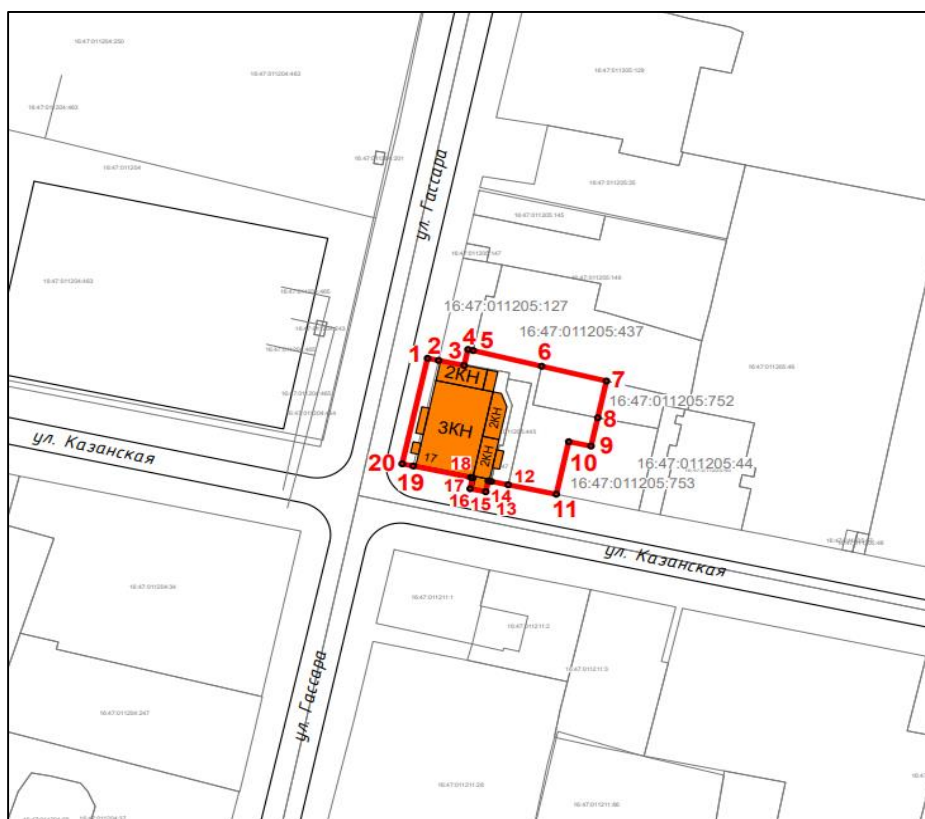

Татарстан Республикасы Мәдәни
мирас объектларын саклау
комитетының 2023 елның
10 августындагы 349-П
боерыгына кушымта

Татарстан Республикасы, Алабуга муниципаль районы, Алабуга шәһәре, Казан урамы, 17 йорт адресы буенча урнашкан «Киртәле һәм капкалы реаль училище бүлекчәсе бинасы», XIX гасыр уртасы төбәк әһәмиятендәге мәдәни мирас объекты территориясе чикләре

Татарстан Республикасы, Алабуга муниципаль районы, Алабуга шәһәре, Казан урамы, 17 йорт адресы буенча урнашкан «Киртәле һәм капкалы реаль училище бүлекчәсе бинасы», XIX гасыр уртасы төбәк әһәмиятендәге мәдәни мирас объекты территориясе чикләре картасы (схемасы)

Масштаб 1:1000

Кулланыла торган шартлы билгеләр һәм атамалар:

	- «Киртәле һәм капкалы реаль училище бүлекчәсе бинасы», XIX гасыр уртасы мәдәни мирас объекты
	- мәдәни мирас объекты территориясе чиге
1 – 20	- мәдәни мирас объекты территориясе чигенең характерлы ноктасы номеры
	- әйләнә-тирәдәге төзелеш
16:47:011205:127	- жир кишәрлегенең кадастр номеры