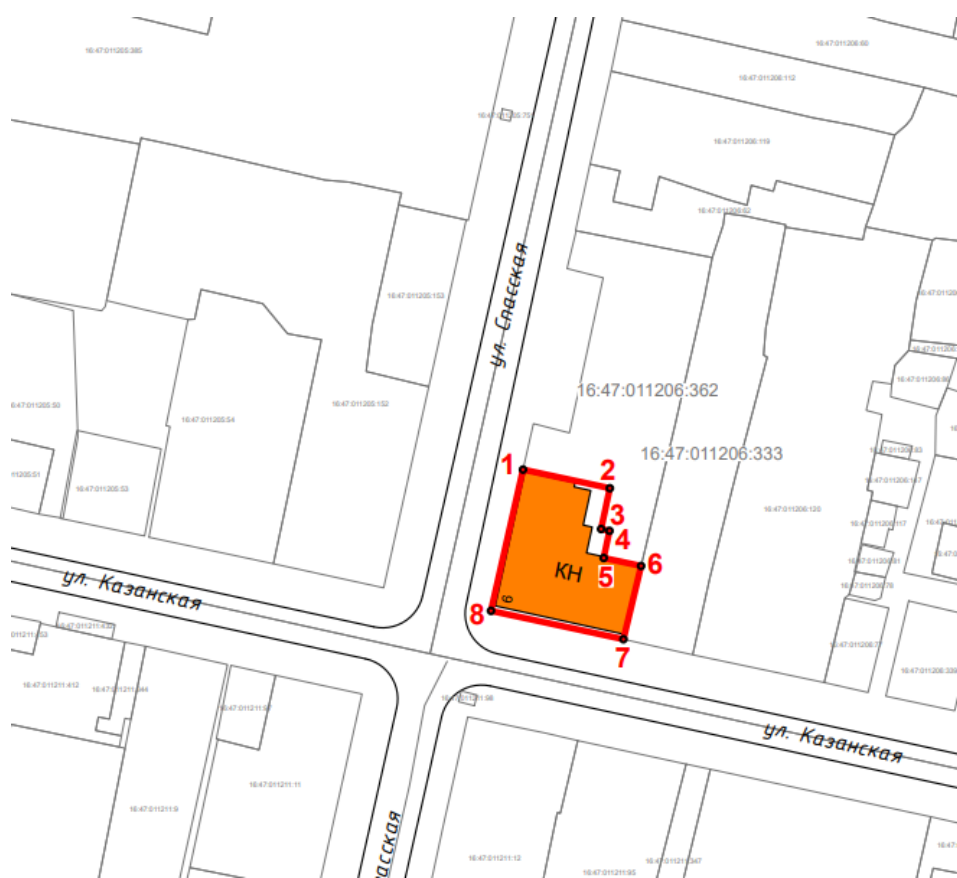

Татарстан Республикасы, Алабуга шәһәре, Спасская урамы, 6 йорт адресы буенча
урнашкан «Стахеев йорт», XIX гасыр уртасы төбәк әһәмияттәге мәдәни мирас
объекты территориясенә чикләренә картасы (схемасы)