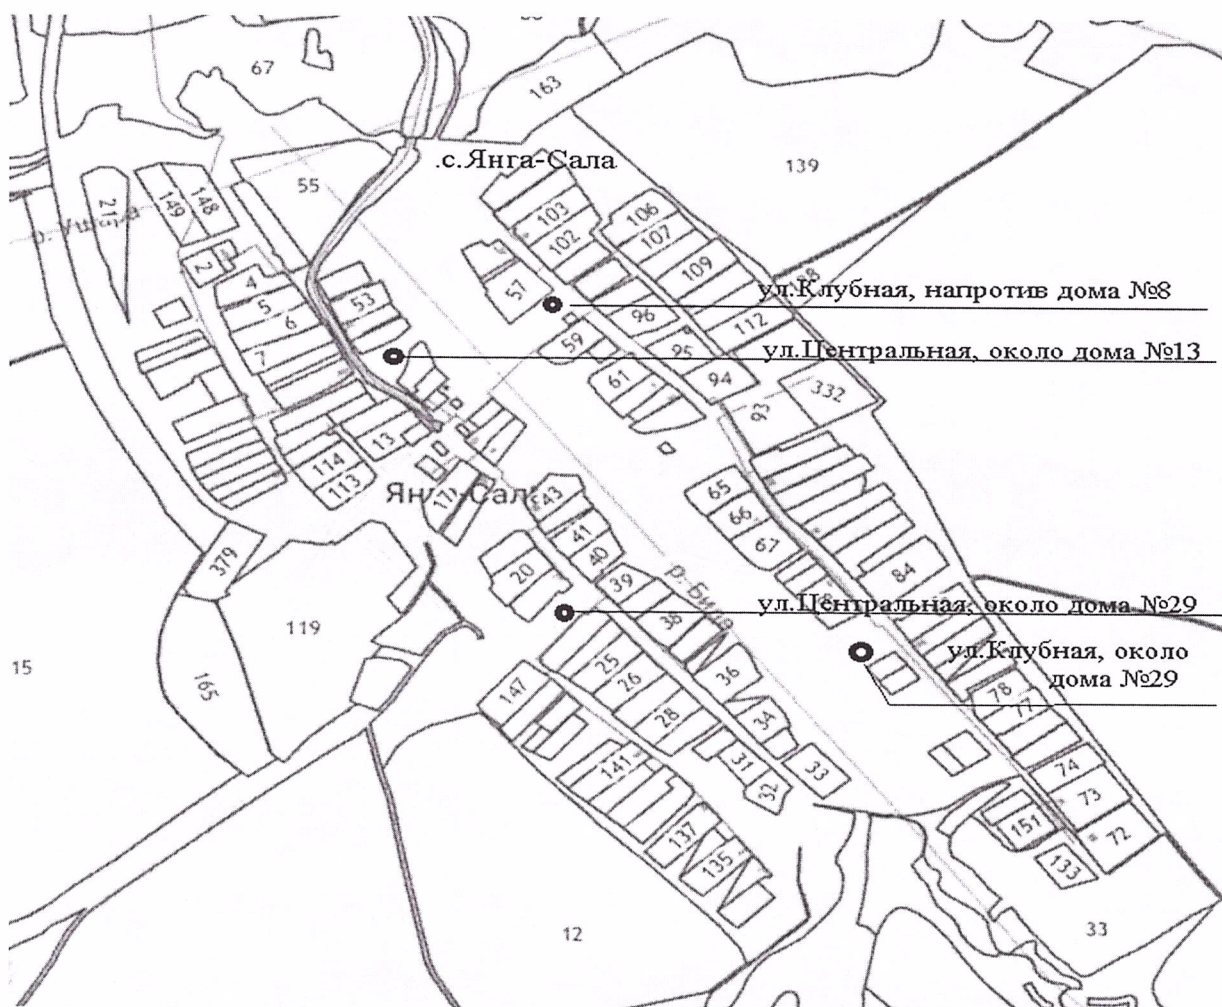

Татарстан Республикасы
Арча муниципаль районы
Яңасала авыл жирлеген
башкарма комитетының
2023 елның 18 августындагы
14 номерлы карарына
2 нче кушымта

**Татарстан Республикасы Арча муниципаль районы «Яңасала авыл
жирлеген» муниципаль берәмлеген территориясендә каты коммуналь
калдыклар жыю өчен контейнер майданчыгын урнаштыру
схемасы**

Яңасала авылы