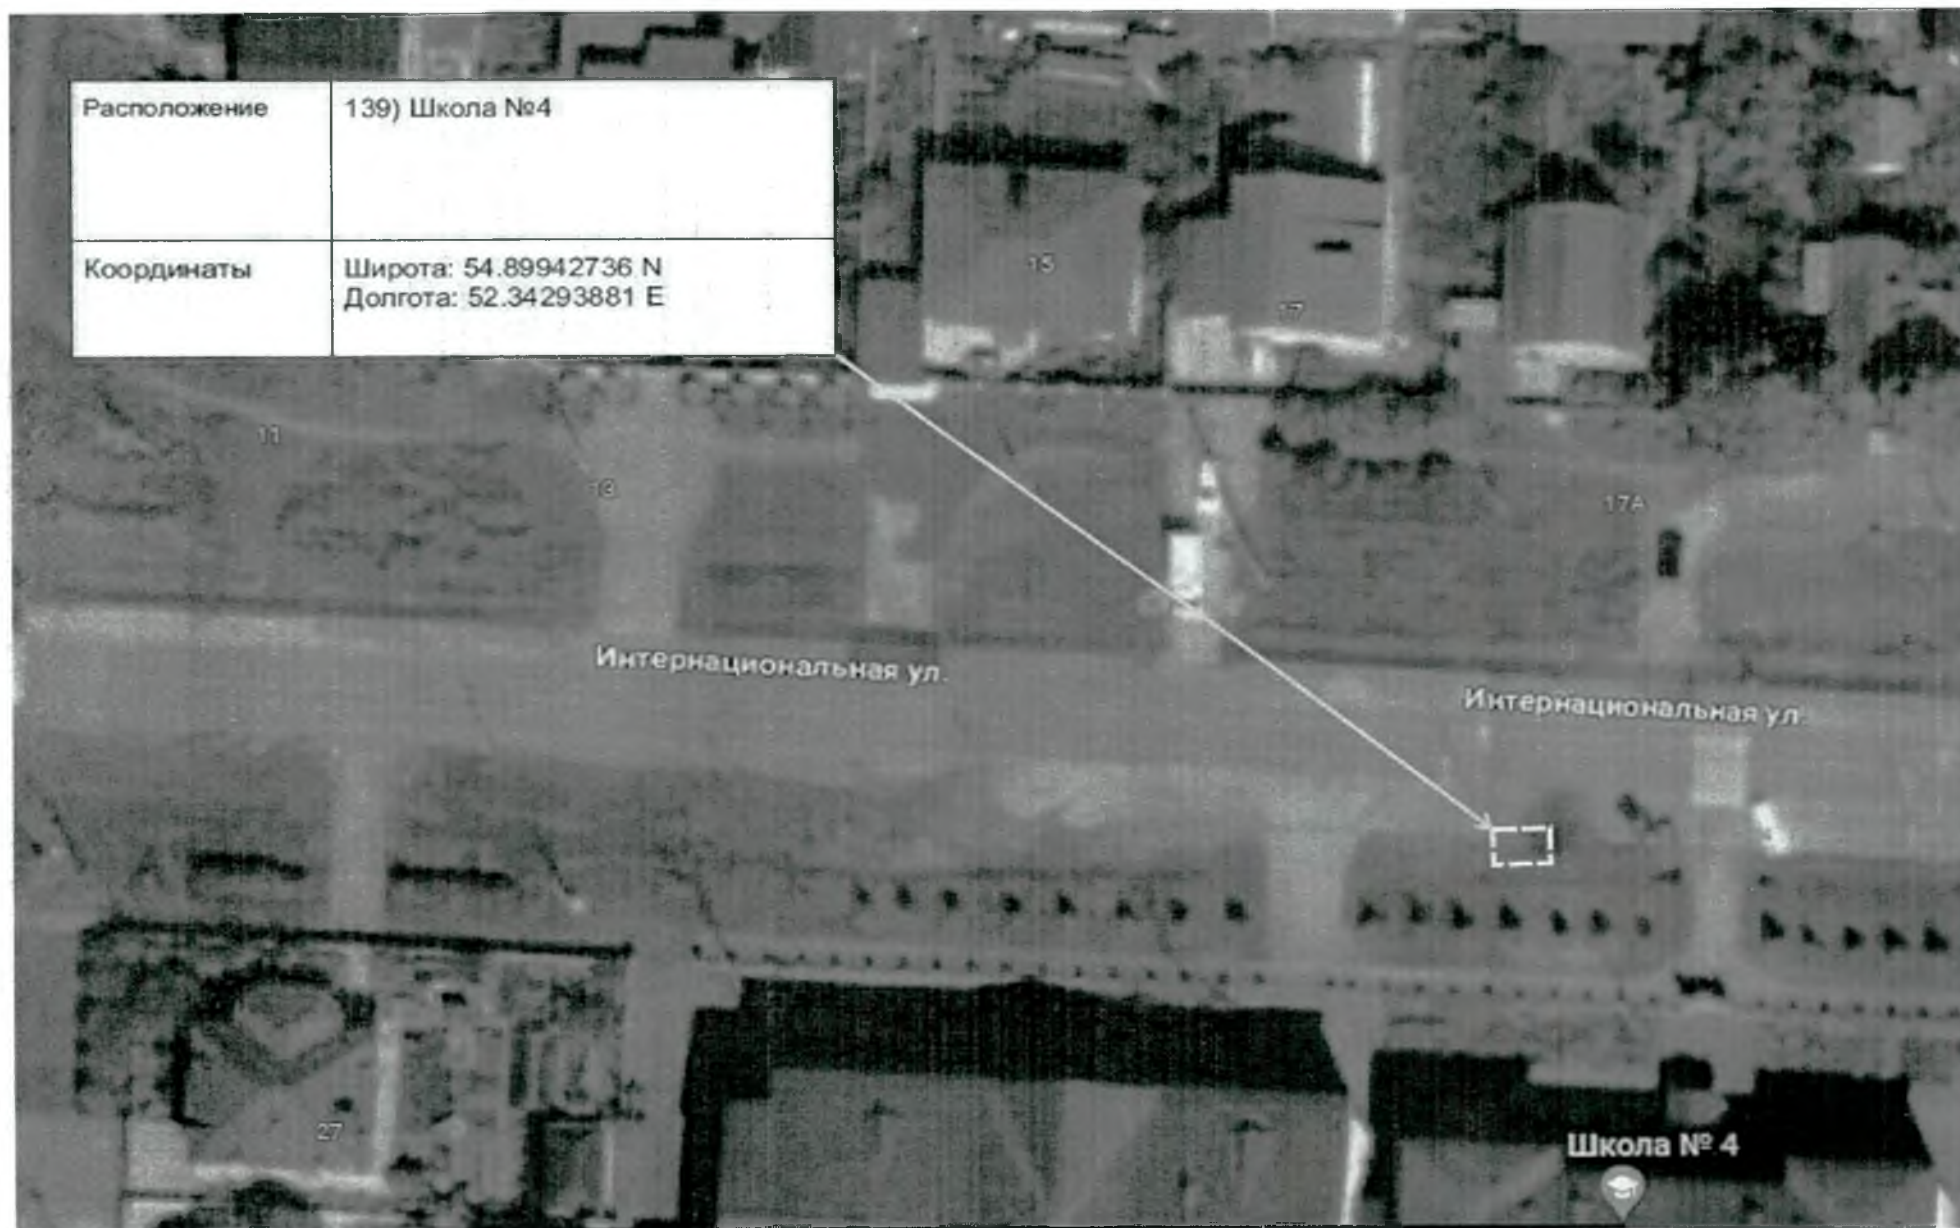

| | |
|--------------|---|
| Расположение | 122) ост. дет. сад Дружба (ул. Кол Гали) |
| Координаты | Широта: 54.89791720 N Долгота: 52.23929430 E |

| | |
|--------------|---|
| Расположение | 125) перекресток ул. Шевченко - ул. Марджани |
| Координаты | Широта: 54.89469148 N Долгота: 52.28402696 E |