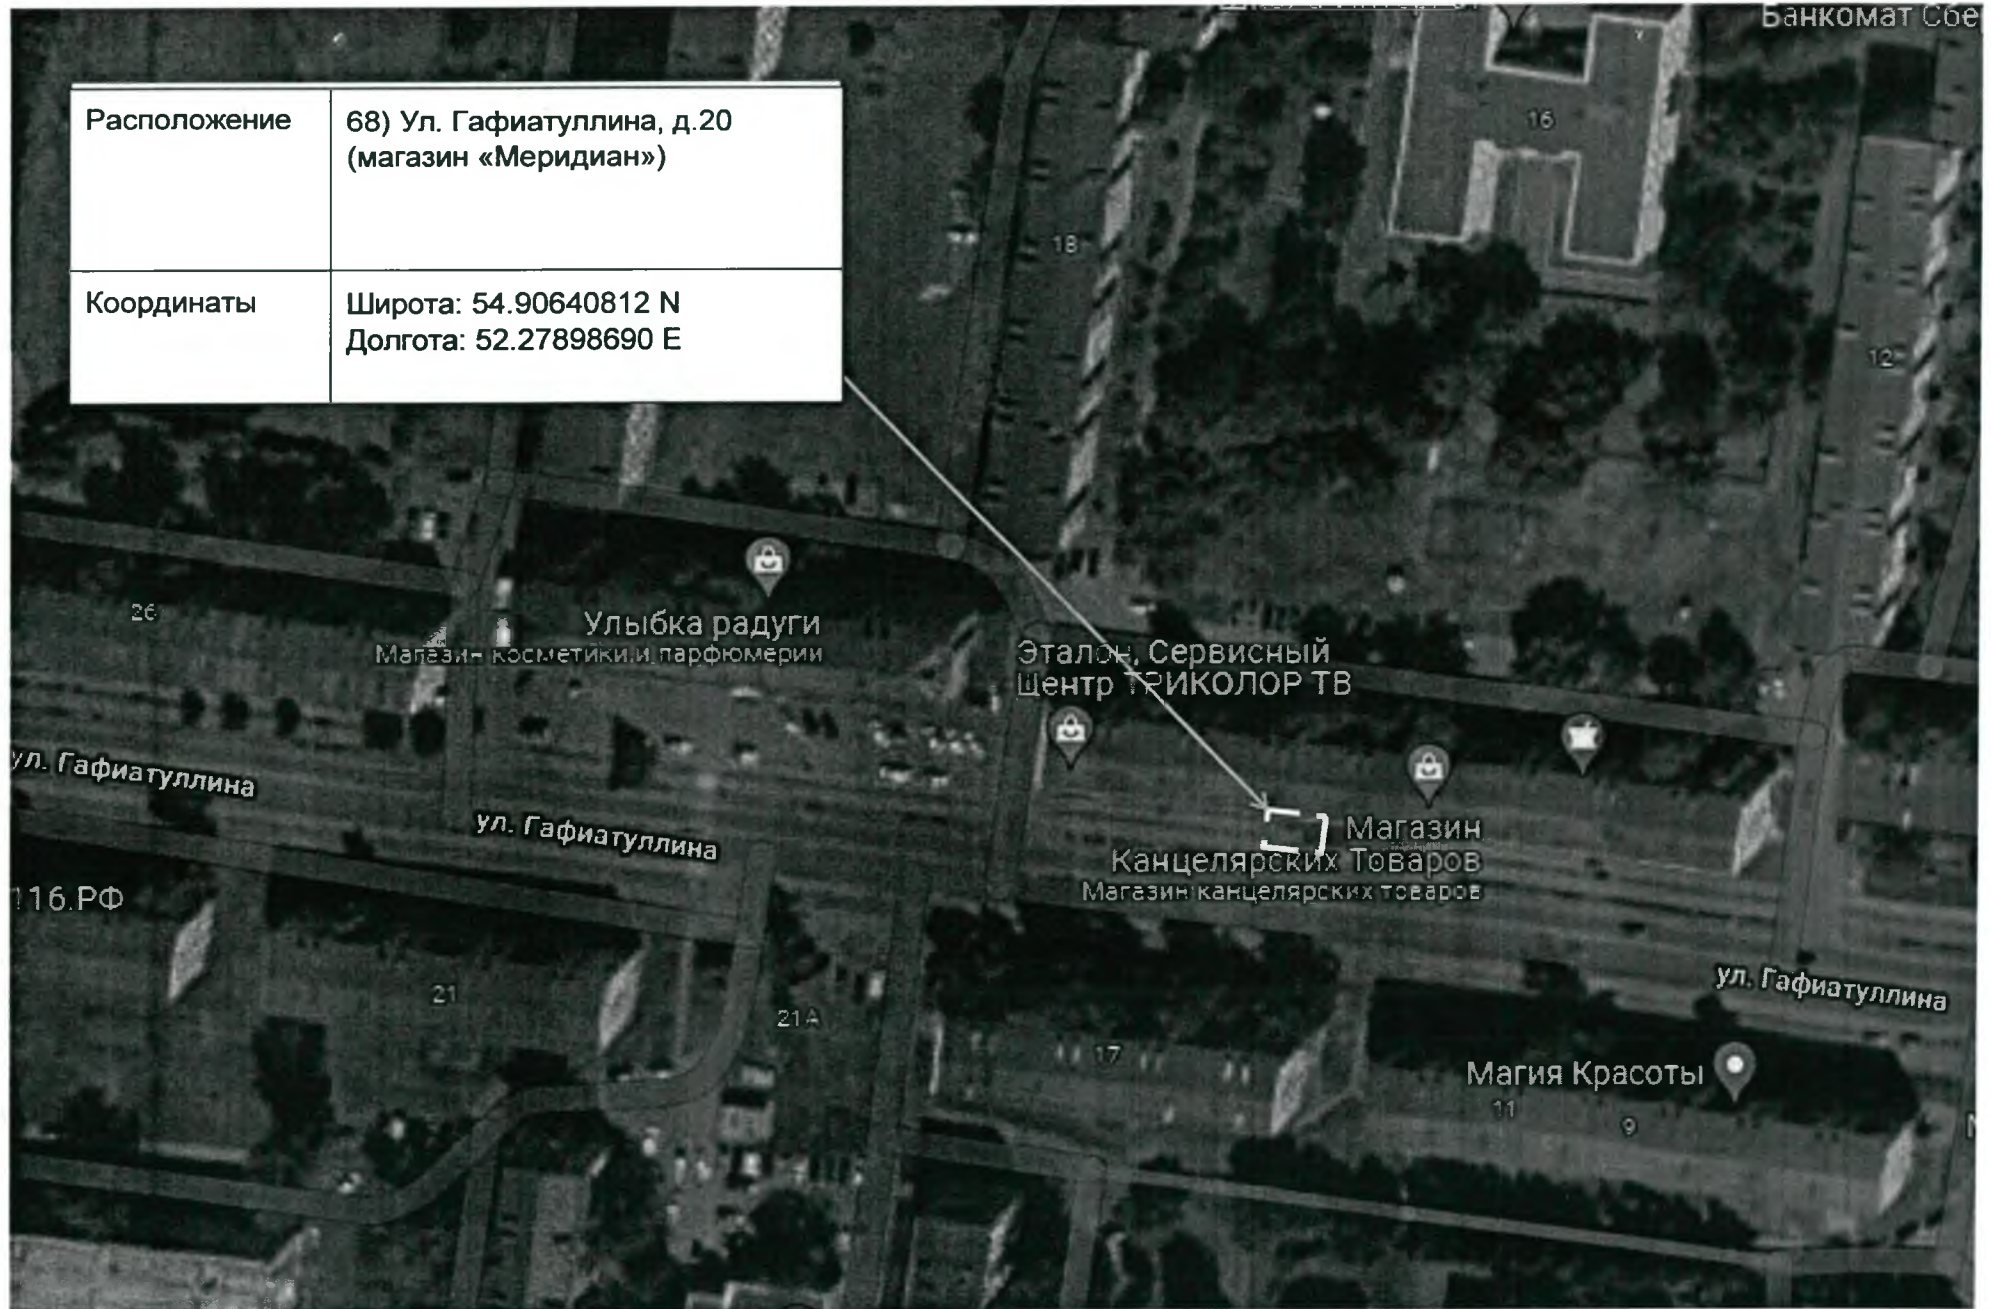

Расположение	68) Ул. Гафиатуллина, д.20 (магазин «Меридиан»)
Координаты	Широта: 54.90640812 N Долгота: 52.27898690 E