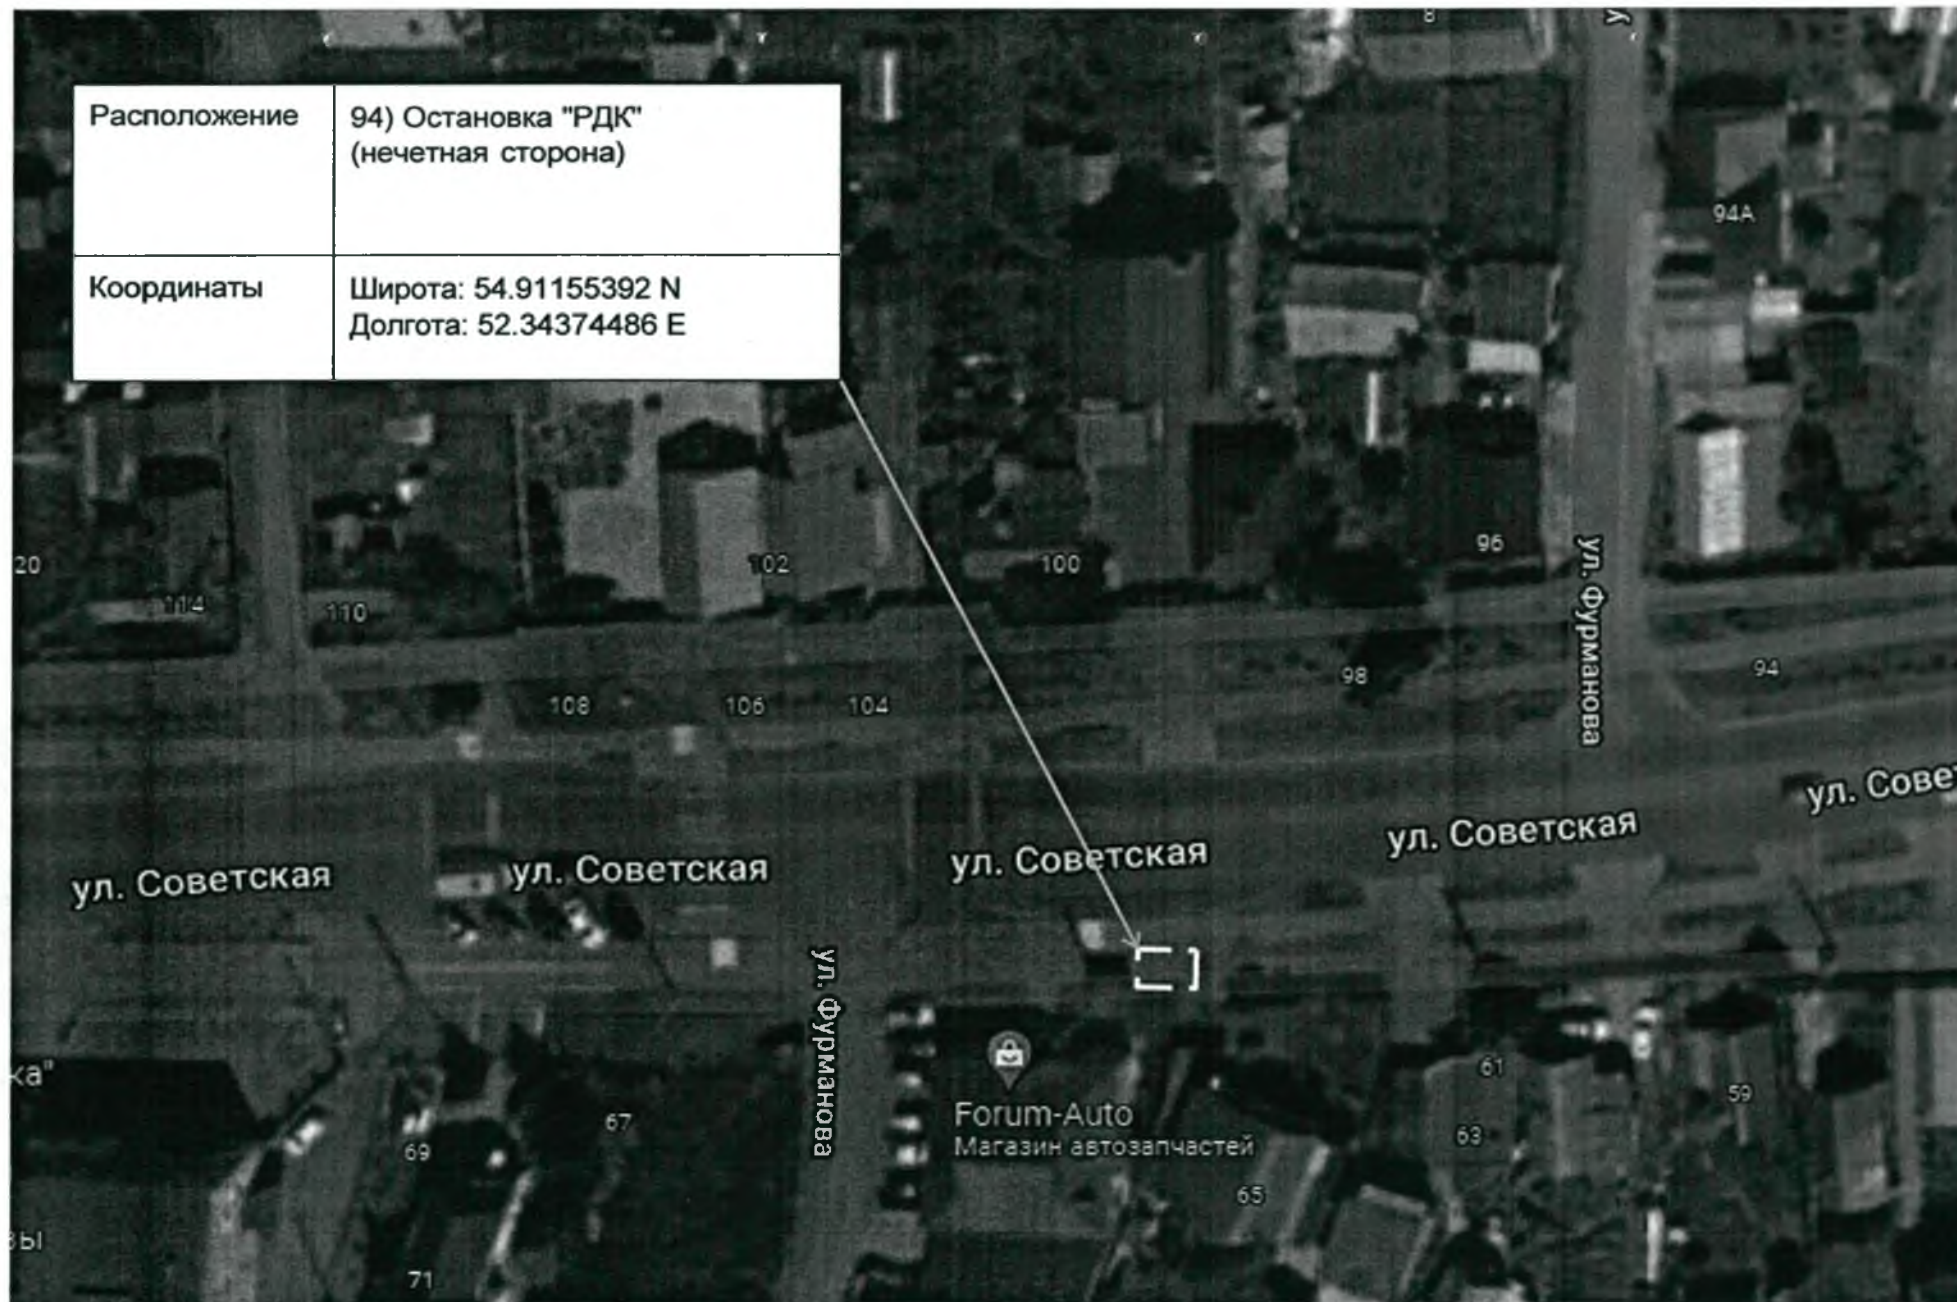

Расположение	94) Остановка "РДК" (нечетная сторона)
Координаты	Широта: 54.91155392 N Долгота: 52.34374486 E