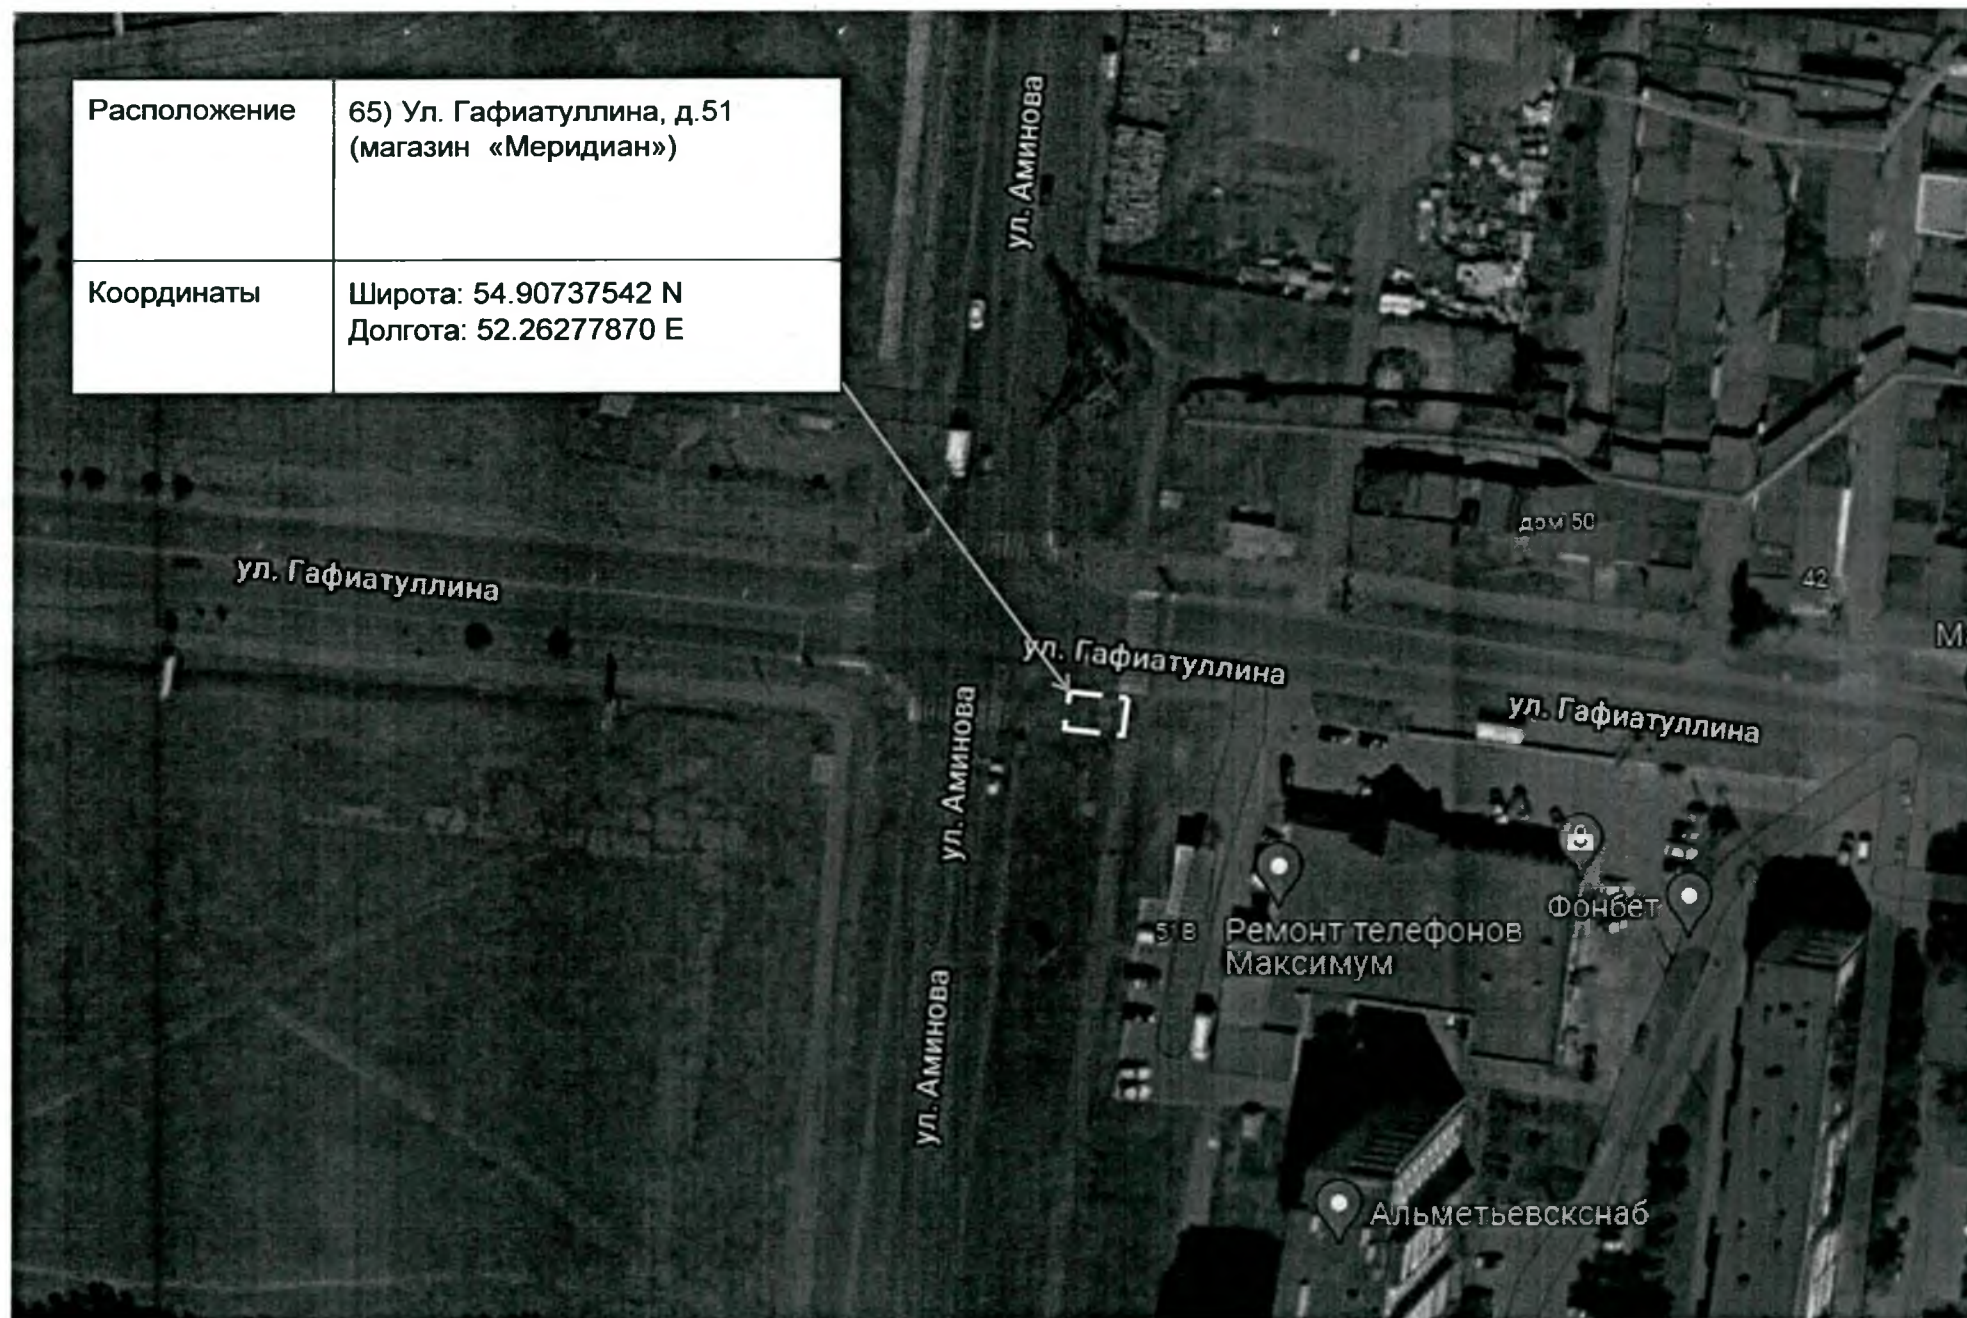

| | |
|--------------|---|
| Расположение | 60) Ул. Ленина, д.132 (магазин «Лента») |
| Координаты | Широта: 54.90641784 Долгота: 52.25421596 |

| | |
|--------------|--|
| Расположение | 62) Перекресток ул. Гафиатуллина - пр. И.Зарипова (магазин «Много мебели») |
| Координаты | Широта: 54.91003558 N Долгота: 52.25343455 E |

| | |
|--------------|---|
| Расположение | 63) Проспект И.Зарипова (магазин "Карат") |
| Координаты | Широта: 54.91300966 N Долгота: 52.25551786 E |

| | |
|--------------|--|
| Расположение | 65) Ул. Гафиатуллина, д.51 (магазин «Меридиан») |
| Координаты | Широта: 54.90737542 N Долгота: 52.26277870 E |