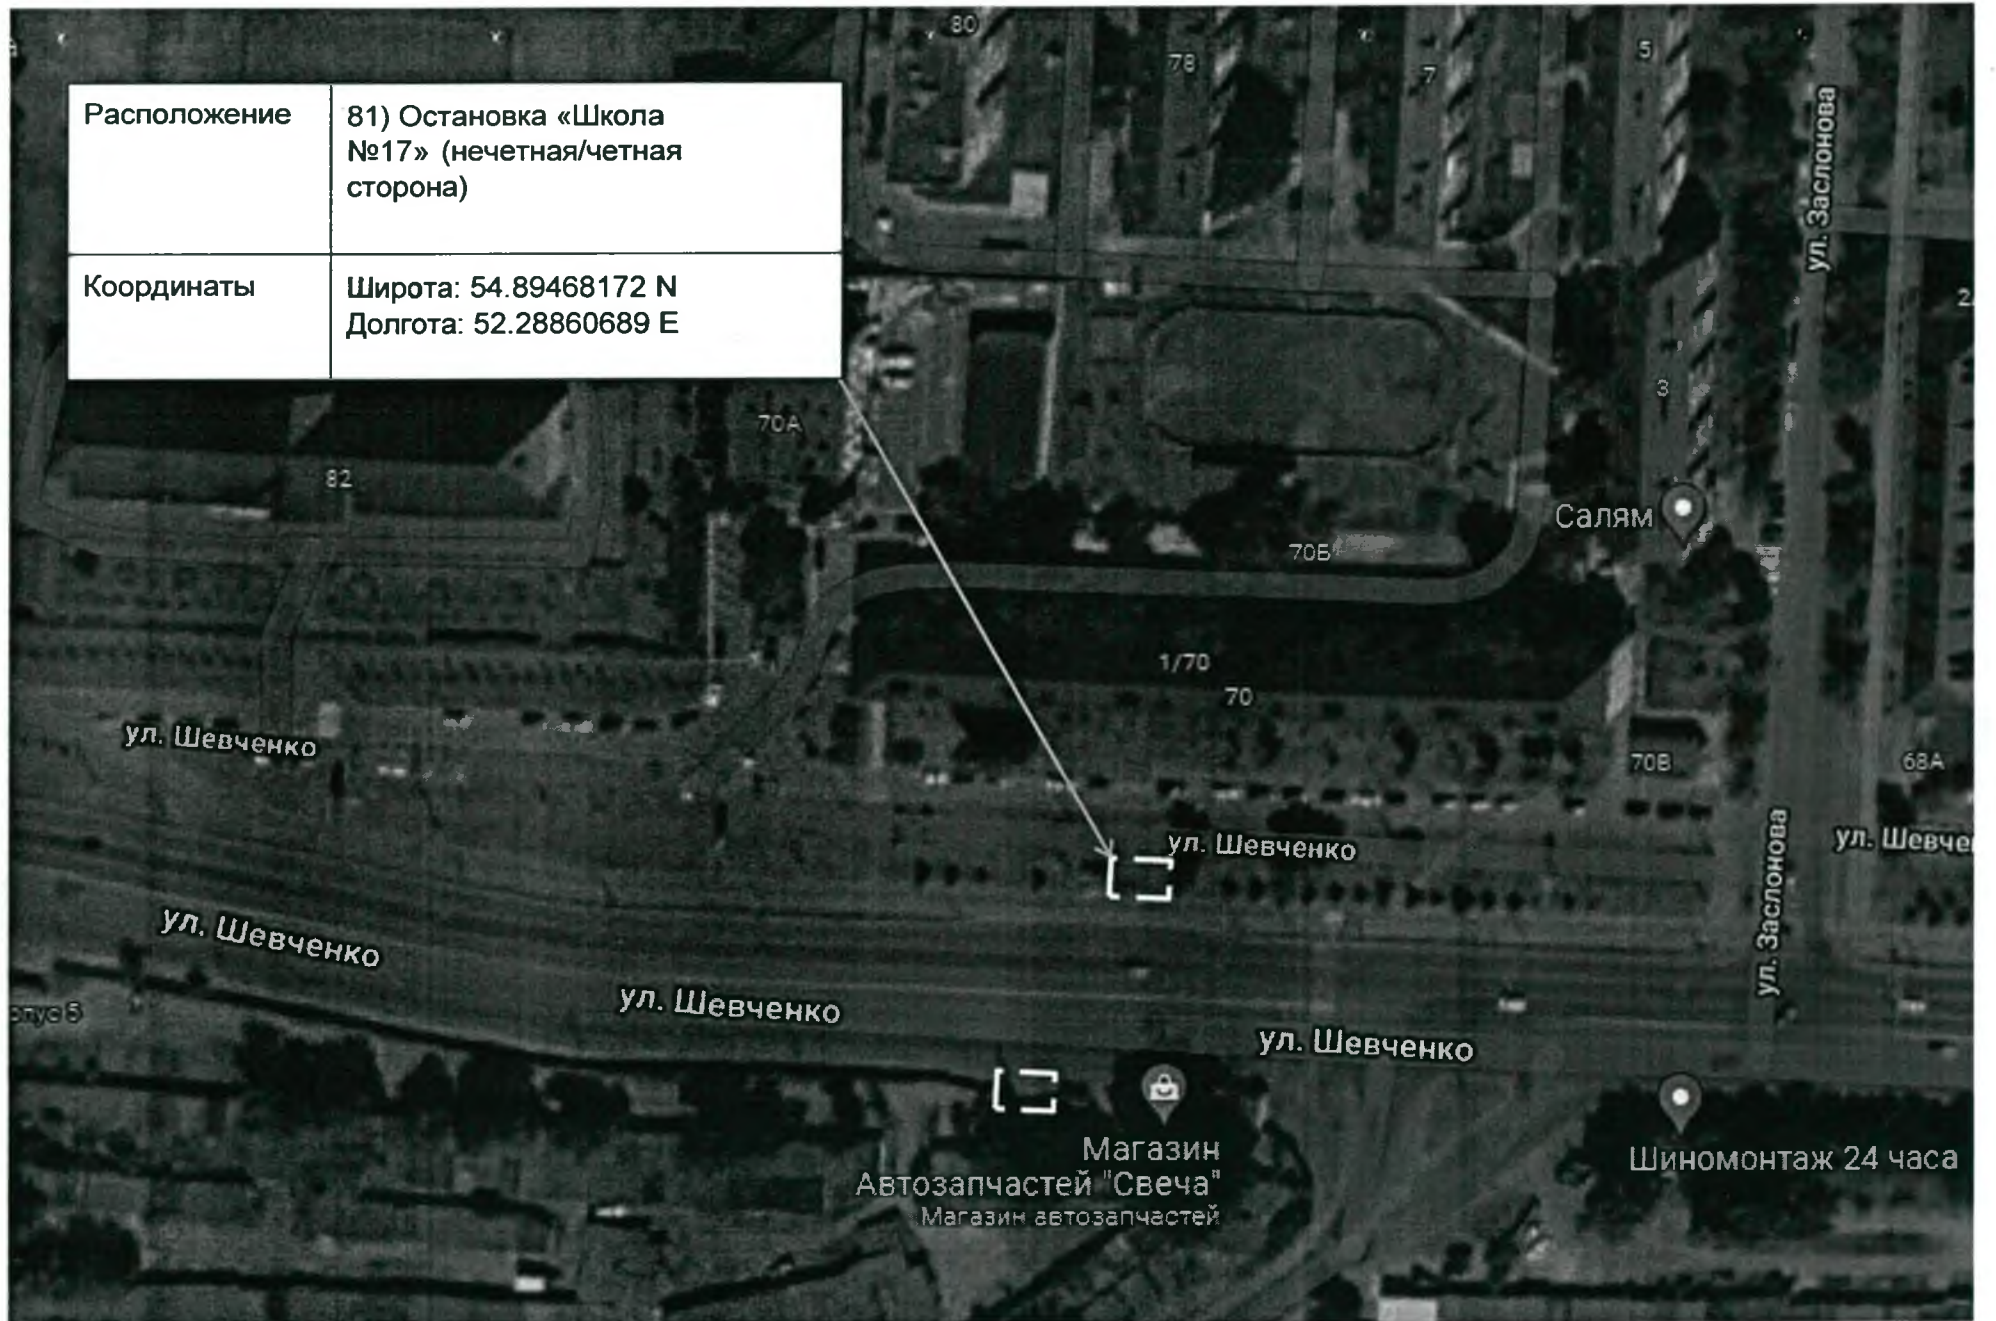

Расположение	81) Остановка «Школа №17» (нечетная/четная сторона)
Координаты	Широта: 54.89468172 N Долгота: 52.28860689 E