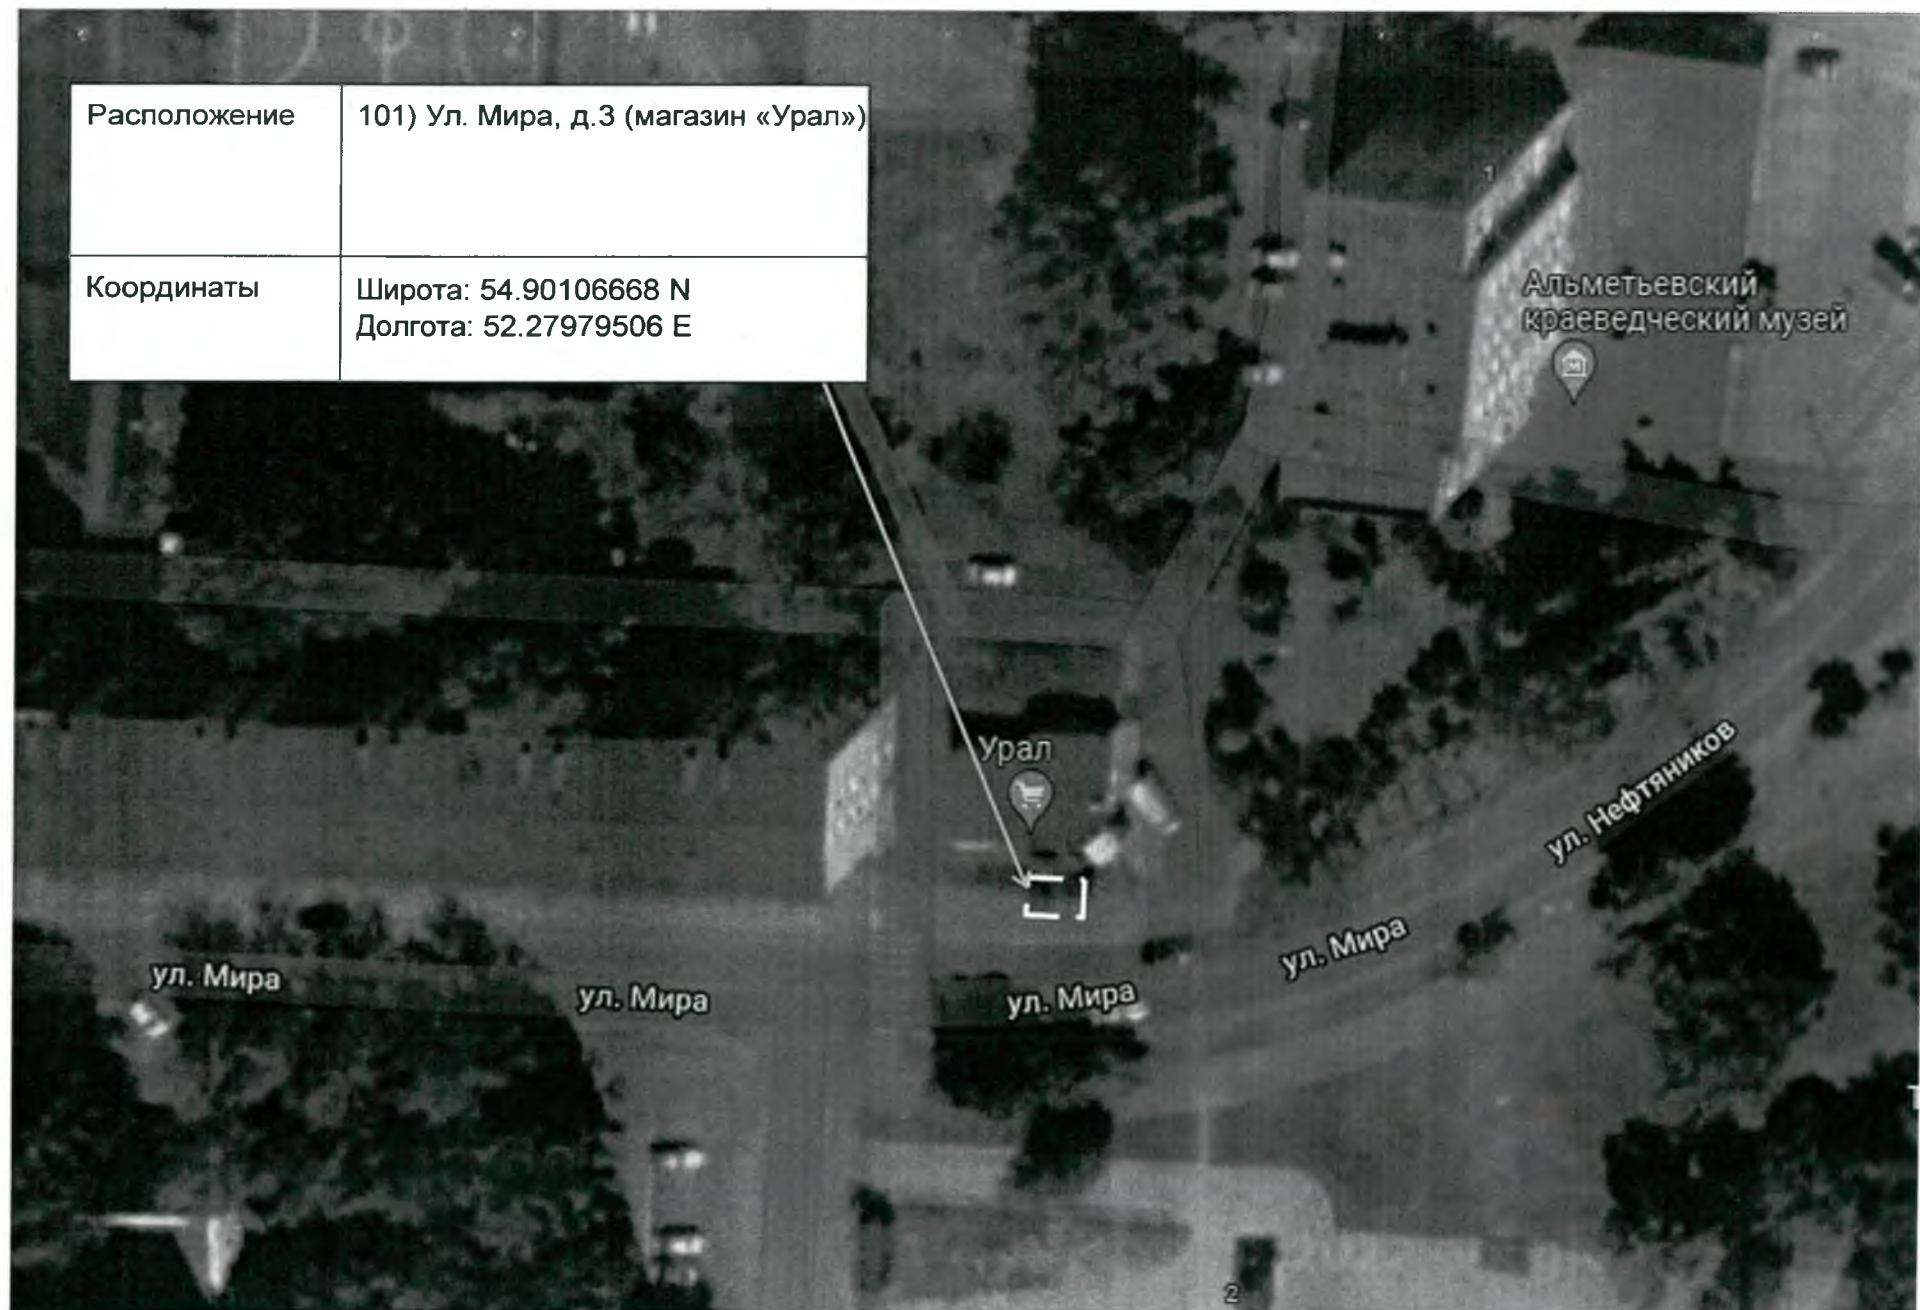

Расположение	101) Ул. Мира, д.3 (магазин «Урал»)
Координаты	Широта: 54.90106668 N Долгота: 52.27979506 E