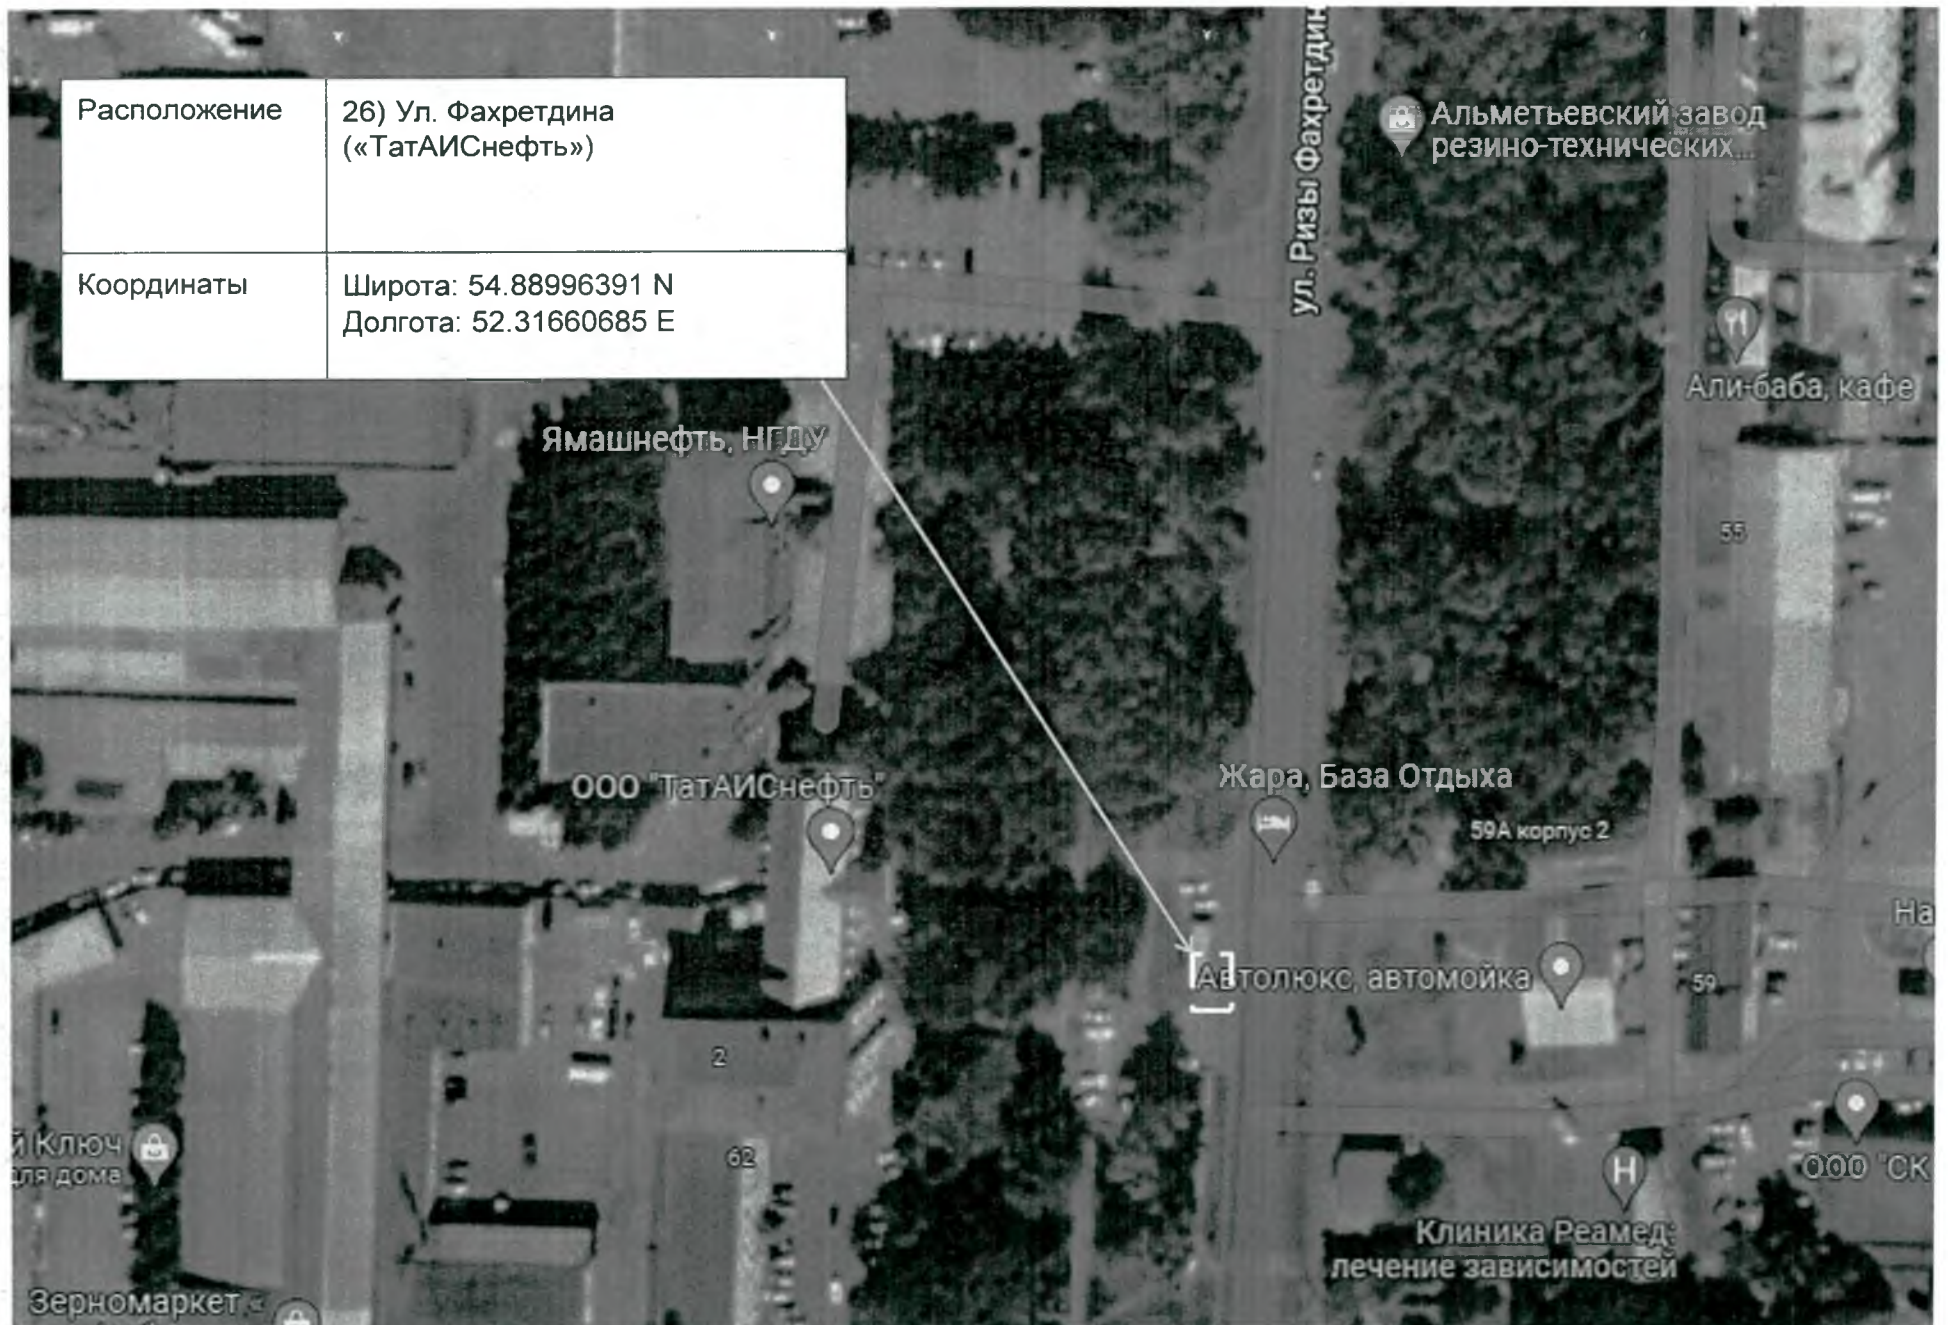

| | |
|--------------|--|
| Расположение | 25) Перекресток улиц Чапаева- Чернышевского (магазин «Меридиан») |
| Координаты | Широта: 54.91103424 N Долгота: 52.30083523 E |

| | |
|--------------|---|
| Расположение | 26) Ул. Фахретдина («ТатаИСнефть») |
| Координаты | Широта: 54.88996391 N Долгота: 52.31660685 E |