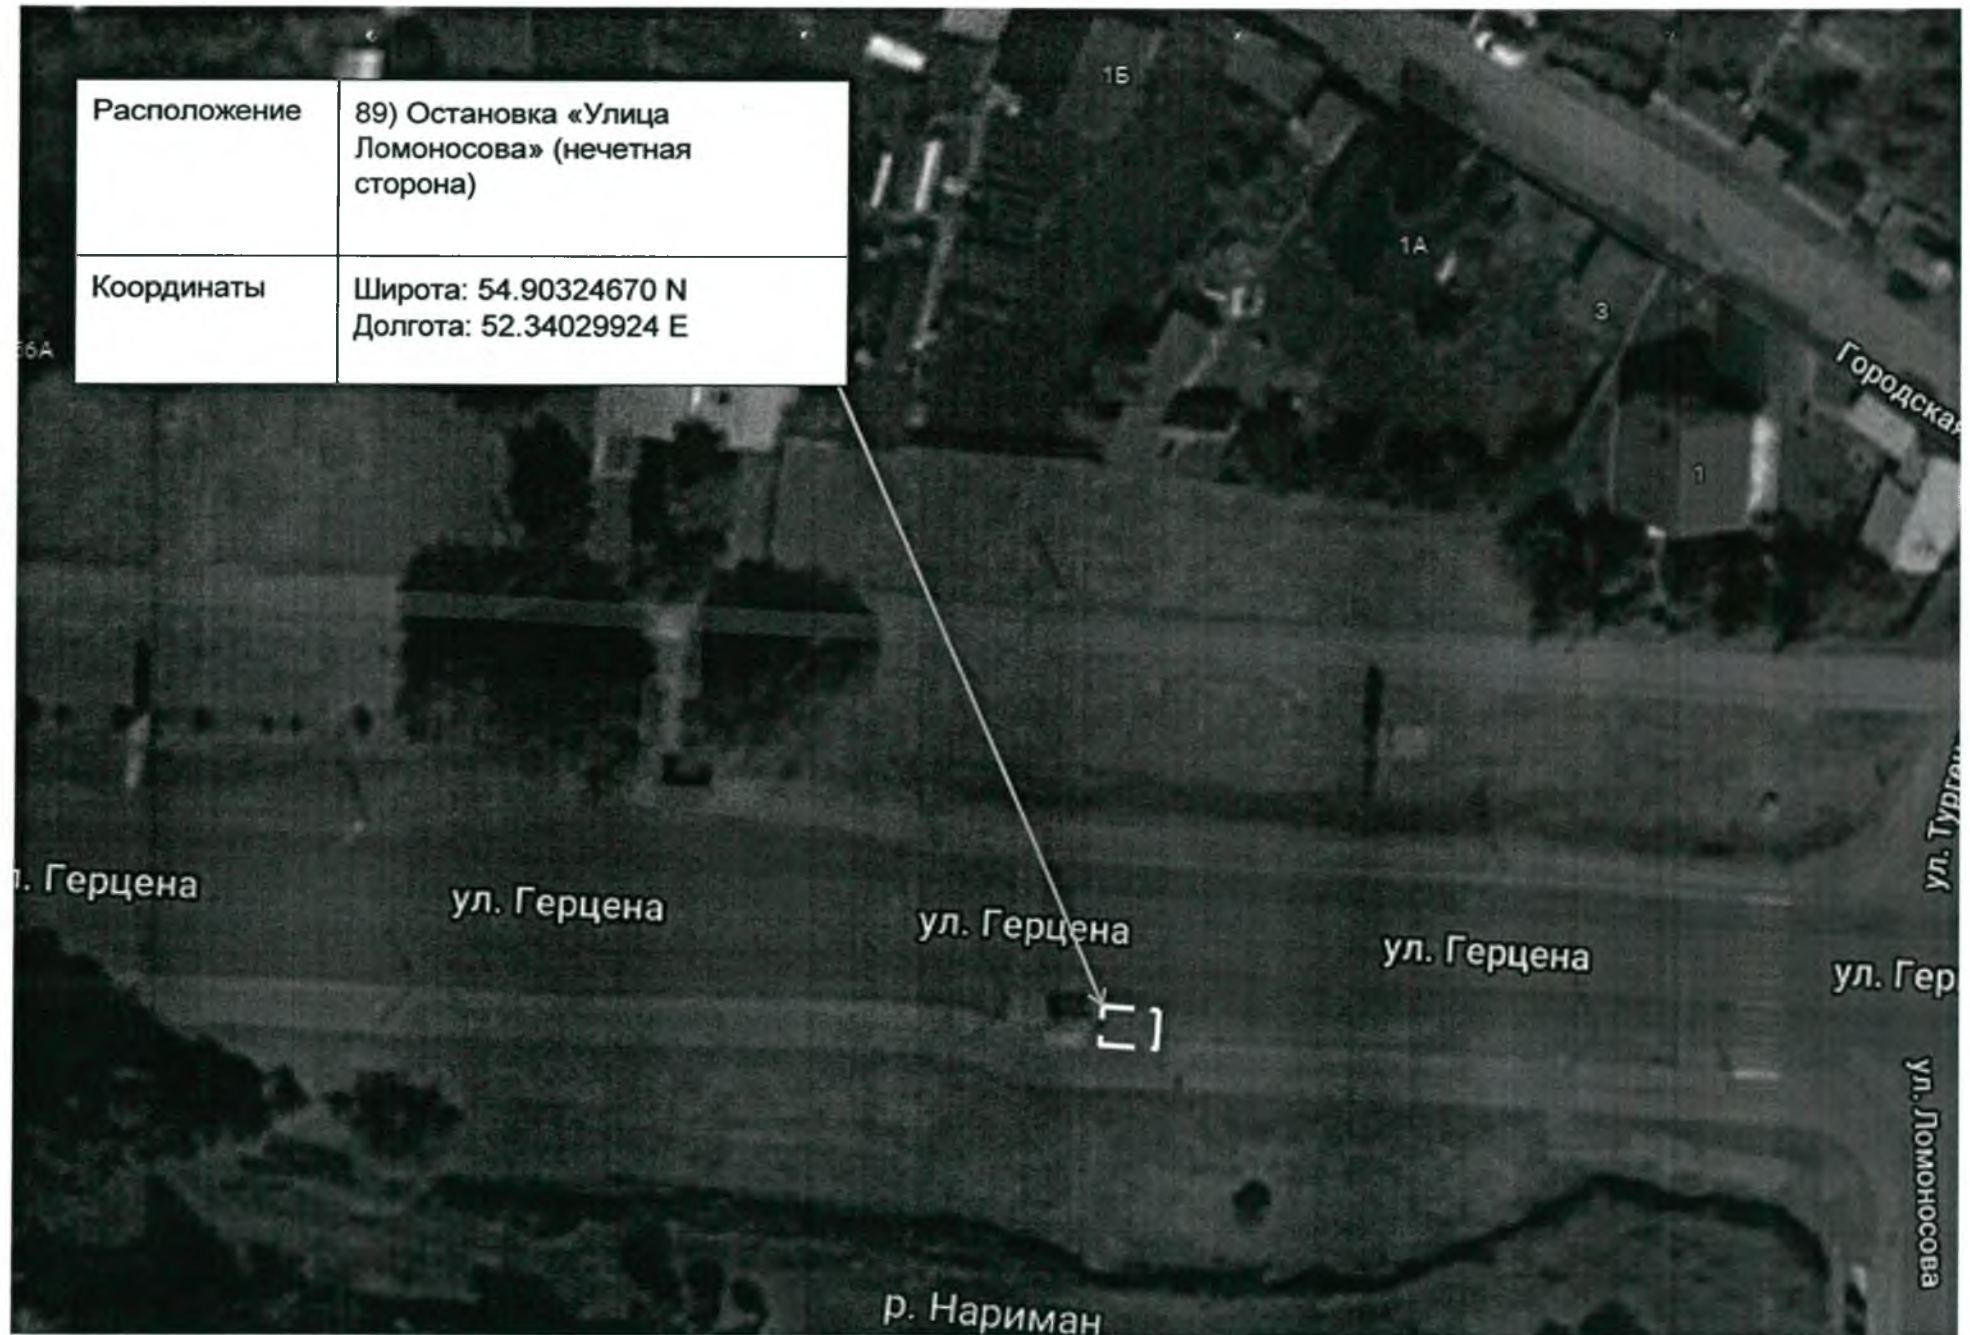

| | |
|--------------|--|
| Расположение | 82) Остановка «Горэлектросеть» (четная сторона) |
| Координаты | Широта: 54.89389691 N Долгота: 52.31384273 E |

| | |
|--------------|---|
| Расположение | 89) Остановка «Улица Ломоносова» (нечетная сторона) |
| Координаты | Широта: 54.90324670 N Долгота: 52.34029924 E |