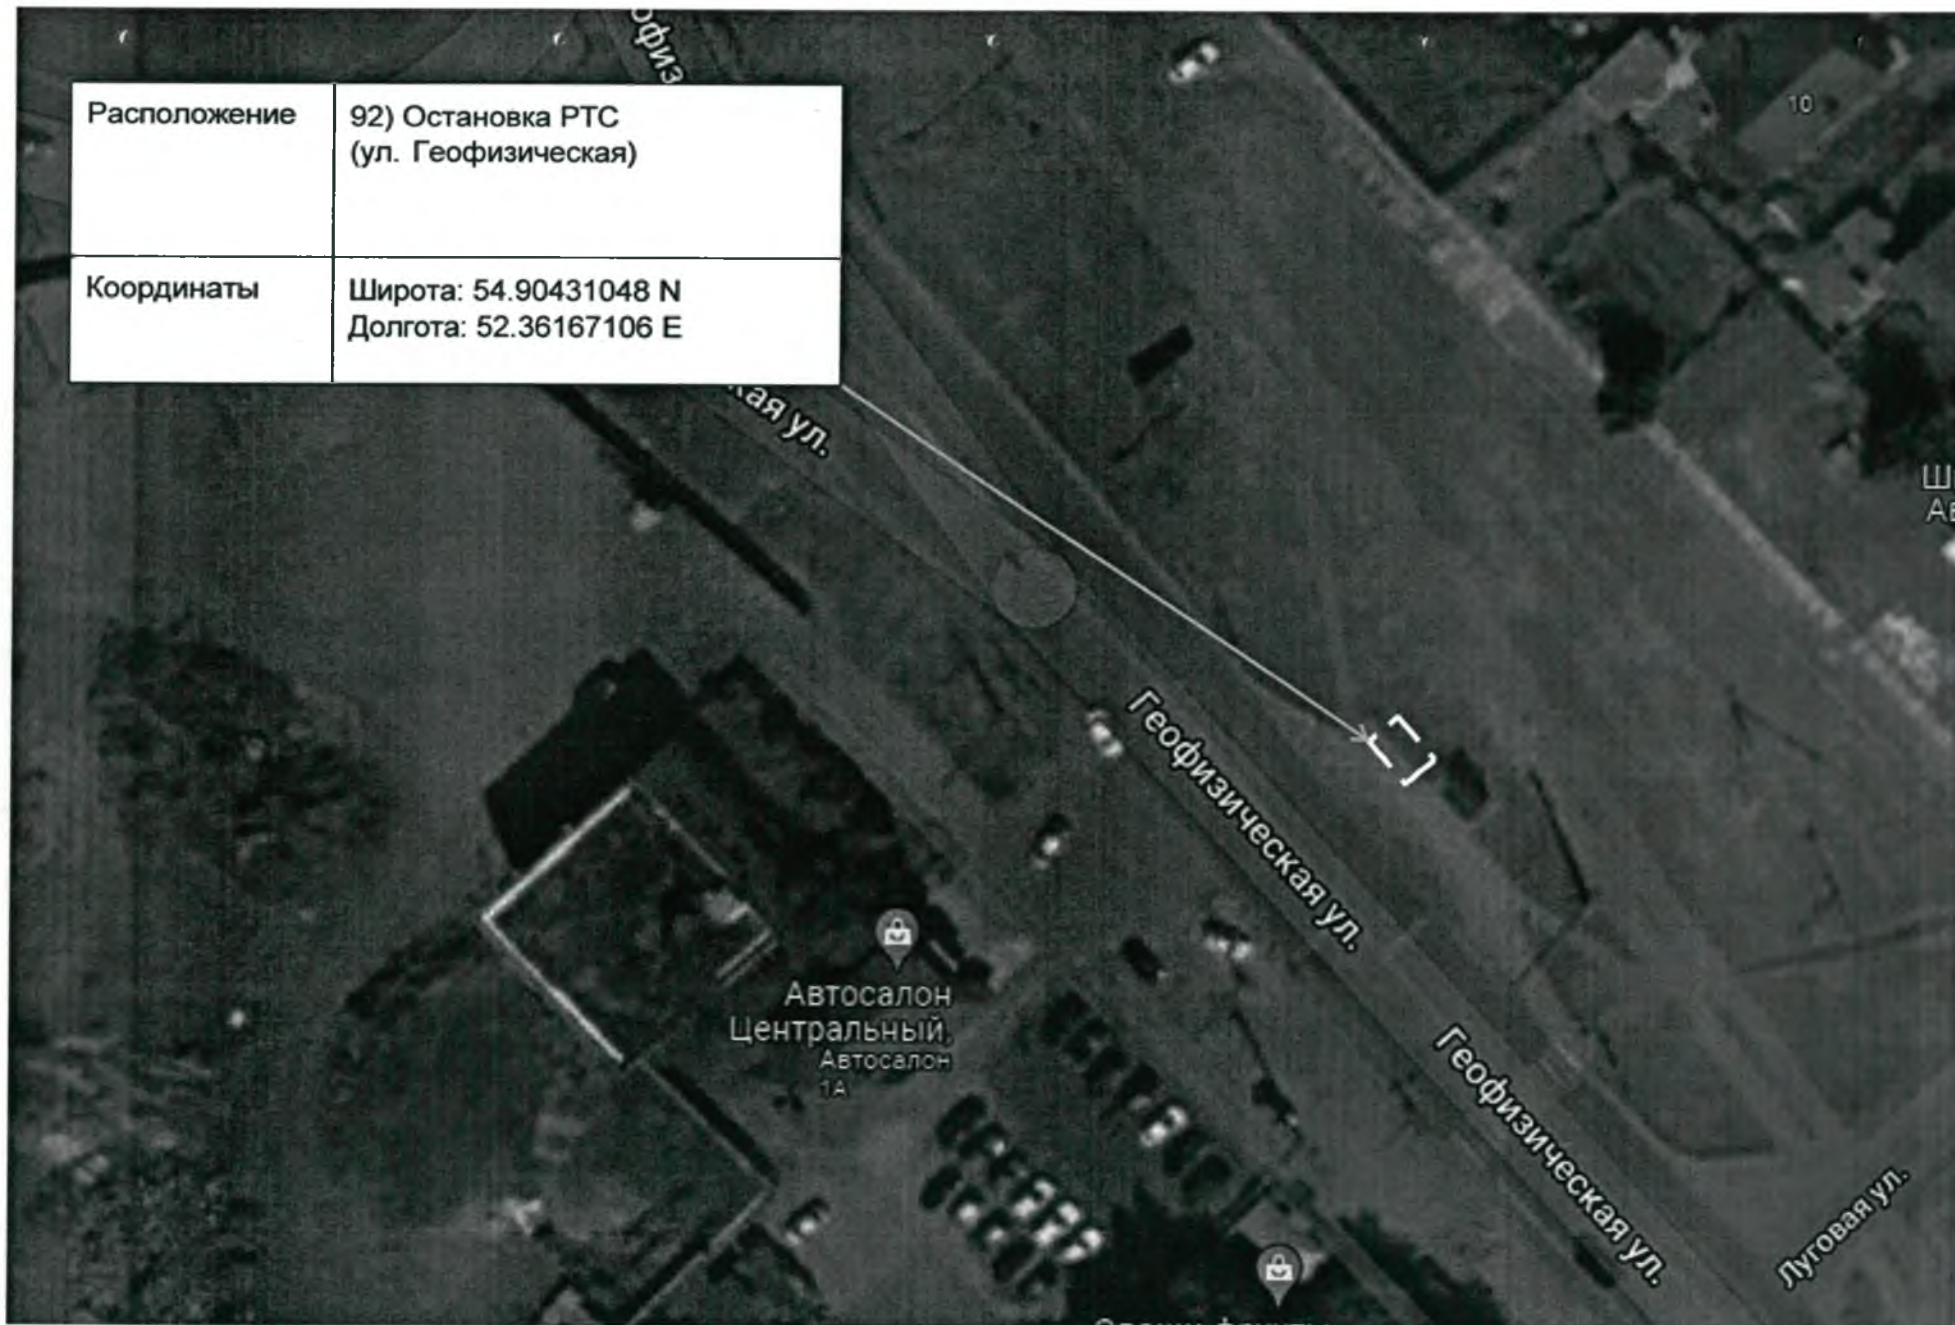

Расположение	92) Остановка РТС (ул. Геофизическая)
Координаты	Широта: 54.90431048 N Долгота: 52.36167106 E