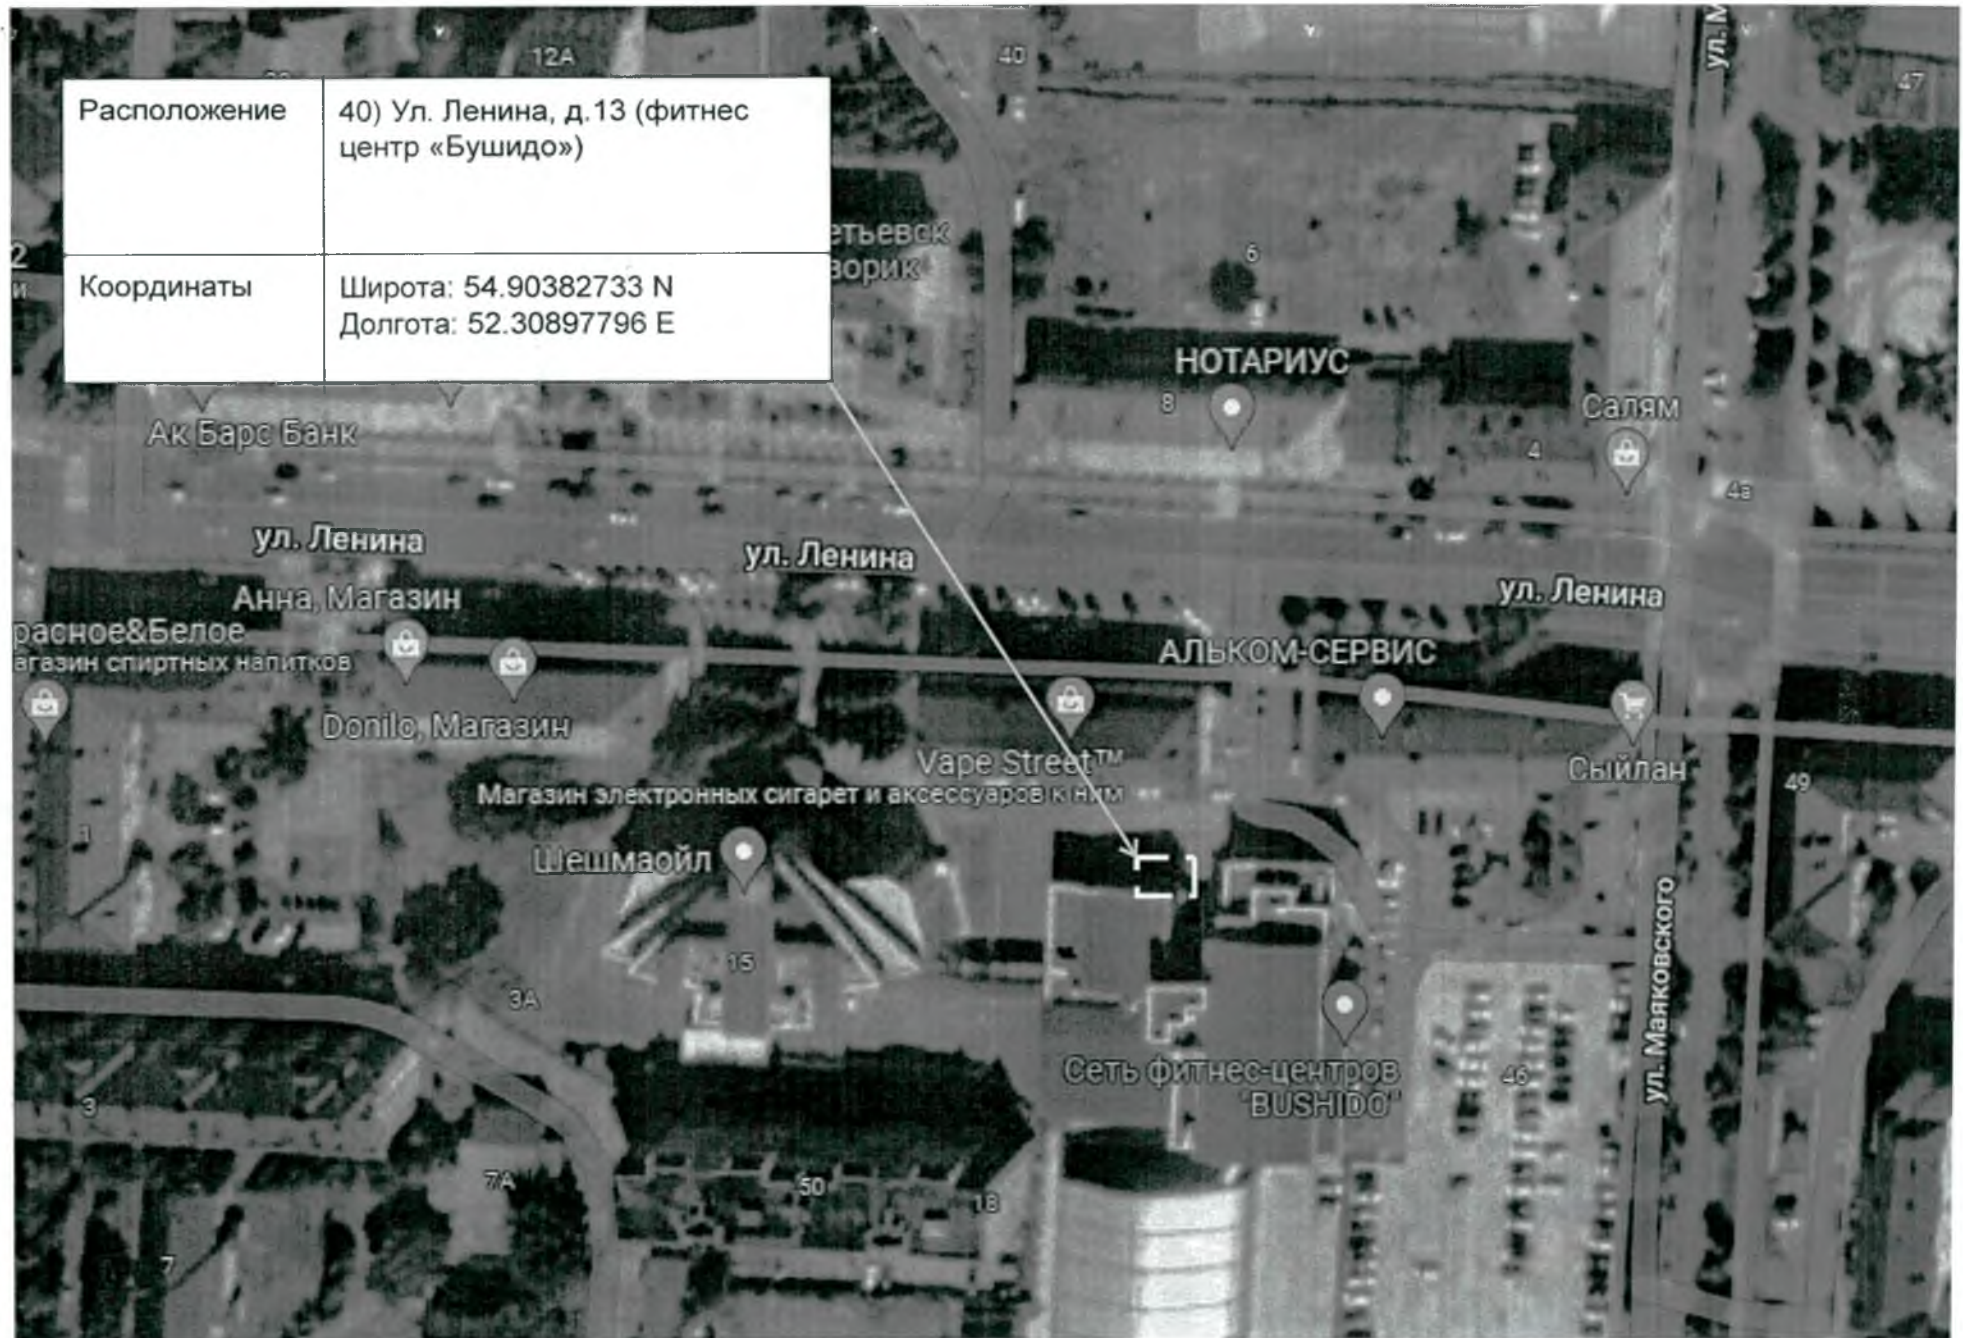

| | |
|--------------|--|
| Расположение | 43) Ул. Ленина, д.29 (перекресток с ул. Радищева) |
| Координаты | Широта: 54.90249451 N Долгота: 52.30007598 E |

| | |
|--------------|--|
| Расположение | 44) Ул. Ленина (перекресток улиц Ленина - М.Джалиля) |
| Координаты | Широта: 54.90010569 N Долгота: 52.29403586 E |