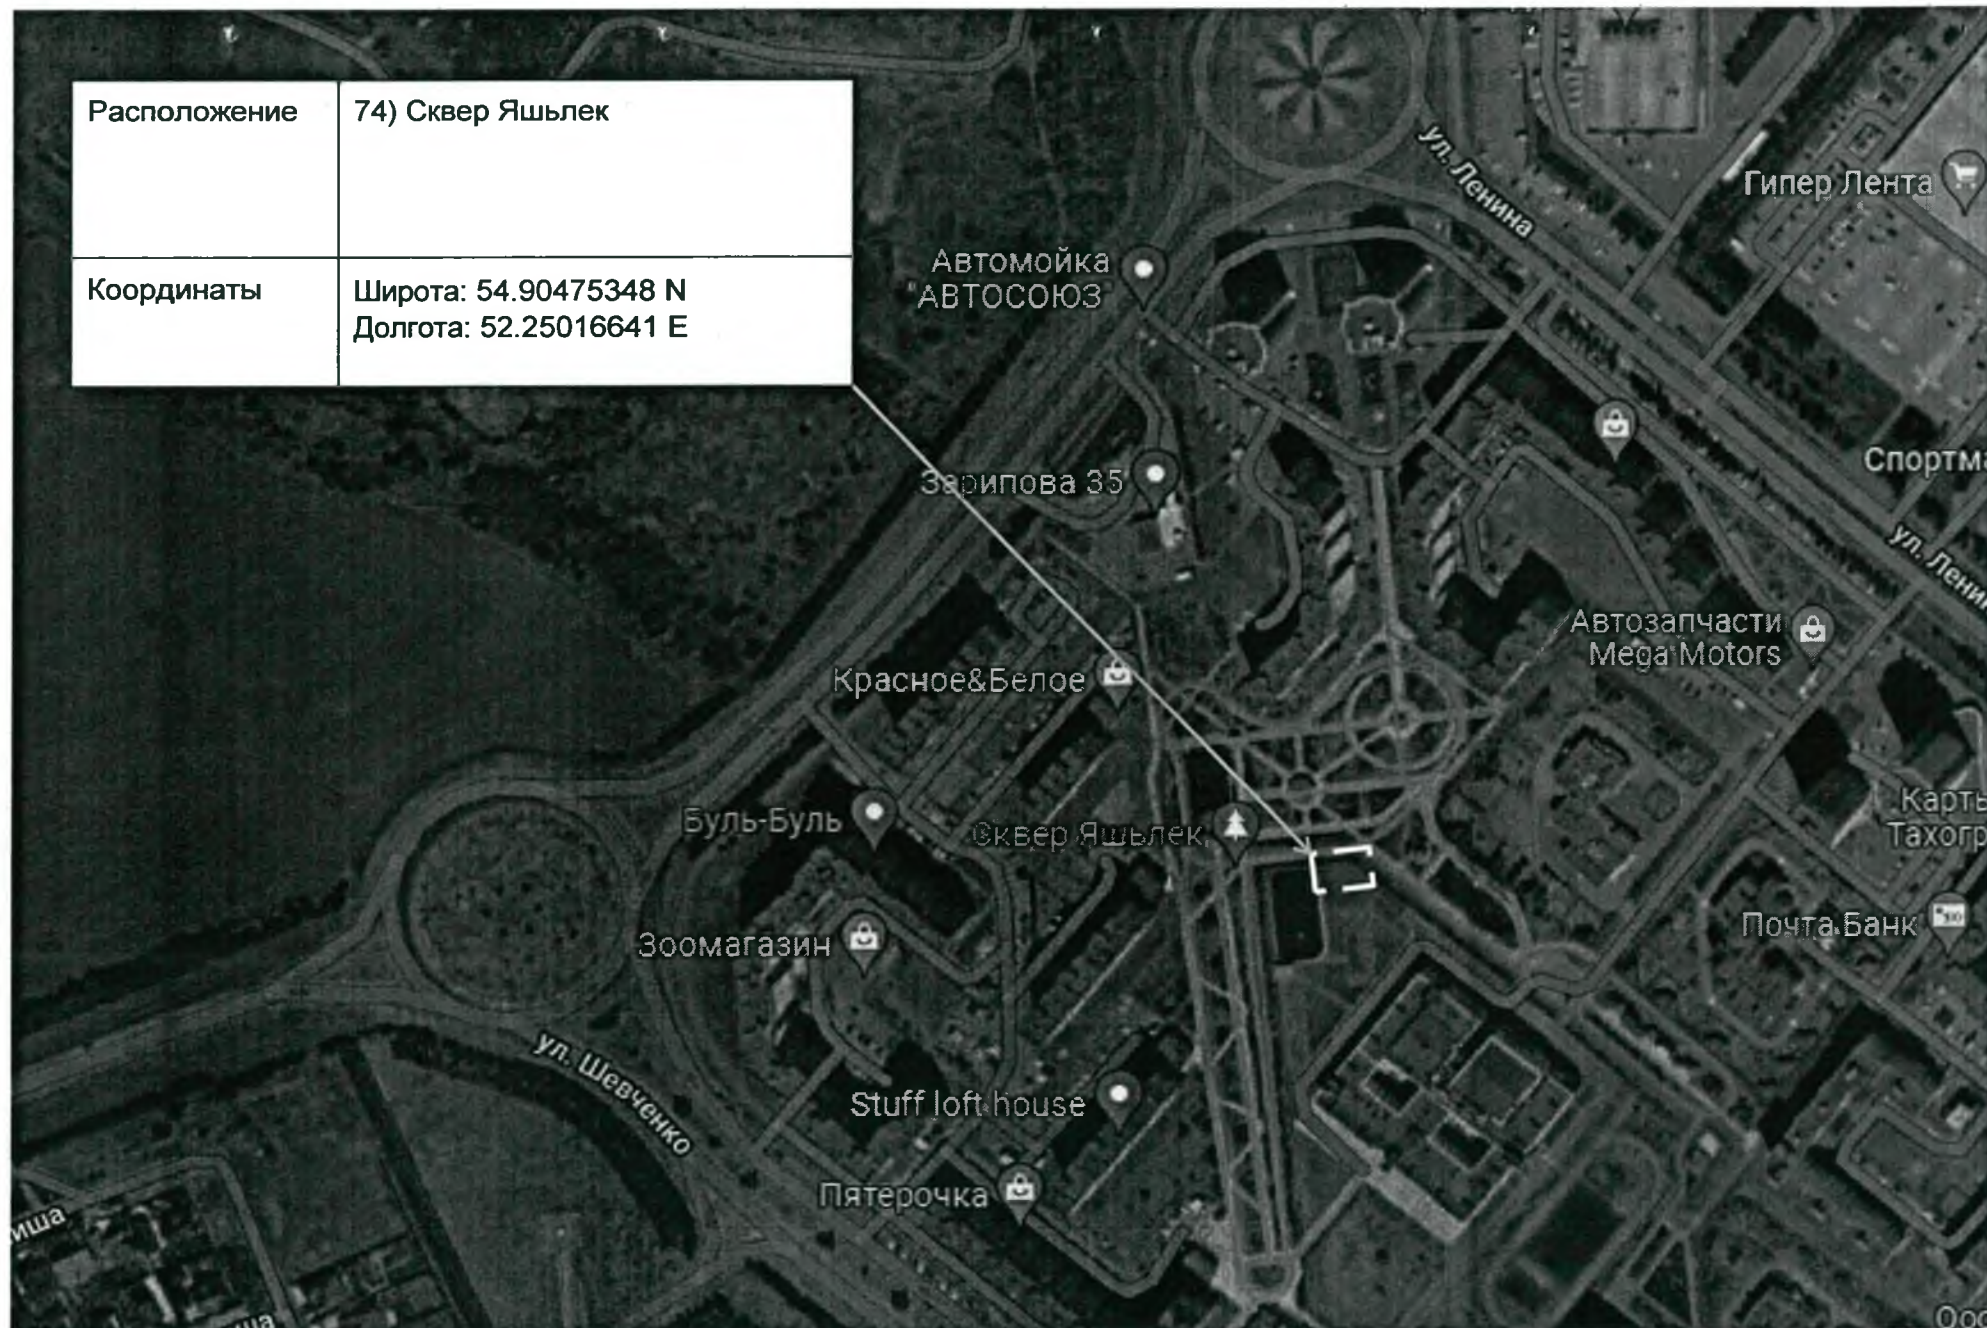

| | |
|--------------|--|
| Расположение | 68) Ул. Гафиатуллина, д.20 (магазин «Меридиан») |
| Координаты | Широта: 54.90640812 N Долгота: 52.27898690 E |

| | |
|--------------|---|
| Расположение | 69) Ул. Аминова (магазин «Трамплин») |
| Координаты | Широта: 54.90590379 N Долгота: 52.26143152 E |

| | |
|--------------|---|
| Расположение | 71) Ул. Шевченко (магазин «Магнит») |
| Координаты | Широта: 54.89730349 Долгота: 52.25775128 |

| | |
|--------------|---|
| Расположение | 74) Сквер Яшьлек |
| Координаты | Широта: 54.90475348 N Долгота: 52.25016641 E |