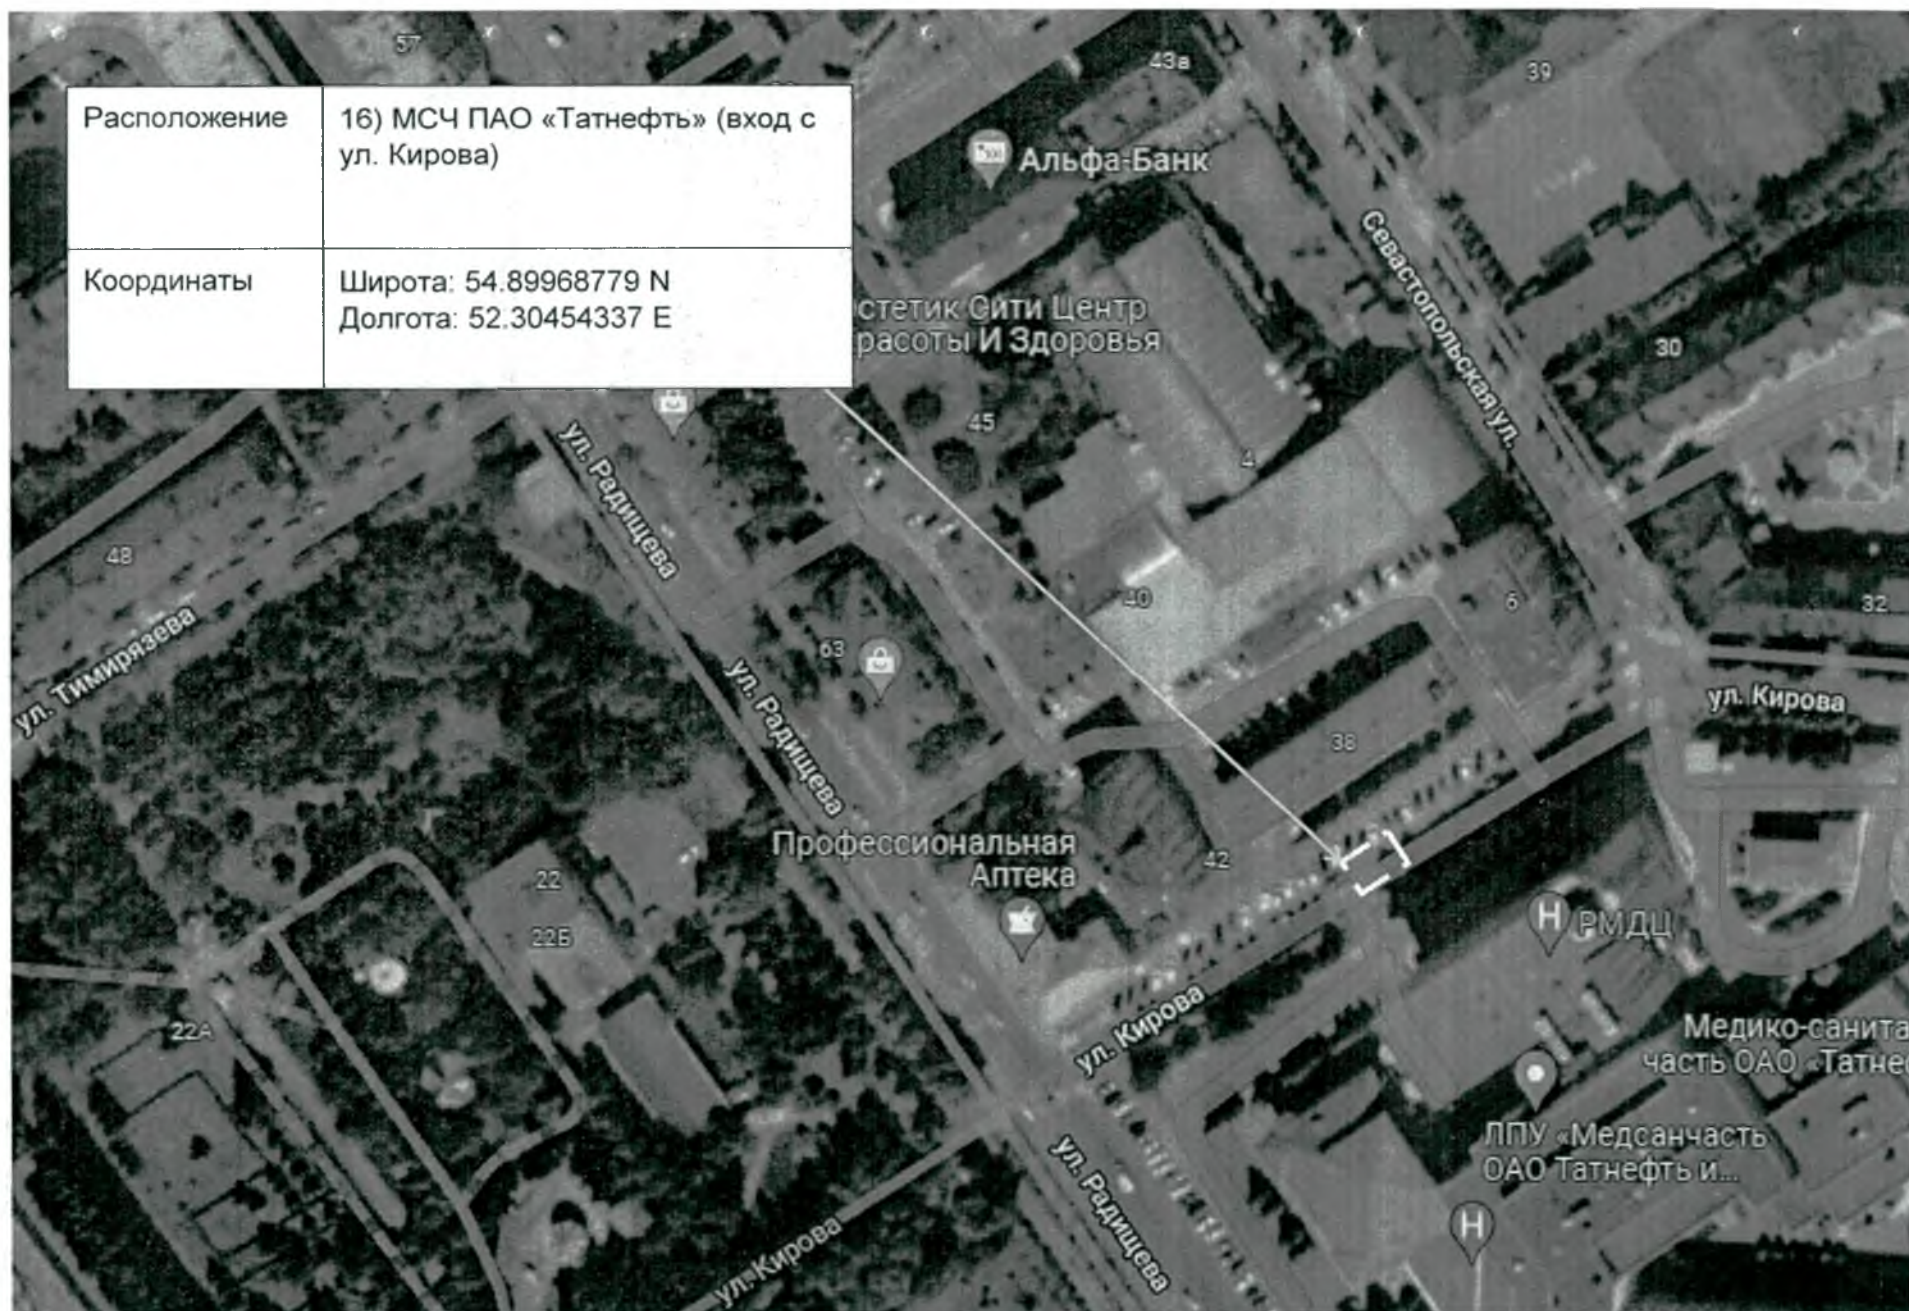

Расположение	16) МСЧ ПАО «Татнефть» (вход с ул. Кирова)
Координаты	Широта: 54.89968779 N Долгота: 52.30454337 E