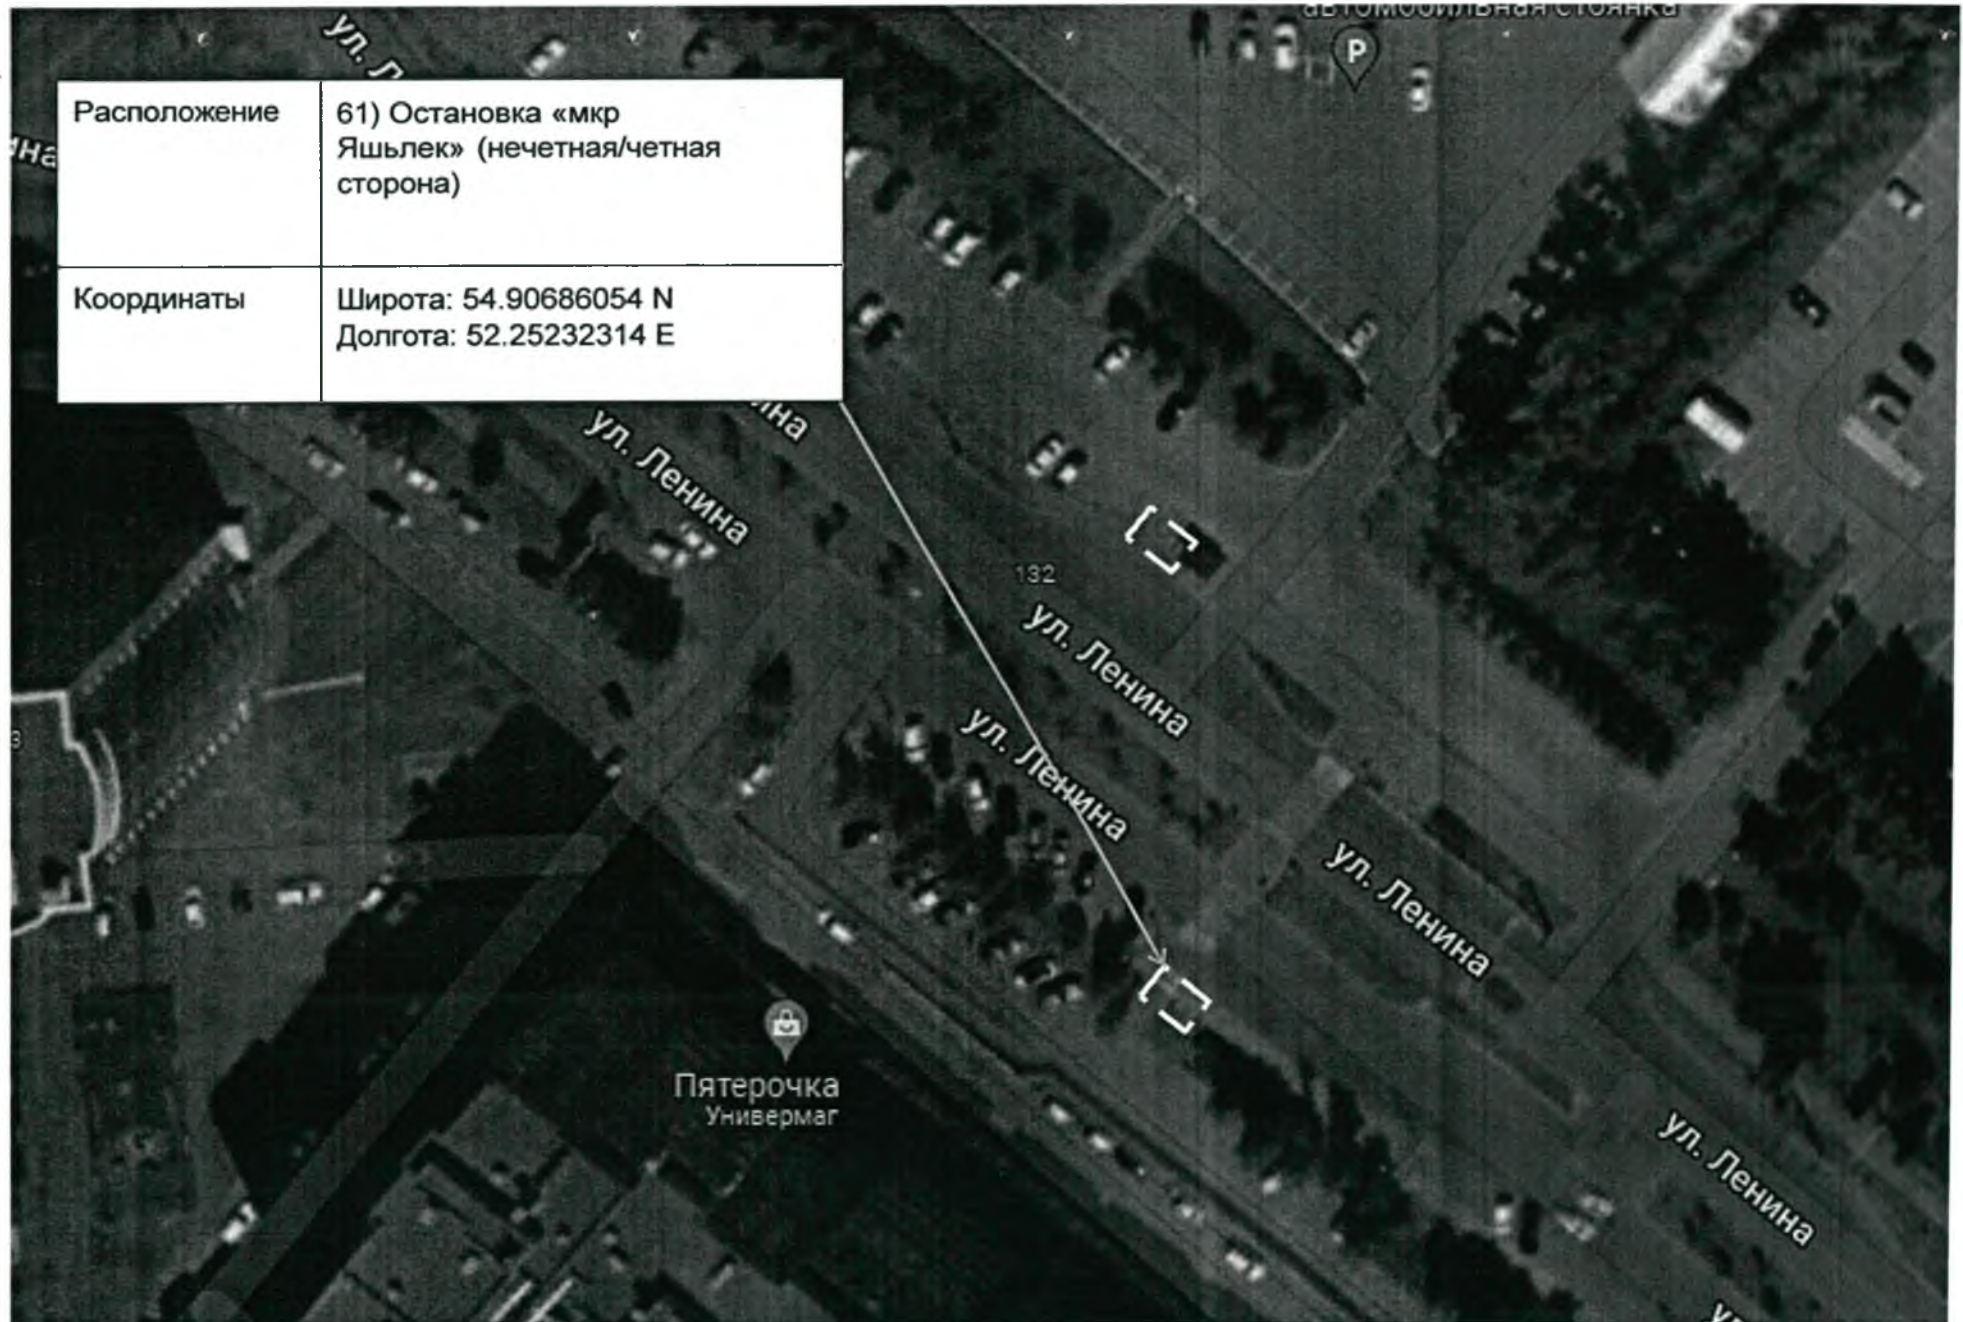

| | |
|--------------|---|
| Расположение | 60) Ул. Ленина, д.132 (магазин «Лента») |
| Координаты | Широта: 54.90641784 Долгота: 52.25421596 |

| | |
|--------------|--|
| Расположение | 62) Перекресток ул. Гафиатуллина - пр. И.Зарипова (магазин «Много мебели») |
| Координаты | Широта: 54.91003558 N Долгота: 52.25343455 E |