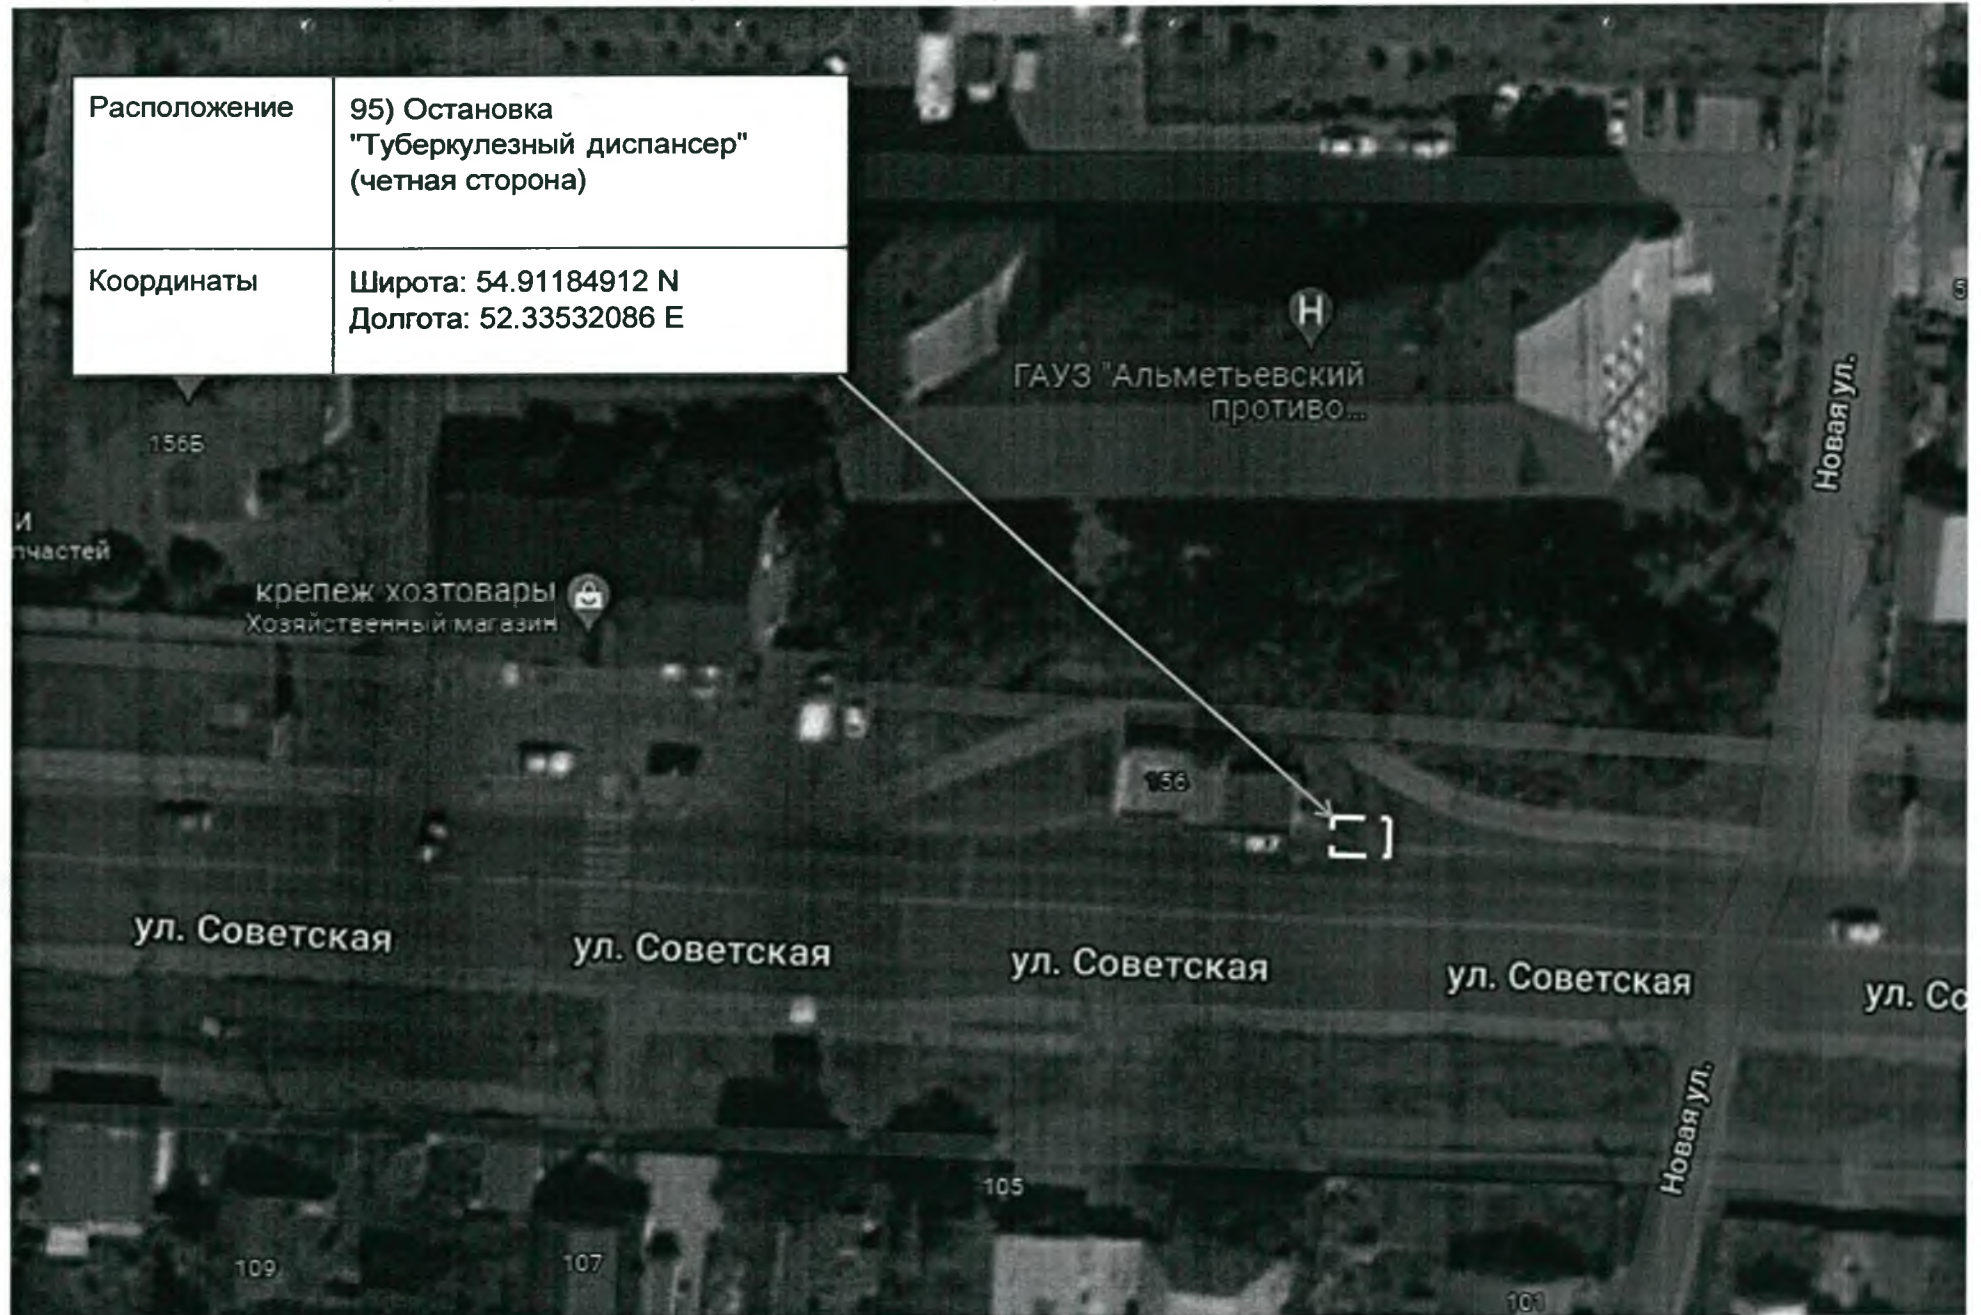

Расположение	95) Остановка "Туберкулезный диспансер" (четная сторона)
Координаты	Широта: 54.91184912 N Долгота: 52.33532086 E