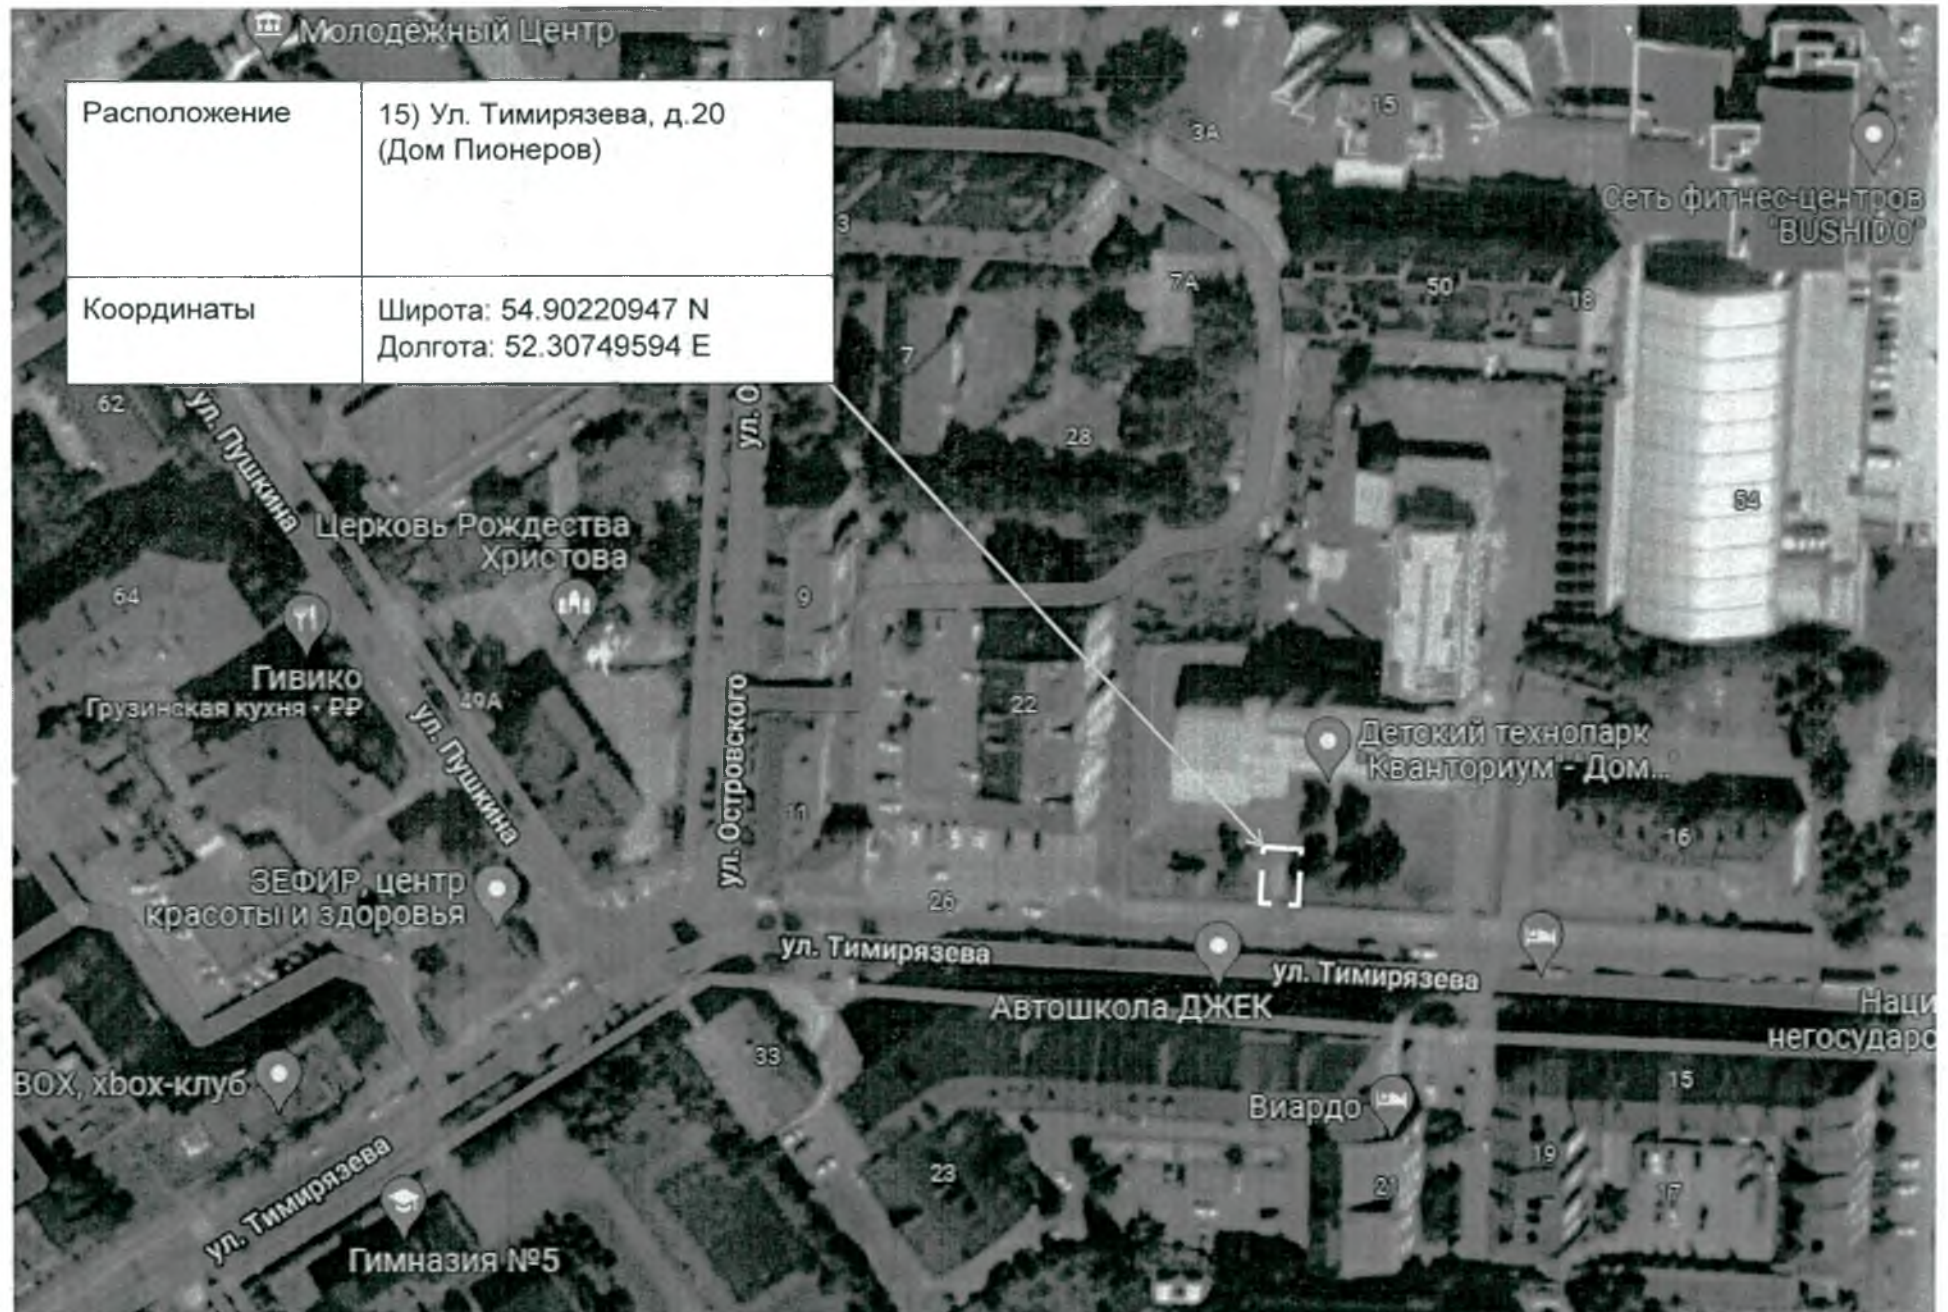

| | |
|--------------|---|
| Расположение | 9) Перекресток улиц Белоглазова-Чехова |
| Координаты | Широта: 54.90854713 N Долгота: 52.30535634 E |

| | |
|--------------|---|
| Расположение | 13) Проспект Г.Тукая, д.36 («Газпром Банк») |
| Координаты | Широта: 54.90588298 N Долгота: 52.31343043 E |