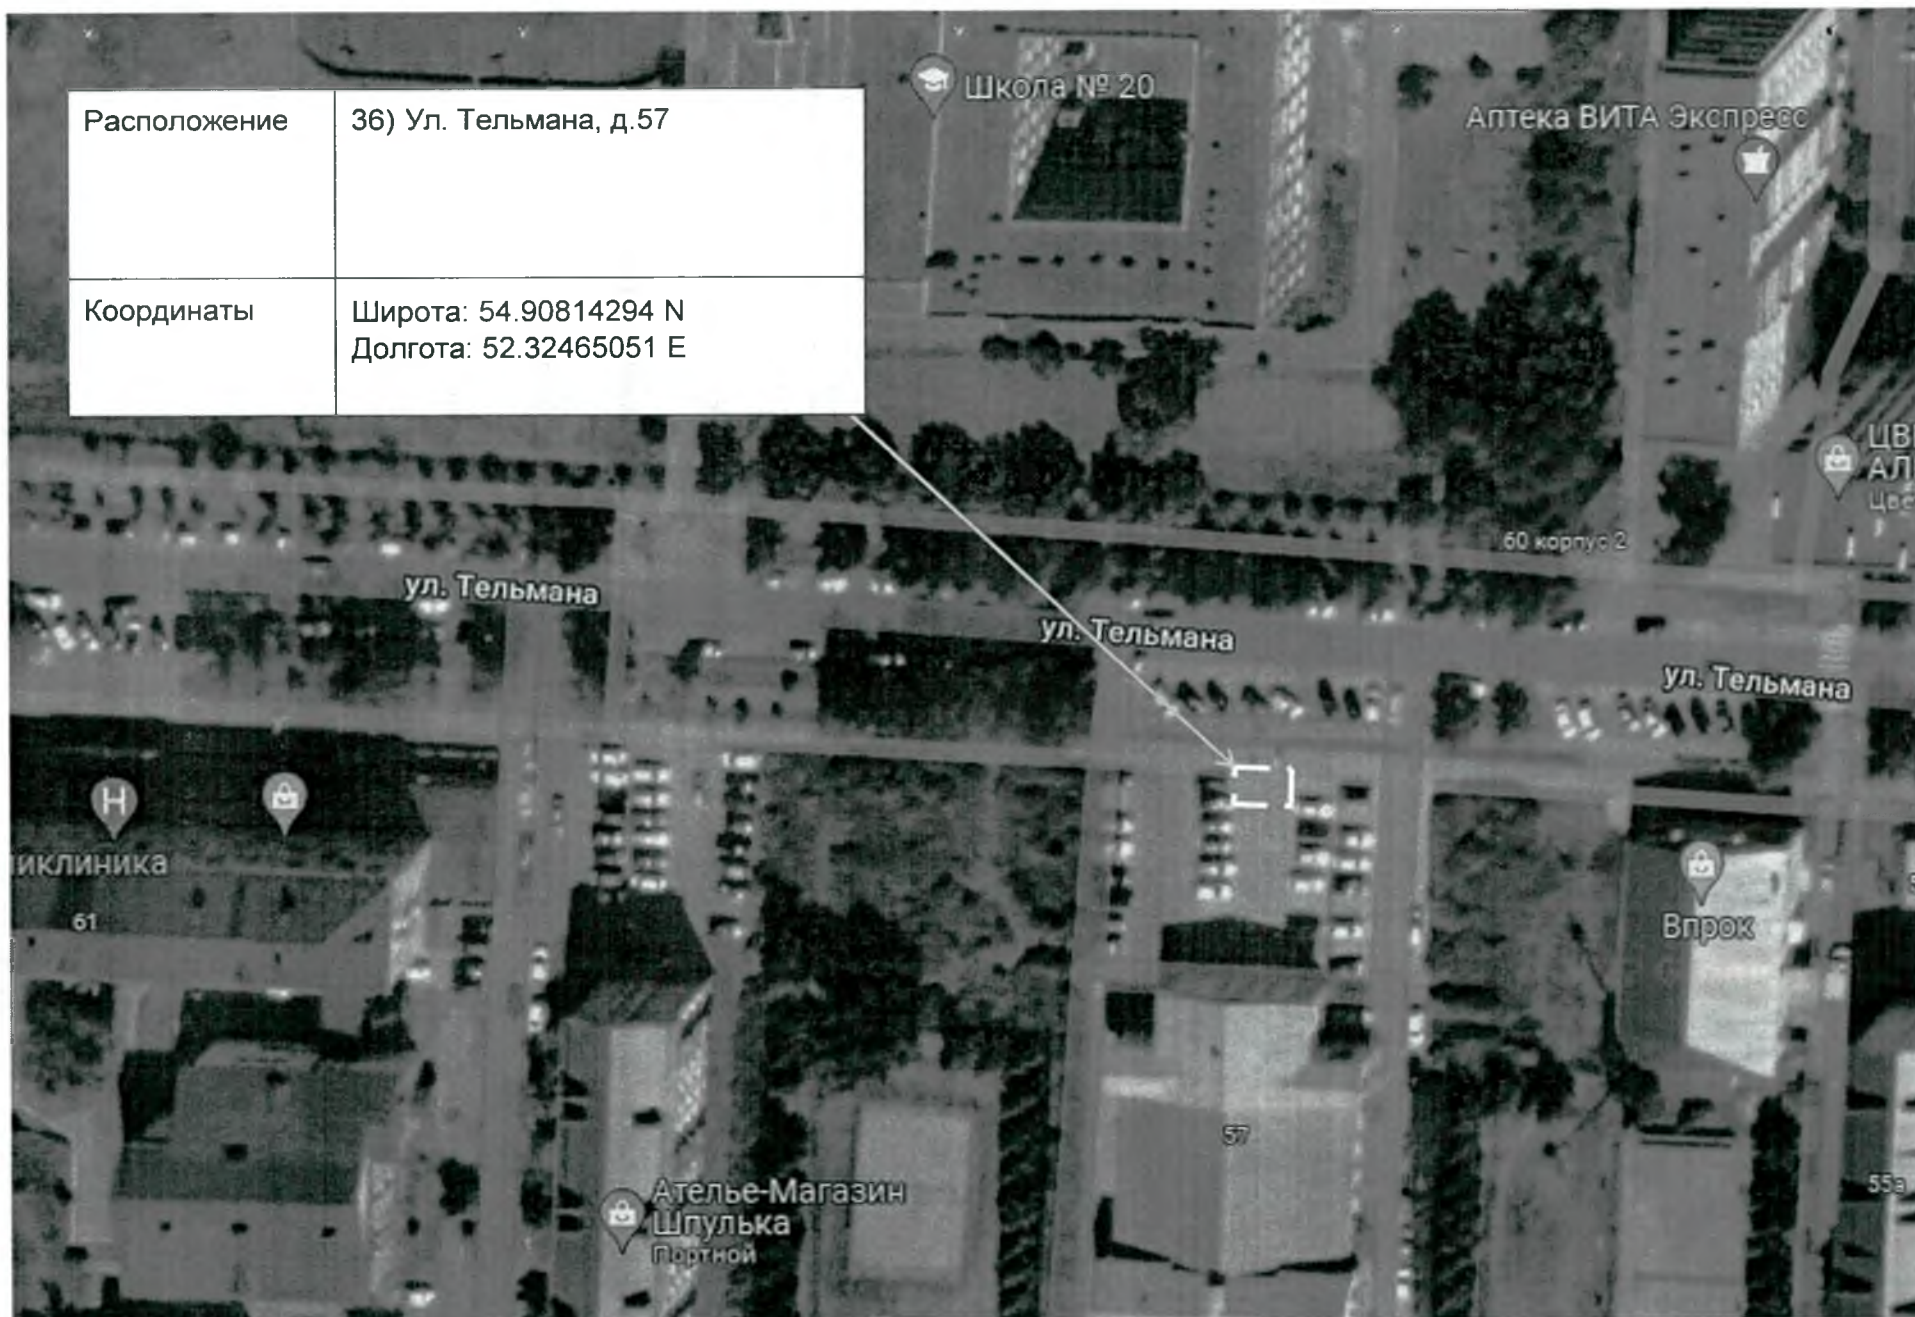

Расположение	36) Ул. Тельмана, д.57
Координаты	Широта: 54.90814294 N Долгота: 52.32465051 E