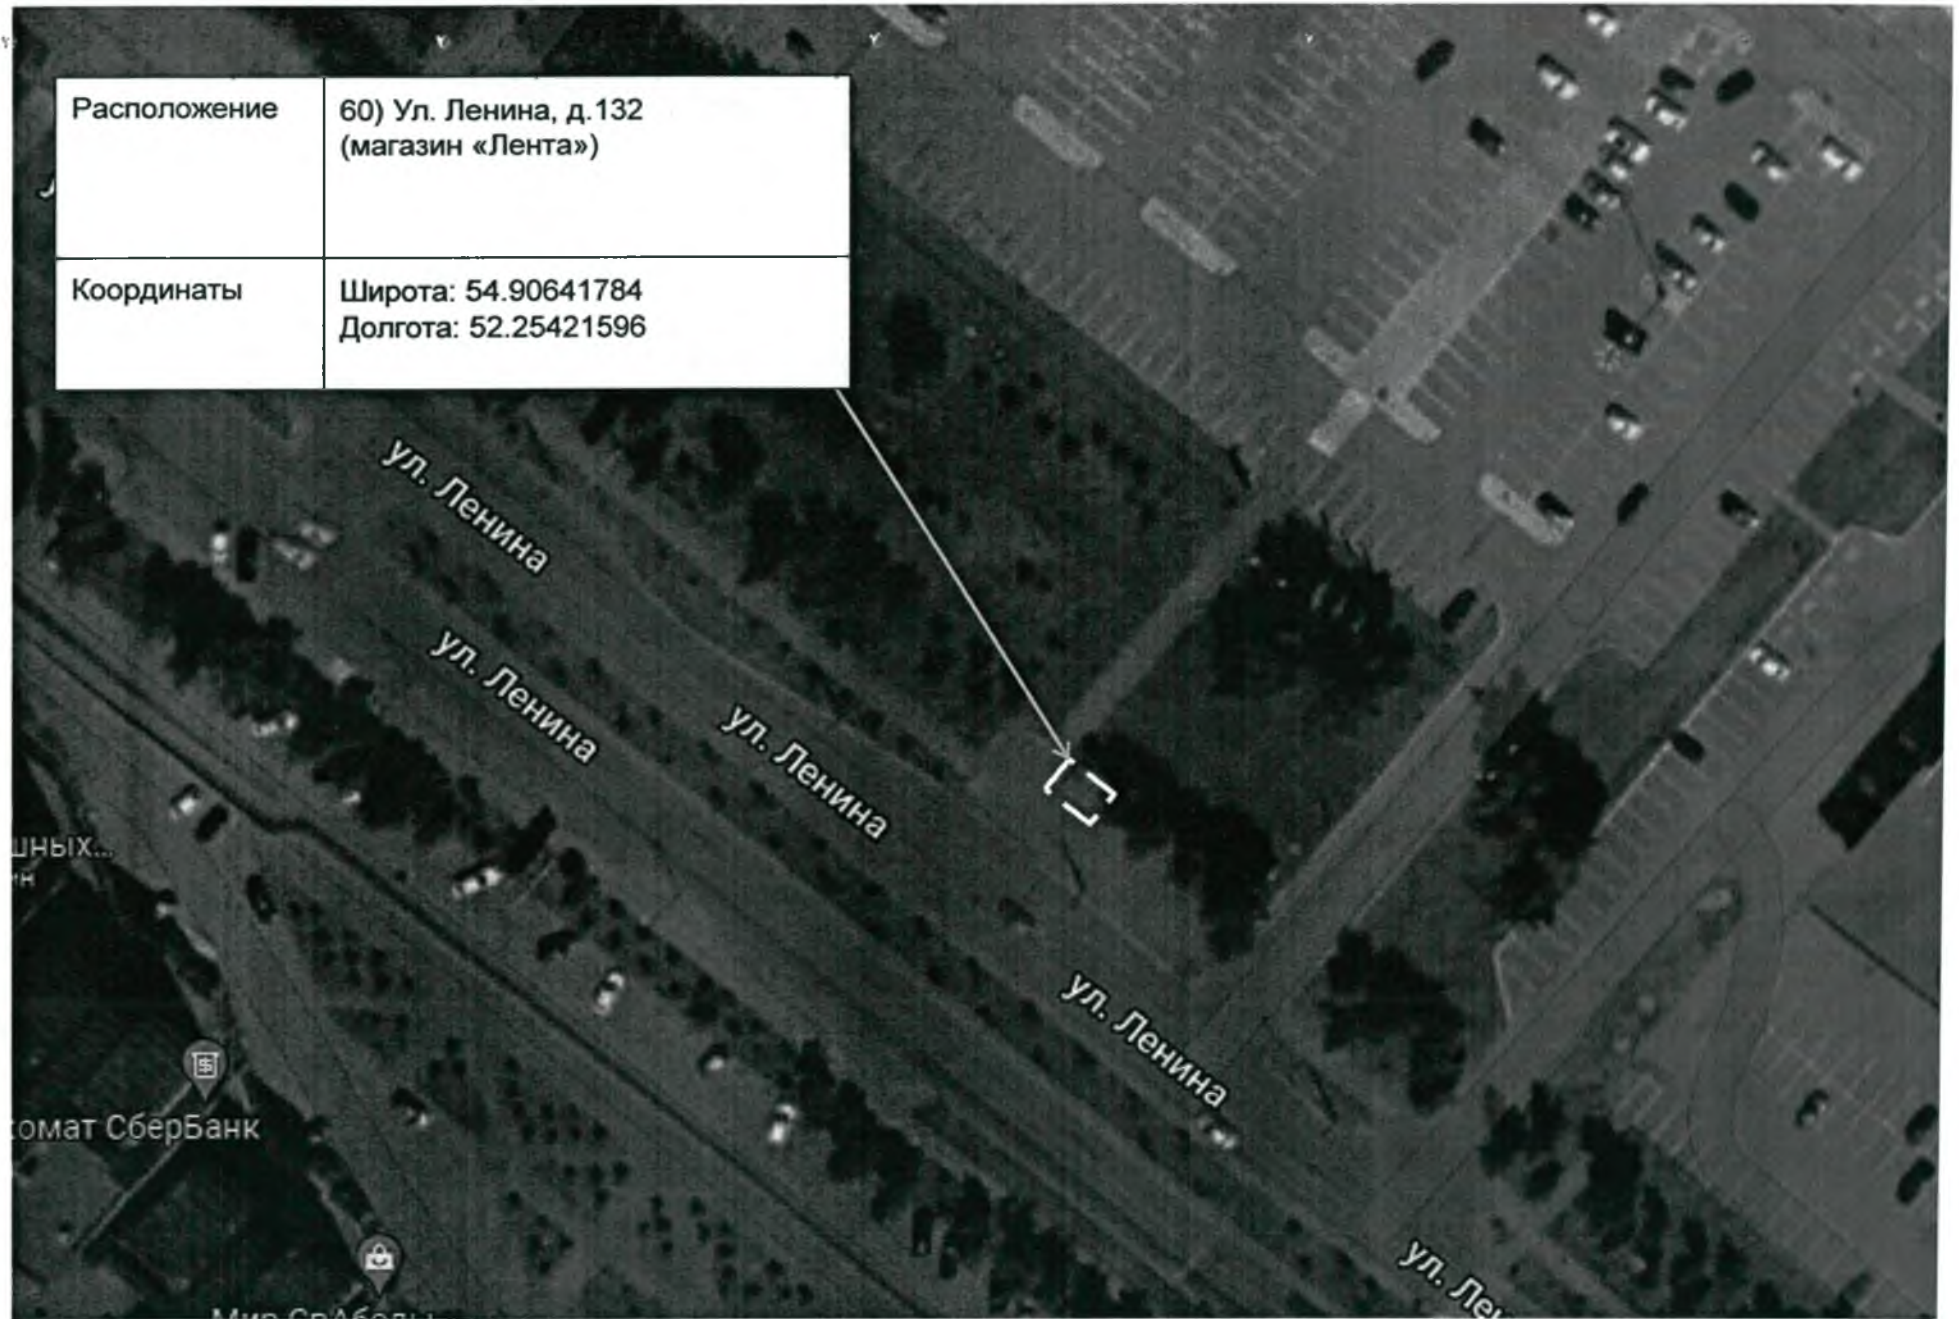

| | |
|--------------|---|
| Расположение | 60) Ул. Ленина, д.132 (магазин «Лента») |
| Координаты | Широта: 54.90641784 Долгота: 52.25421596 |

| | |
|--------------|--|
| Расположение | 62) Перекресток ул. Гафиатуллина - пр. И.Зарипова (магазин «Много мебели») |
| Координаты | Широта: 54.91003558 N Долгота: 52.25343455 E |