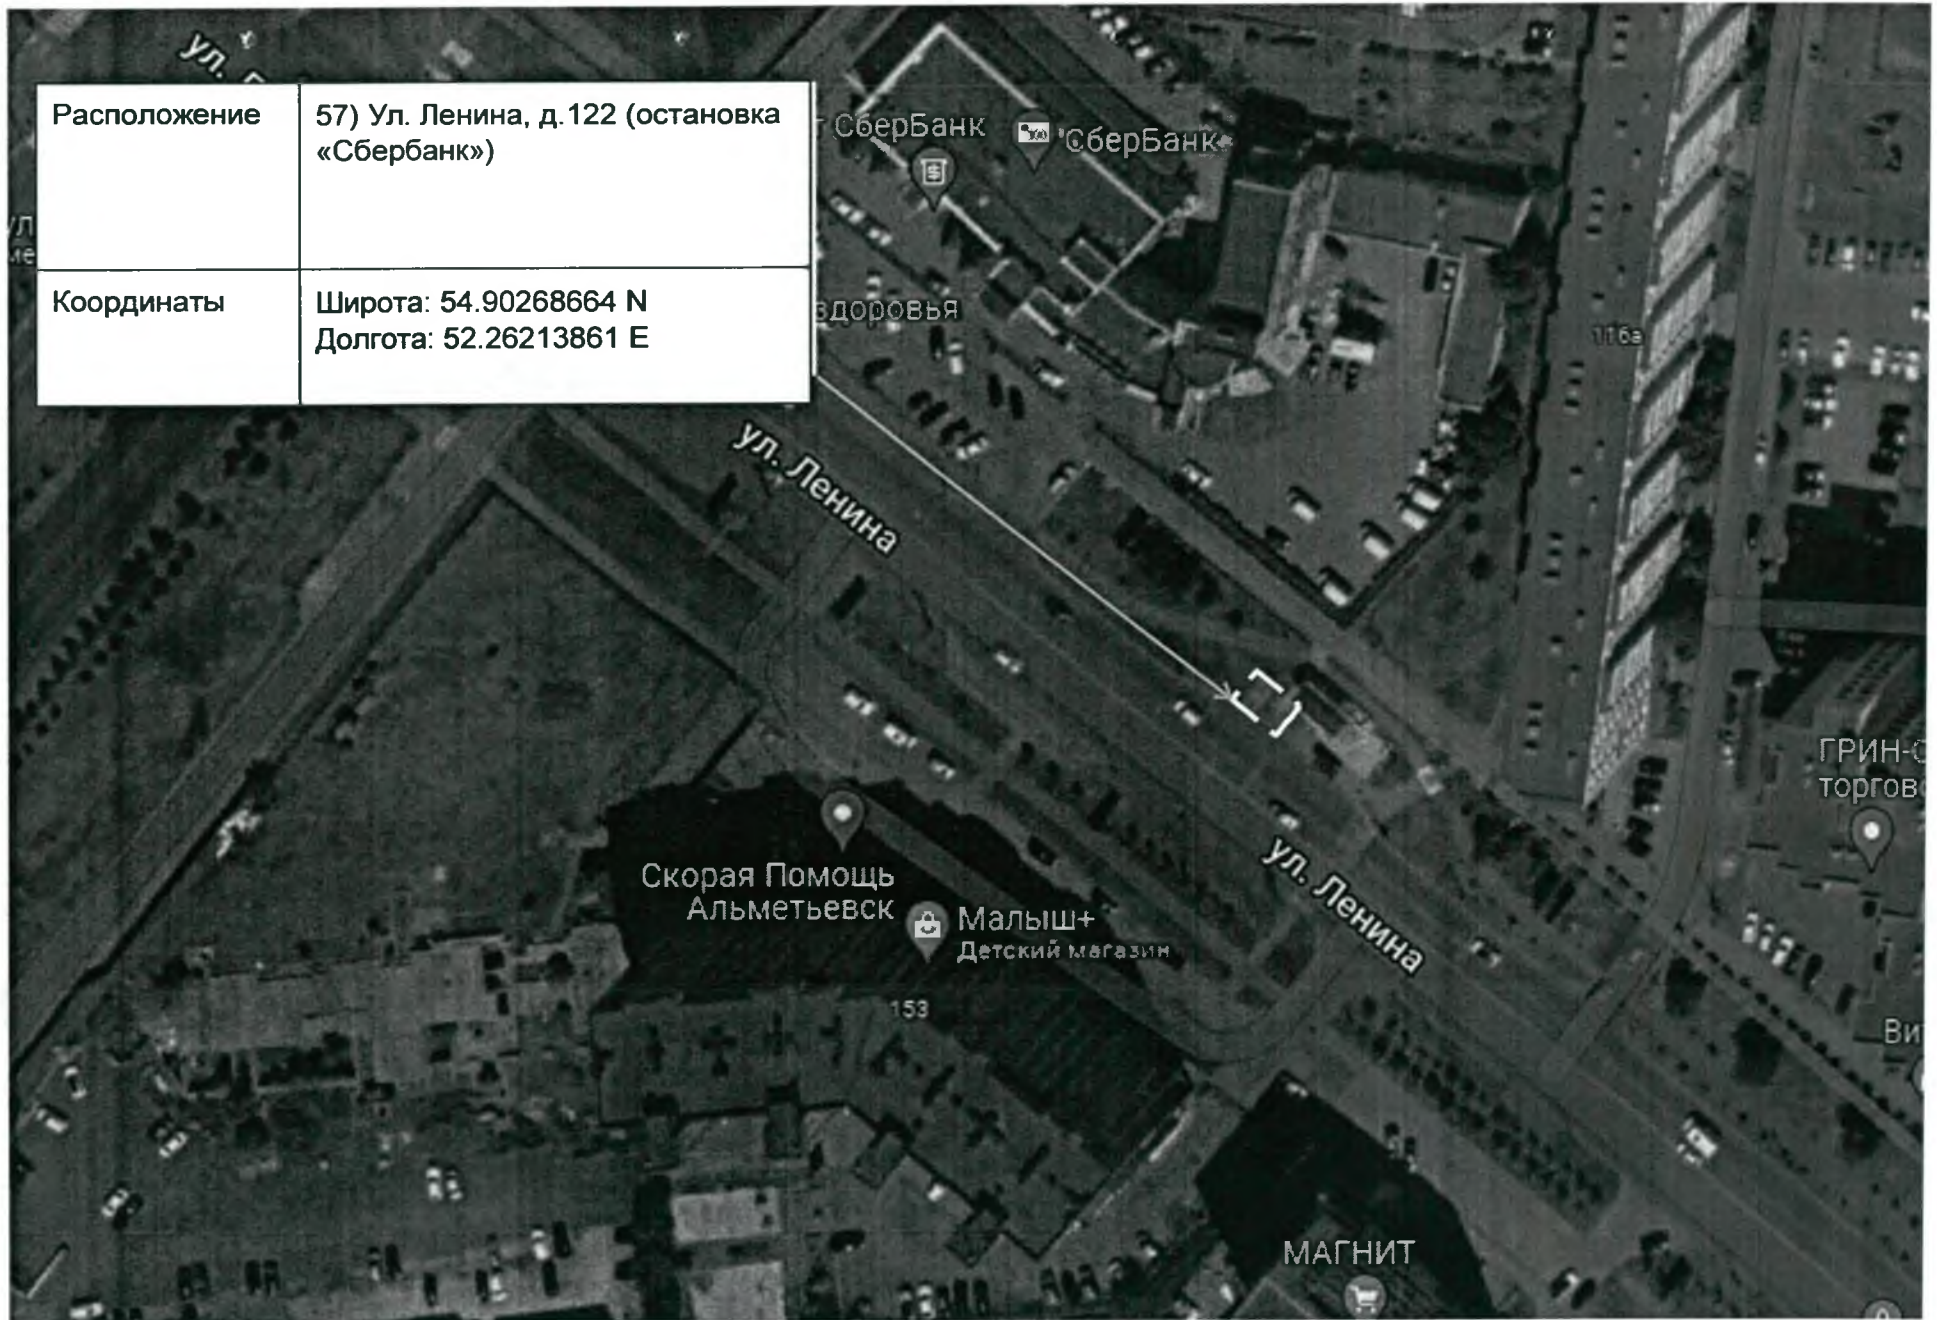

Расположение	57) Ул. Ленина, д. 122 (остановка «Сбербанк»)
Координаты	Широта: 54.90268664 N Долгота: 52.26213861 E