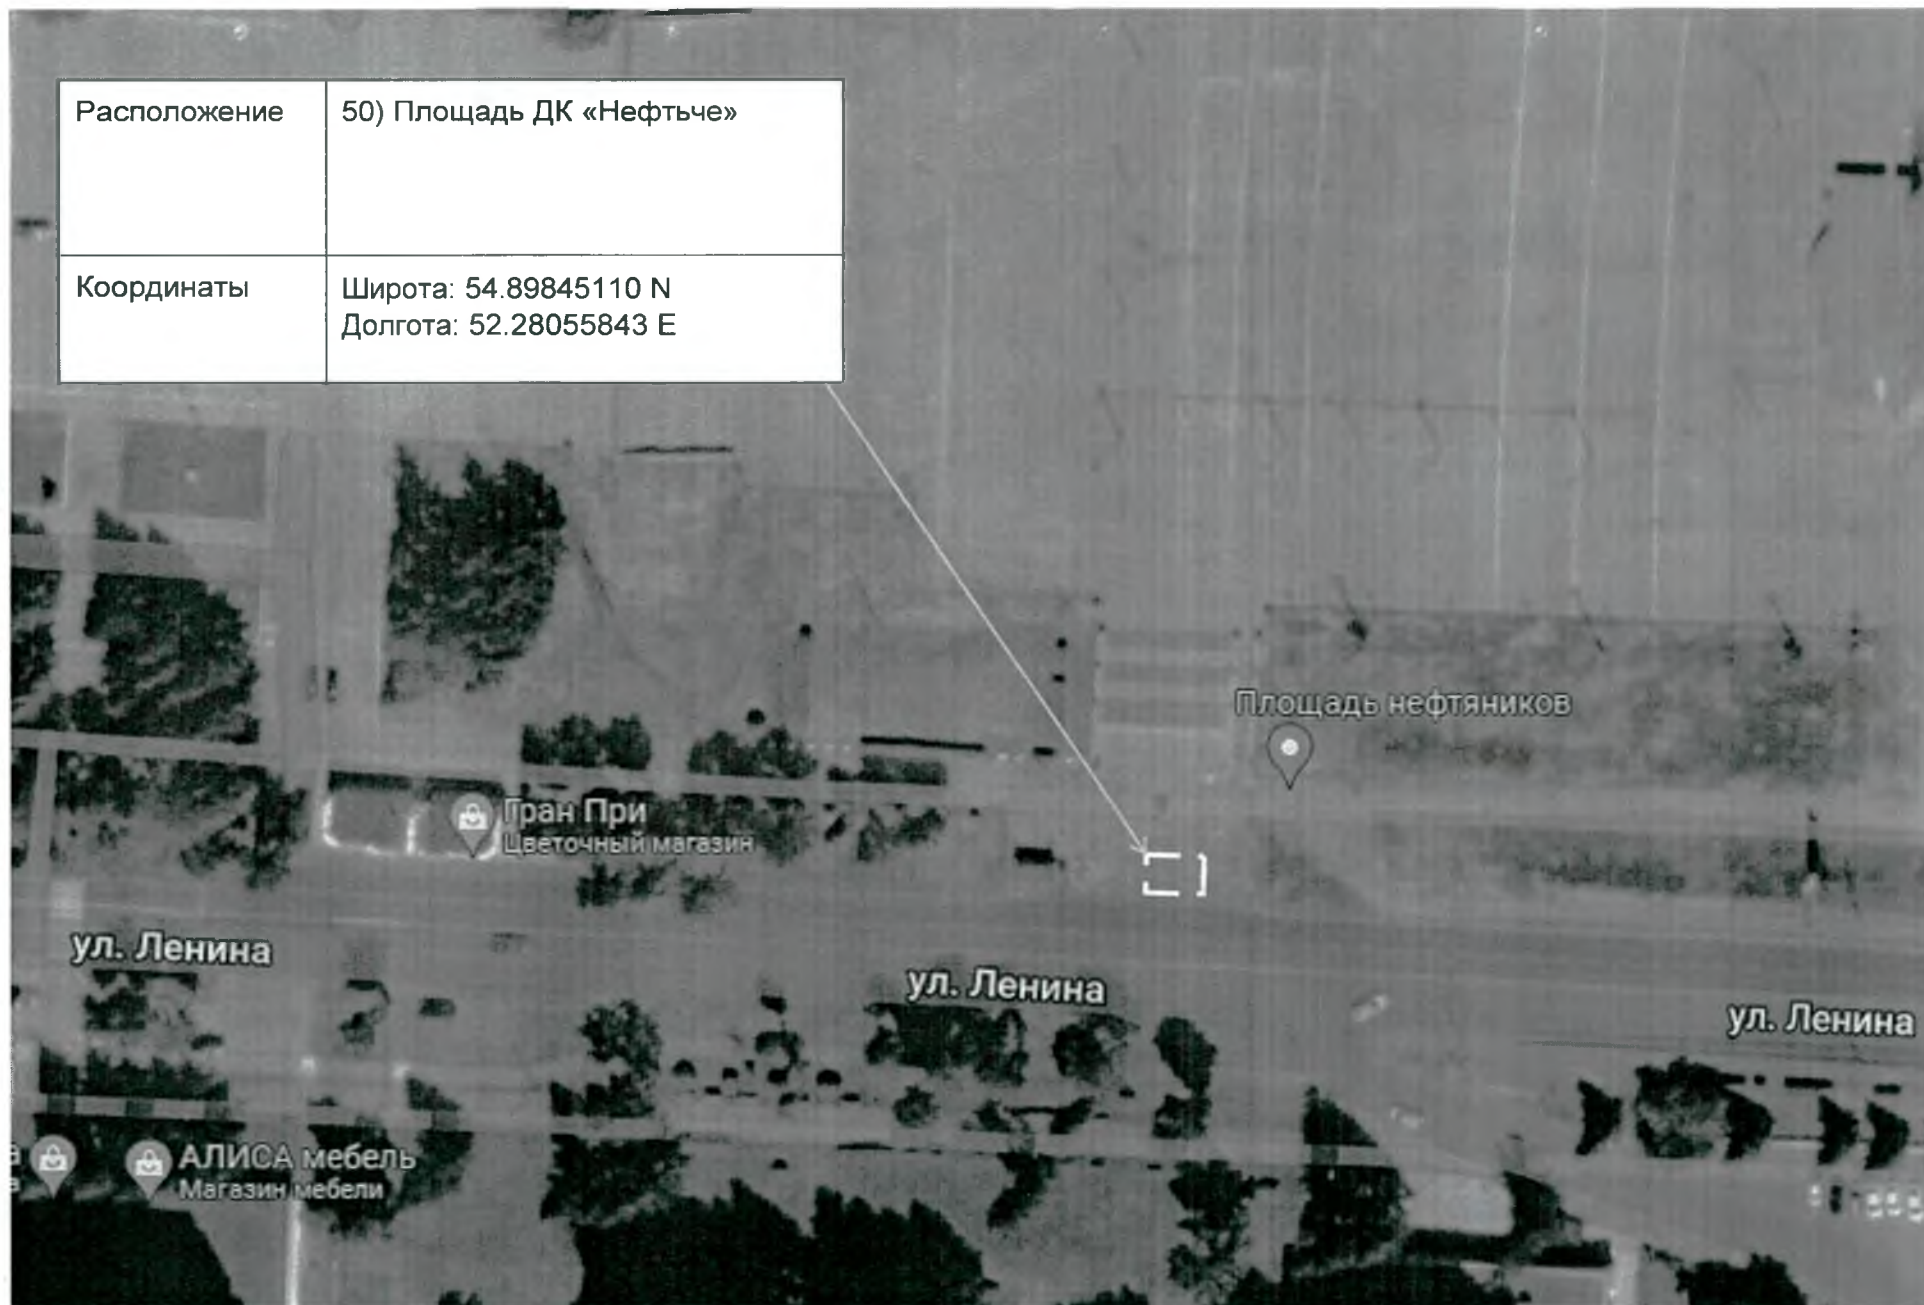

Расположение	50) Площадь ДК «Нефтьче»
Координаты	Широта: 54.89845110 N Долгота: 52.28055843 E