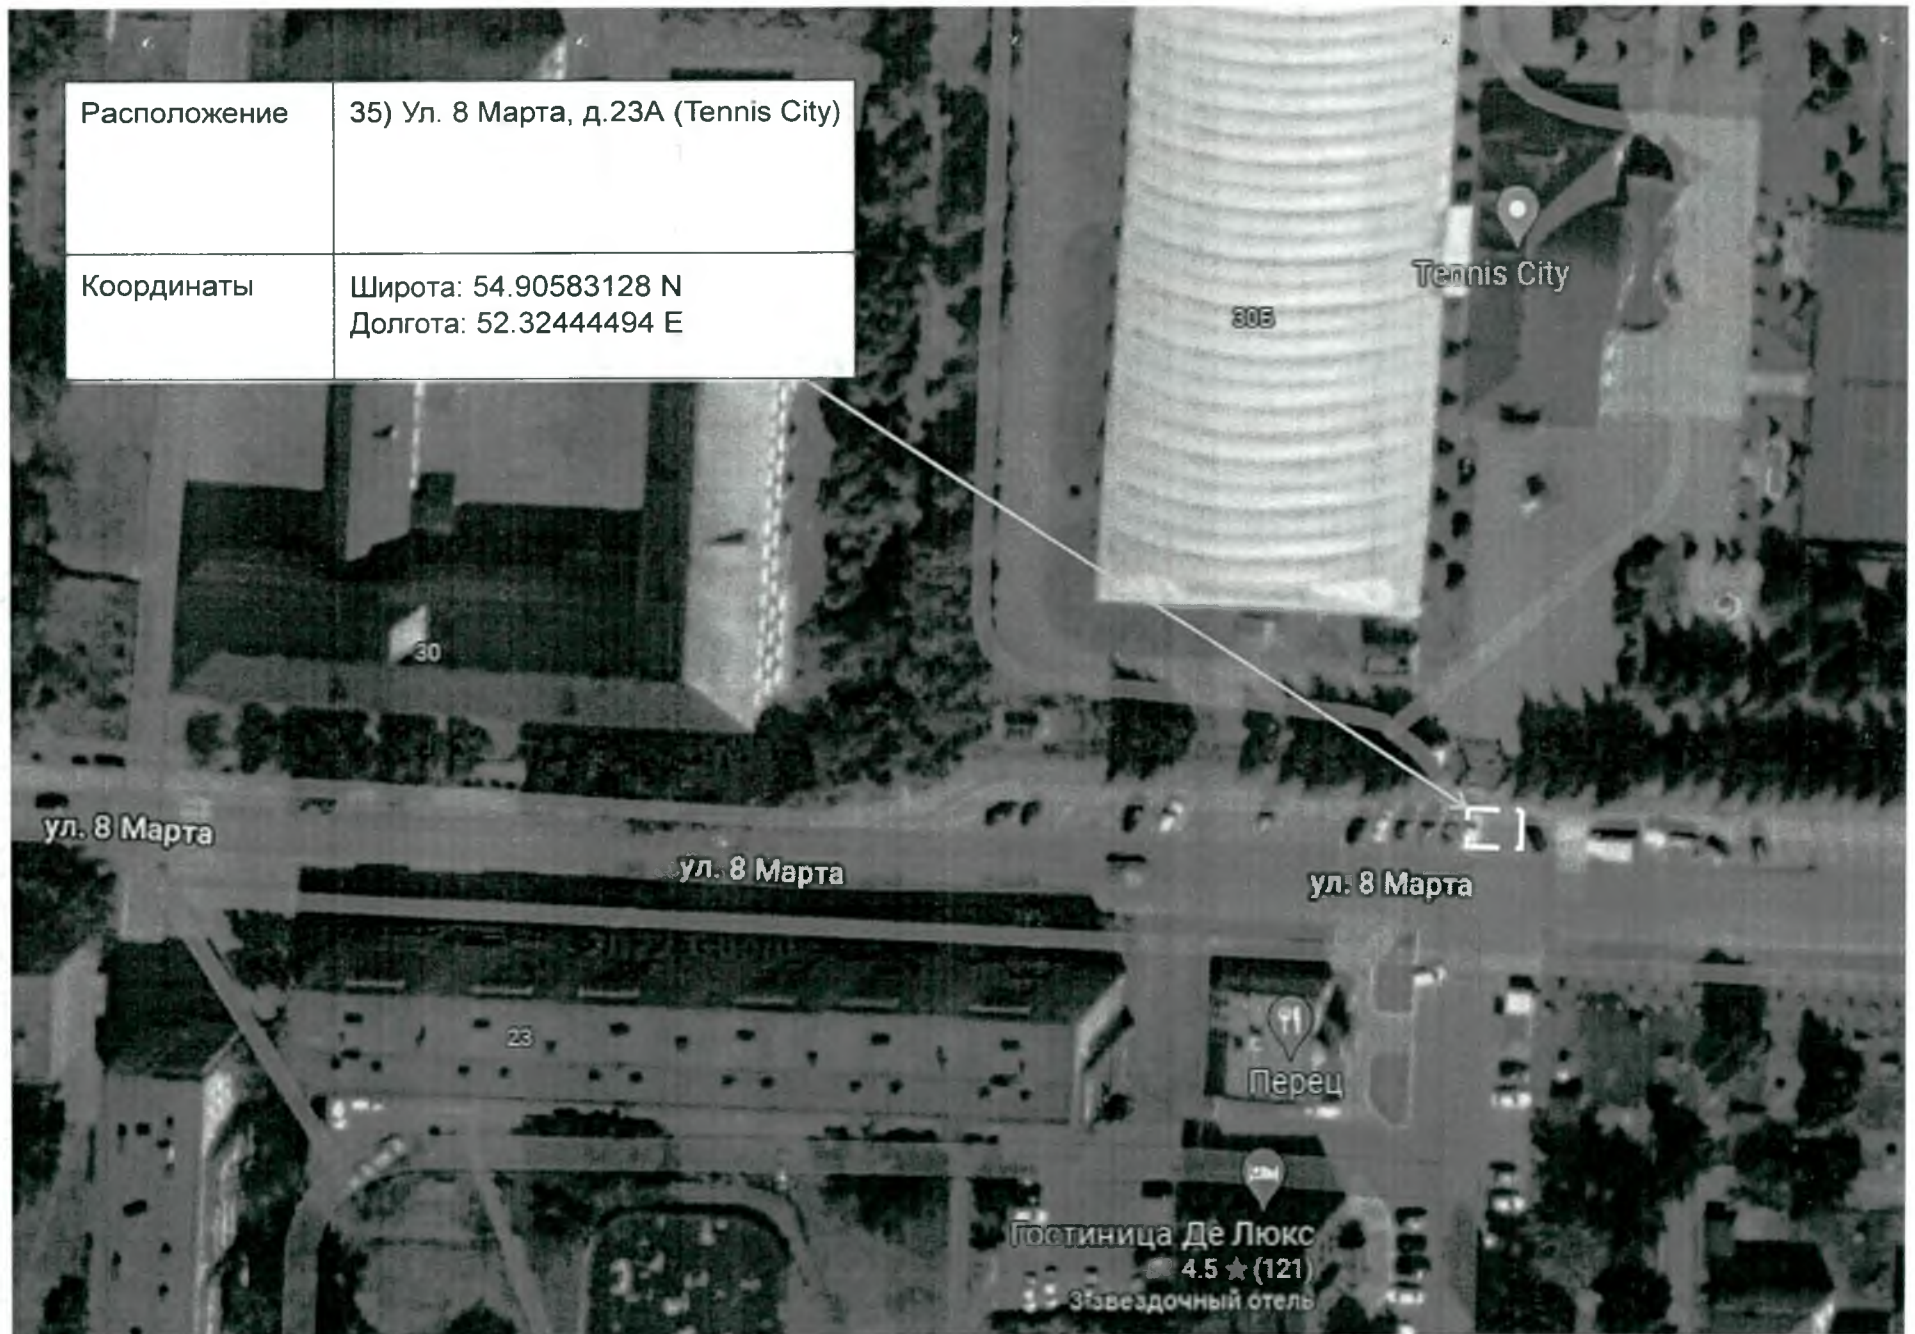

Расположение	35) Ул. 8 Марта, д.23А (Tennis City)
Координаты	Широта: 54.90583128 N Долгота: 52.32444494 E