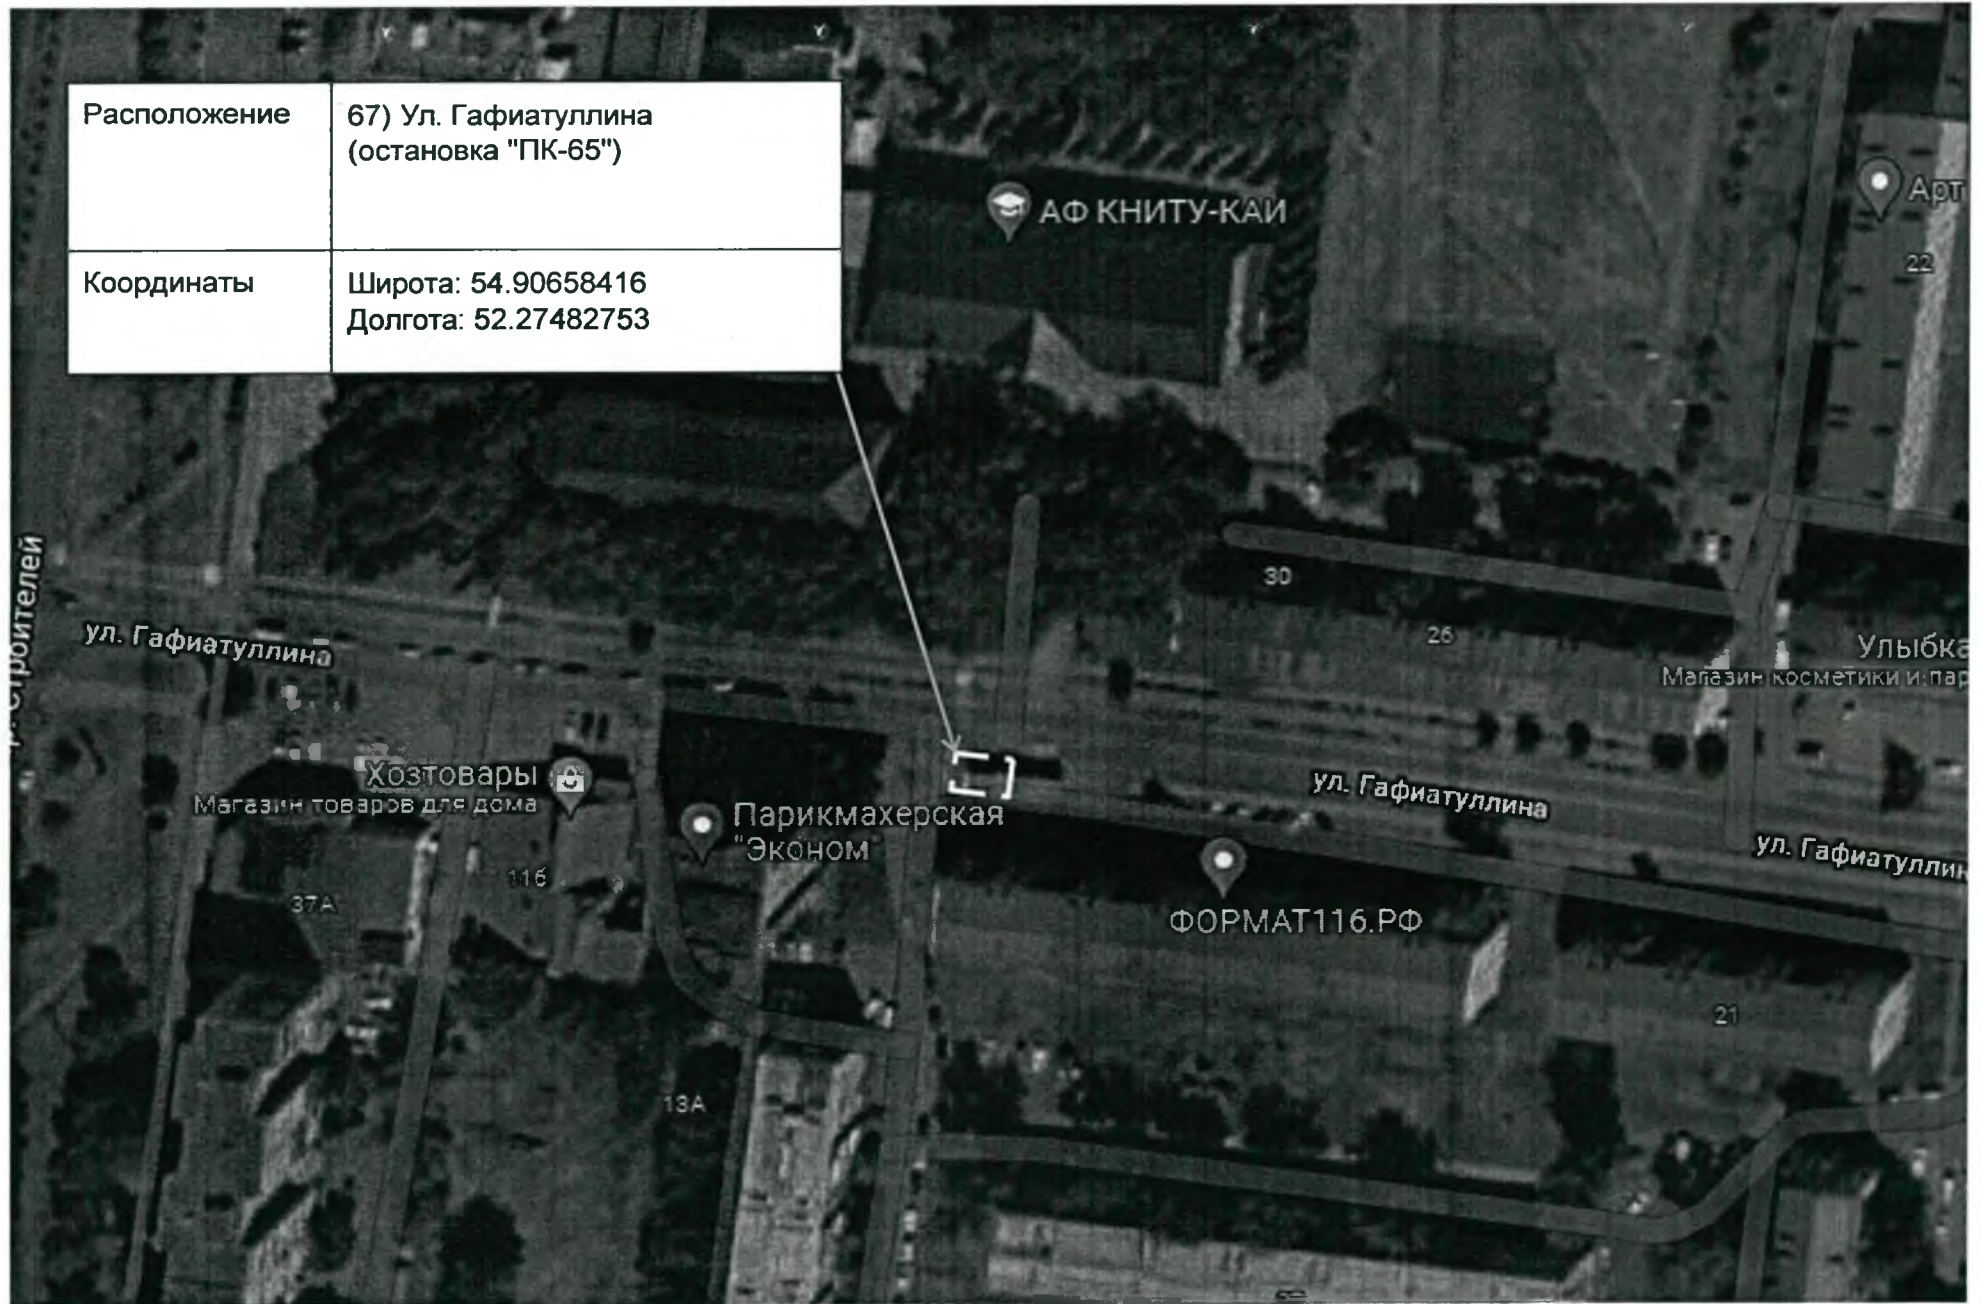

| | |
|--------------|---|
| Расположение | 60) Ул. Ленина, д.132 (магазин «Лента») |
| Координаты | Широта: 54.90641784 Долгота: 52.25421596 |

| | |
|--------------|--|
| Расположение | 62) Перекресток ул. Гафиатуллина - пр. И.Зарипова (магазин «Много мебели») |
| Координаты | Широта: 54.91003558 N Долгота: 52.25343455 E |

| | |
|--------------|---|
| Расположение | 63) Проспект И.Зарипова (магазин "Карат") |
| Координаты | Широта: 54.91300966 N Долгота: 52.25551786 E |

| | |
|--------------|--|
| Расположение | 65) Ул. Гафиатуллина, д.51 (магазин «Меридиан») |
| Координаты | Широта: 54.90737542 N Долгота: 52.26277870 E |

| | |
|--------------|--|
| Расположение | 68) Ул. Гафиатуллина, д.20 (магазин «Меридиан») |
| Координаты | Широта: 54.90640812 N Долгота: 52.27898690 E |

| | |
|--------------|---|
| Расположение | 69) Ул. Аминова (магазин «Трамплин») |
| Координаты | Широта: 54.90590379 N Долгота: 52.26143152 E |