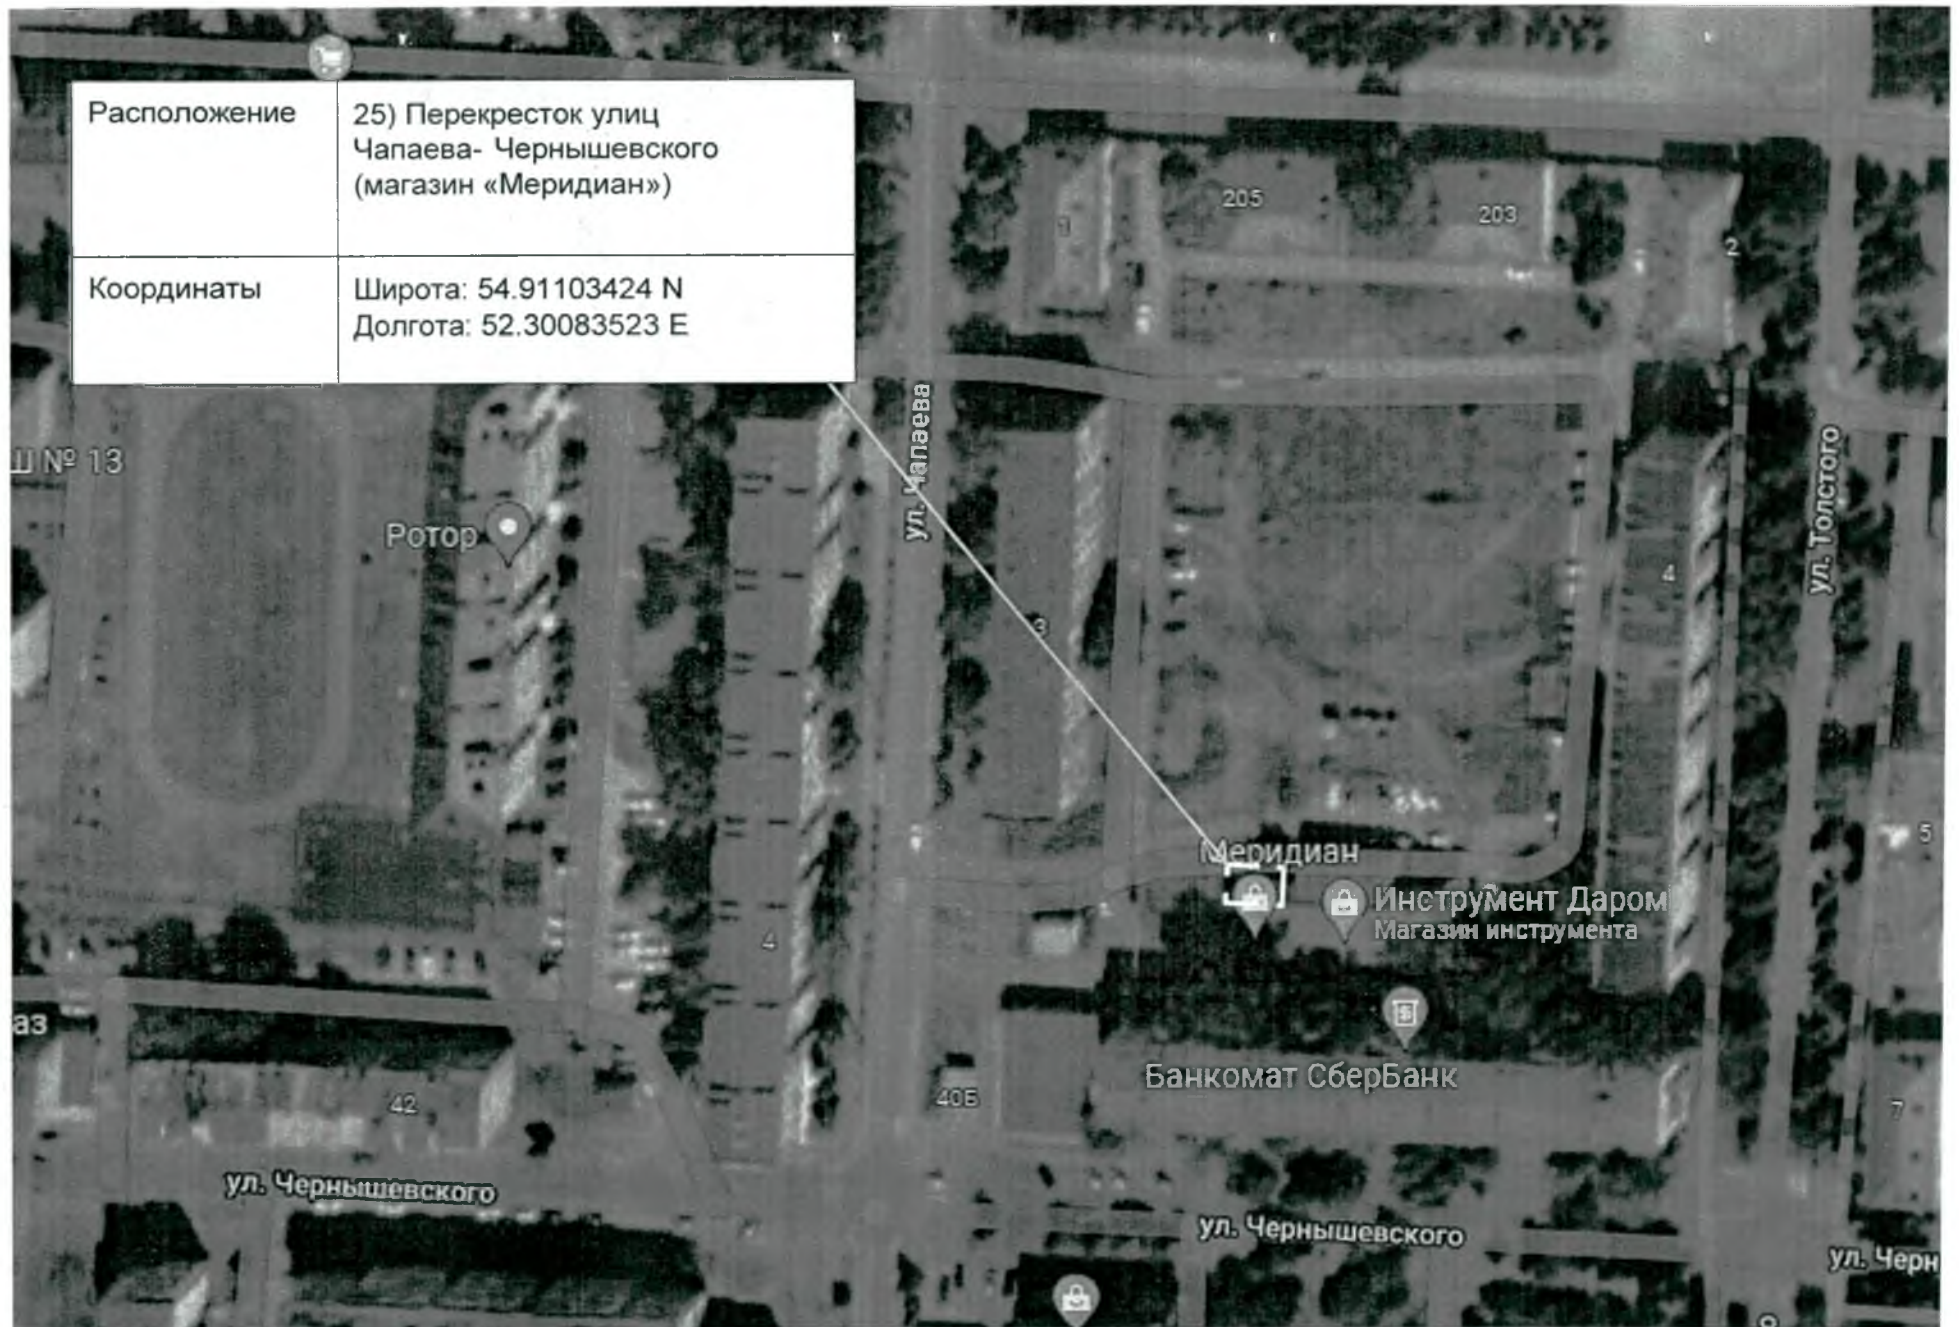

| | |
|--------------|--|
| Расположение | 25) Перекресток улиц Чапаева- Чернышевского (магазин «Меридиан») |
| Координаты | Широта: 54.91103424 N Долгота: 52.30083523 E |

| | |
|--------------|---|
| Расположение | 26) Ул. Фахретдина («ТатаИСнефть») |
| Координаты | Широта: 54.88996391 N Долгота: 52.31660685 E |