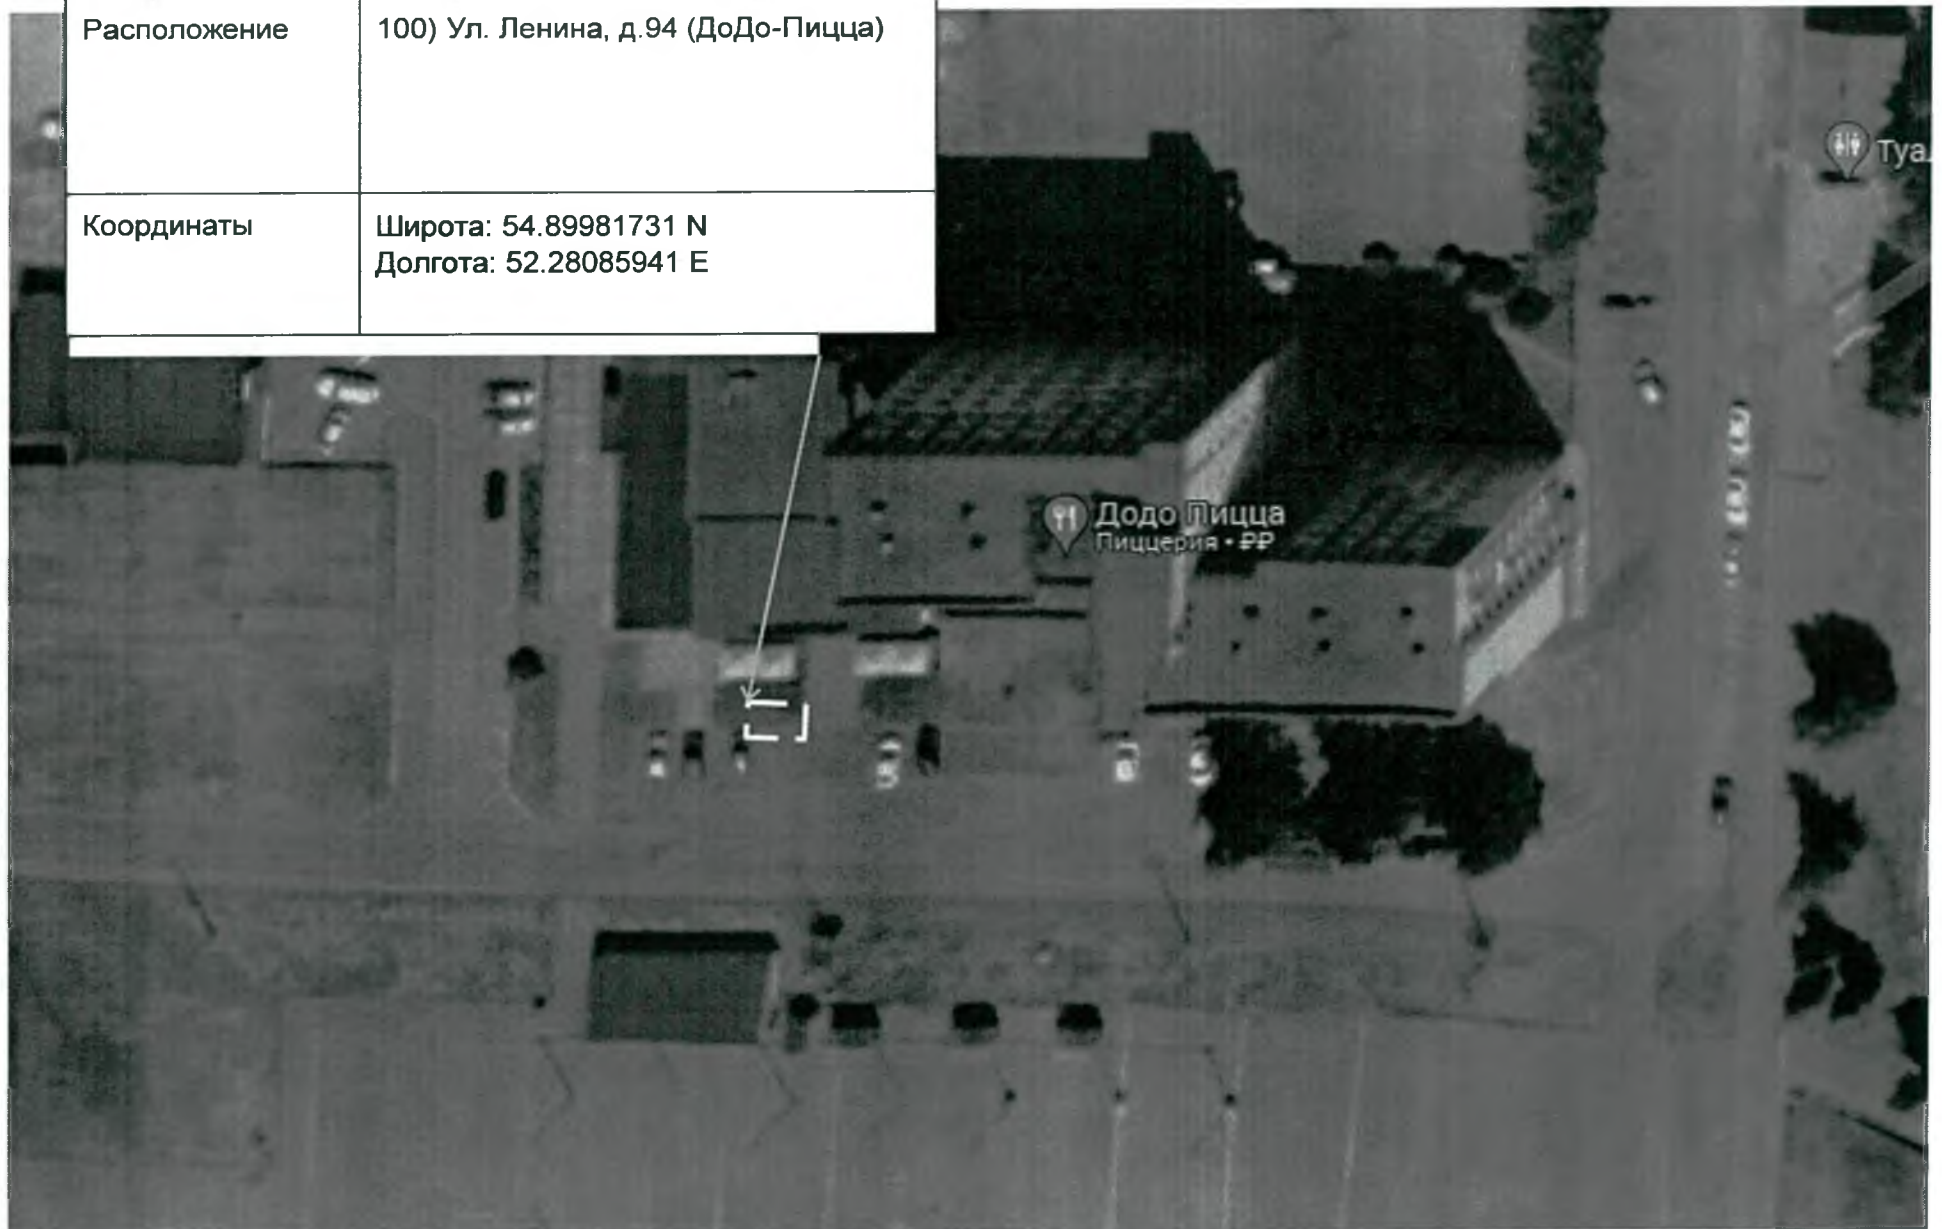

Расположение	100) Ул. Ленина, д.94 (Додо-Пицца)
Координаты	Широта: 54.89981731 N Долгота: 52.28085941 E