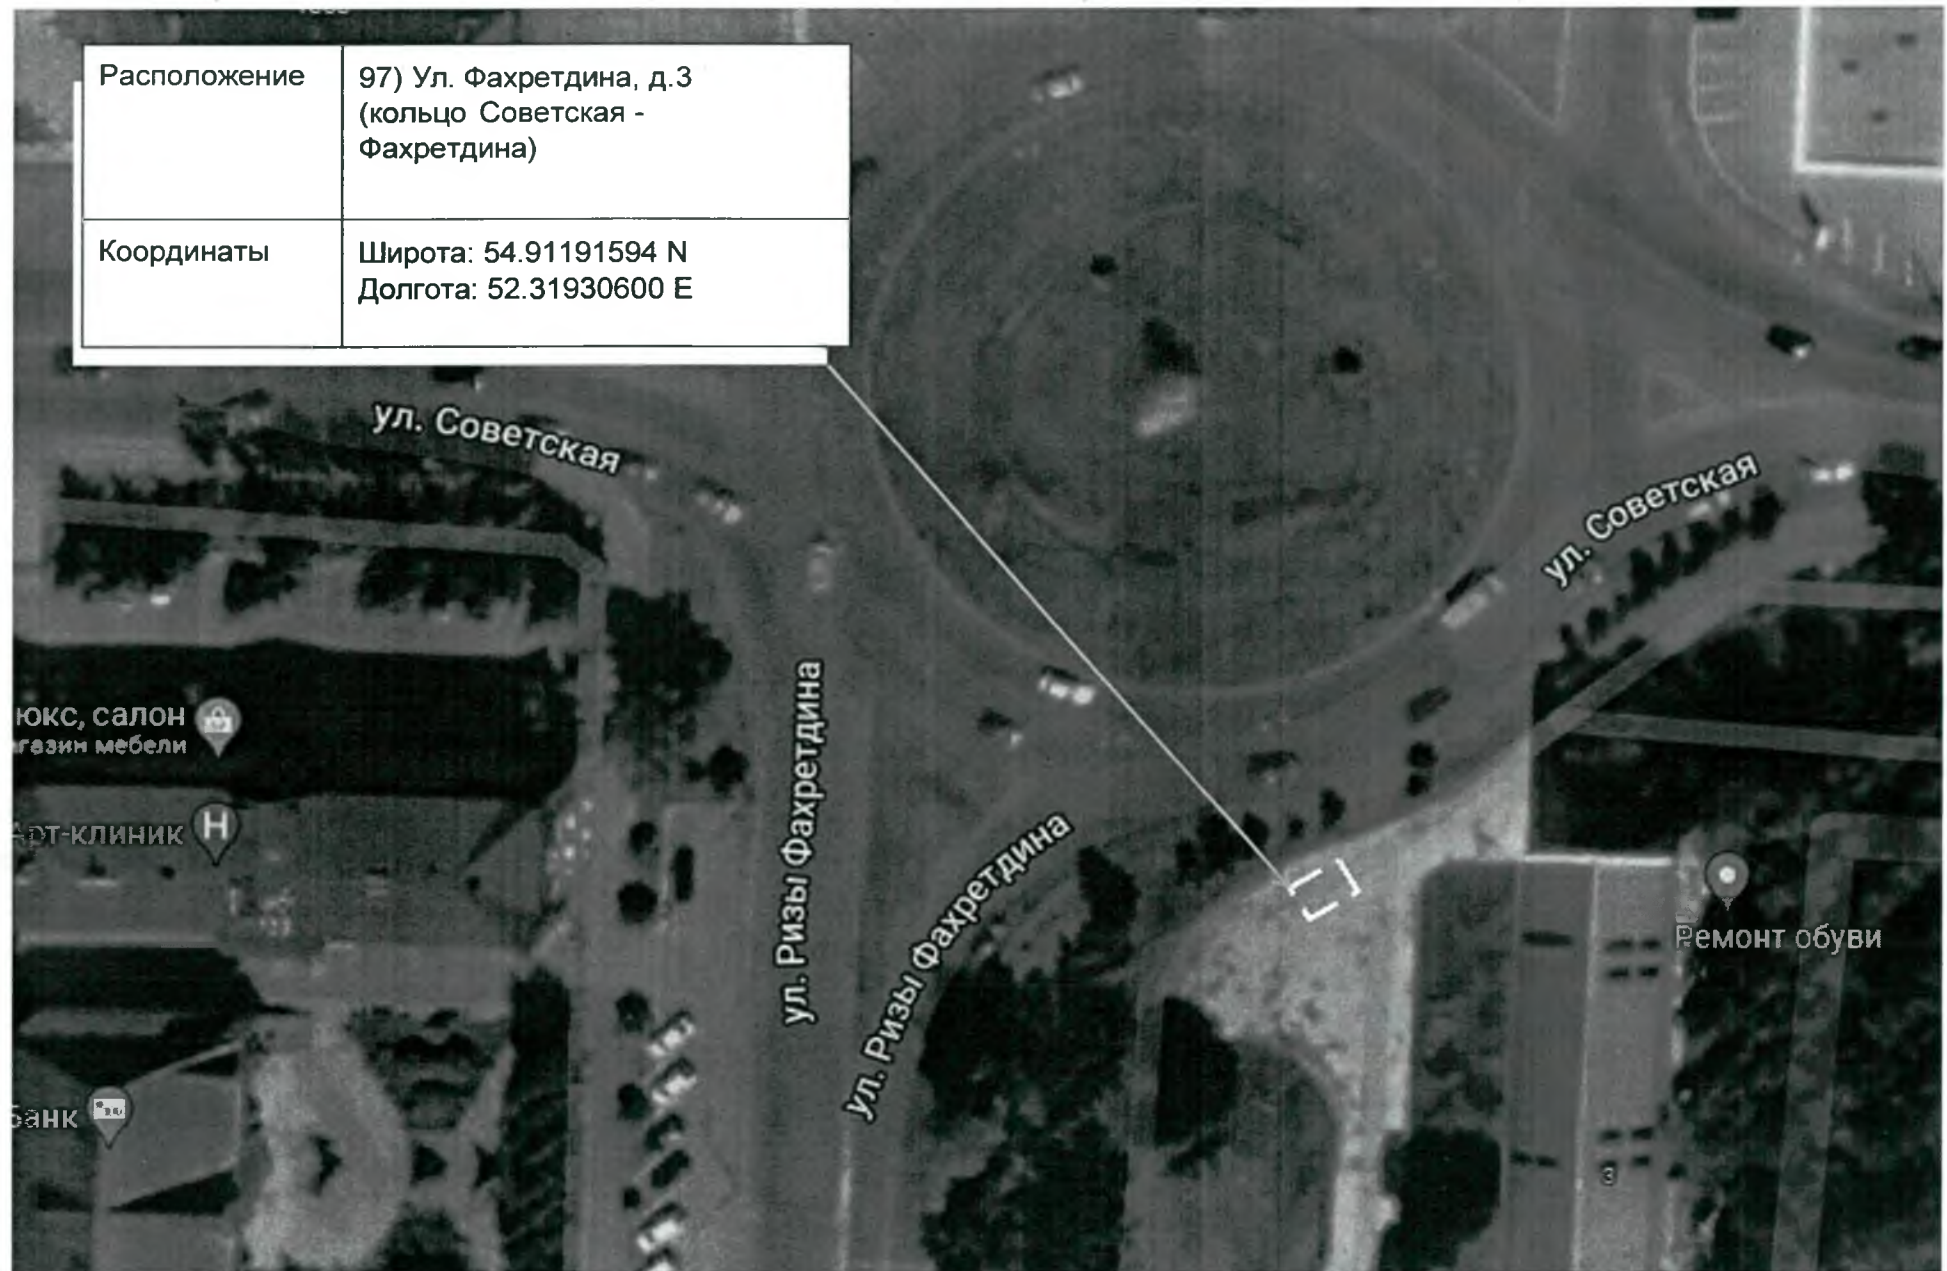

| | |
|--------------|---|
| Расположение | 97) Ул. Фахретдина, д.3 (кольцо Советская - Фахретдина) |
| Координаты | Широта: 54.91191594 N Долгота: 52.31930600 E |

| | |
|--------------|---|
| Расположение | 98) Ул. Шевченко, д.34 (остановка «Улица Радищева», четная сторона) |
| Координаты | Широта: 54.89424372 N Долгота: 52.30372034 E |