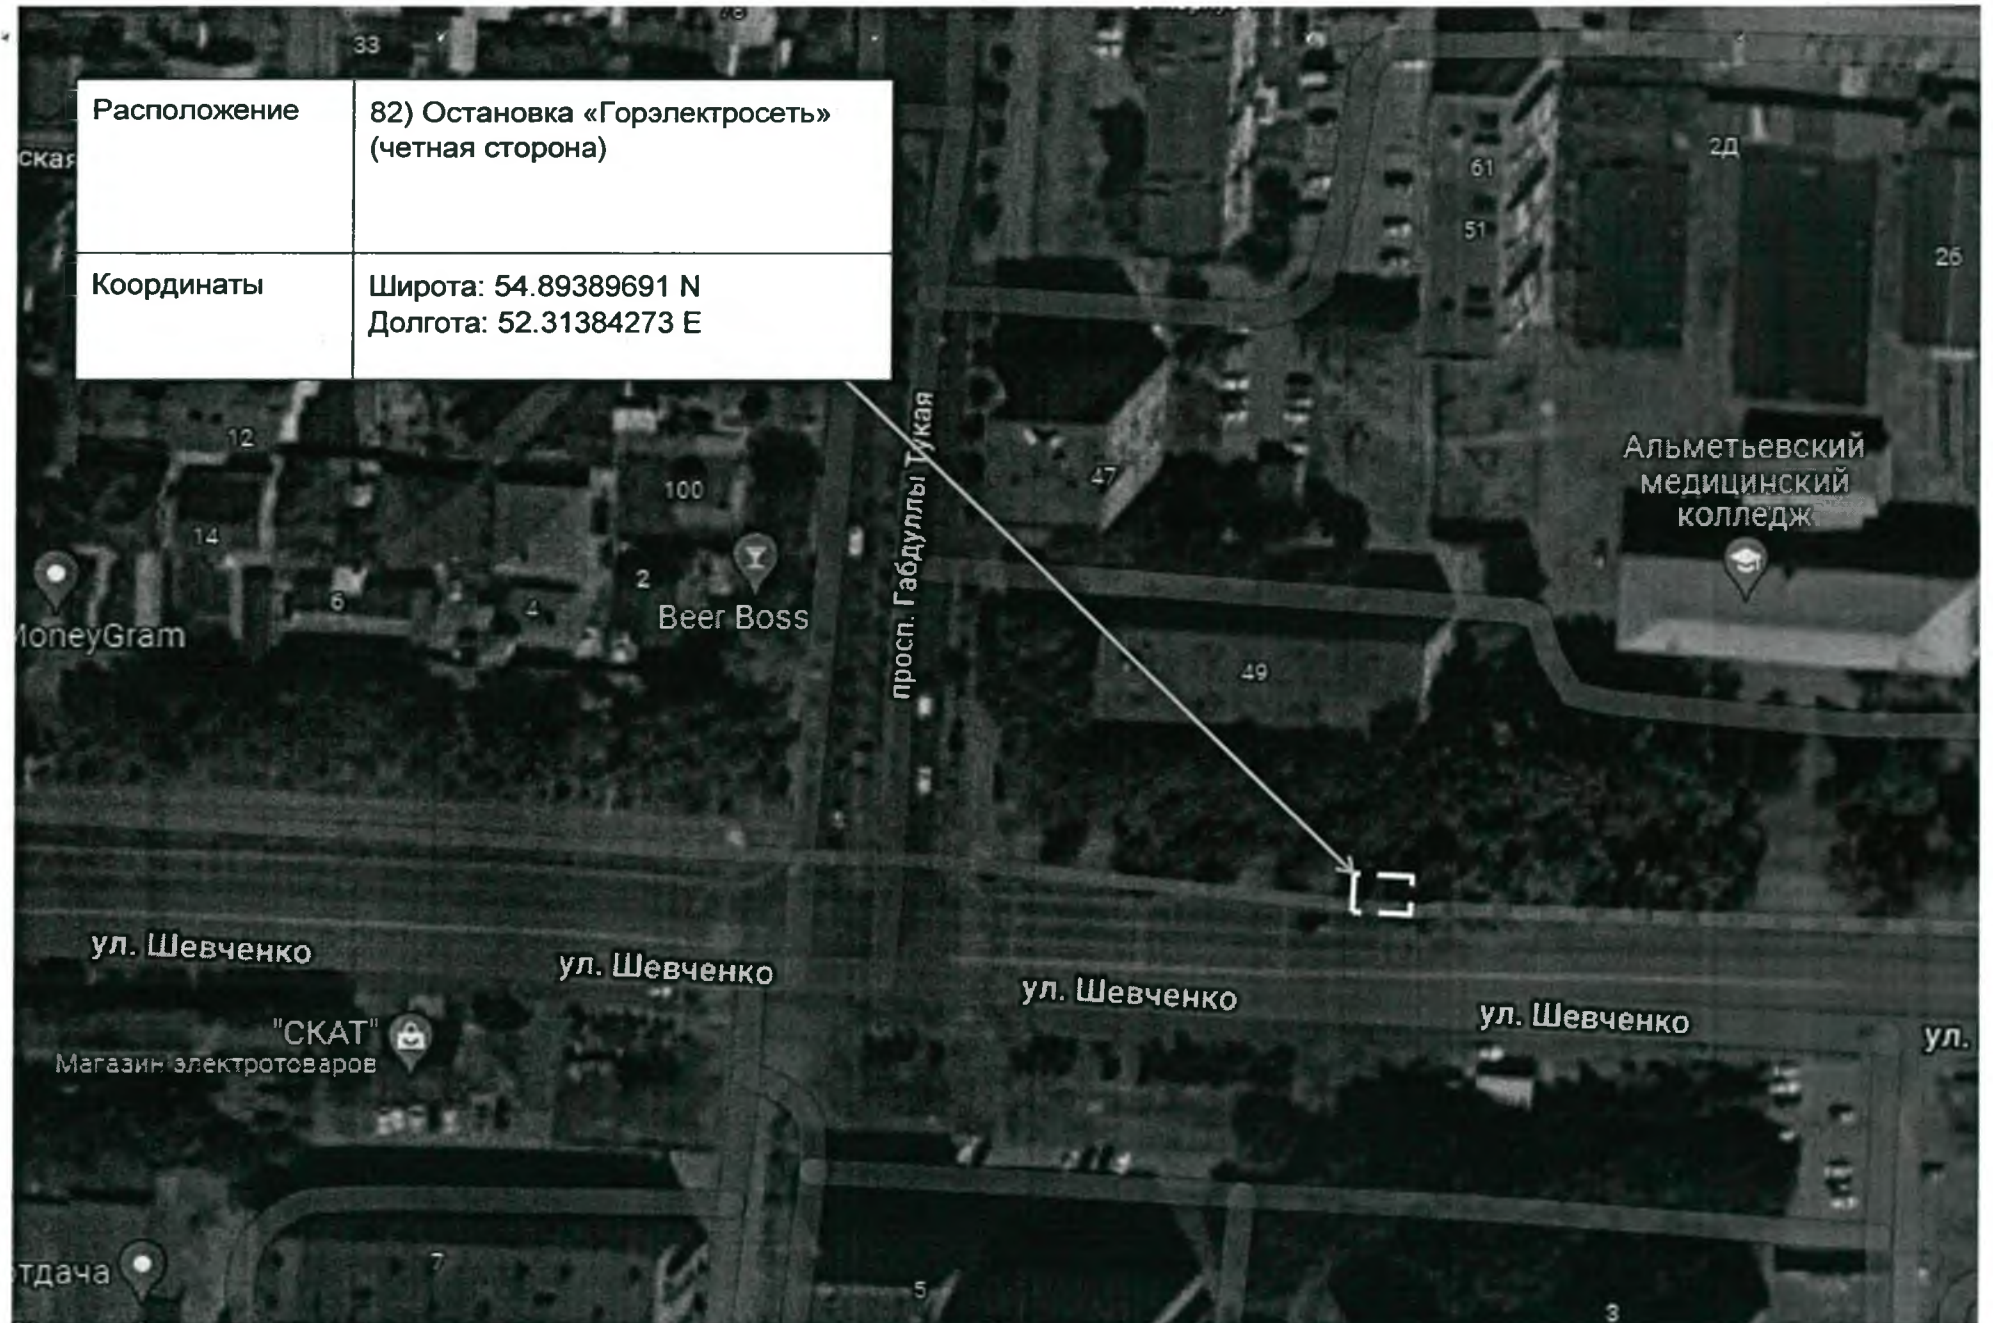

Расположение	82) Остановка «Горэлектросеть» (четная сторона)
Координаты	Широта: 54.89389691 N Долгота: 52.31384273 E