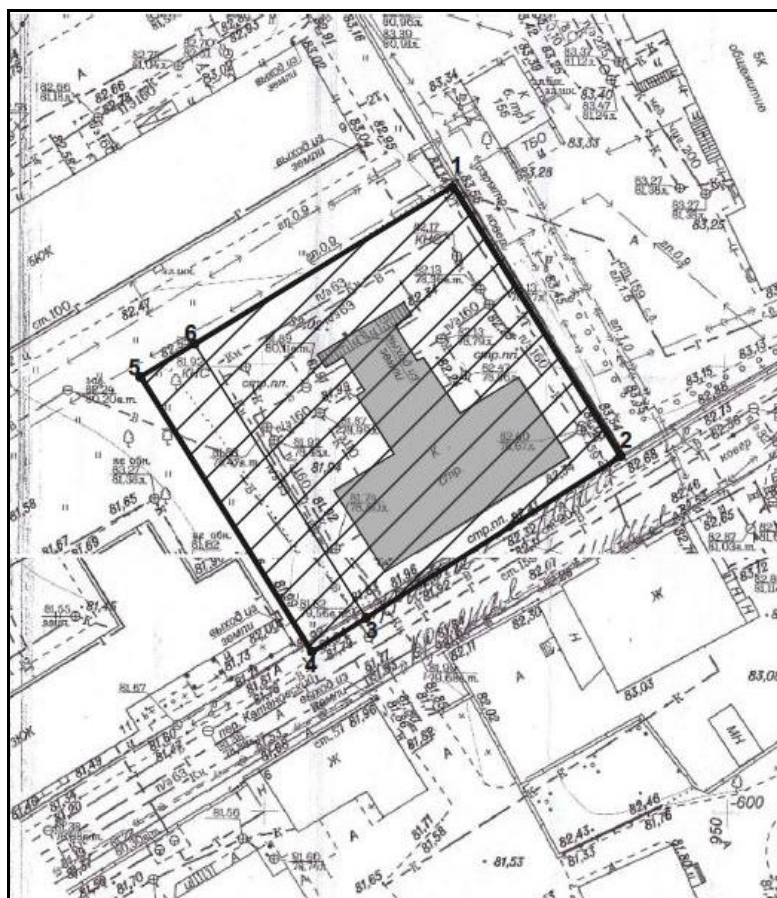

Татарстан Республикасы мәдәни мирас объектларын саклау комитетының 2021 елның 6 декабрдәге 315-П боерыгына 1 кушымта
(Татарстан Республикасы мәдәни мирас объектларын саклау буенча комитетының 2023 елның 15 мартындагы 81-П номерлы боерыгы редакциясендә)

Казан шәһәре территориясендә урнашкан төбәк әһәмияттәге мәдәни мирас объектлары территорияләре
ЧИКЛӘРЕ

1. Татарстан Республикасы, Казан шәһәре, Школьный тыкрыгы адресы буенча урнашкан «1909 – 1922 елларда галим-көнчыгыш галиме Н.Ф.Катанов яшәгән йорт» төбәк әһәмияттәге мәдәни мирас объектлары территориясе чикләре картасы (схемасы)

Шартлы билгеләр:

	- мәдәни мирас объекты территориясе чиге
	- мәдәни мирас объекты
1	- территория чигенең характерлы ноктасы