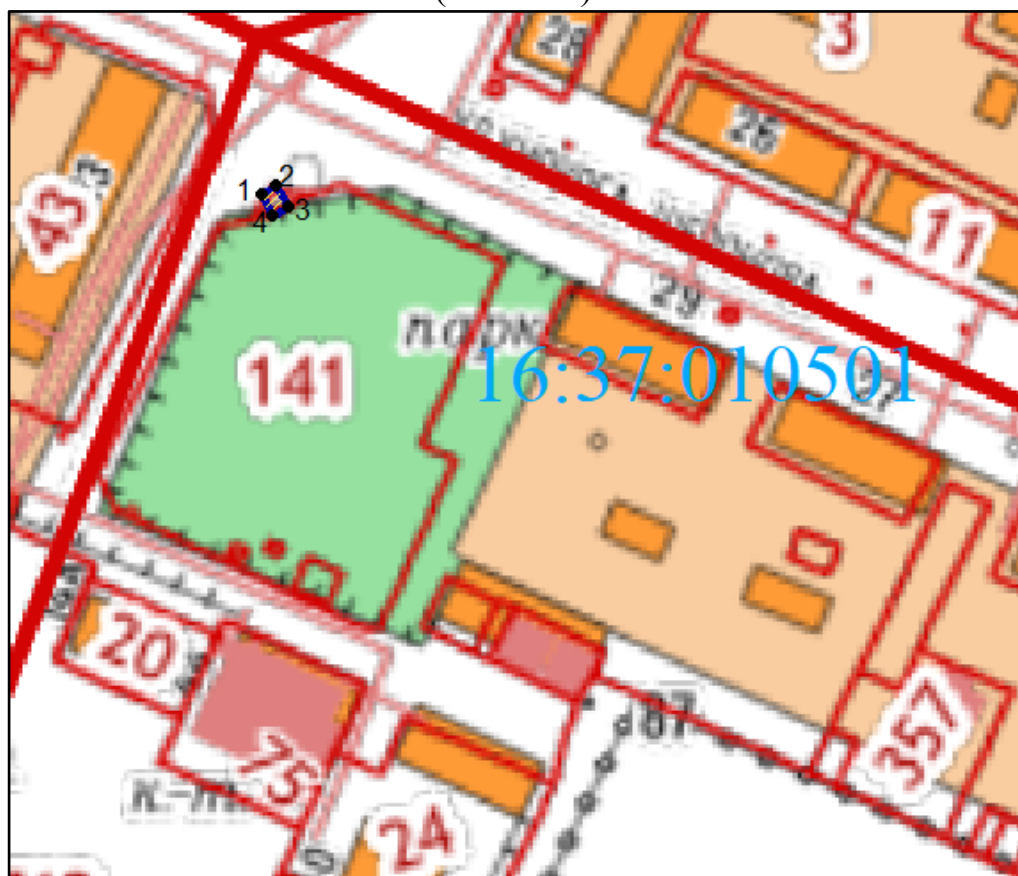

Татарстан
Республикасы мәдәни
мирас объектлары
комитетының 2022
елның 25 ноябрәндәге
481-П боерыгына
кушымта

Татарстан Республикасы, Спас муниципаль районы, Болгар шәһәре, Куйбышев урамы адресы буенча урнашкан «Революция көрәшчеләре - большевикларга һәйкәл, 1975 ел» ачыкланган мәдәни мирас объекты **территориясе чикләре**

Татарстан Республикасы, Спас муниципаль районы, Болгар шәһәре, Куйбышев урамы адресы буенча урнашкан «Революция көрәшчеләре - большевикларга һәйкәл, 1975 ел» ачыкланган мәдәни мирас объекты территориясе чикләренең картасы (схемасы)

	- мәдәни мирас объекты территориясе чикләре
1•	- объект территориясе чикләренең характерлы (борылыш) ноктасы
16:37:010501	- кадастр кварталы
	- ЕГРН мәгълүматы буенча жир кишәрлекләре чикләре