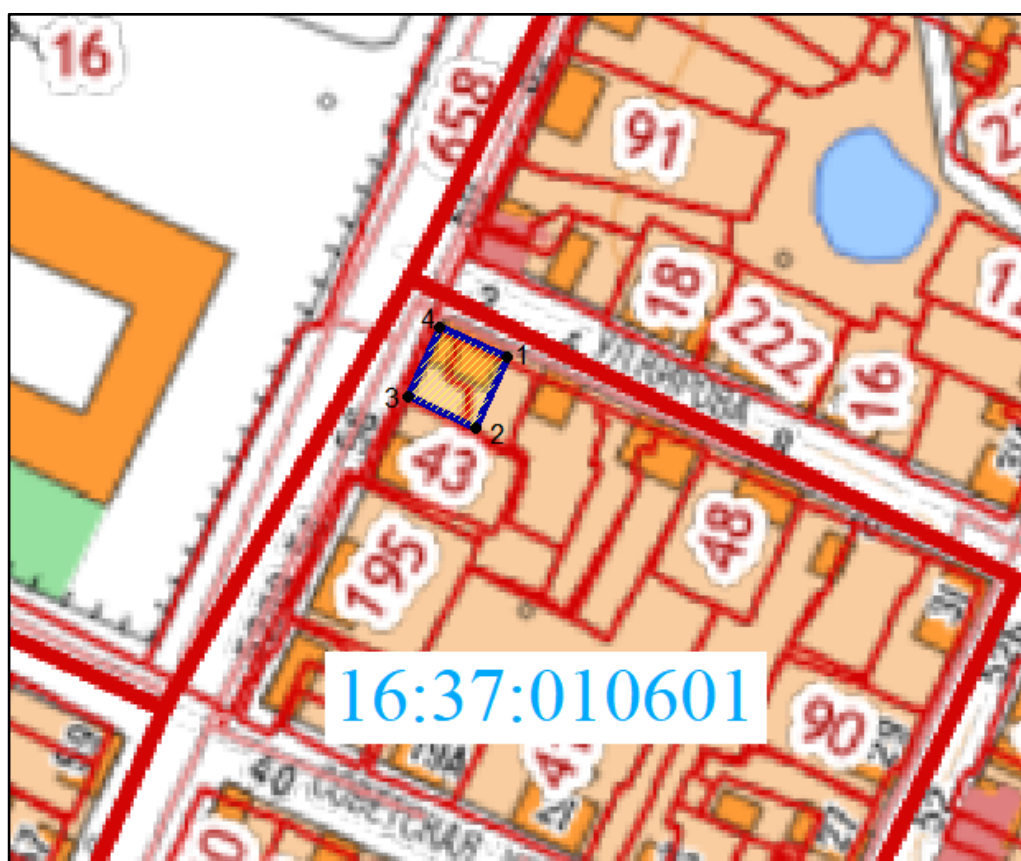

Татарстан Республикасы, Спас муниципаль районы, Болгар шәһәре, Октябрьнең 40
еллыгы урамы, 58 йорт адресы буенча урнашкан «Агач торак йорт» ачыкланган
мәдәни мирас объекты территориясе чикләренең картасы (схемасы)