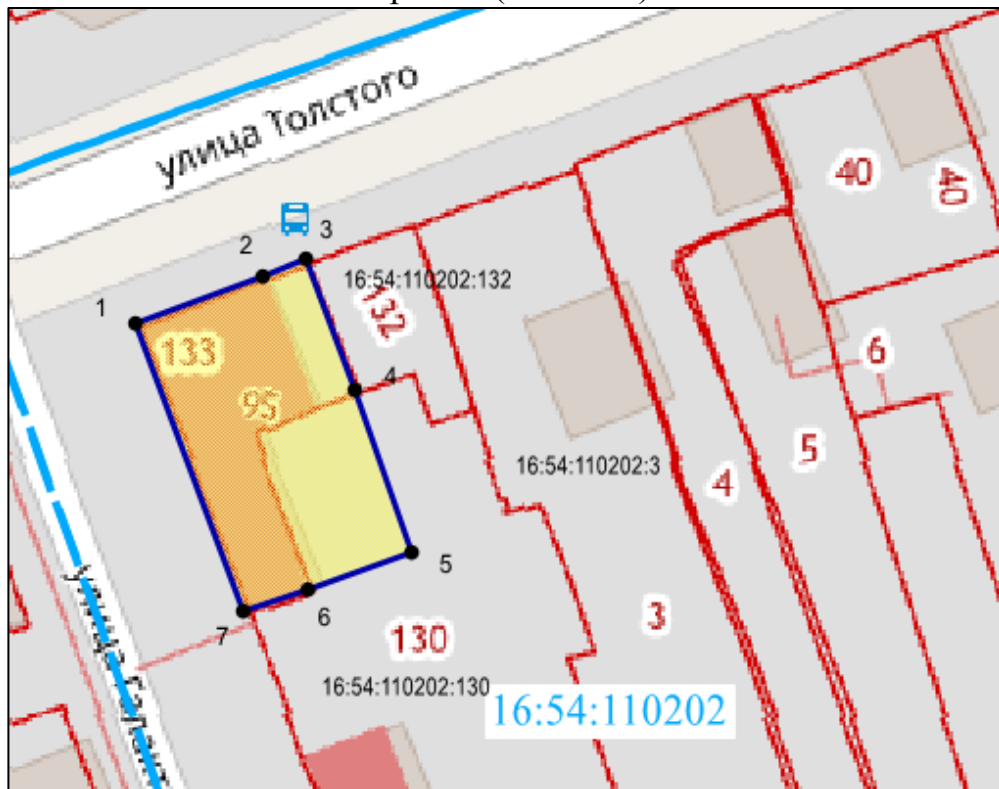

Татарстан
Республикасы мәдәни
мирас объектларын
саклау комитетының
2022 елның 30
ноябрәндәге 491-П
боерыгына кушымта

Татарстан Республикасы, Чистай муниципаль районы, Чистай шәһәре, Л.Толстой урамы, 99 йорт адресы буенча урнашкан «Торак йорт», XIX гасыр уртасы, жирле (муниципаль) әһәмияттәге мәдәни мирас объекты **территориясе чикләре**

Татарстан Республикасы, Чистай муниципаль районы, Чистай шәһәре, Л.Толстой урамы, 99 йорт адресы буенча урнашкан «Торак йорт», XIX гасыр уртасы, жирле (муниципаль) әһәмияттәге мәдәни мирас объекты территориясе чикләрененә картасы (схемасы)

	- жирле (муниципаль) әһәмияттәге мәдәни мирас объекты территориясе чиге
	- объектның территориясе чигенә характерлы (борылыш) ноктасы
16:54:110202	- кадастр кварталы
	- ЕГРН белешмәләре буенча жир кишәрлекләре чикләре
16:54:110202:133	- жир кишәрлегенә кадастр номеры