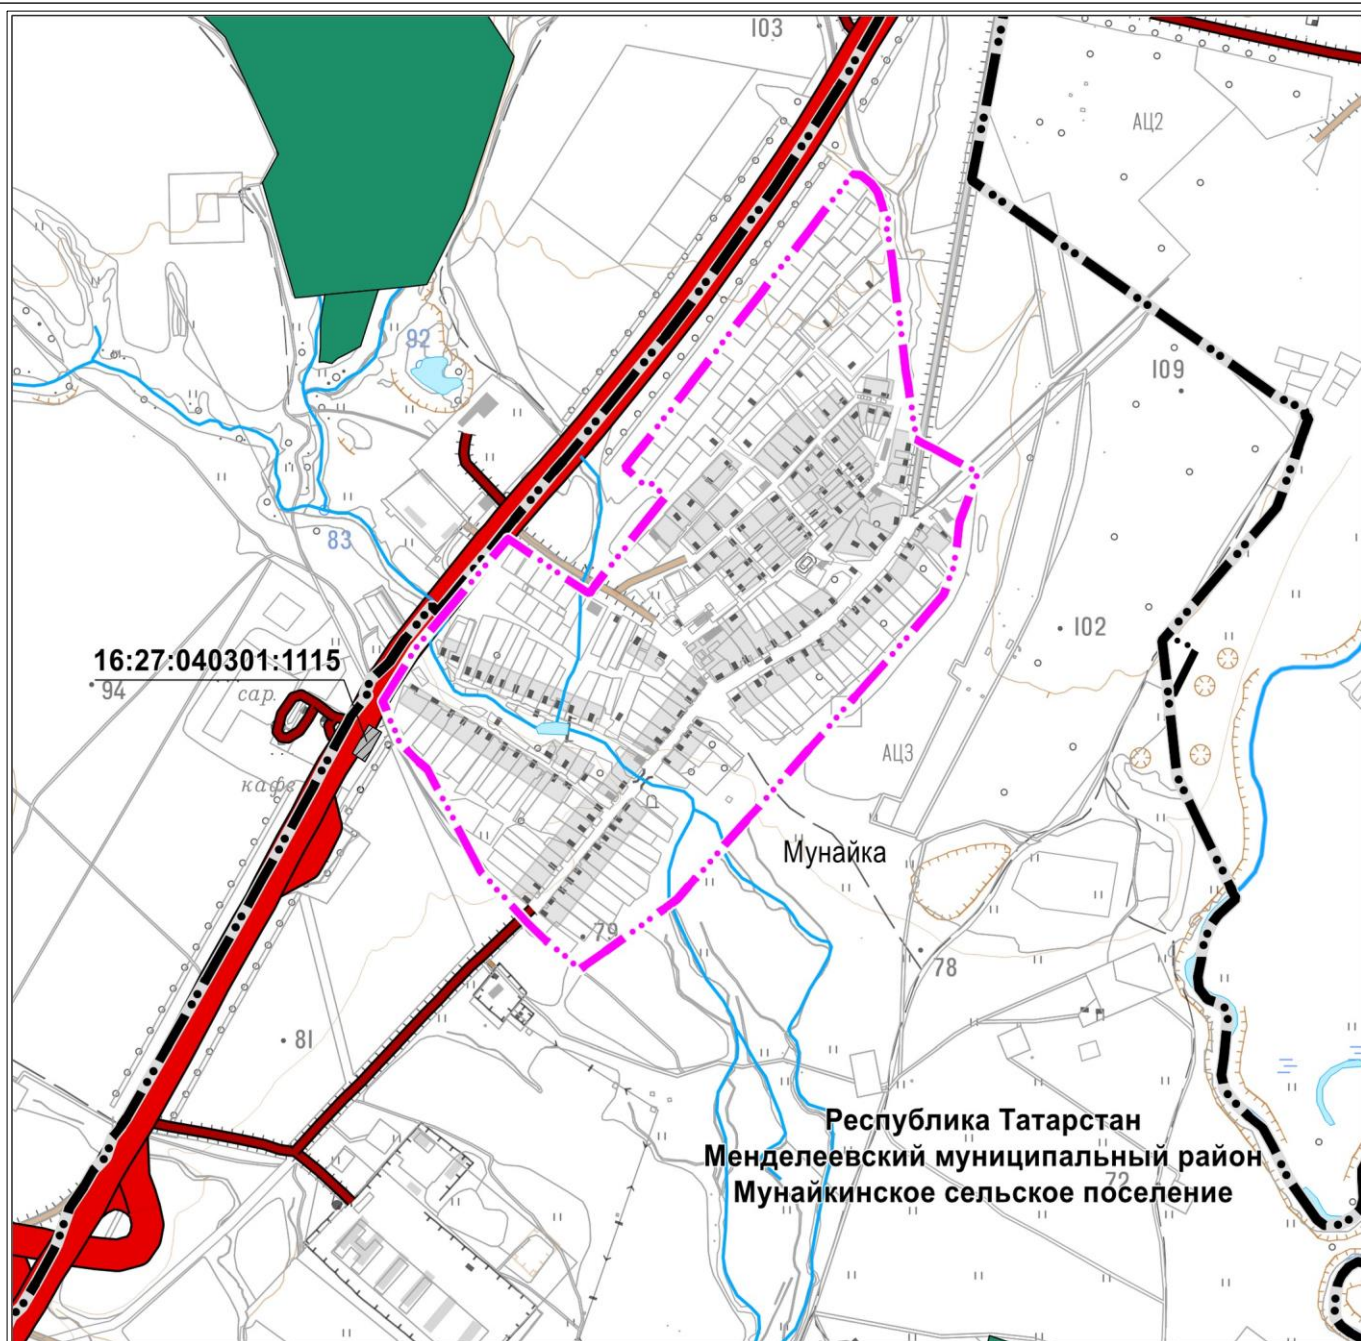

Торак пункт чикләренен картасы

Масштаб 1 : 15000

Кулланыла торган шартлы билгеләр :

- | | |
|--|--|
|  – торак пунктның чиге |  – урманнар зонасы |
|  – муниципаль район чиге |  – елга, инеш, буа, күл |
|  – төбәк яисә муниципальара әһәмиятле автомобиль юллары |  – Жир кишәрлеге |
|  – жирле әһәмияттәге автомобиль юллары | |

Торак пункт чикләренәң картасы

Масштаб 1 : 15000

Кулланыла торган шартлы билгеләр :

- | | |
|--|--|
|  – торак пунктның чиге |  - урманнар зонасы |
|  – жирлек чиге |  - елга, инеш, буа, күл |
|  – федераль әһәмиятгә автомобиль юллары |  – Жир кишәрлеге |
|  – жирле әһәмиятгә автомобиль юллары |  –торак пункт чикләренән төшереп калдырырга тәкъдим ителә торган жир кишәрлекләре |