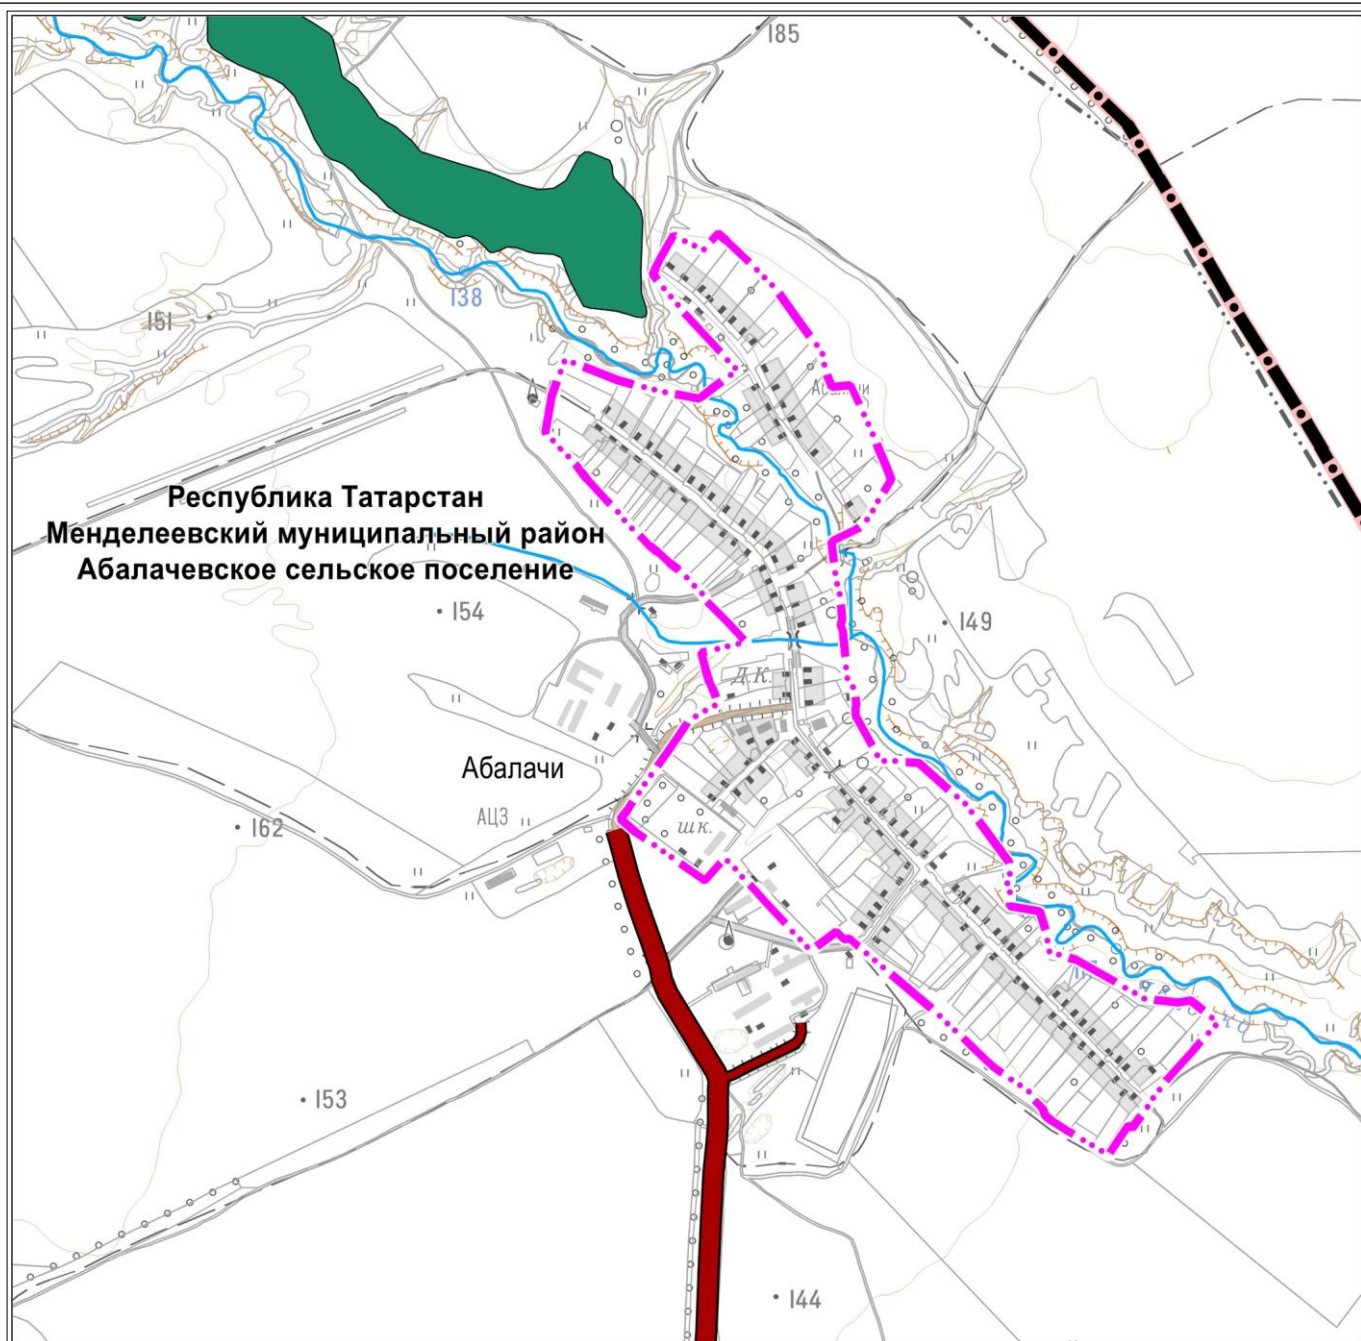

Торак пункт чикләренен картасы

Масштаб 1 : 15000

Кулланыла торган шартлы билгеләр :

– торак пунктның чиге	– урманнар зонасы
– муниципаль район чиге	– елга, инеш, буа, күл
– төбәк яисә муниципальара әһәмиятле автомобиль юллары	– Жир кишәрлеге
– жирле әһәмияттәге автомобиль юллары