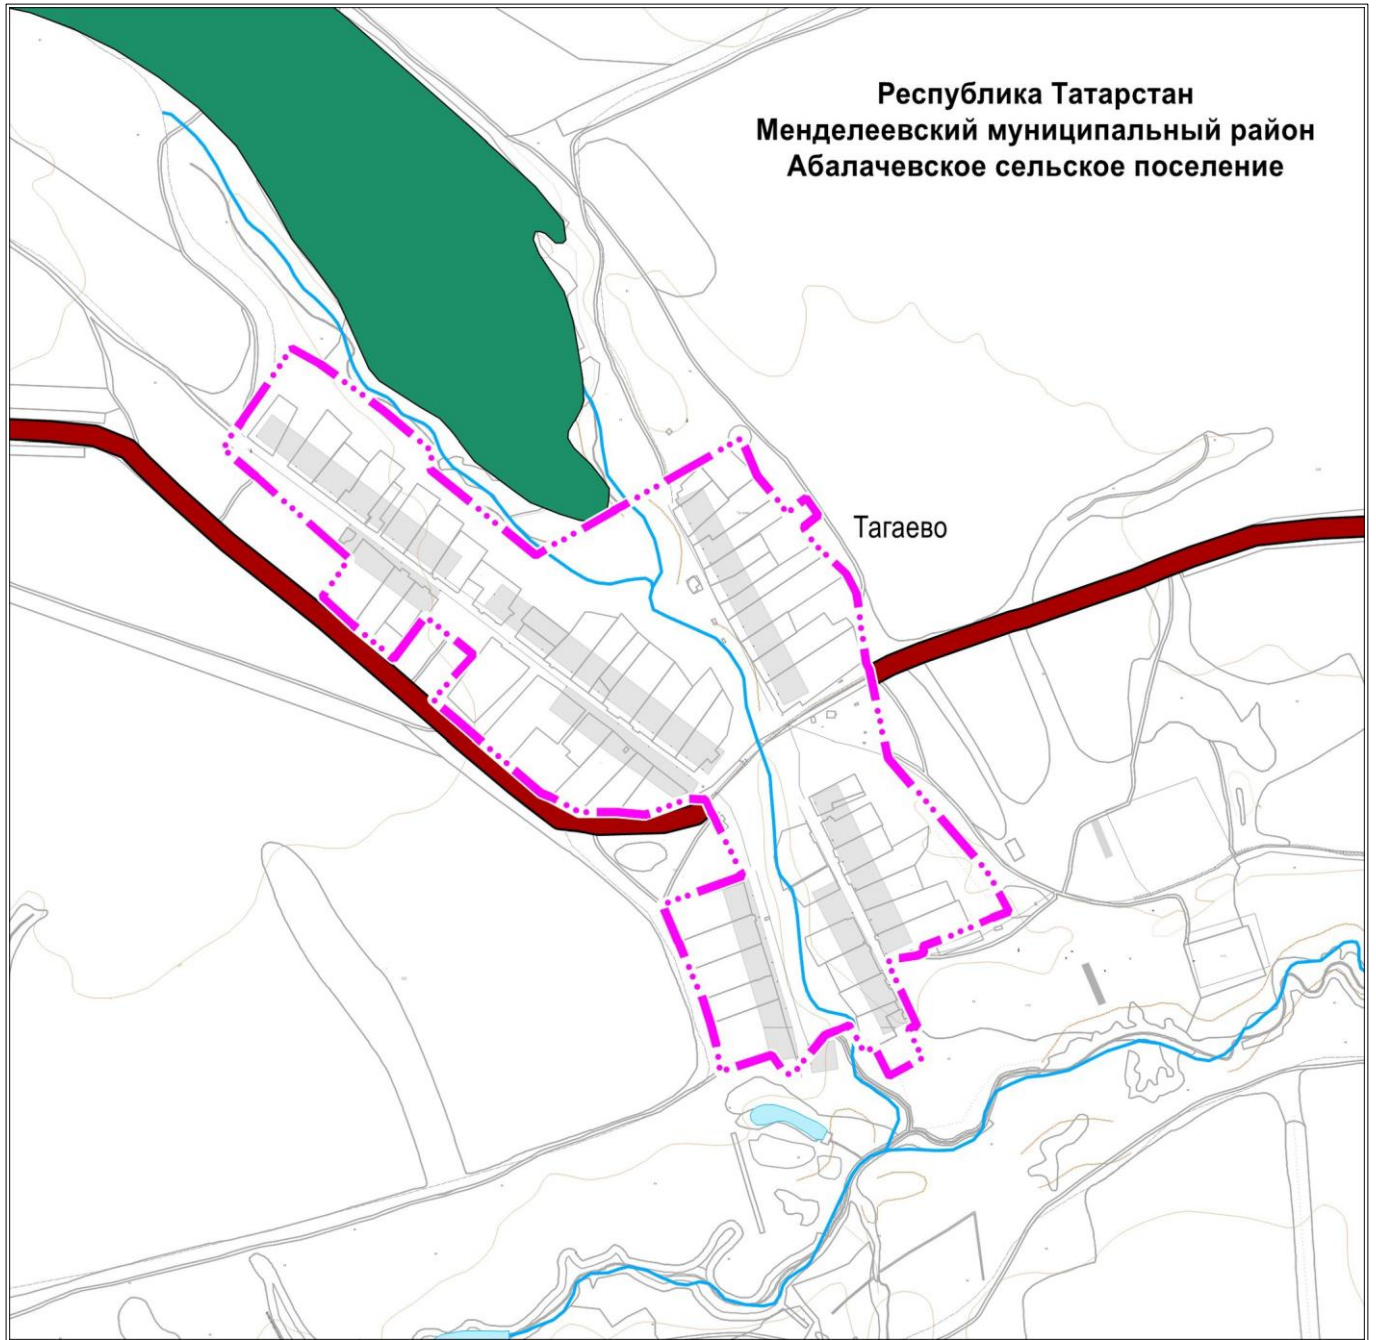

Торак пункт чикләренең картасы

Республика Татарстан
Менделеевский муниципальный район
Абалачевское сельское поселение

Масштаб 1 : 10000

Кулланыла торган шартлы билгеләр :

– торак пунктның чиге	- елга, инеш, буа, күл
- төбәк яисә муниципальара әһәмиятле автомобиль юллары	– Жир кишәрлеге
	– урманнар зонасы