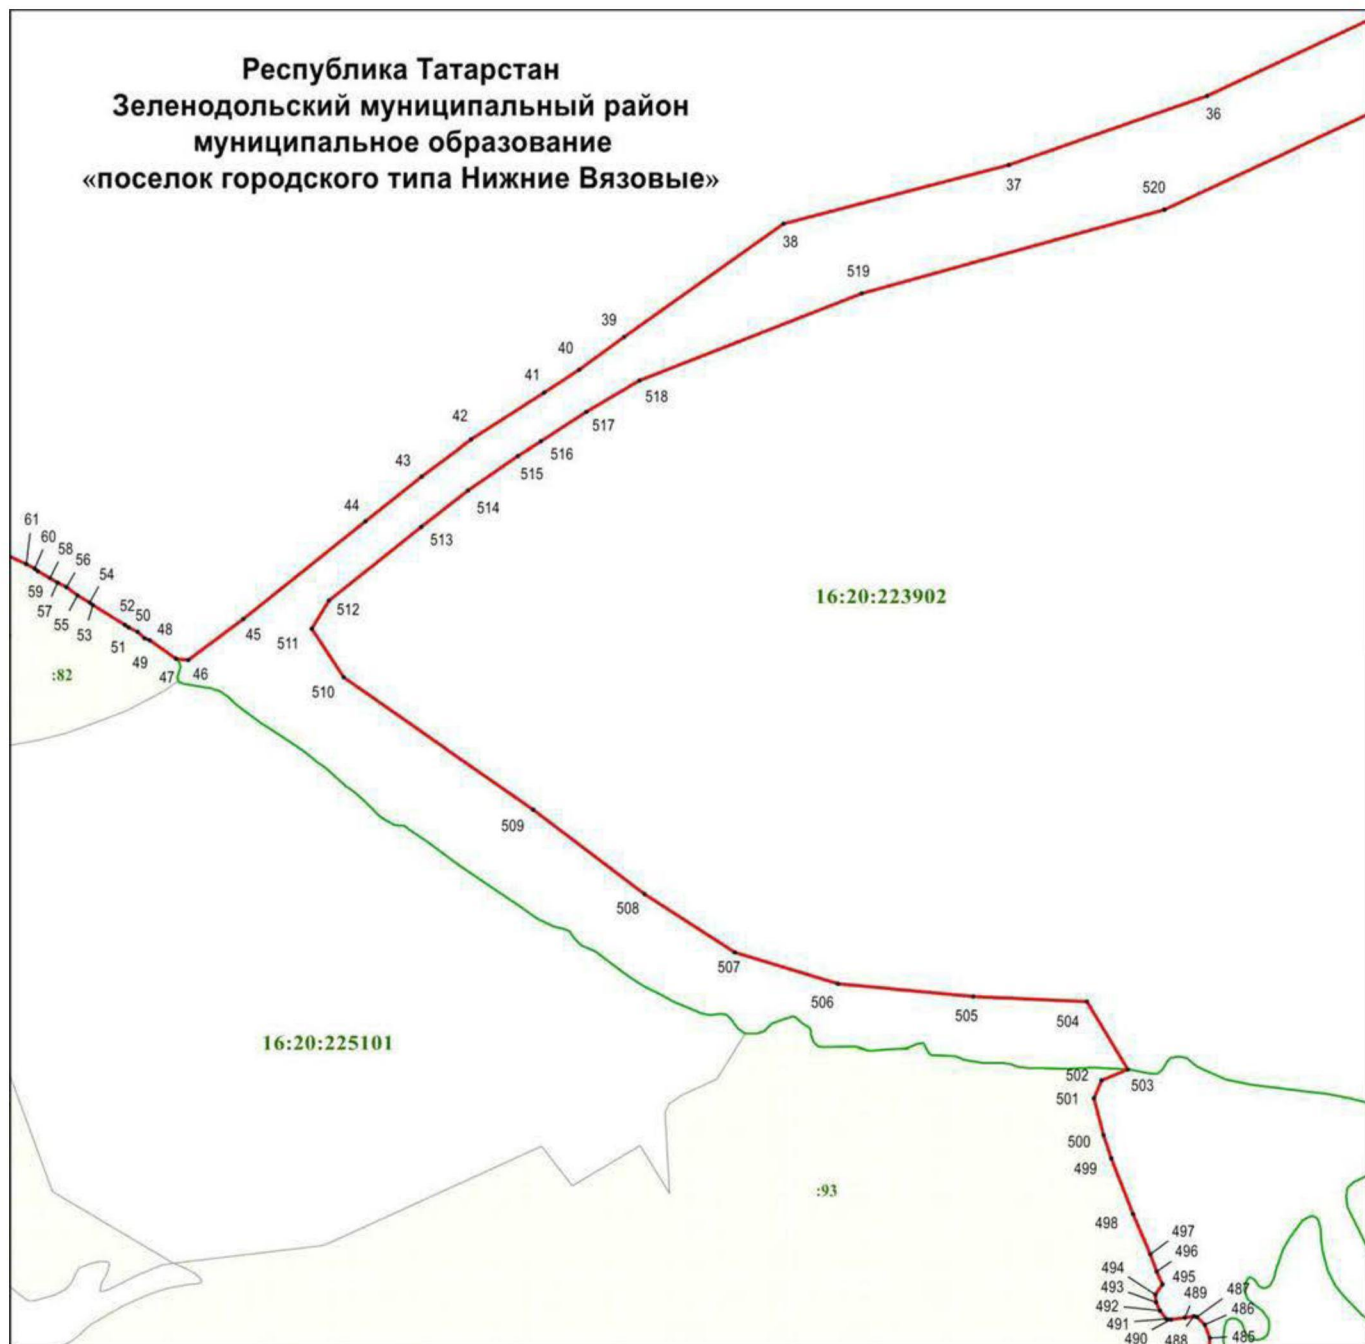

Төбәк эһәмиятендәге комплекслы юнәлештәге «Свияжский» табигый дәүләт тыюлыгы – объект чикләре планы

6 нчы бит

Масштабы 1 : 10 000

Файдаланыла торган шартлы билгеләр һәм тамгалар

- 36 – объект чикләренәң характерлы ноктасы билгесе
- – объект чиге
- – кадастр кварталы чиге
- – жир кишәрлеге чиге
- 16:20:223902 – кадастр кварталы номеры
- :82 – жир кишәрлегенәң кадастр номеры