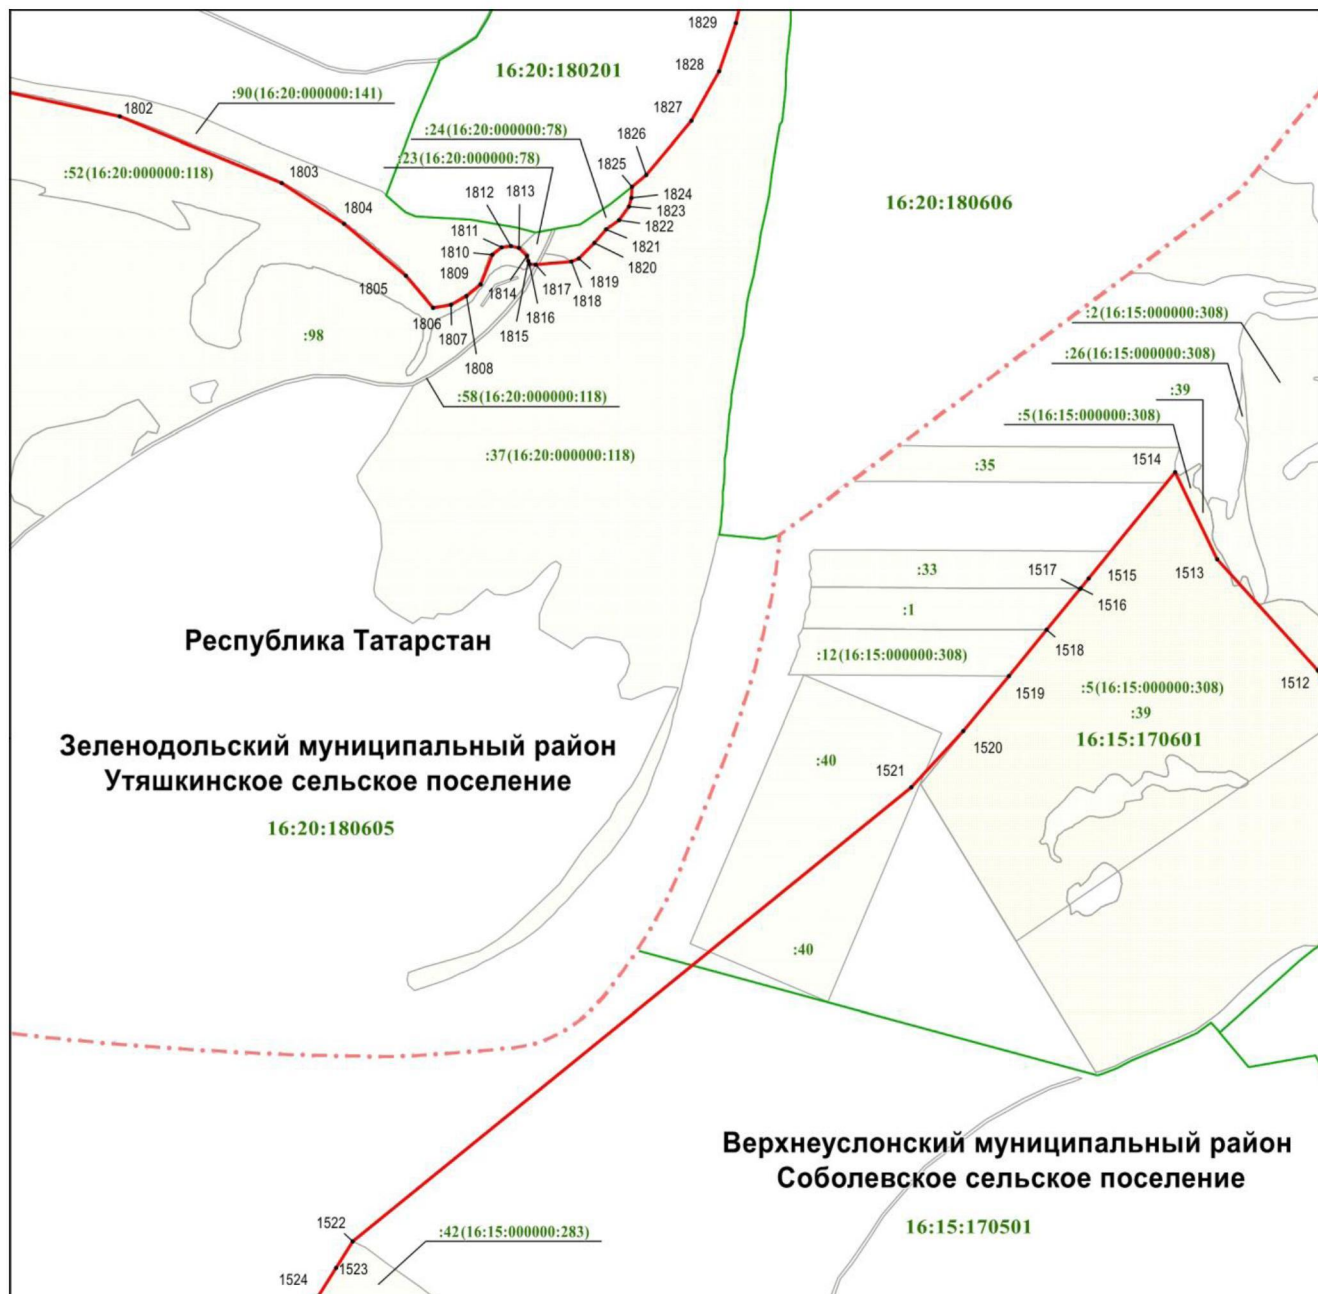

Төбәк әһәмиятендәге комплекслы юнәлештәге «Свияжский» табигый дәүләт тыюлыгы – объект чикләре планы

45 нче бит

Масштабы 1 : 10 000

Файдаланыла торган шартлы билгеләр һәм тамгалар

- 1512 – объект чикләренең характерлы ноктасы билгесе
- (red solid line) – объект чиге
- - - (red dashed line) – муниципаль район, шәһәр округы чиге
- (green solid line) – кадастр кварталы чиге
- (grey solid line) – жир кишәрлеге чиге
- 16:20:180606 – кадастр кварталы номеры
- :90 – жир кишәрлегенең кадастр номеры
- (16:20:000000:141) – бердәм жирдән файдалануның кадастр номеры