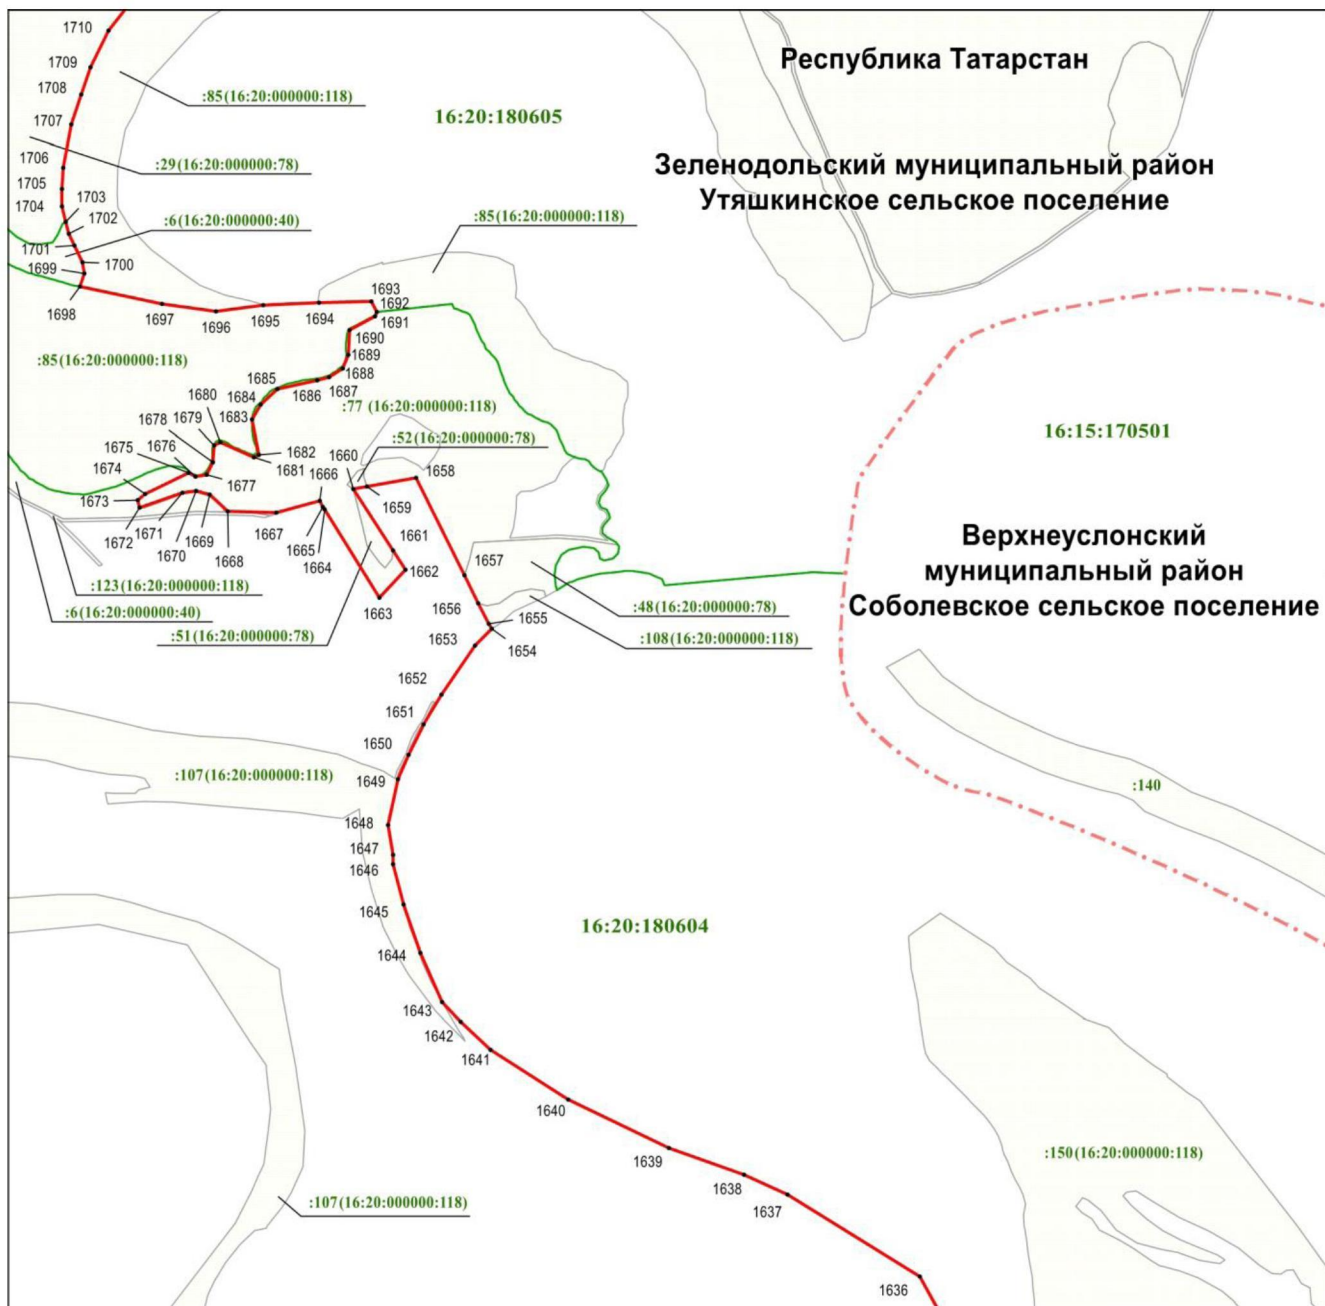

4 бүлек

Төбәк эһәмиятендәге комплекслы юнәлештәге «Свияжский» табигый дәүләт тыюлыгы – объект чикләре планы

49 нчы бит

Масштабы 1 : 10 000

Файдаланыла торган шартлы билгеләр һәм тамгалар

- 1636 – объект чикләренең характерлы ноктасы билгесе
- (solid red line) – объект чиге
- - - (dashed red line) – муниципаль район, шәһәр округы чиге
- (solid green line) – кадастр кварталы чиге
- (grey line) – жир кишәрлеге чиге
- 16:20:180605 – кадастр кварталы номеры
- :85 – жир кишәрлегенең кадастр номеры
- (16:20:000000:118) – бердәм жирдән файдалануның кадастр номеры