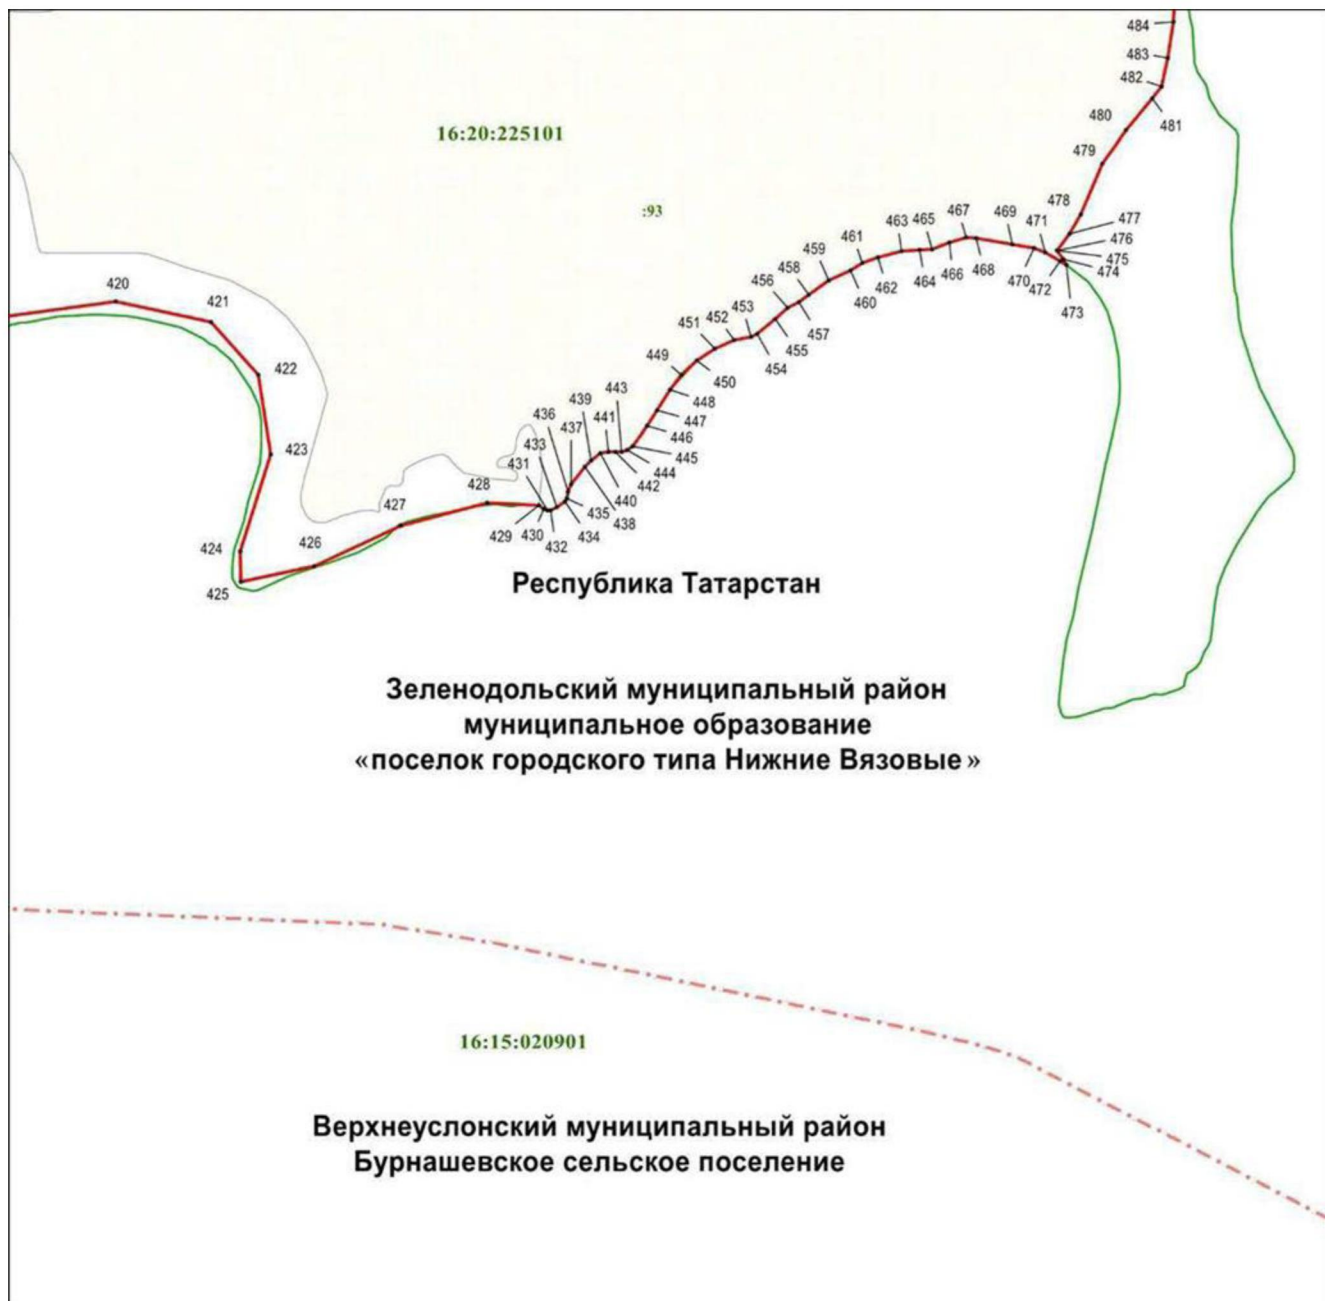

4 бүлек

Төбәк әһәмиятендәге комплекслы юнәлештәге «Свияжский» табигый дәүләт тыюлыгы – объект чикләре планы

13 нче бит

Масштабы 1 : 10 000

Файдаланыла торган шартлы билгеләр һәм тамгалар

- 420 – объект чикләренең характерлы ноктасы билгесе
- (red line) – объект чиге
- - - (dashed red line) – муниципаль район, шәһәр округы чиге
- (purple line) – жирлек чиге
- (green line) – кадастр кварталы чиге
- (grey line) – жир кишәрлеге чиге
- 16:15:020901 – кадастр кварталы номеры
- :93 – жир кишәрлегенең кадастр номеры