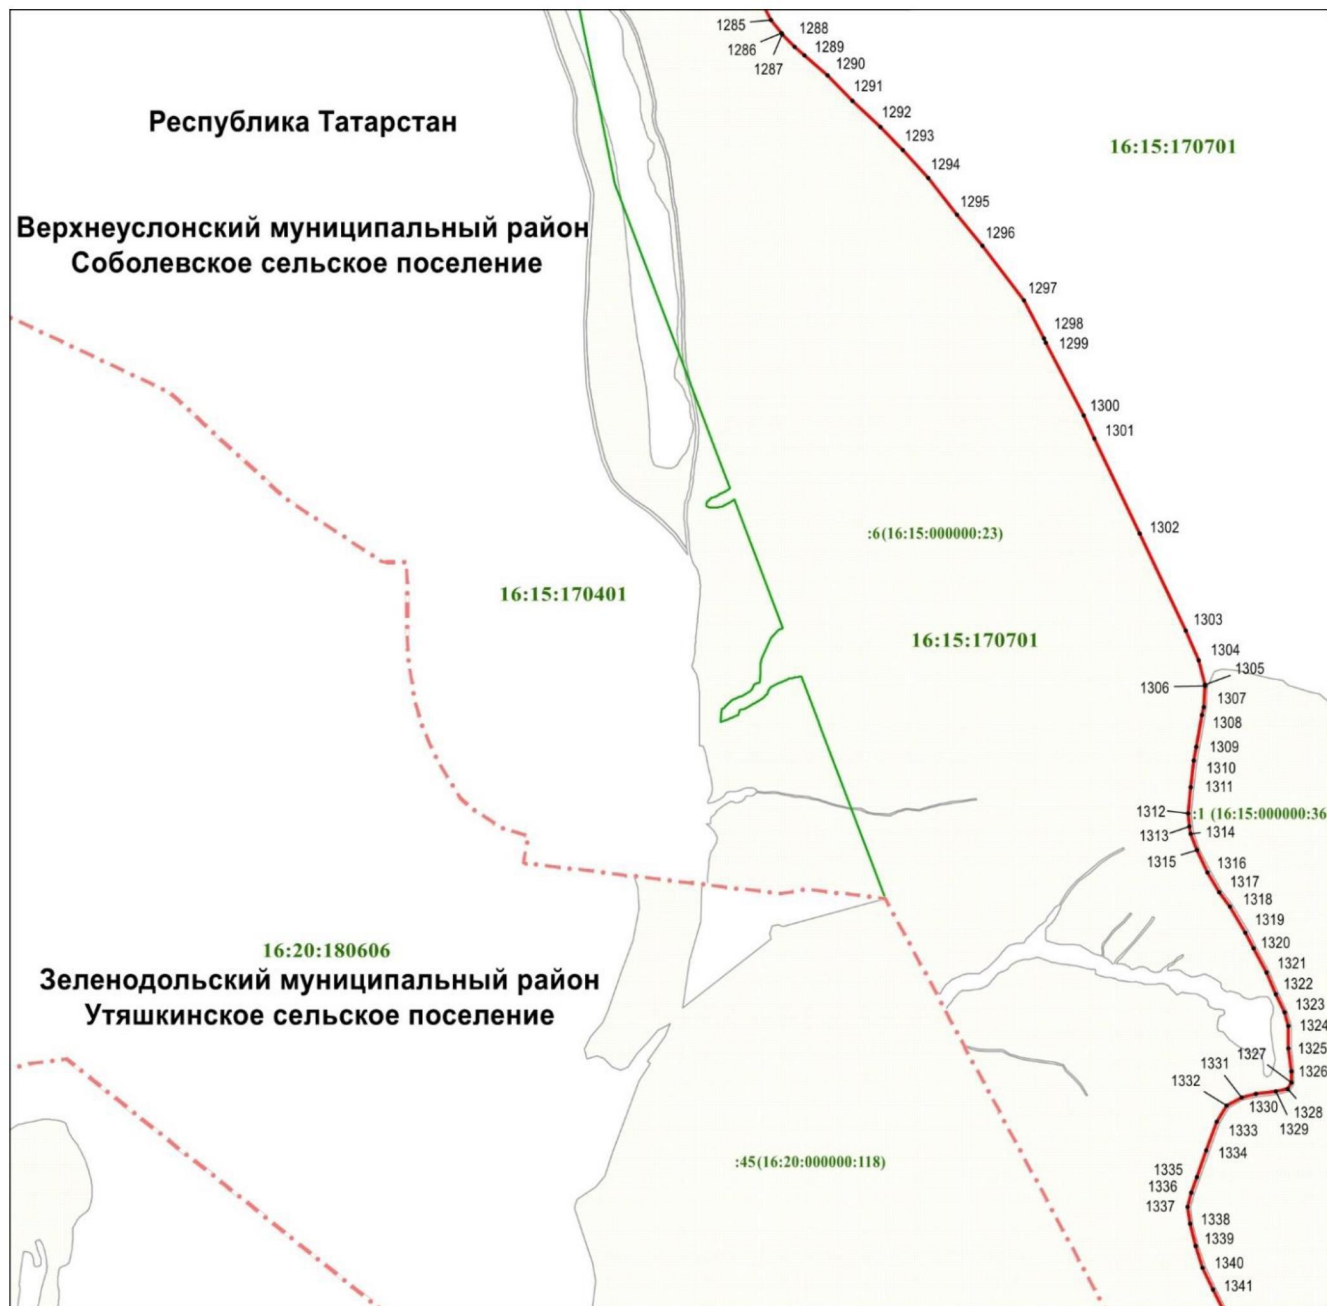

4 бүлек

Төбәк эһәмиятендәге комплекслы юнәлештәге «Свияжский» табигый дәүләт тыюлыгы – объект чикләре планы

41 нче бит

Масштабы 1 : 10 000

Файдаланыла торган шартлы билгеләр һәм тамгалар

- 1285 – объект чикләренең характерлы ноктасы билгесе
- (solid red line) – объект чиге
- - - (dashed red line) – муниципаль район, шәһәр округы чиге
- (solid green line) – кадастр кварталы чиге
- (solid grey line) – жир кишәрлеге чиге
- 16:15:170701 – кадастр кварталы номеры
- :1 – жир кишәрлегенең кадастр номеры
- (16:15:000000:36) – бердәм жирдән файдалануның кадастр номеры