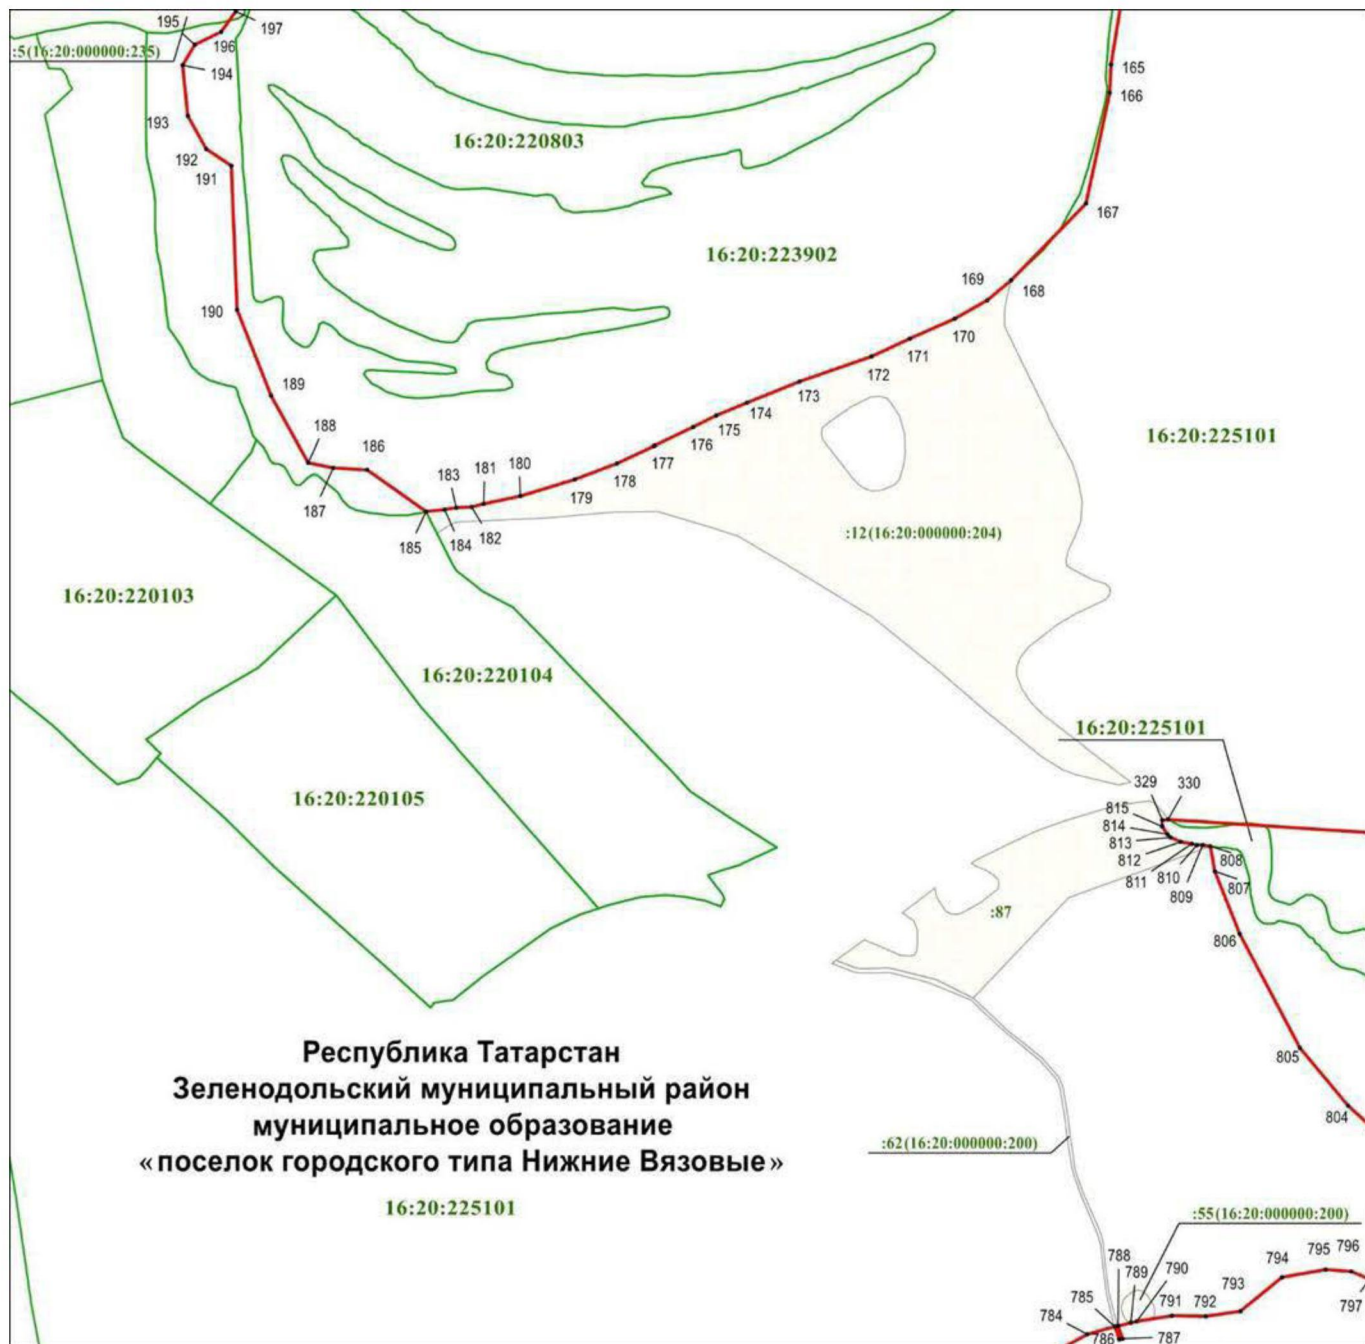

Төбәк әһәмиятендәге комплекслы юнәлештәге «Свияжский» табиғый дәүләт тыюлыгы – объект чикләре планы

9 нчы бит

Масштабы 1 : 10 000

Файдаланыла торган шартлы билгеләр һәм тамгалар

- 165 – объект чикләренен характерлы ноктасы билгесе
- (кызыл) — объект чиге
- (яшыл) — кадастр кварталы чиге
- (ак) — жир кишәрлеге чиге
- 16:20:220803 — кадастр кварталы номеры
- :5 — жир кишәрлегенен кадастр номеры
- (16:20:000000:200) — бердәм жирдән файдалануның кадастр номеры