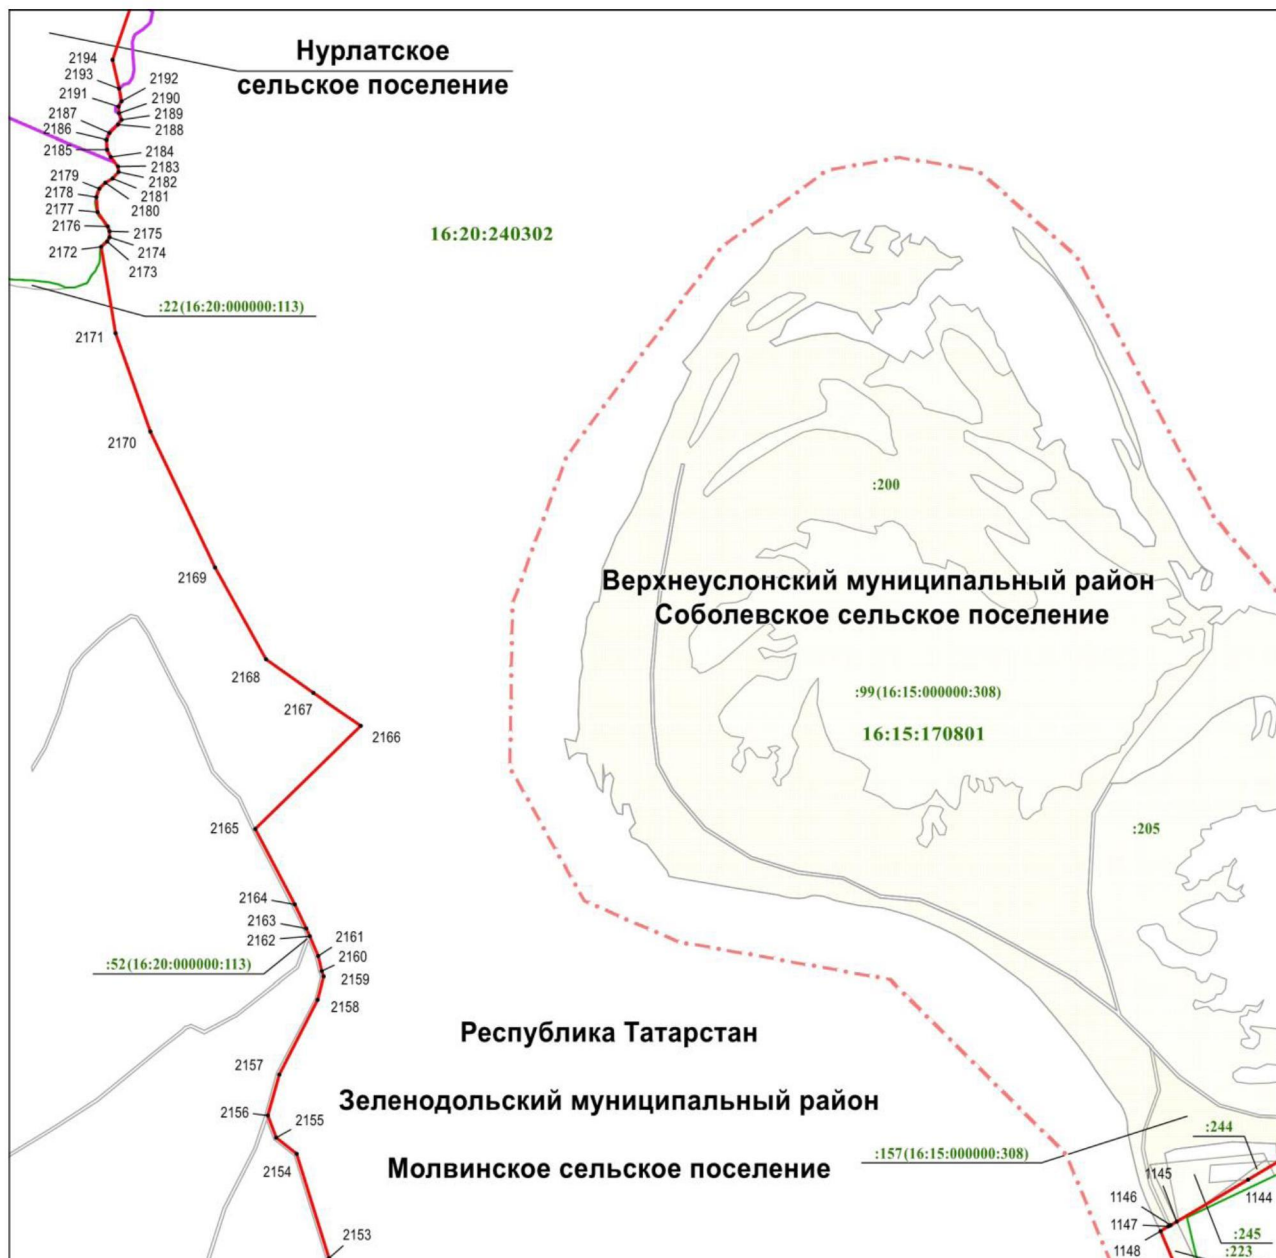

Төбәк эһәмиятендәге комплекслы юнәлештәге «Свияжский» табиғый дәүләт тыюлыгы – объект чикләре планы

35 нче бит

Масштабы 1 : 10 000

Файдаланыла торган шартлы билгеләр һәм тамгалар

- 1144 – объект чикләренең характерлы ноктасы билгесе
- объект чиге
- - - - - муниципаль район, шәһәр округы чиге
- жирлек чиге
- кадастр кварталы чиге
- жир кишәрлеге чиге
- 16:15:170801 – кадастр кварталы номеры
- :22 – жир кишәрлегенең кадастр номеры
- (16:20:000000:113) – бердәм жирдән файдалануның кадастр номеры