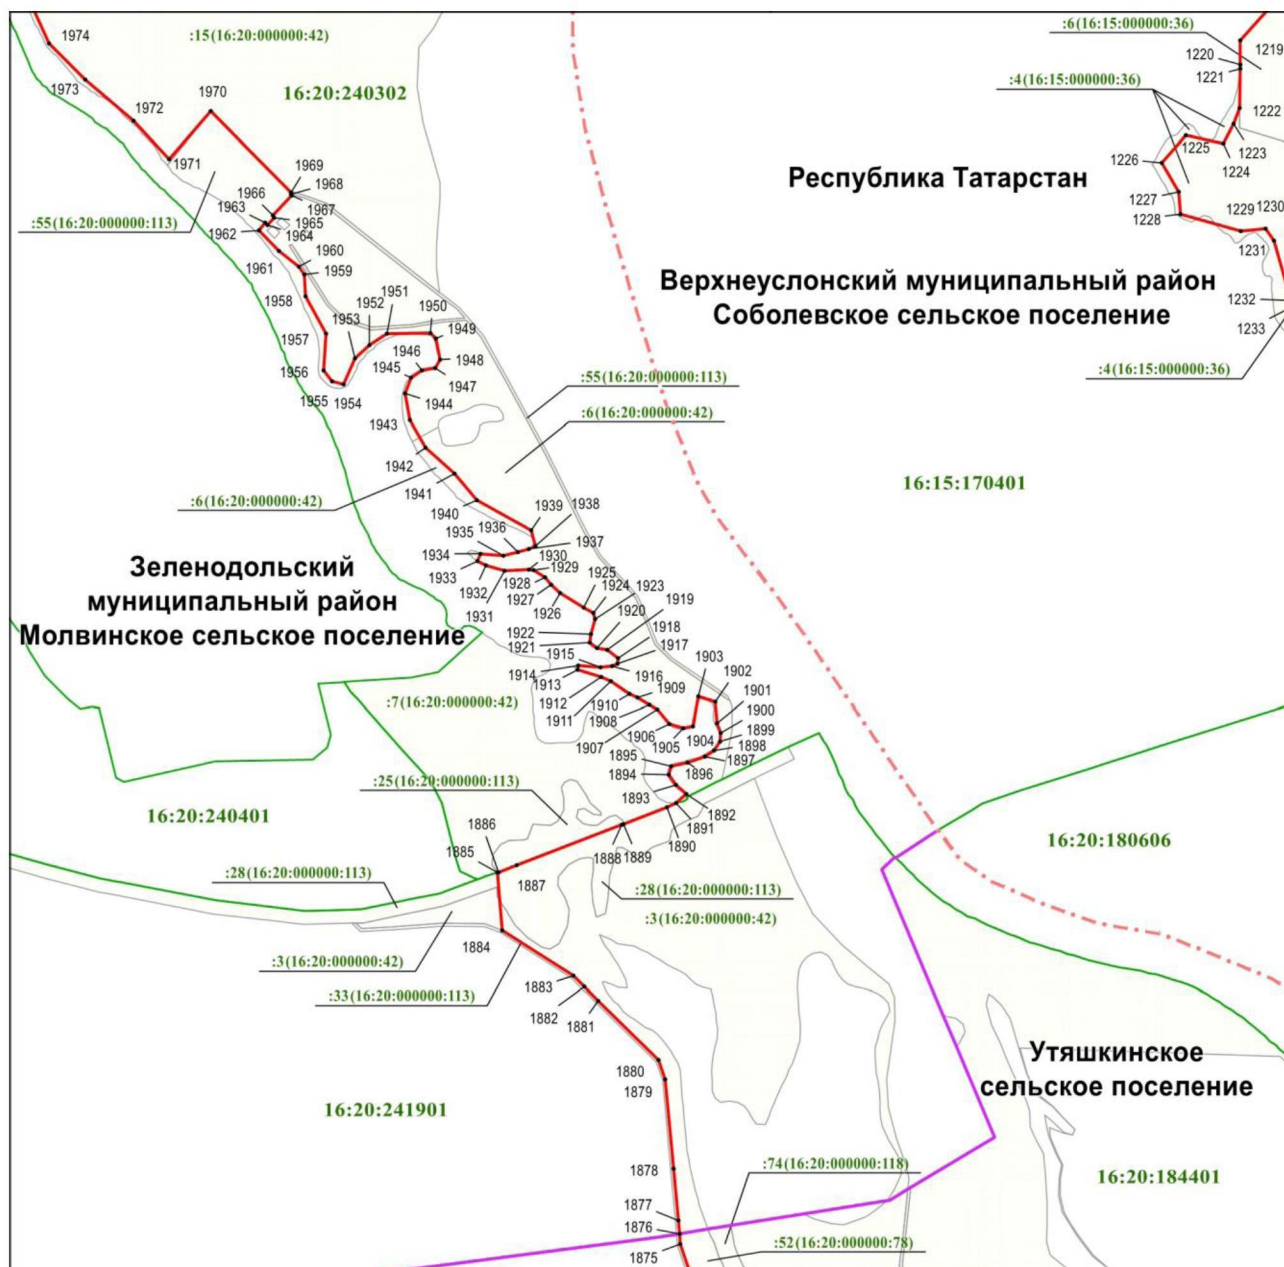

4 бүлек

Төбәк эһәмиятендәге комплекслы юнәлештәге «Свияжский» табигый дәүләт тыюлыгы – объект чикләре планы

39 нчы бит

Масштабы 1 : 10 000

Файдаланыла торган шартлы билгеләр һәм тамгалар

- 1219 – объект чикләренең характерлы ноктасы билгесе
- (red solid line) – объект чиге
- - - (red dashed line) – муниципаль район, шәһәр округы чиге
- (purple solid line) – жирлек чиге
- (green solid line) – кадастр кварталы чиге
- (grey solid line) – жир кишәрлеге чиге
- 16:20:180606 – кадастр кварталы номеры
- :4 – жир кишәрлегенең кадастр номеры
- (16:15:000000:36) – бердәм жирдән файдалануның кадастр номеры