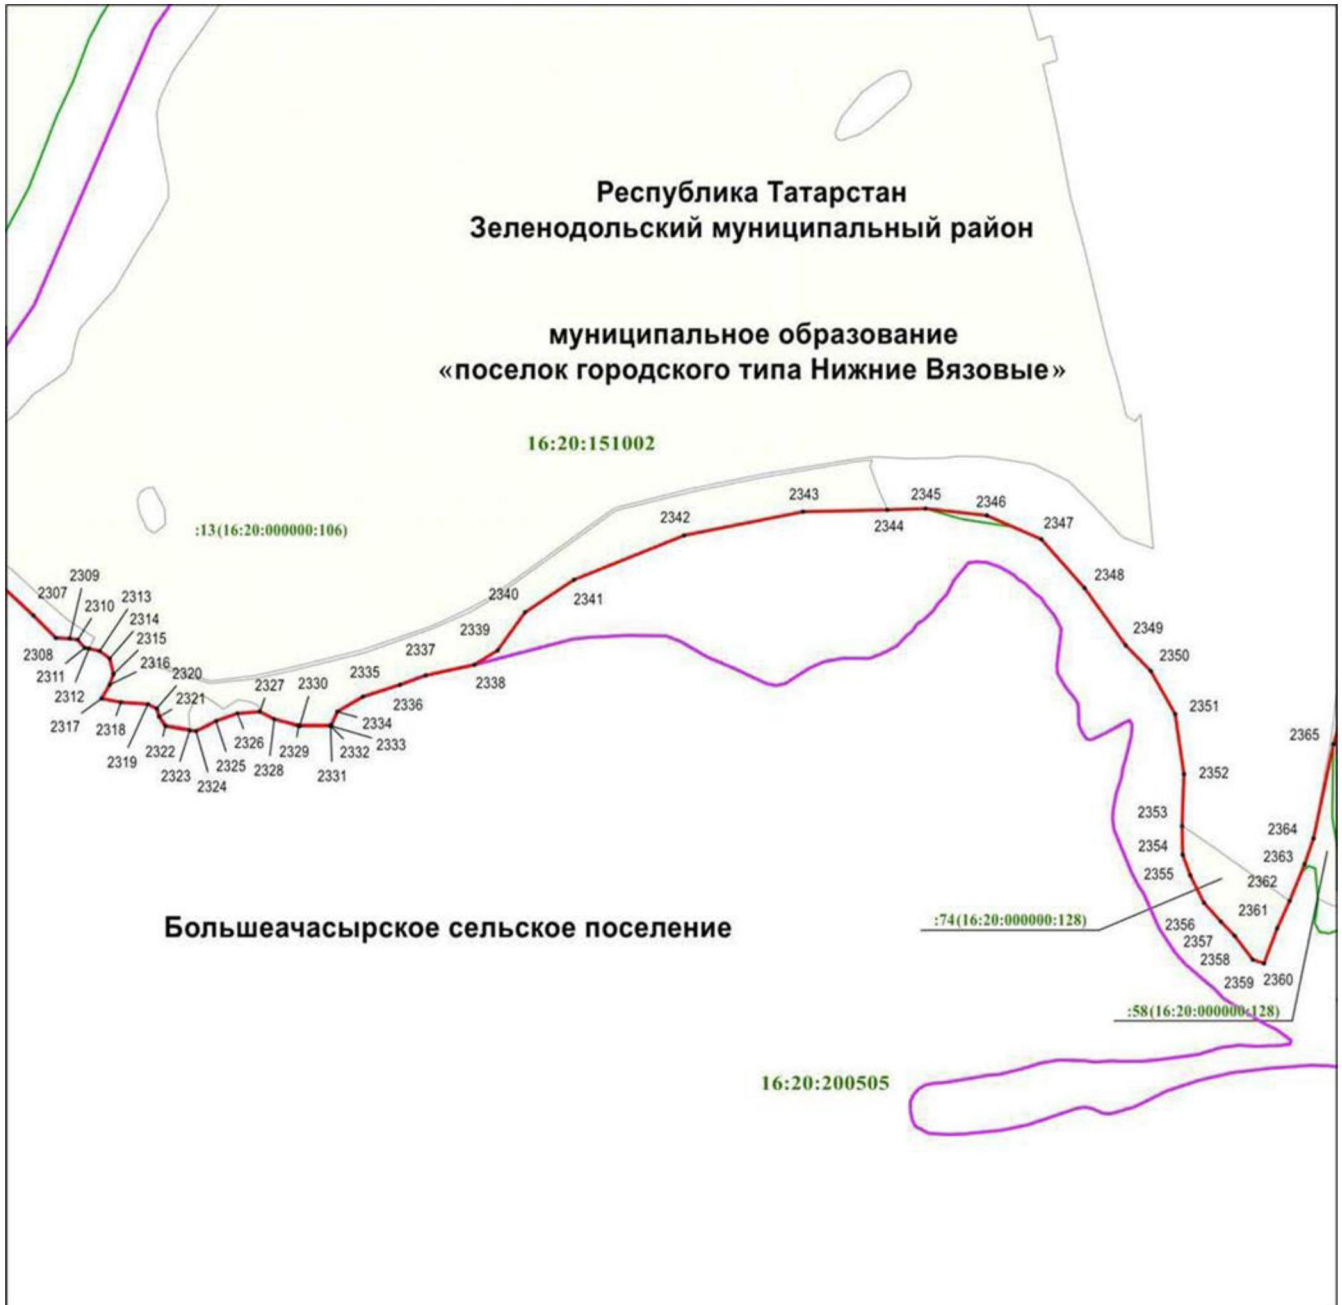

Төбәк әһәмиятендәге комплекслы юнәлештәге «Свияжский» табигый дәүләт тыюлыгы – объект чикләре планы

57 нче бит

Масштабы 1 : 10 000

Файдаланыла торган шартлы билгеләр һәм тамгалар

- 2309 – объект чикләренең характерлы ноктасы билгесе
- (red line) – объект чиге
- (purple line) – жирлек чиге
- (green line) – кадастр кварталы чиге
- (grey line) – жир кишәрлеге чиге
- 16:20:151002 – кадастр кварталы номеры
- :13 – жир кишәрлегенең кадастр номеры
- (16:20:000000:106) – бердәм жирдән файдалануның кадастр номеры