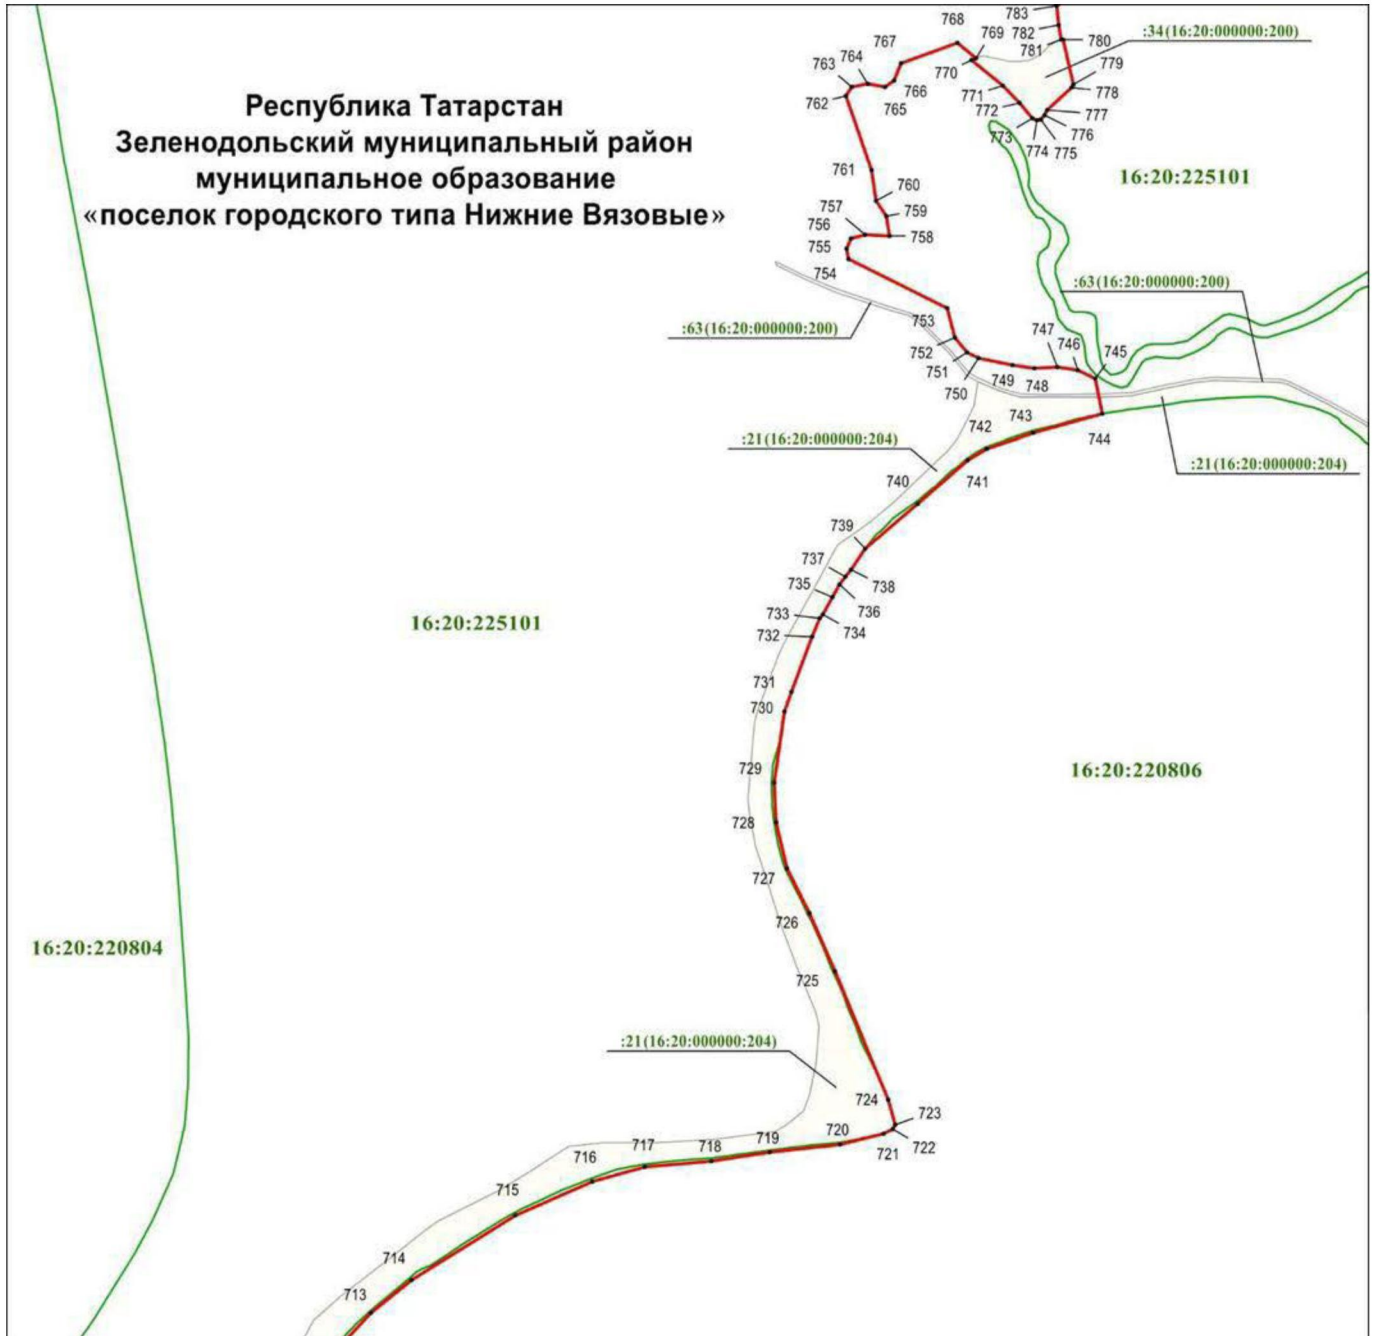

4 бүлек

Төбәк эһәмиятендәге комплекслы юнәлештәге «Свияжский» табигый дәүләт тыюлыгы – объект чикләре планы

23 нче бит

Масштабы 1 : 10 000

Файдаланыла торган шартлы билгеләр һәм тамгалар

- 713 – объект чикләренең характерлы ноктасы билгесе
- (red line) – объект чиге
- (green line) – кадастр кварталы чиге
- (grey line) – жир кишәрлеге чиге
- 16:20:225101 – кадастр кварталы номеры
- :21 – жир кишәрлегенең кадастр номеры
- (16:20:000000:204) – бердәм жирдән файдалануның кадастр номеры