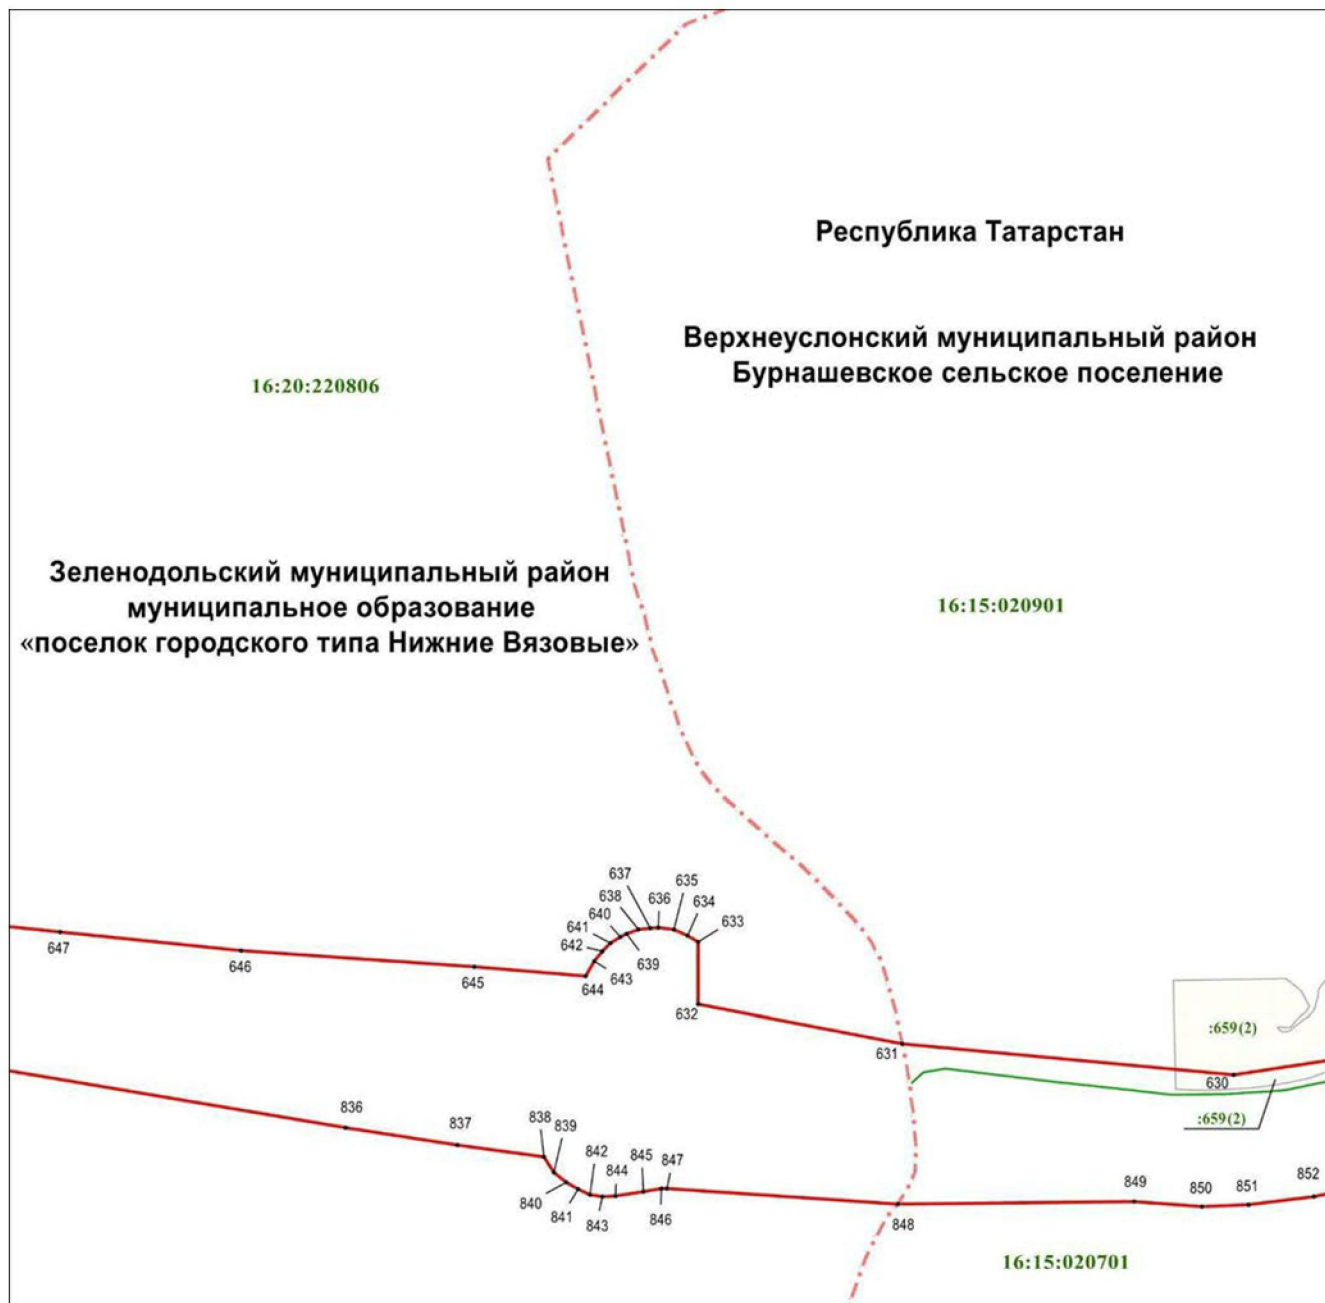

4 бүлек

Төбәк эһәмиятендәге комплекслы юнәлештәге «Свияжский» табигый дәүләт тыюлыгы – объект чикләре планы

21 нче бит

Масштабы 1 : 10 000

Файдаланыла торган шартлы билгеләр һәм тамгалар

- 630 – объект чикләренең характерлы ноктасы билгесе
- (red solid line) – объект чиге
- - - (red dashed line) – муниципаль район, шәһәр округы чиге
- (green solid line) – кадастр кварталы чиге
- (grey solid line) – жир кишәрлеге чиге
- 16:15:020701 – кадастр кварталы номеры
- :659 – жир кишәрлегенең кадастр номеры
- (2) – күпконтурлы жир кишәрлегенең контур номеры