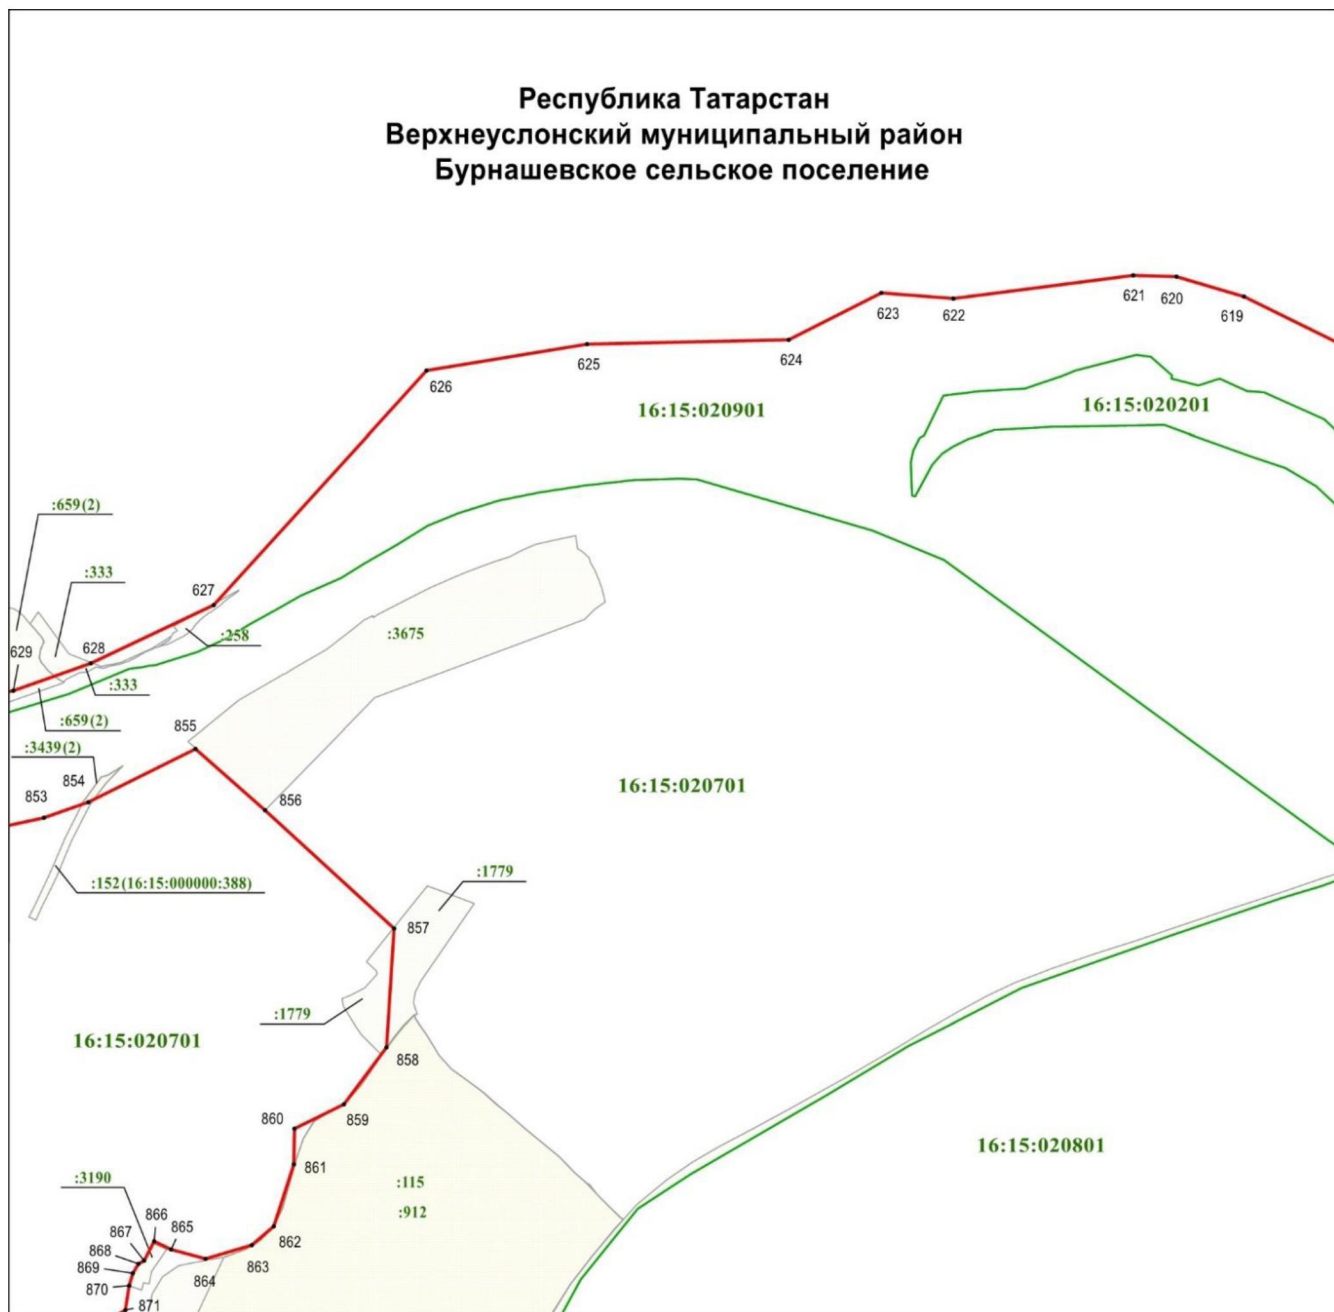

Төбәк эһәмиятендәге комплекслы юнәлештәге «Свияжский» табигый дәүләт тыюлыгы – объект чикләре планы

20 нче бит

Масштабы 1 : 10 000

Файдаланыла торган шартлы билгеләр һәм тамгалар

- 619 – объект чикләренең характерлы ноктасы билгесе
- (кызыл) – объект чиге
- (яшыл) – кадастр кварталы чиге
- (сез) – жир кишәрлеге чиге
- 16:15:020701 – кадастр кварталы номеры
- :333 – жир кишәрлегенең кадастр номеры
- (16:15:000000:388) – бердәм жирдән файдалануның кадастр номеры
- (2) – күпконтурлы жир кишәрлегенең контур номеры