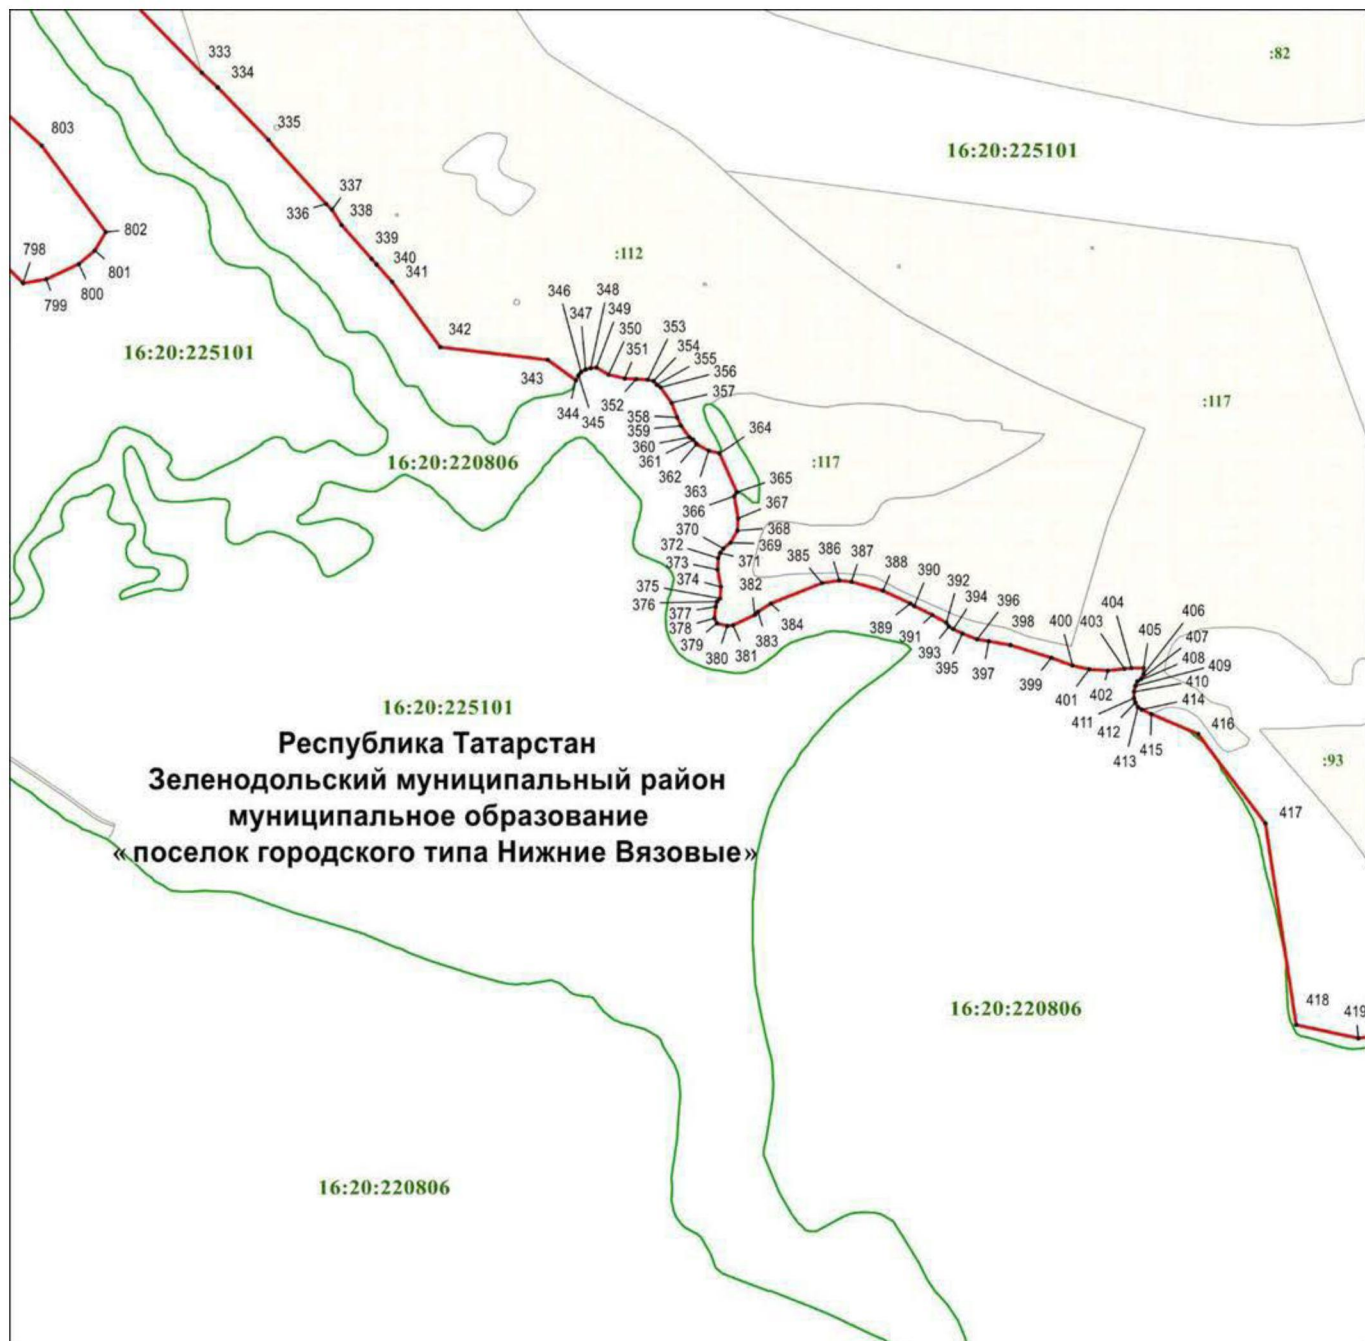

Төбәк әһәмиятендәге комплекслы юнәлештәге «Свияжский» табигый дәүләт тыюлыгы – объект чикләре планы

12 нче бит

Масштабы 1 : 10 000

Файдаланыла торган шартлы билгеләр һәм тамгалар

- 333 – объект чикләренең характерлы ноктасы билгесе
- (red line) – объект чиге
- (green line) – кадастр кварталы чиге
- (grey line) – жир кишәрлеге чиге
- 16:20:225101 – кадастр кварталы номеры
- :117 – жир кишәрлегенең кадастр номеры