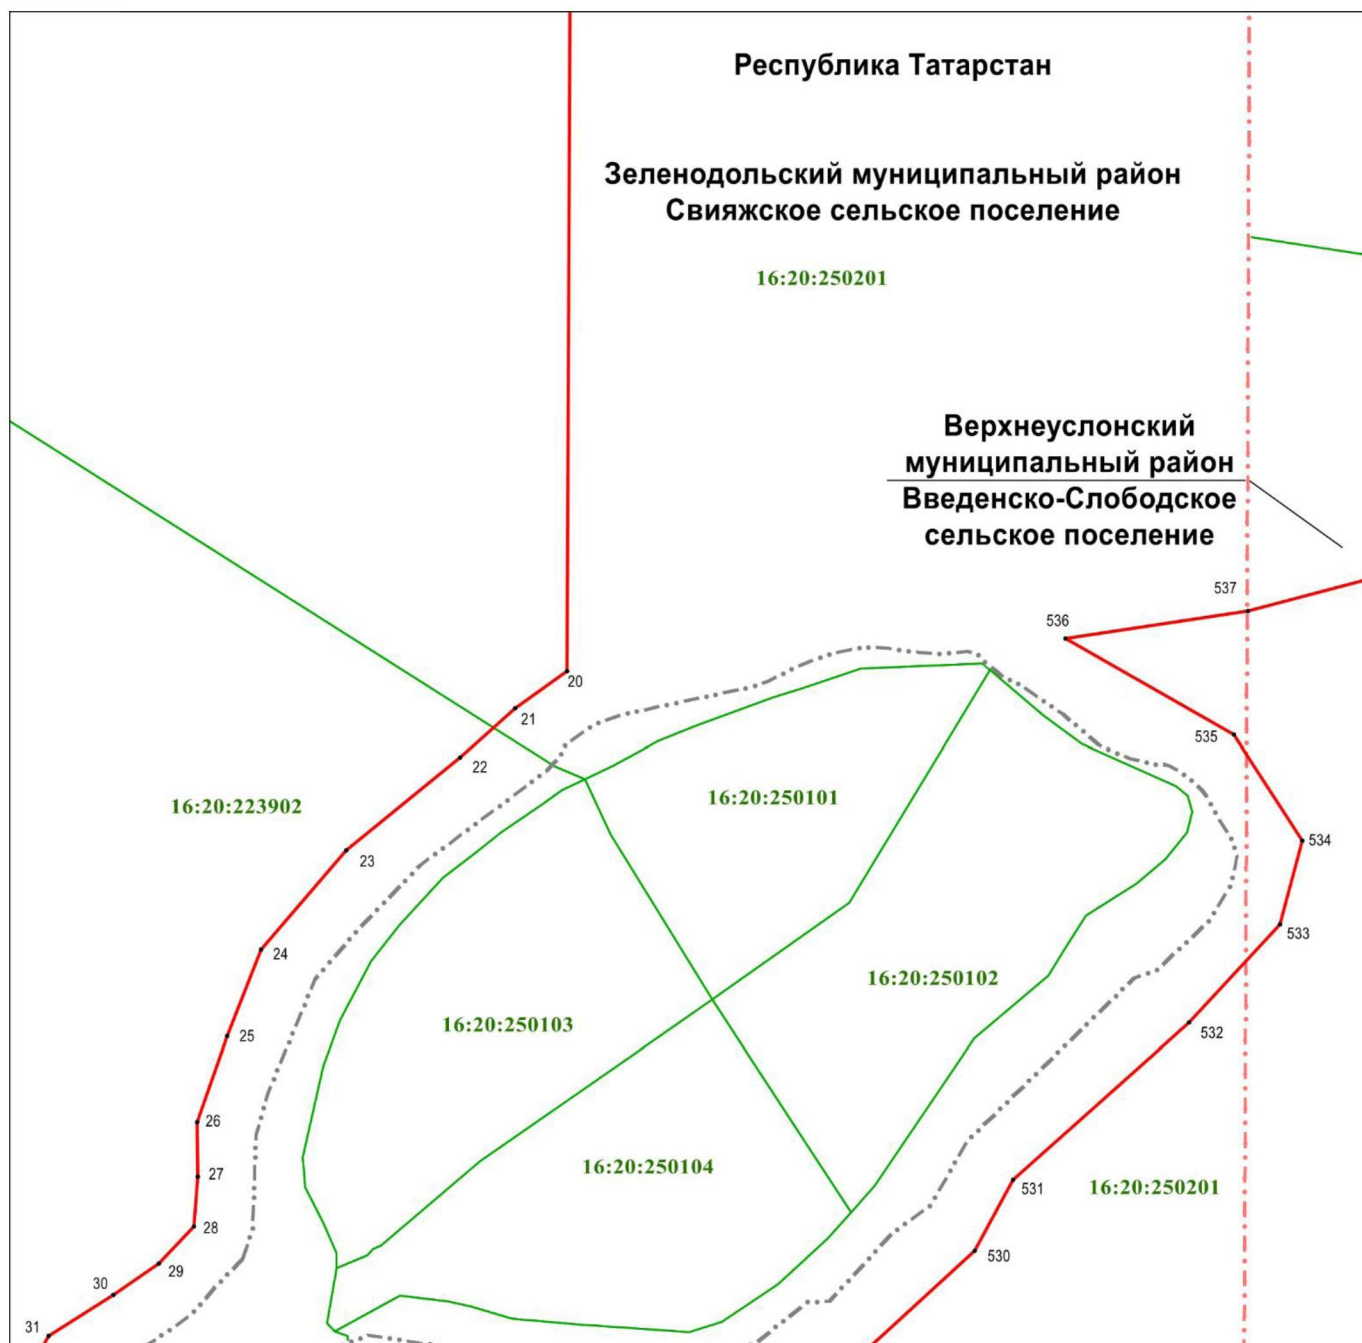

4 бүлек

Төбәк эһәмиятендәге комплексы юнәлештәге «Свияжский» табигый дәүләт тыюлыгы – объект чикләре планы

4 нче бит

Масштабы 1 : 10 000

Файдаланыла торган шартлы билгеләр һәм тамгалар

- 20 – объект чикләренең характерлы нокталары билгесе
- (red solid line) – объект чиге
- - - (dashed red line) – муниципаль район, шәһәр округы чиге
- (magenta solid line) – жирлек чиге
- · - · - (dotted black line) – торак пункт чиге
- (green solid line) – кадастр кварталы чиге
- 16:20:250104 – кадастр кварталы номеры