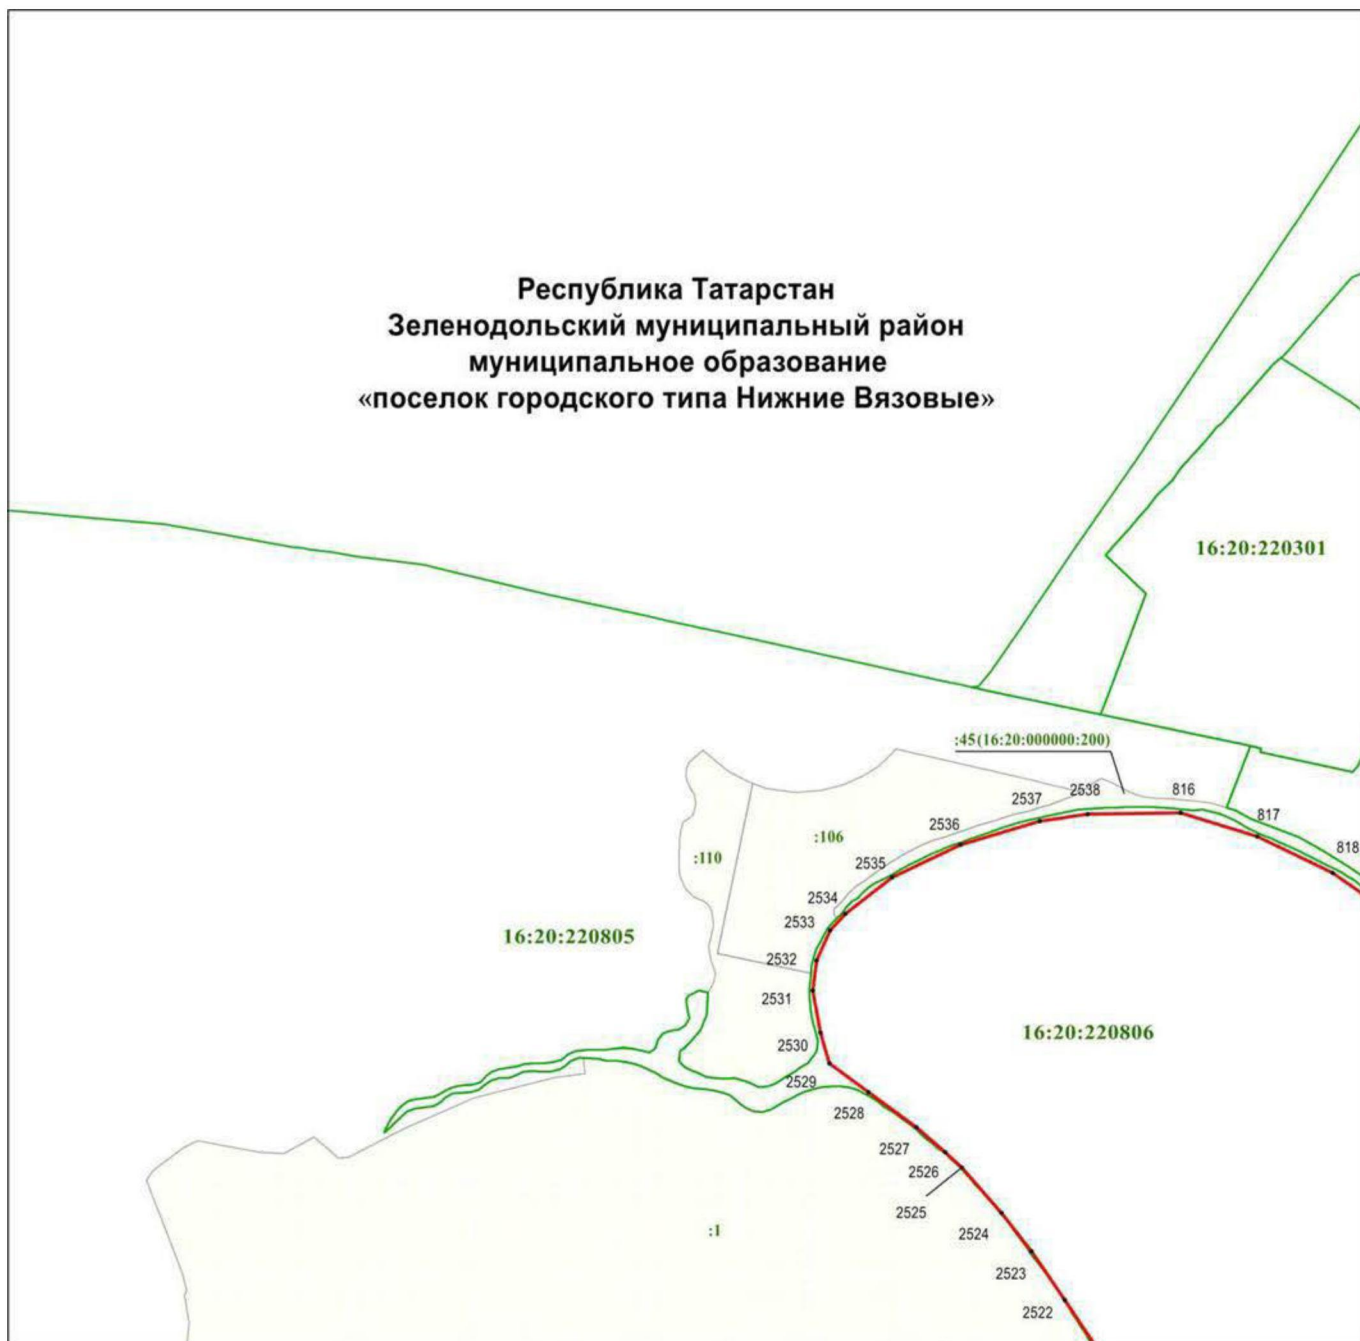

Төбәк әһәмиятендәге комплекслы юнәлештәге «Свияжский» табигый дәүләт тыюлыгы – объект чикләре планы

24 нче бит

Масштабы 1 : 10 000

Файдаланыла торган шартлы билгеләр һәм тамгалар

- 816 – объект чикләренең характерлы ноктасы билгесе
- (red line) – объект чиге
- (green line) – кадастр кварталы чиге
- (grey line) – жир кишәрлеге чиге
- 16:20:220805 – кадастр кварталы номеры
- :45 – жир кишәрлегенең кадастр номеры
- (16:20:000000:200) – бердәм жирдән файдалануның кадастр номеры