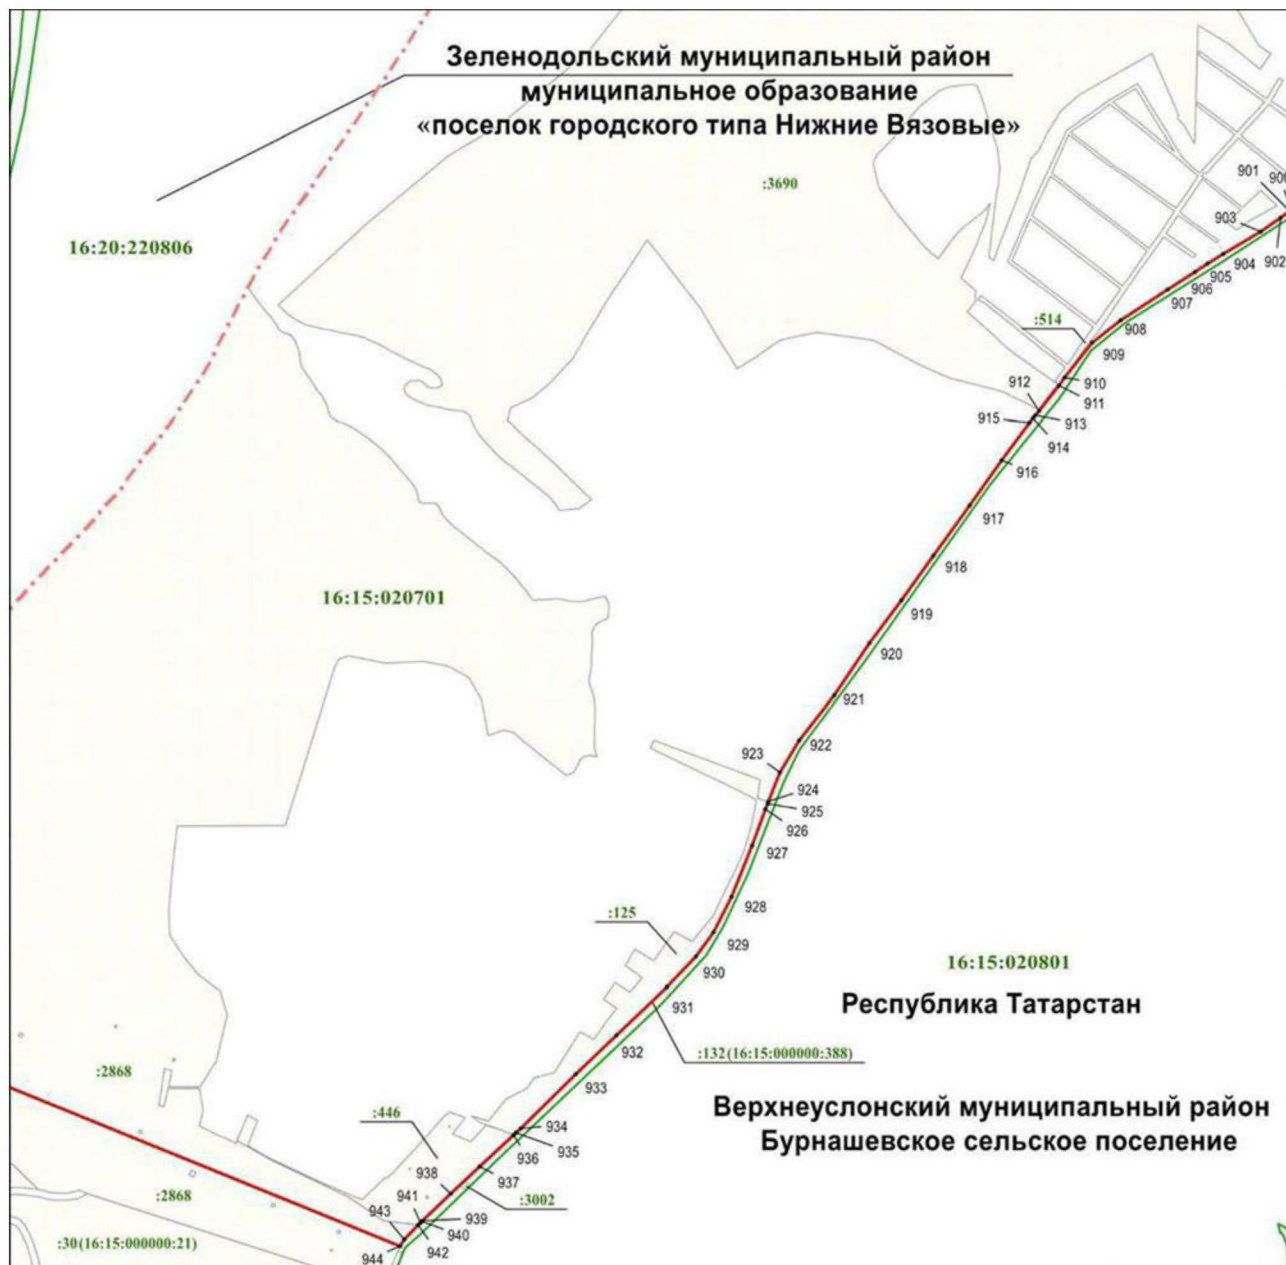

Төбәк эһәмиятендәге комплекслы юнәлештәге «Свияжский» табигый дәүләт тыюлыгы – объект чикләре планы

26 нчы бит

Масштабы 1 : 10 000

Файдаланыла торган шартлы билгеләр һәм тамгалар

- 900 – объект чикләренең характерлы ноктасы билгесе
- объект чиге
- - - муниципаль район, шәһәр округы чиге
- жирлек чиге
- кадастр кварталы чиге
- жир кишәрлеге чиге
- 16:20:220806 – кадастр кварталы номеры
- :132 – жир кишәрлегенең кадастр номеры
- (16:15:000000:388) – бердәм жирдән файдалануның кадастр номеры