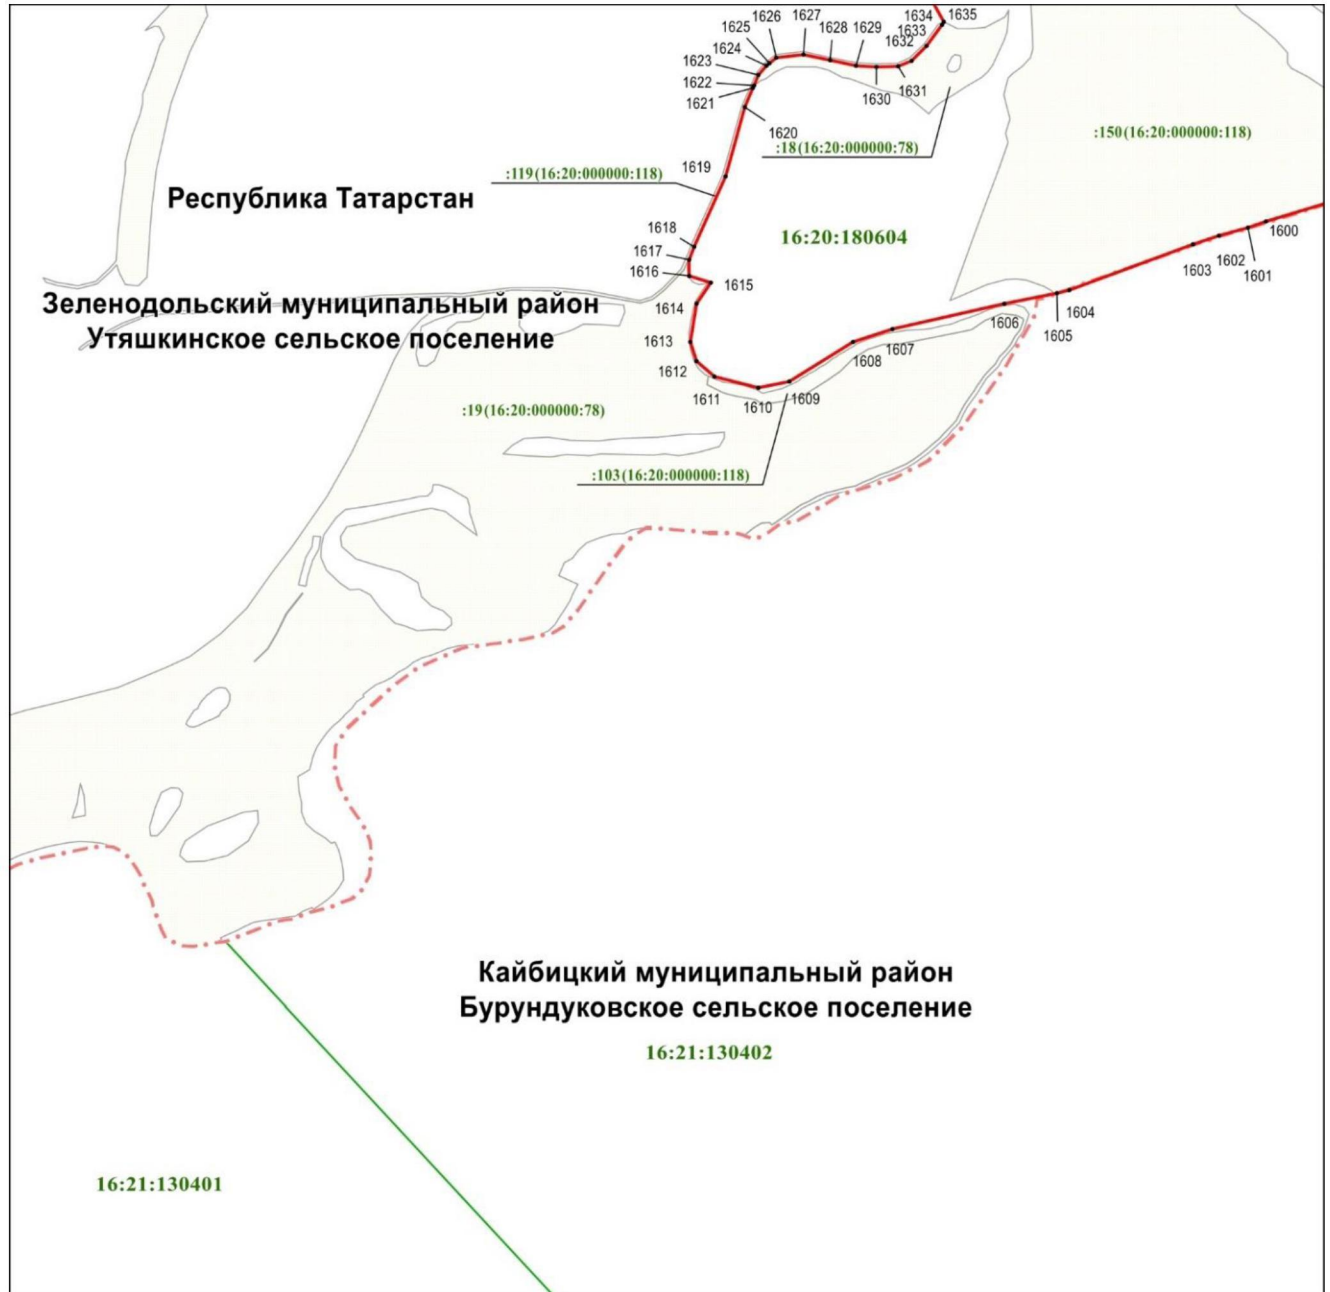

Төбәк эһәмиятендәге комплекслы юнәлештәге «Свияжский» табиғый дәүләт тыюлыгы – объект чикләре планы

48 нче бит

Масштабы 1 : 10 000

Файдаланыла торган шартлы билгеләр һәм тамгалар

- 1600 – объект чикләренең характерлы ноктасы билгесе
- (red solid line) – объект чиге
- - - (red dashed line) – муниципаль район, шәһәр округы чиге
- (green solid line) – кадастр кварталы чиге
- (grey dashed line) – жир кишәрлеге чиге
- 16:20:180604 – кадастр кварталы номеры
- :103 – жир кишәрлегенең кадастр номеры
- (16:20:000000:118) – бердәм жирдән файдалануның кадастр номеры