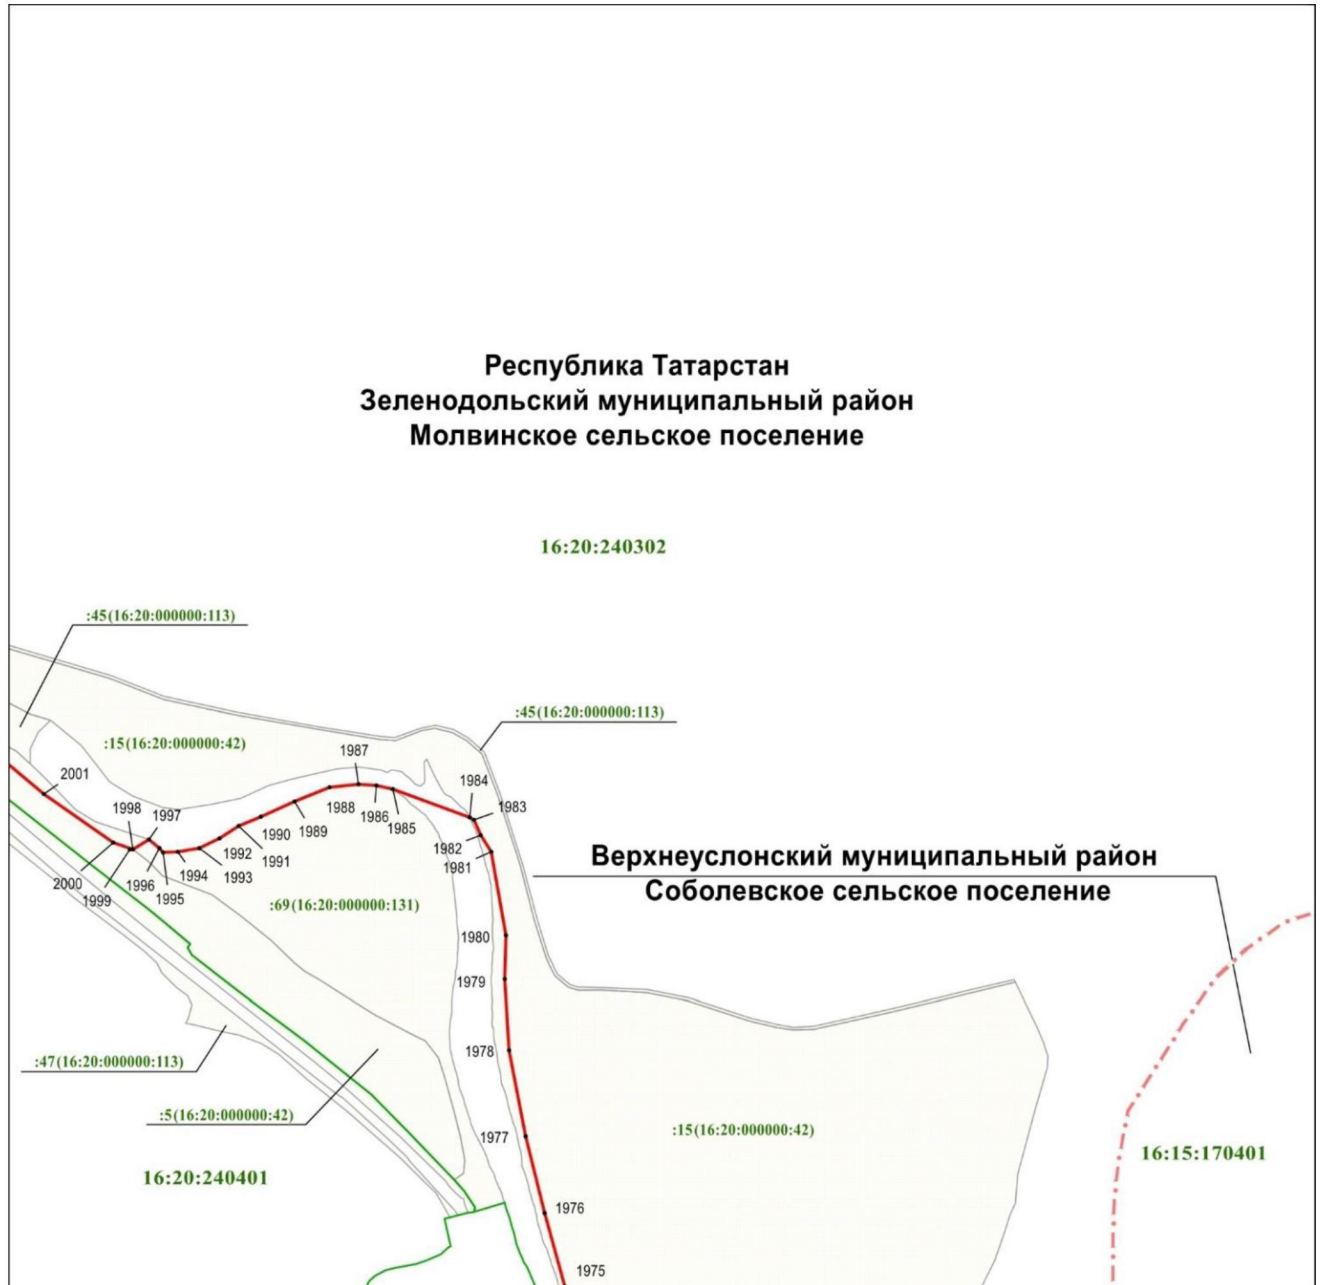

Төбәк әһәмиятендәге комплекслы юнәлештәге «Свияжский» табигый дәүләт тыюлыгы – объект чикләре планы

52 нче бит

Масштабы 1 : 10 000

Файдаланыла торган шартлы билгеләр һәм тамгалар

- 1975 – объект чикләренең характерлы ноктасы билгесе
- (solid red line) – объект чиге
- - - (dashed red line) – муниципаль район, шәһәр округы чиге
- (solid green line) – кадастр кварталы чиге
- (solid grey line) – жир кишәрлеге чиге
- **16:20:240401** – кадастр кварталы номеры
- **:45** – жир кишәрлегенең кадастр номеры
- **(16:20:000000:113)** – бердәм жирдән файдалануның кадастр номеры