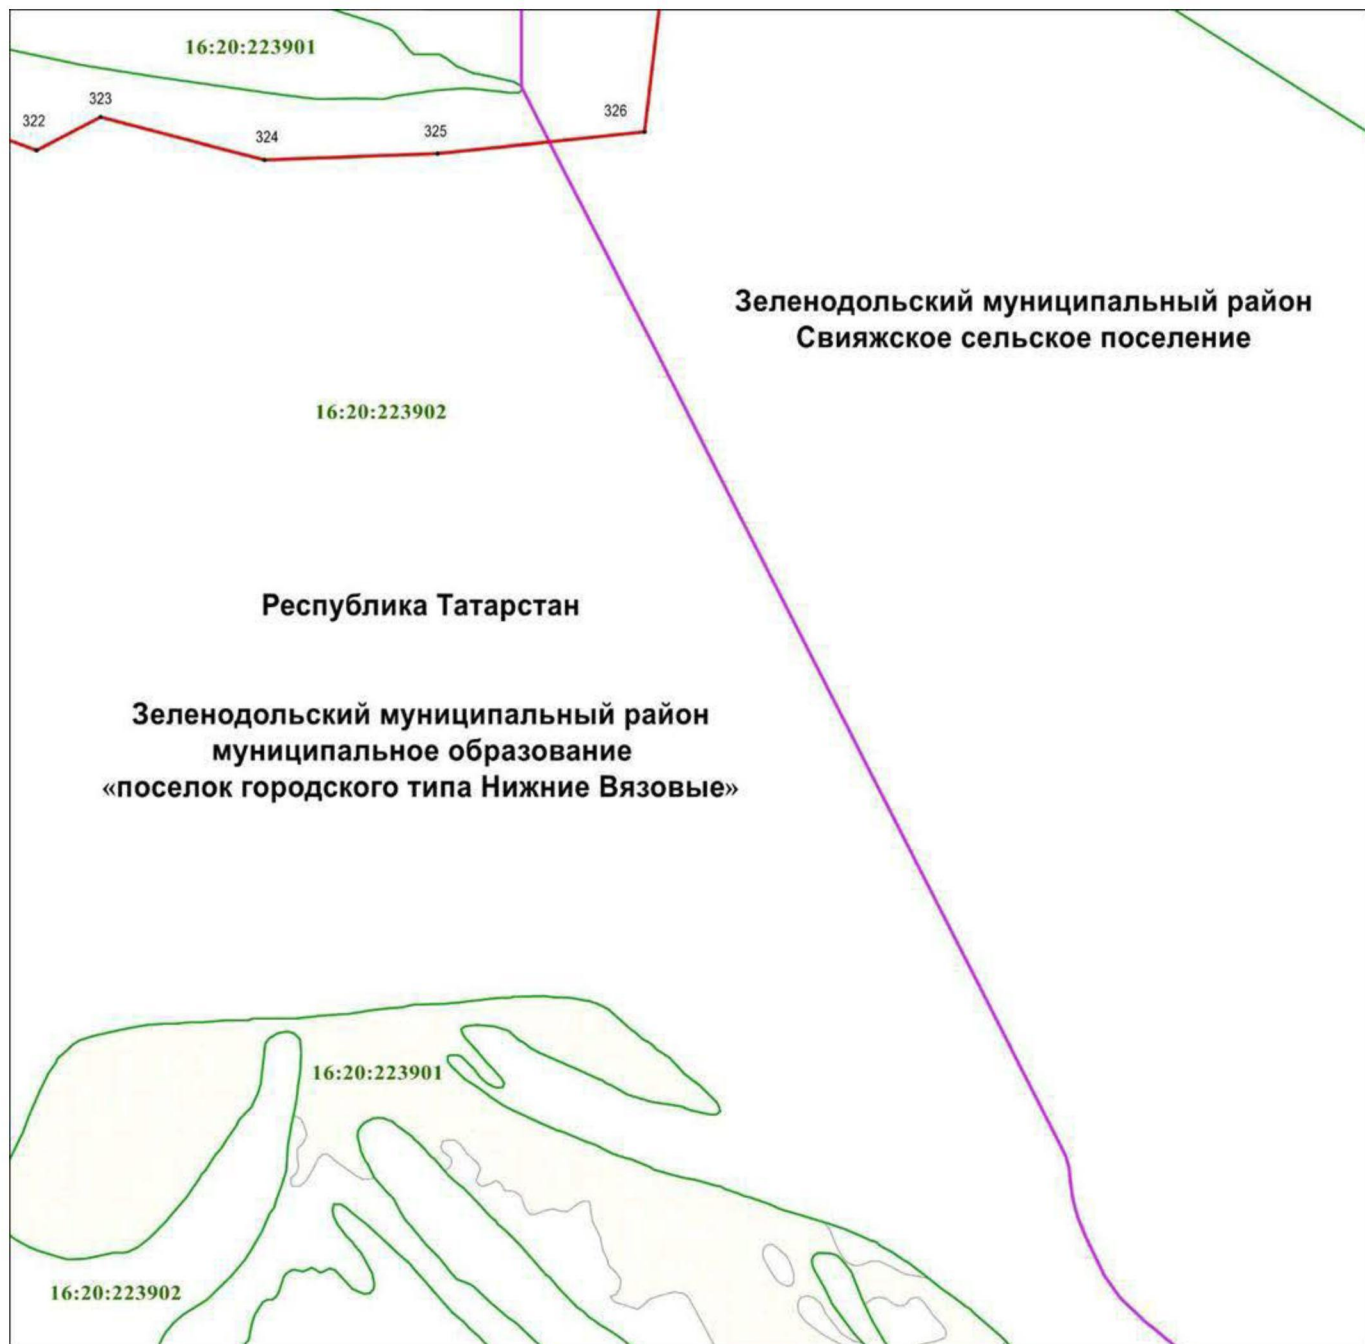

Төбәк эһәмиятендәге комплекслы юнәлештәге «Свияжский» табигый дәүләт тыюлыгы – объект чикләре планы

11 нче бит

Масштабы 1 : 10 000

Файдаланыла торган шартлы билгеләр һәм тамгалар

- 322 – объект чикләренәң характерлы ноктасы билгесе
- (кызыл) – объект чиге
- (пурпур) – жирлек чиге
- (яшыл) – кадастр кварталы чиге
- (ак) – жир кишәрлеге чиге
- 16:20:223902 – кадастр кварталы номеры