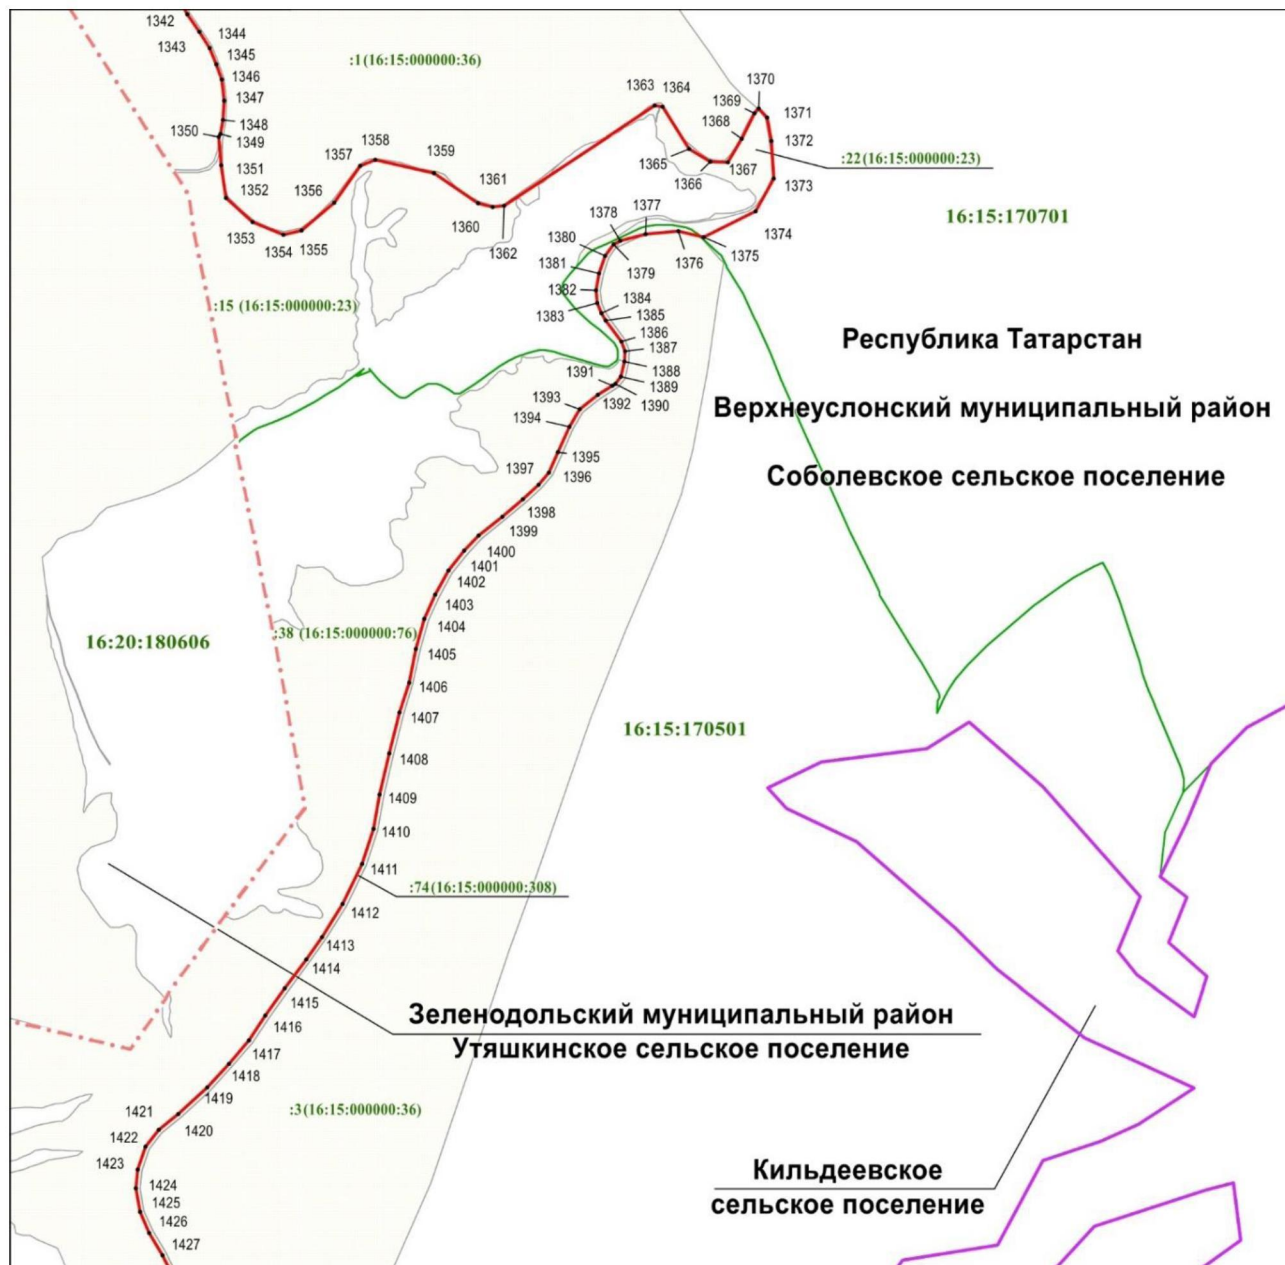

4 бүлек

Төбәк эһәмиятендәге комплекслы юнәлештәге «Свияжский» табигый дәүләт тыюлыгы – объект чикләре планы

42 нче бит

Масштабы 1 : 10 000

Файдаланыла торган шартлы билгеләр һәм тамгалар

- 1342 – объект чикләренең характерлы ноктасы билгесе
- (red line) – объект чиге
- - - (dashed red line) – муниципаль район, шәһәр округы чиге
- (purple line) – жирлек чиге
- (green line) – кадастр кварталы чиге
- (grey line) – жир кишәрлеге чиге
- 16:20:180606 – кадастр кварталы номеры
- :74 – жир кишәрлегенең кадастр номеры
- (16:15:000000:308) – бердәм жирдән файдалануның кадастр номеры