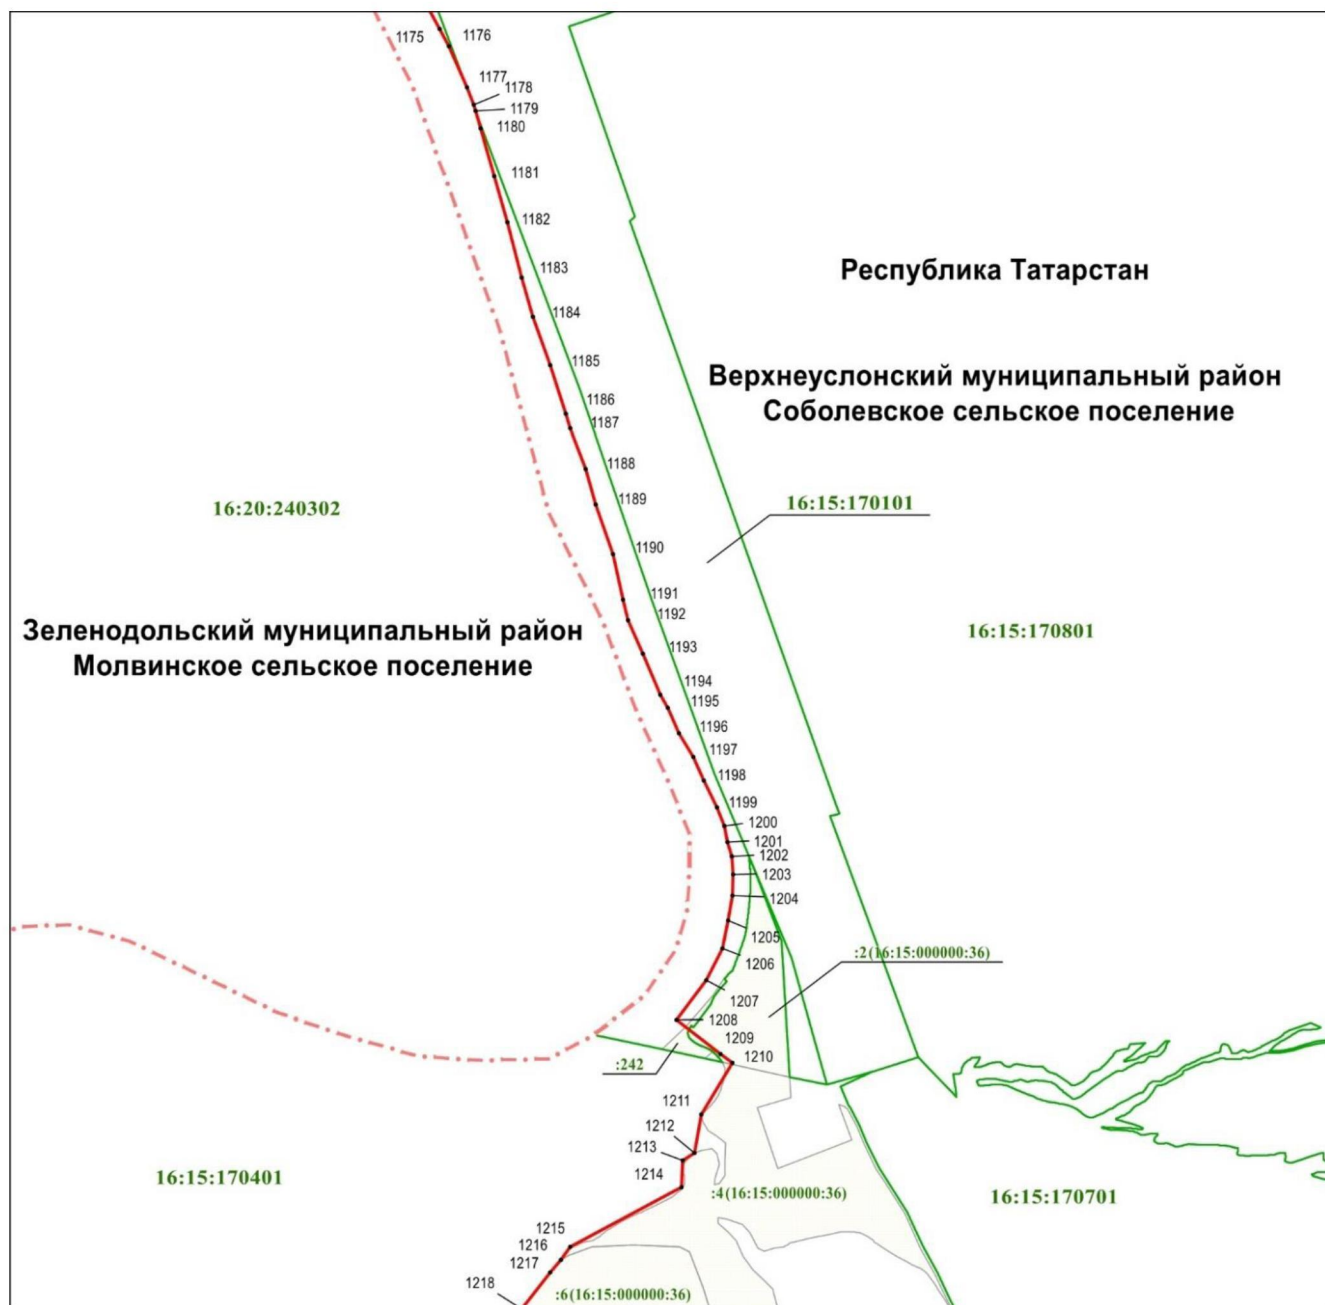

4 бүлек

Төбәк эһәмиятендәге комплекслы юнәлештәге «Свияжский» табигый дәүләт тыюлыгы – объект чикләре планы

38 нче бит

Масштабы 1 : 10 000

Файдаланыла торган шартлы билгеләр һәм тамгалар

- 1175 – объект чикләренең характерлы ноктасы билгесе
- (red line) – объект чиге
- - - (red dashed line) – муниципаль район, шәһәр округы чиге
- (green line) – кадастр кварталы чиге
- (grey line) – жир кишәрлеге чиге
- 16:15:170701 – кадастр кварталы номеры
- :6 – жир кишәрлегенең кадастр номеры
- (16:15:000000:36) – бердәм жирдән файдалануның кадастр номеры