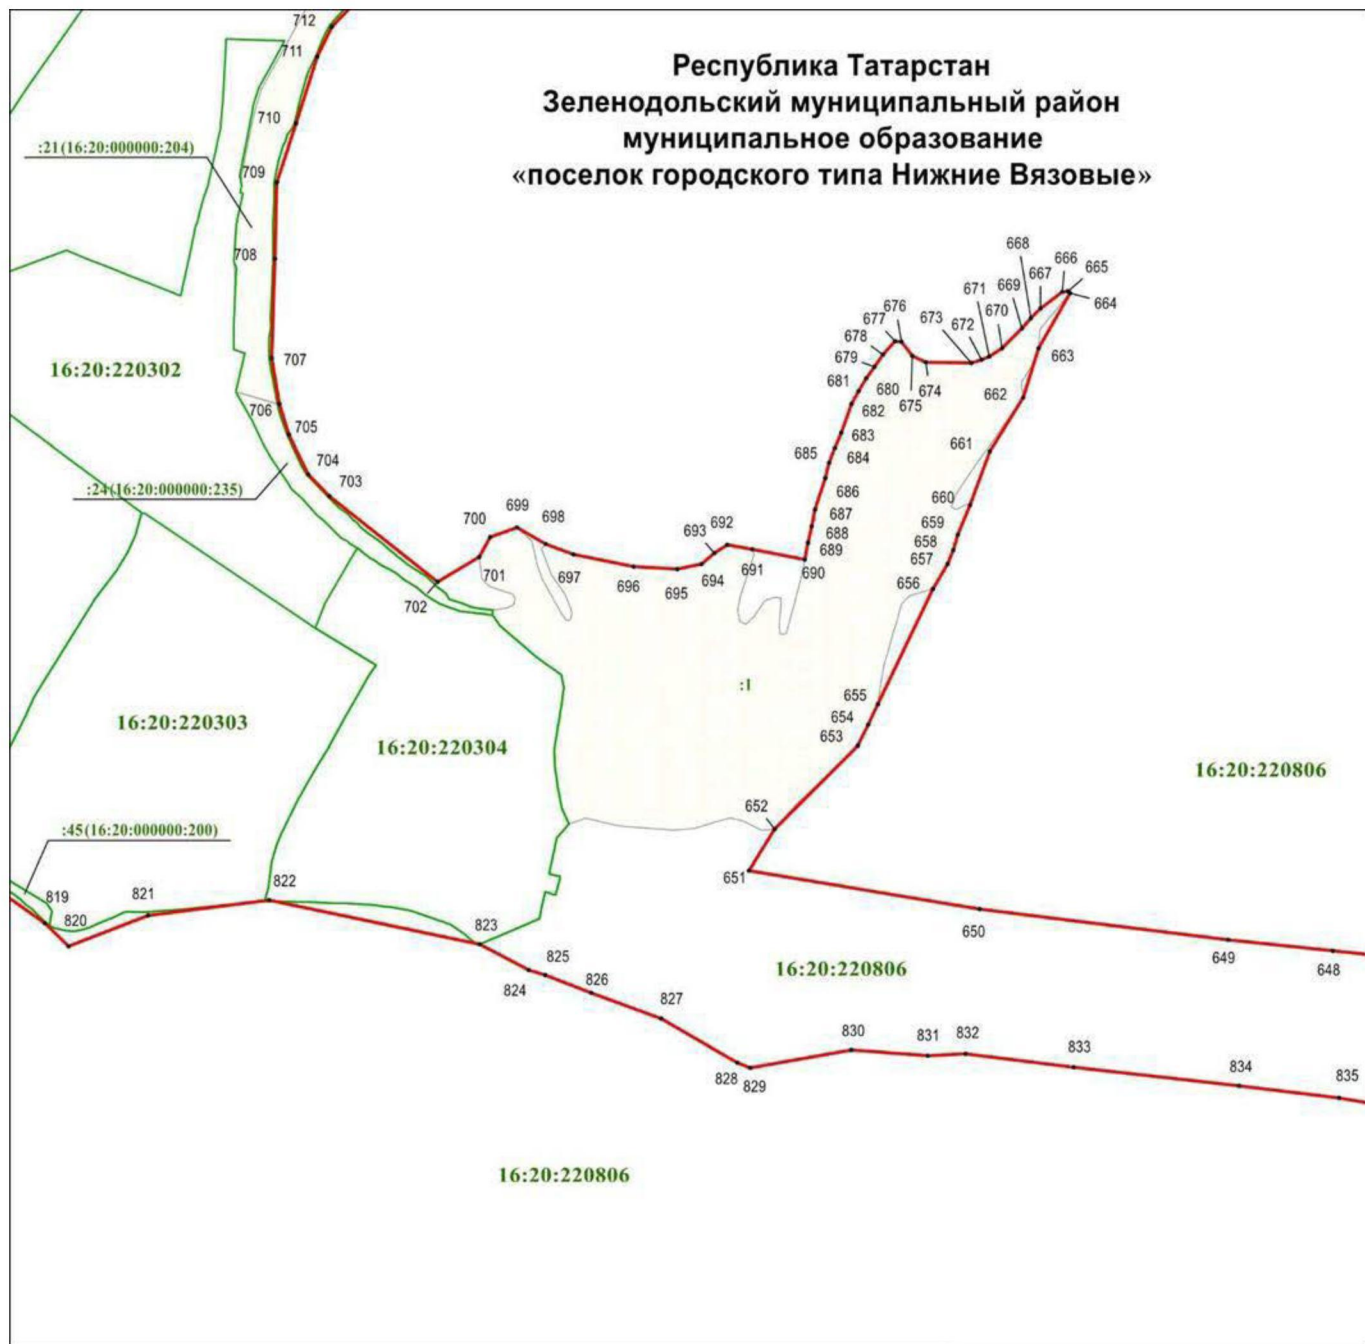

Төбәк эһәмиятендәге комплекслы юнәлештәге «Свияжский» табигый дәүләт тыюлыгы – объект чикләре планы

22 нче бит

Масштабы 1 : 10 000

Файдаланыла торган шартлы билгеләр һәм тамгалар

- 648 – объект чикләренең характерлы ноктасы билгесе
- (кызыл) — объект чиге
- (яшыл) — кадастр кварталы чиге
- (ак) — жир кишәрлеге чиге
- 16:20:220806 — кадастр кварталы номеры
- :21 — жир кишәрлегенең кадастр номеры
- (16:20:000000:204) — бердәм жирдән файдалануның кадастр номеры