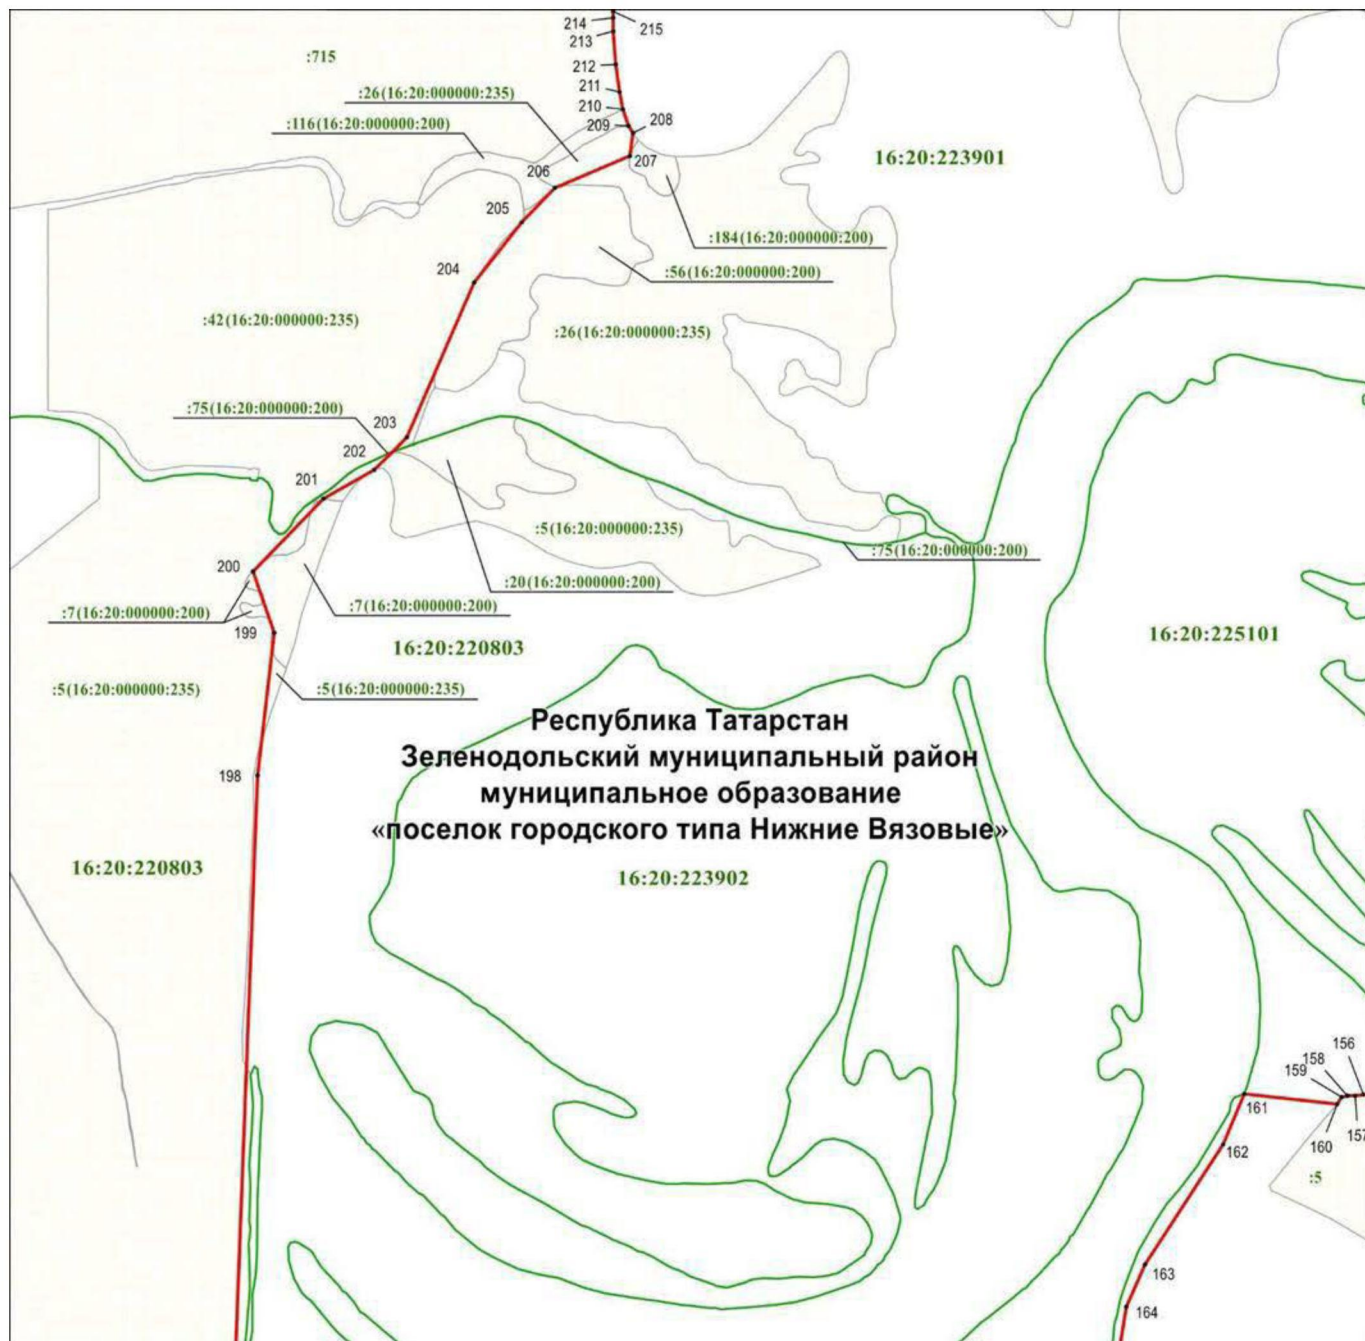

Төбәк эһәмиятендәге комплекслы юнәлештәге «Свияжский» табигый дәүләт тыюлыгы – объект чикләре планы

8 нче бит

Масштабы 1 : 10 000

Файдаланыла торган шартлы билгеләр һәм тамгалар

- 156 – объект чикләренең характерлы ноктасы билгесе
- (red line) – объект чиге
- (green line) – кадастр кварталы чиге
- (grey line) – жир кишәрлеге чиге
- 16:20:220803 – кадастр кварталы номеры
- :5 – жир кишәрлегенең кадастр номеры
- (16:20:000000:200) – бердәм жирдән файдалануның кадастр номеры