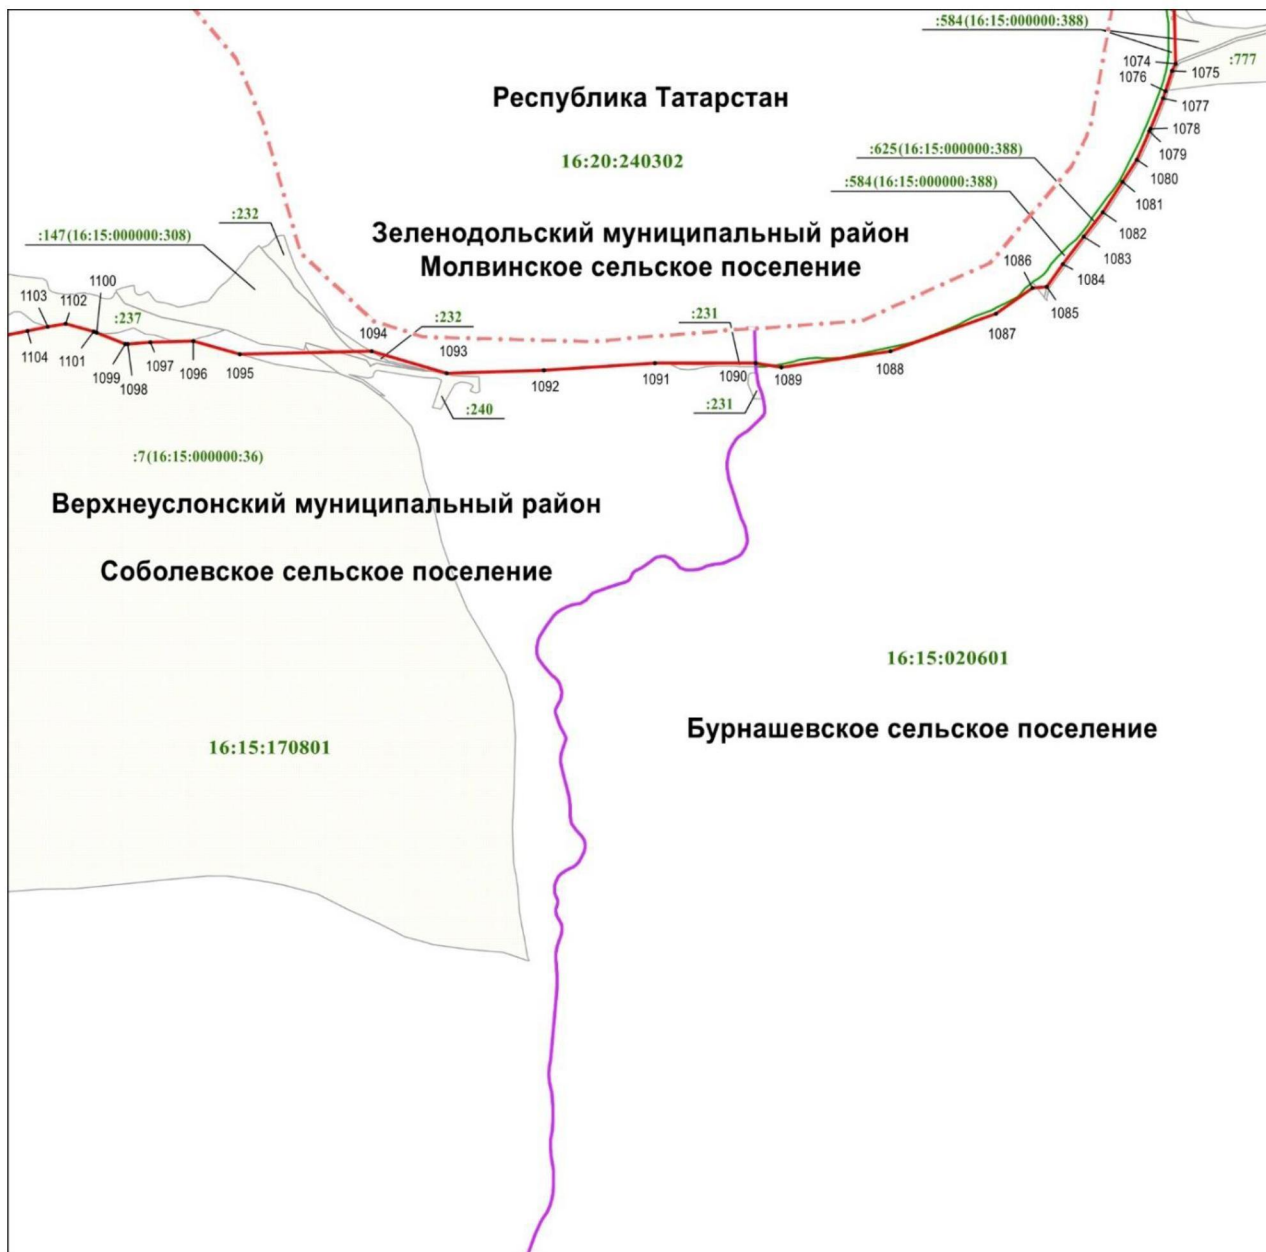

Төбәк эһәмиятендәге комплекслы юнәлештәге «Свияжский» табигый дәүләт тыюлыгы – объект чикләре планы

33 нче бит

Масштабы 1 : 10 000

Файдаланыла торган шартлы билгеләр һәм тамгалар

- 1074 – объект чикләренең характерлы ноктасы билгесе
- (red solid line) – объект чиге
- - - (red dashed line) – муниципаль район, шәһәр округы чиге
- (purple solid line) – жирлек чиге
- (green solid line) – кадастр кварталы чиге
- (grey solid line) – жир кишәрлеге чиге
- 16:15:170801 – кадастр кварталы номеры
- :147 – жир кишәрлегенең кадастр номеры
- (16:15:000000:308) – бердәм жирдән файдалануның кадастр номеры