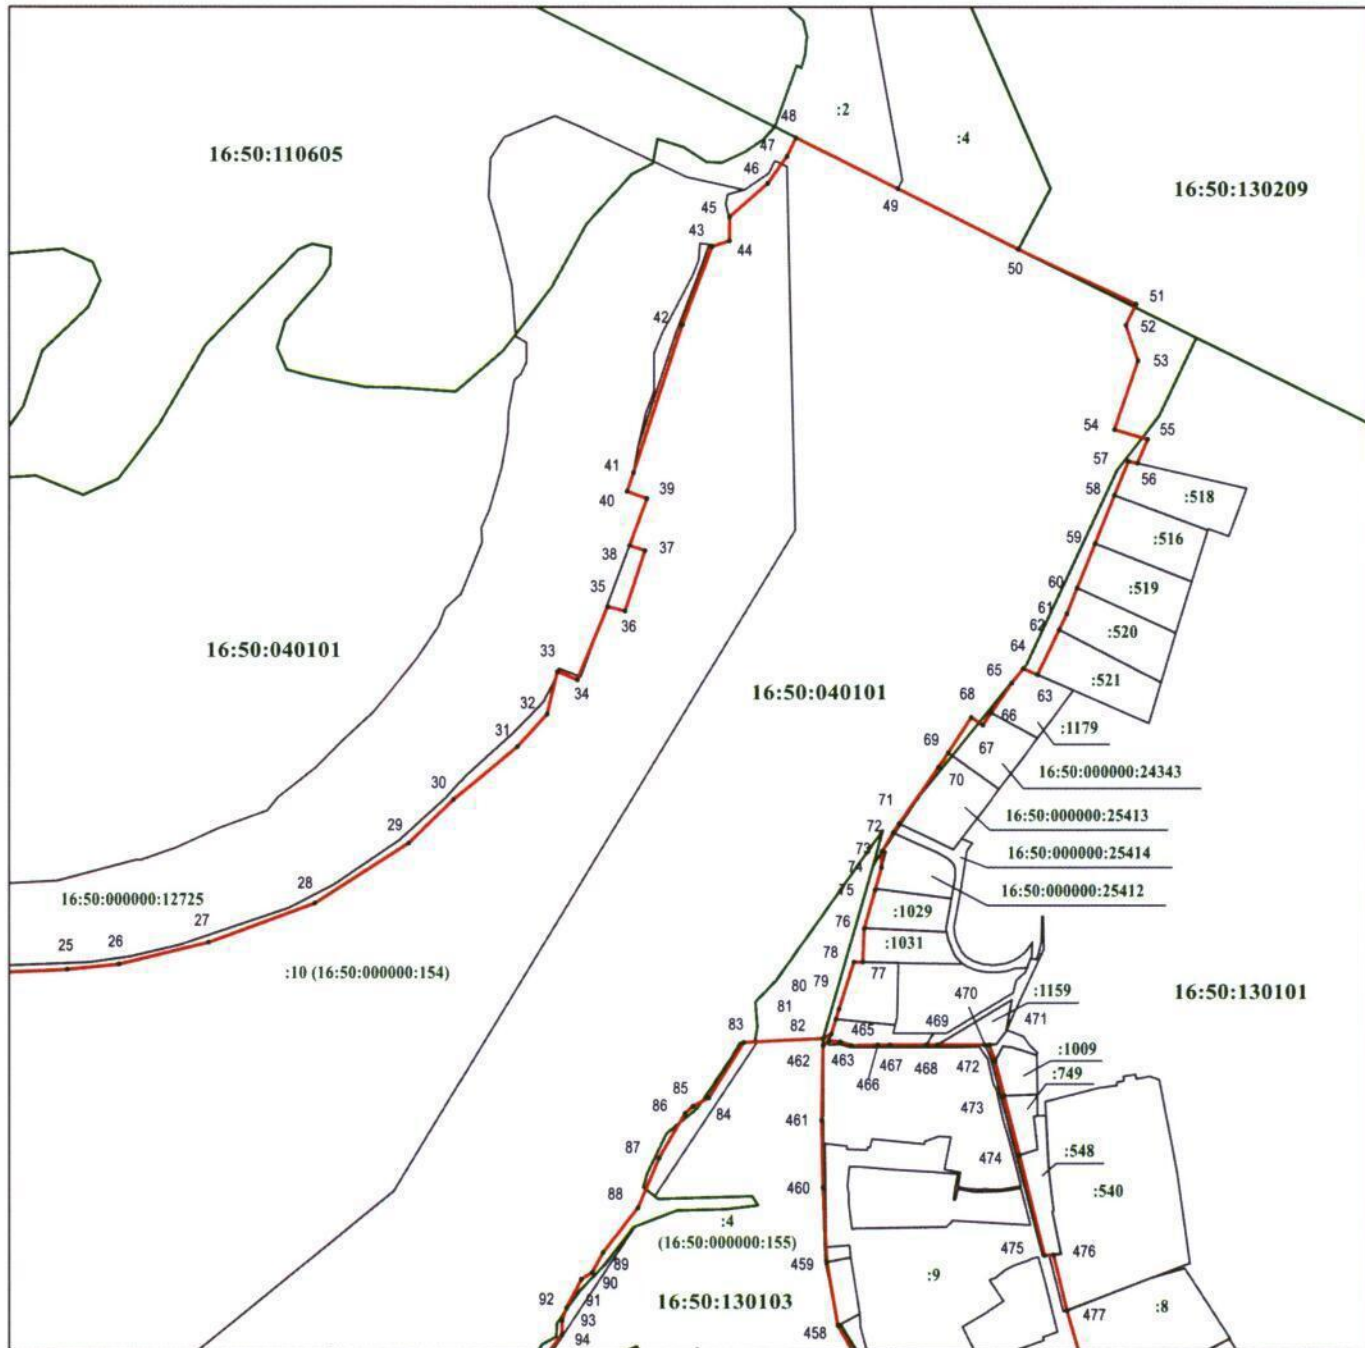

Төбәк әһәмиятенә ия «Рус-немец Швейцариясе» аймагы» табигать
һәйкәленең саклана торган зонасы
чикләренең планы

2 нче бит

Масштаб 1 : 4 000

Кулланылган шартлы билгеләр һәм билгеләмәләр:

- 1 – чикнең үзәк ноктасы;
- – объектның чиге;
- – кадастр кварталының чиге;
- --- – жир кишәрлегенә чиге;
- 16:50:040101 – кадастр кварталының номеры;
- :10 – жир кишәрлегенә кадастр номеры.