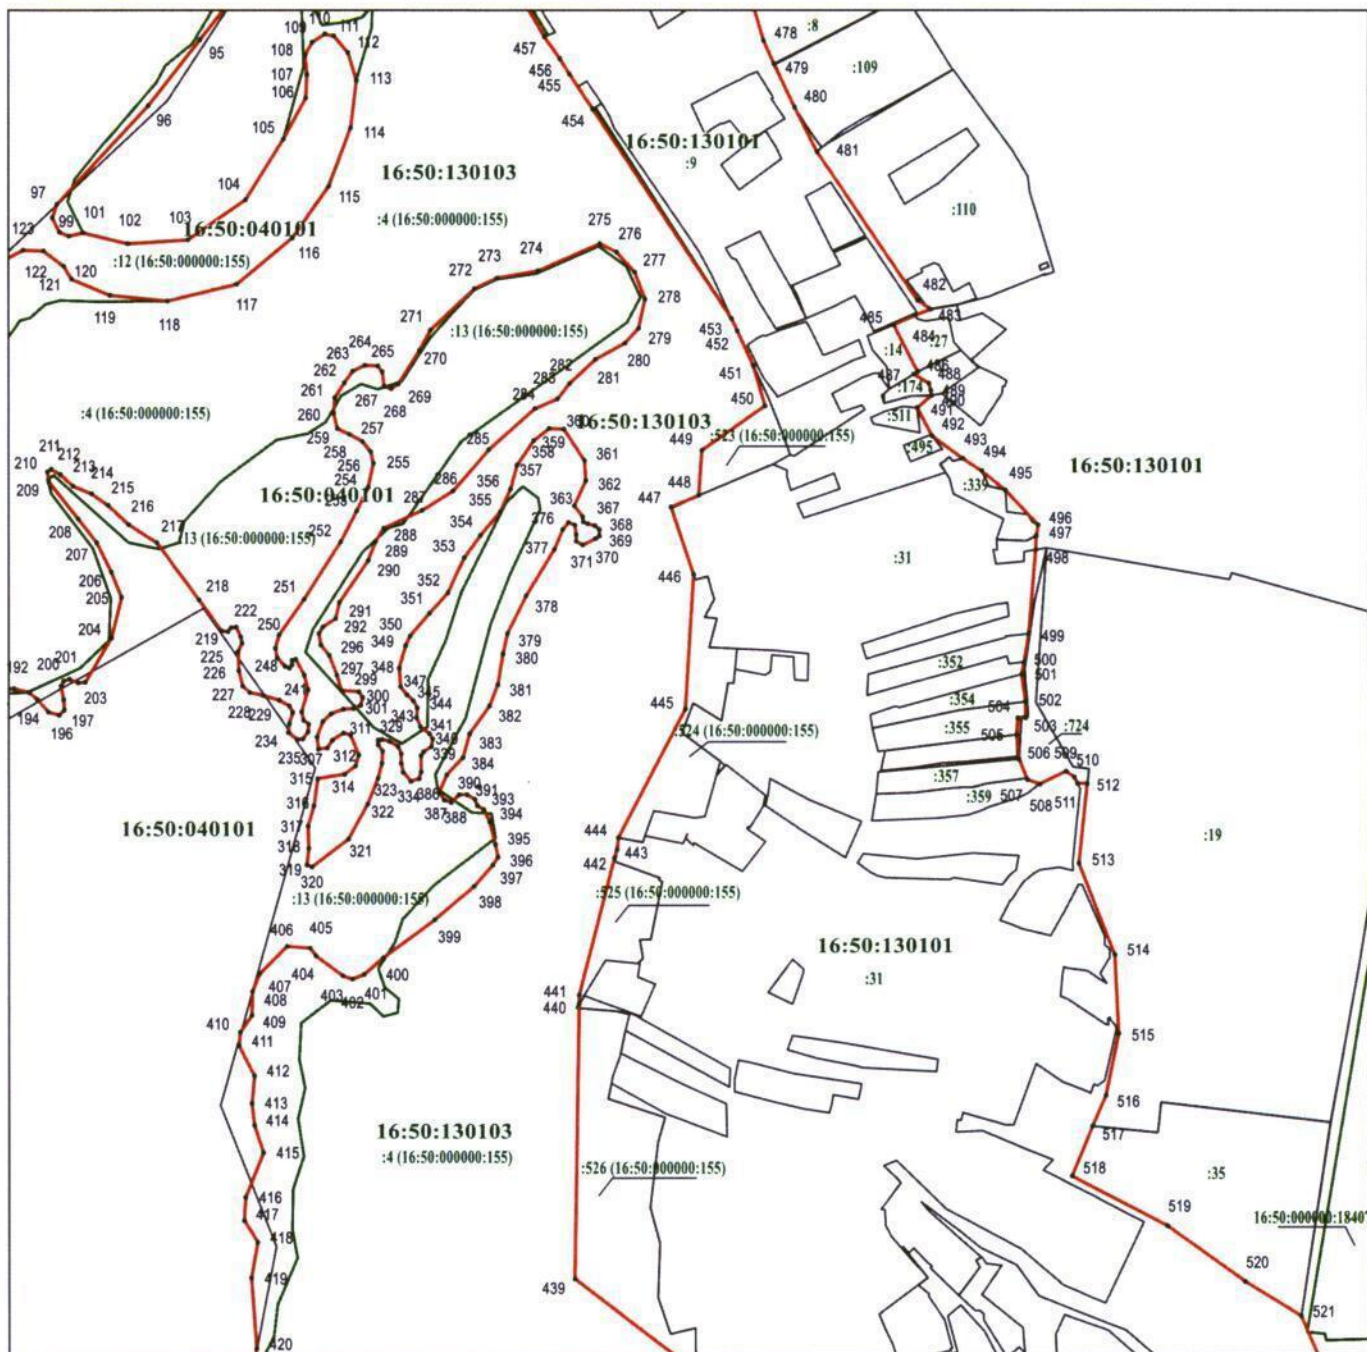

Төбәк эһәмиятенә ия «Рус-немец Швейцариясе» аймагы» табигать
һәйкәленең саклана торган зонасы
чикләренең планы

3 нче бит

Масштаб 1 : 4 000

Кулланылган шартлы билгеләр һәм билгеләмәләр:

- 1 – чикнең үзәк ноктасы;
- (red line) – объектның чиге;
- (black line) – кадастр кварталының чиге;
- (grey line) – жир кишәрлегенә чиге;
- 16:50:040101 – кадастр кварталының номеры;
- :10 – жир кишәрлегенә кадастр номеры.