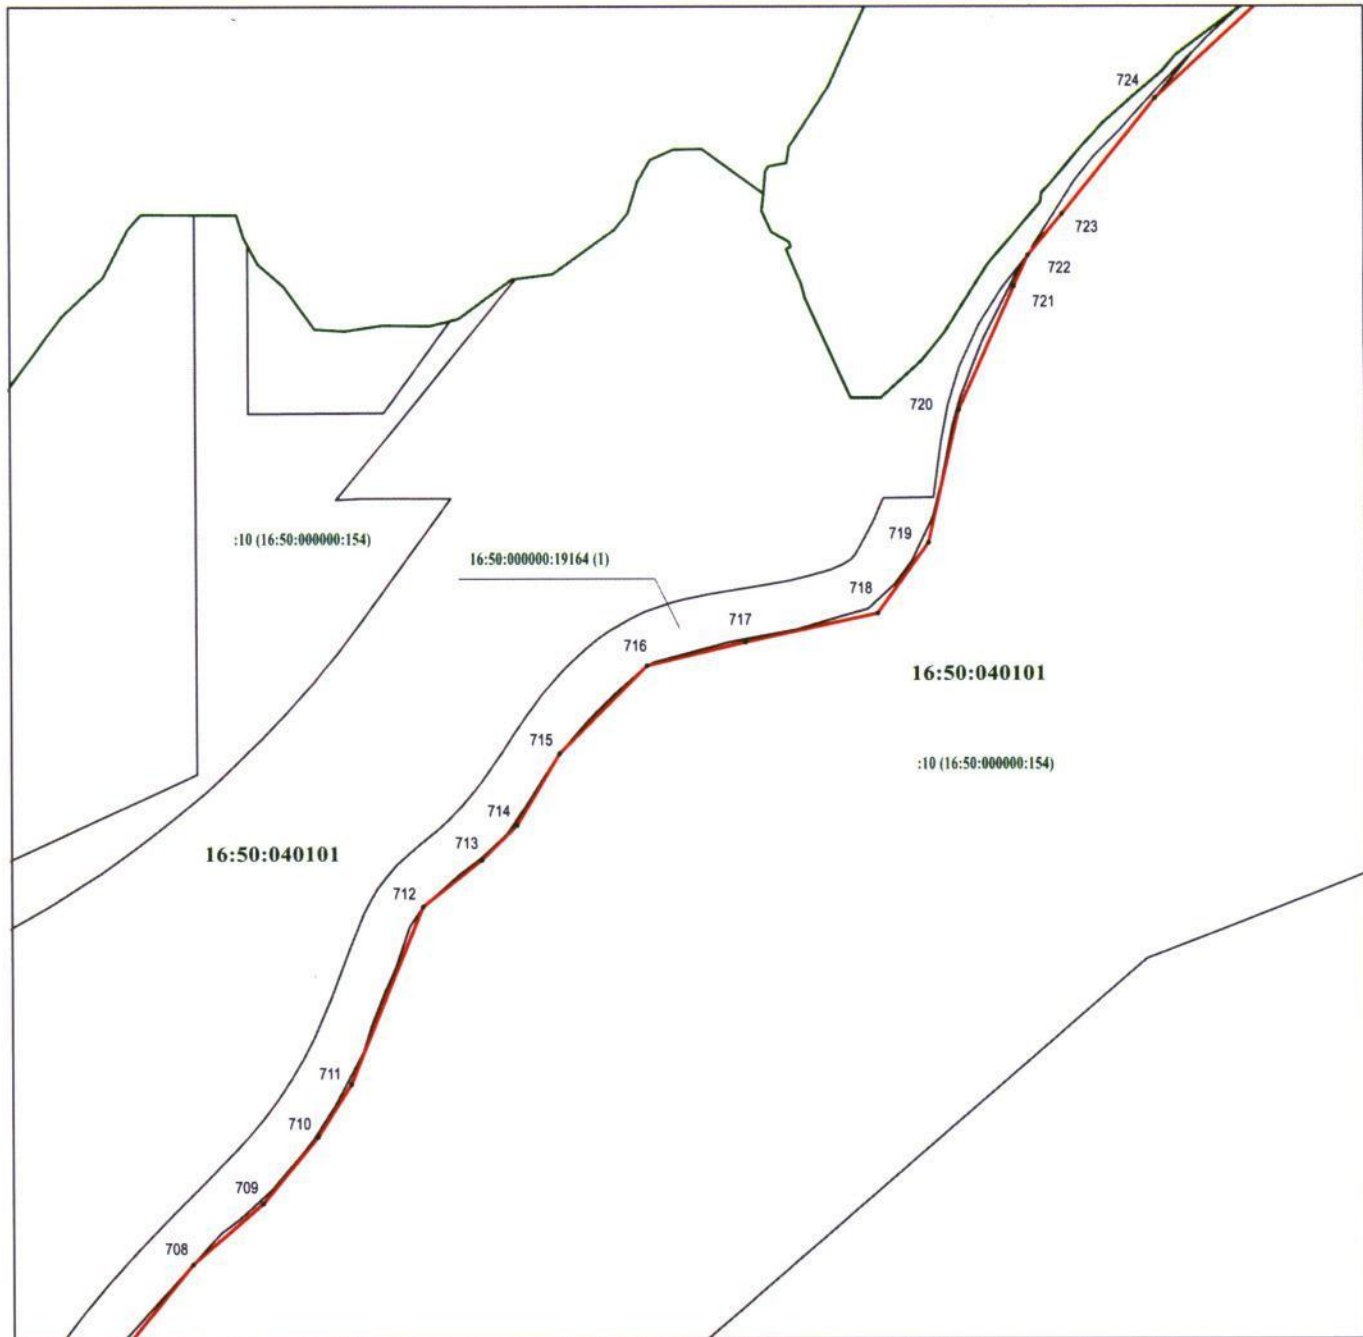

Төбәк әһәмиятенә ия «Рус-немец Швейцариясе» аймагы» табигать
һәйкәленең саклана торған зонасы
чикләренең планы

12 нче бит

Масштаб 1 : 4 000

Кулланылган шартлы билгеләр һәм билгеләмәләр:

- 1 – чикнең үзәк ноктасы;
- (red line) – объектның чиге;
- (green line) – кадастр кварталының чиге;
- (blue line) – жир кишәрлегенә чиге;
- 16:50:040101 – кадастр кварталының номеры;
- :10 – жир кишәрлегенә кадастр номеры.