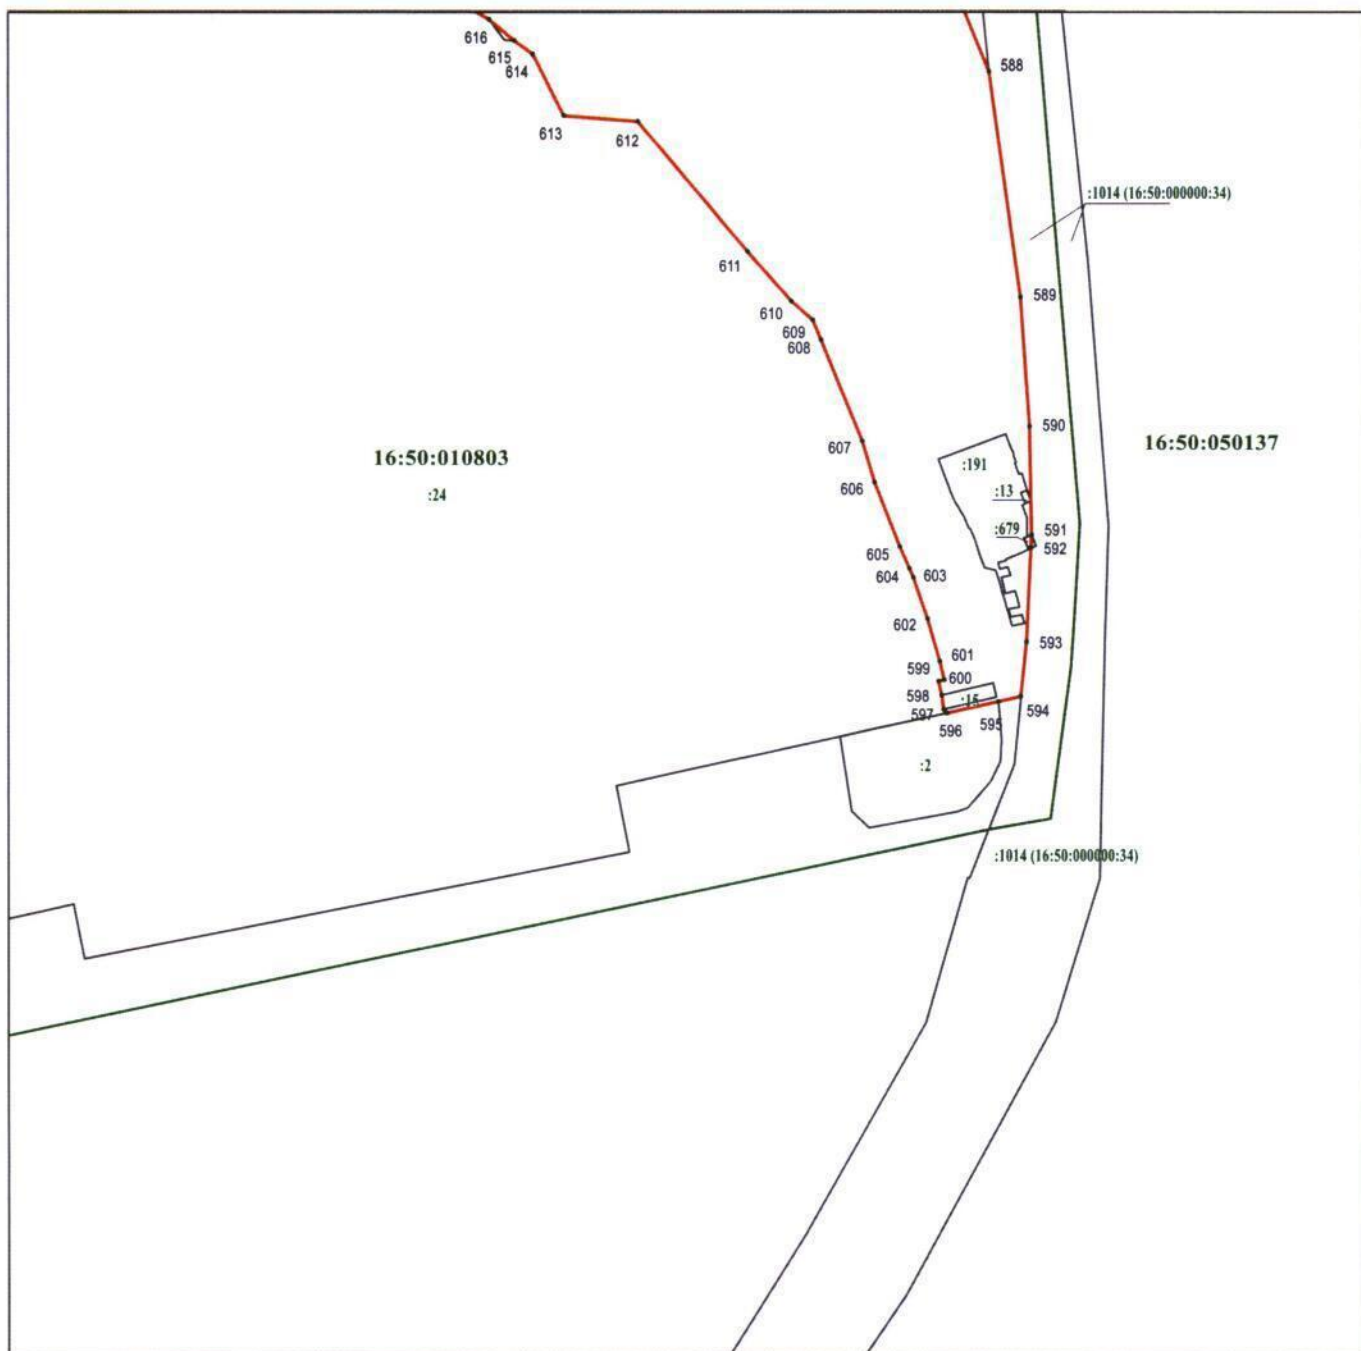

Төбәк әһәмиятенә ия «Рус-немец Швейцариясе» аймагы» табигать
һәйкәленең саклана торган зонасы
чикләренең планы

8 нче бит

Масштаб 1 : 4 000

Кулланылган шартлы билгеләр һәм билгеләмәләр:

- 1 – чикнең үзәк ноктасы;
- – объектның чиге;
- – кадастр кварталының чиге;
- – жир кишәрлегенә чиге;
- 16:50:040101 – кадастр кварталының номеры;
- :10 – жир кишәрлегенә кадастр номеры..