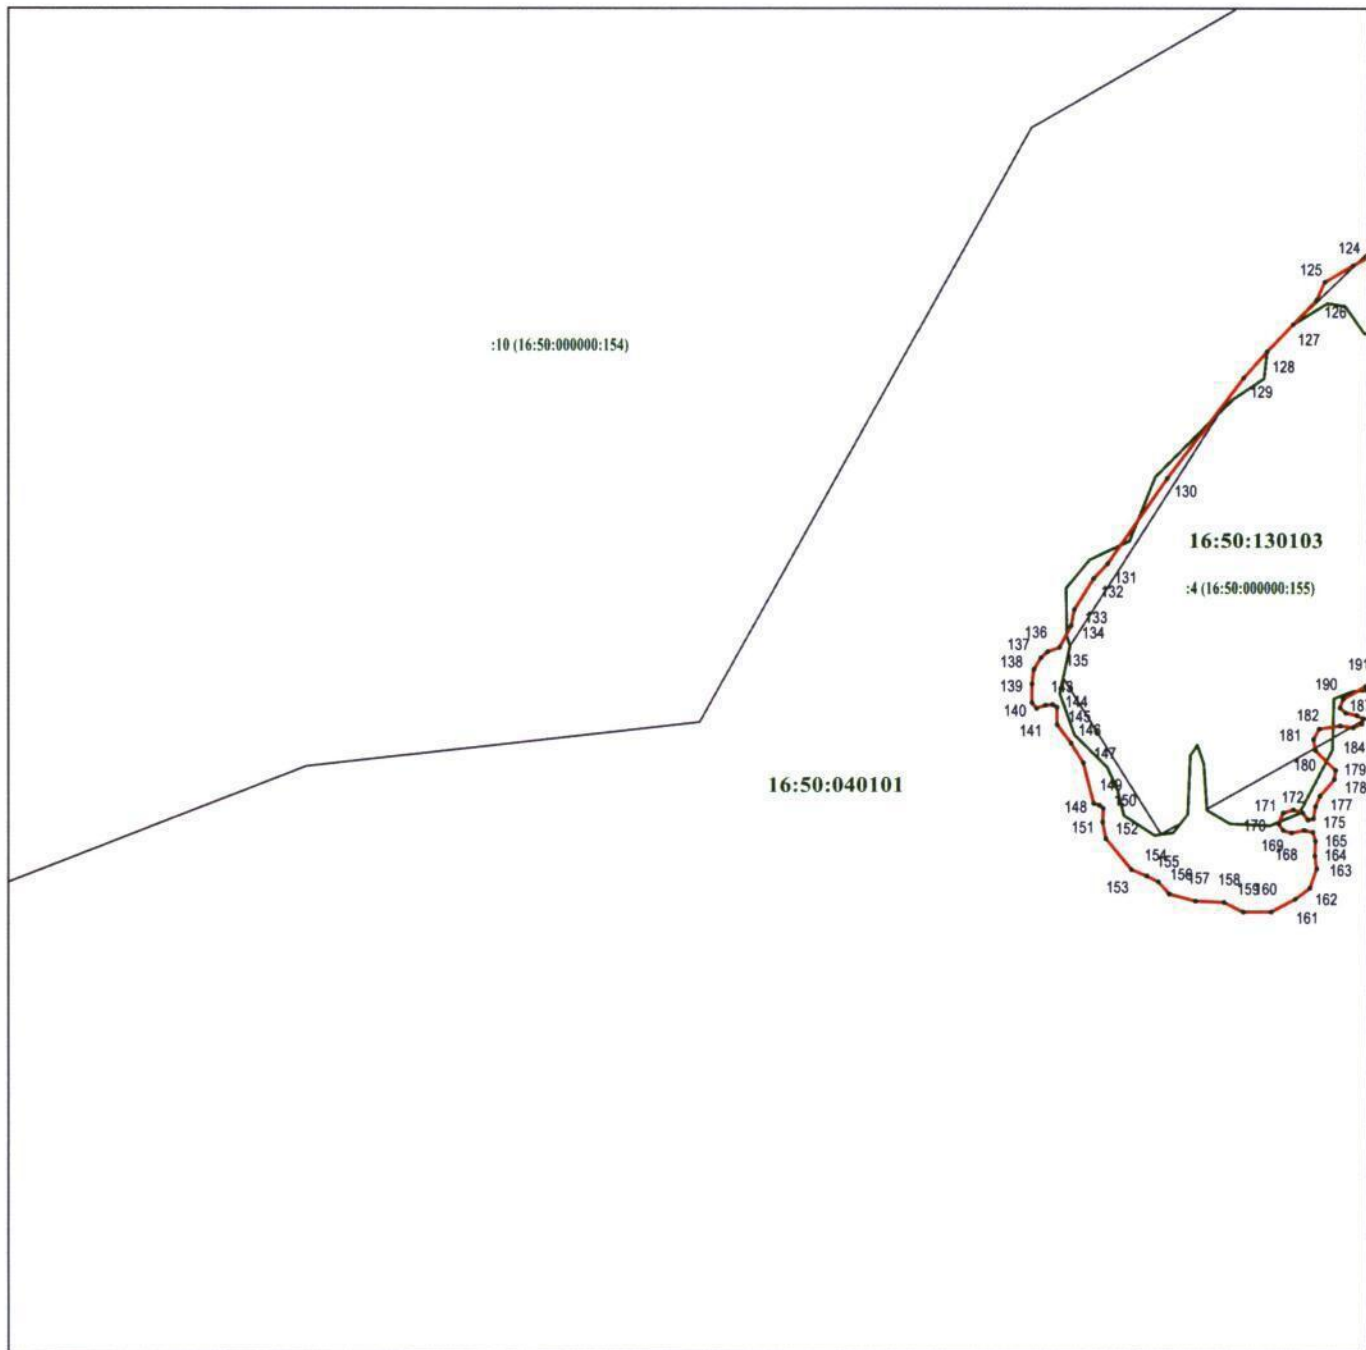

Төбәк әһәмиятенә ия «Рус-немец Швейцариясе» аймагы» табигать
һәйкәленең саклана торган зонасы
чикләренең планы

4 нче бит

Масштаб 1 : 4 000

Кулланылган шартлы билгеләр һәм билгеләмәләр:

- 1 – чикнең үзәк ноктасы;
- – объектның чиге;
- – кадастр кварталының чиге;
- – жир кишәрлегенә чиге;
- 16:50:040101 – кадастр кварталының номеры;
- :10 – жир кишәрлегенә кадастр номеры.