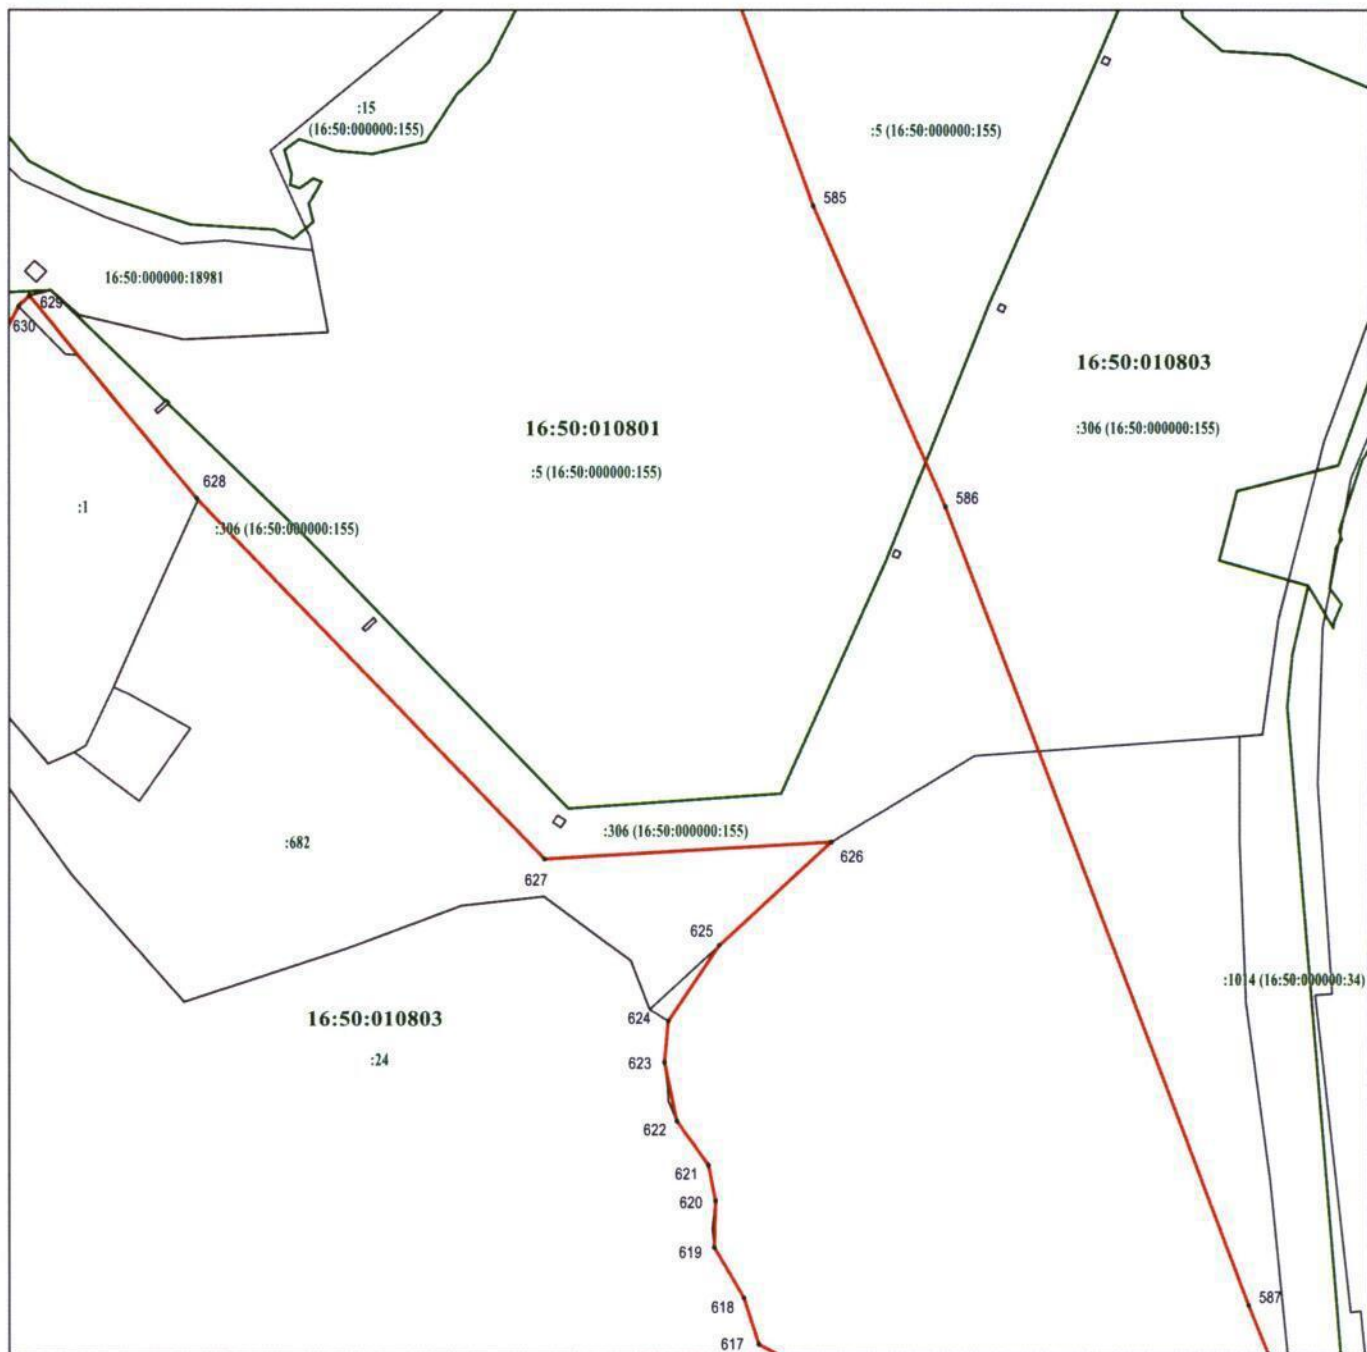

Төбәк әһәмиятенә ия «Рус-немец Швейцариясе» аймагы» табигать
һәйкәленең саклана торган зонасы
чикләренең планы

7 нче бит

Масштаб 1 : 4 000

Кулланылган шартлы билгеләр һәм билгеләмәләр:

- 1 – чикнең үзәк ноктасы;
- – объектның чиге;
- – кадастр кварталының чиге;
- жир кишәрлегенә чиге;
- 16:50:040101 – кадастр кварталының номеры;
- :10 – жир кишәрлегенә кадастр номеры.