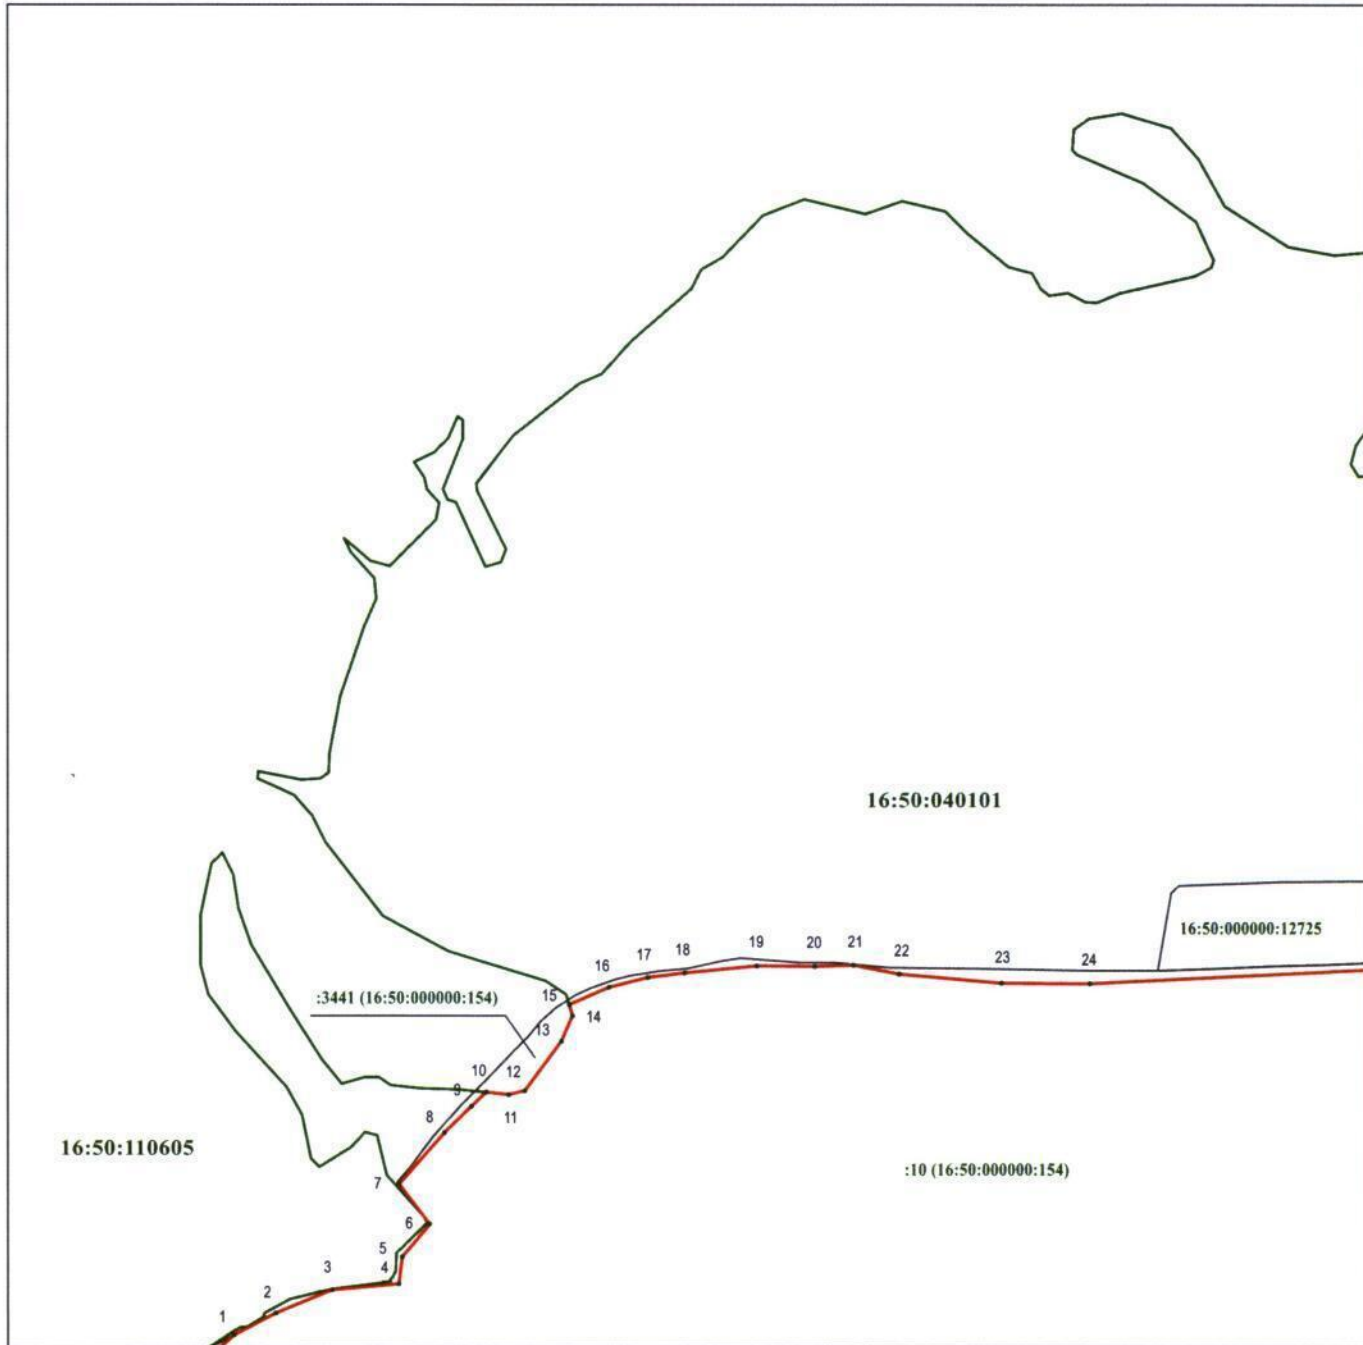

Төбәк әһәмиятенә ия «Рус-немец Швейцариясе» аймагы» табигать
һәйкәленең саклана торған зонасы чикләренең планы

1 нче бит

Масштаб 1 : 4 000

Кулланылган шартлы билгеләр һәм билгеләмәләр:

- 1 – чикнең үзәк ноктасы;
- (red line) – объектның чиге;
- (black line) – кадастр кварталының чиге;
- (blue line) – жир кишәрлегенең чиге;
- 16:50:040101 – кадастр кварталының номеры;
- :10 – жир кишәрлегенең кадастр номеры.