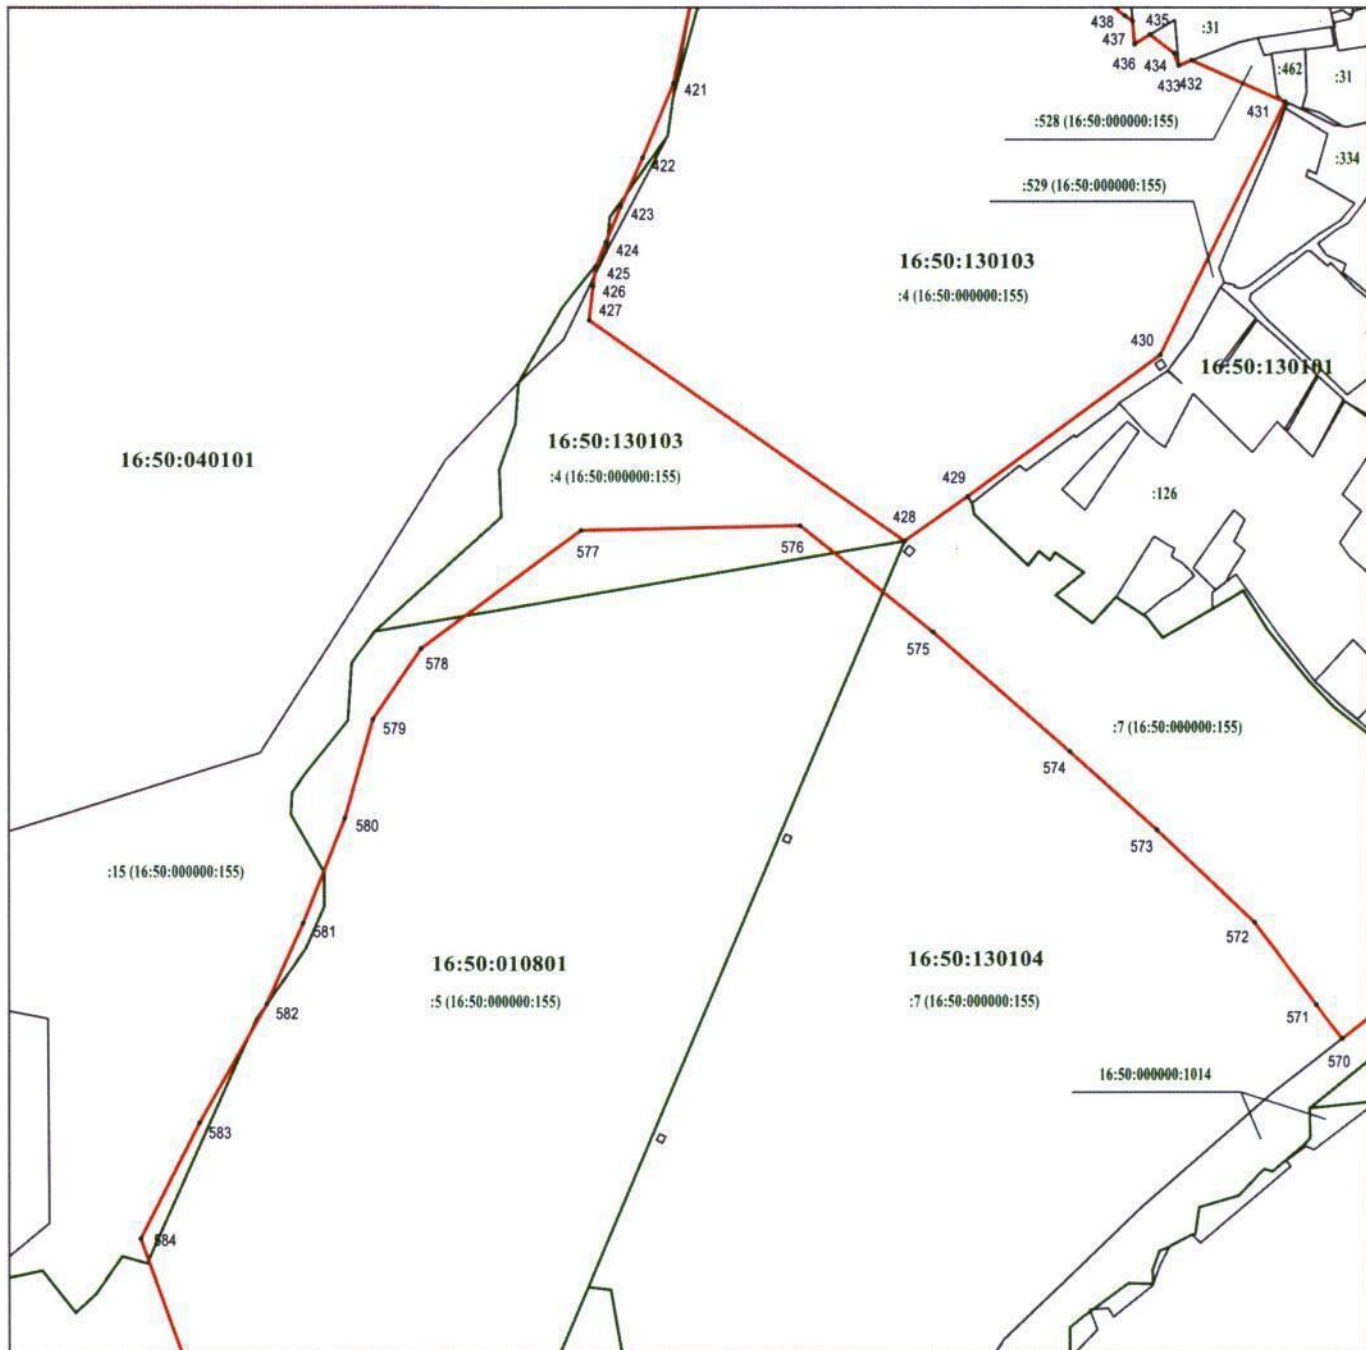

Төбәк әһәмиятенә ия «Рус-немец Швейцариясе» аймагы» табигать
һәйкәленең саклана торган зонасы
чикләренең планы

5 нче бит

Масштаб 1 : 4 000

Кулланылган шартлы билгеләр һәм билгеләмәләр:

- 1 – чикнең үзәк ноктасы;
- – объектның чиге;
- – кадастр кварталының чиге;
- – жир кишәрлегенең чиге;
- 16:50:040101 – кадастр кварталының номеры;
- :10 – жир кишәрлегенең кадастр номеры.