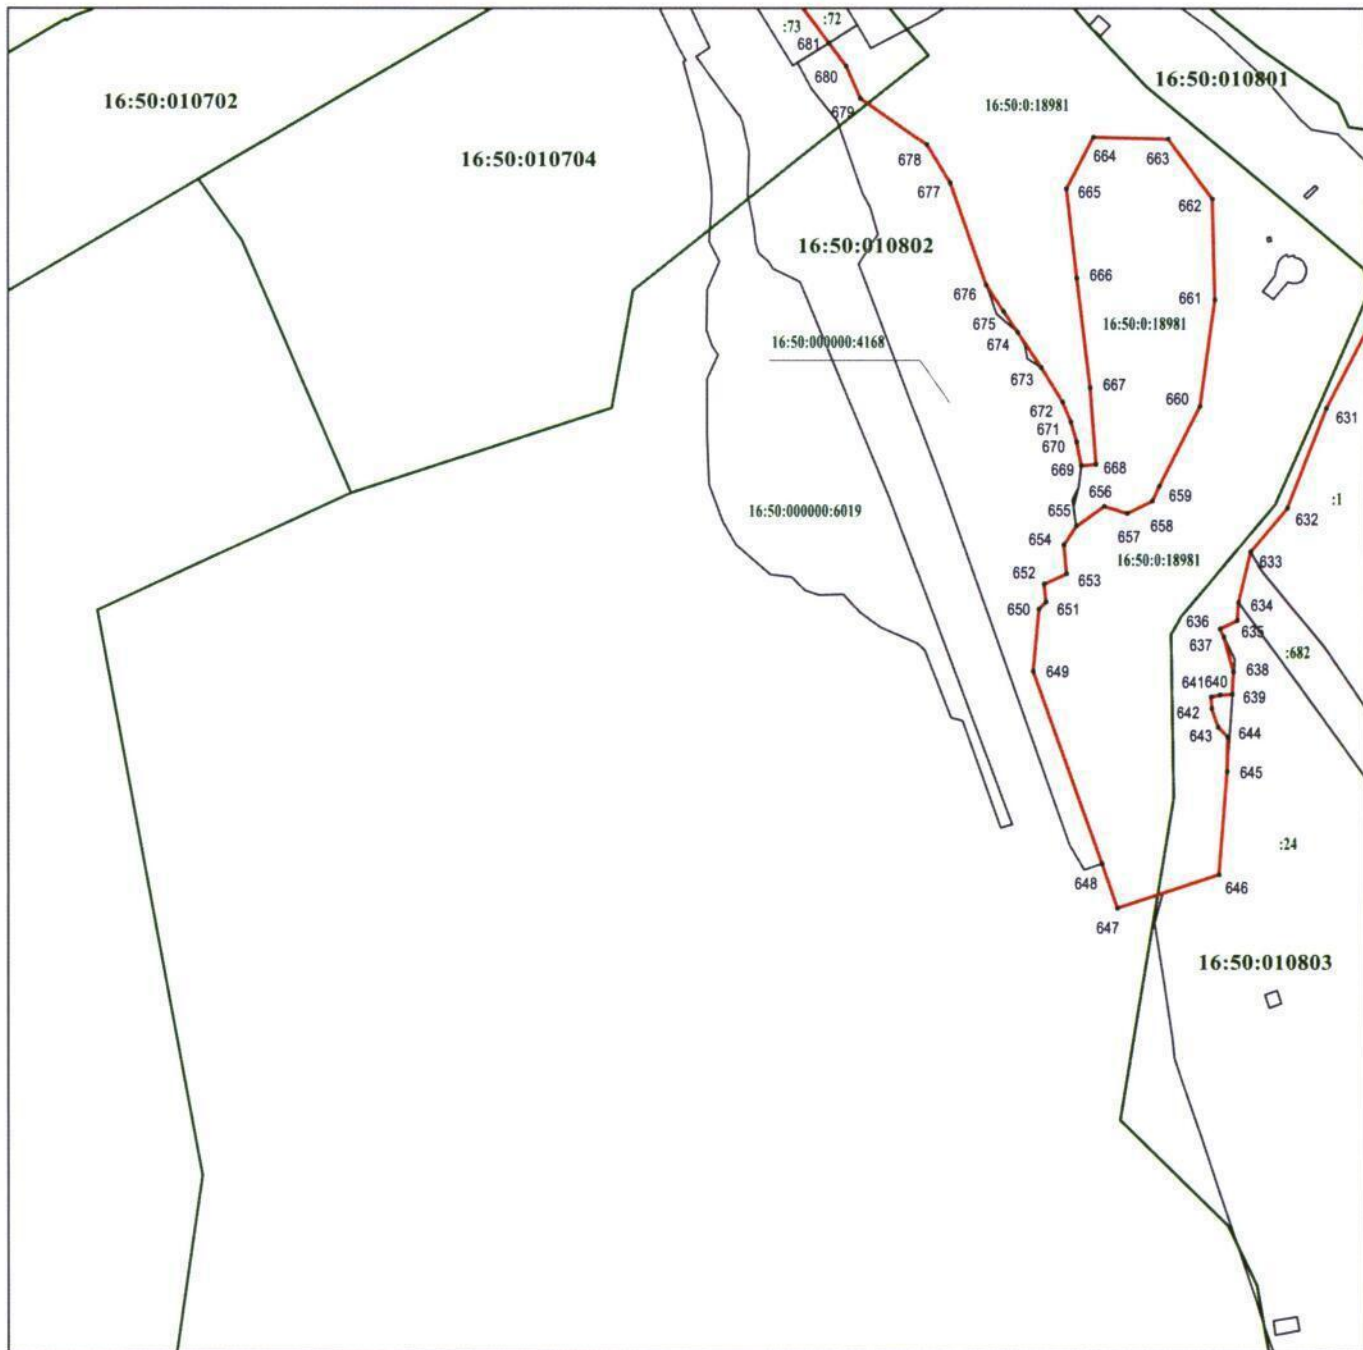

Төбәк әһәмиятенә ия «Рус-немец Швейцариясе» аймагы» табигать
һәйкәленең саклана торган зонасы
чикләренең планы

9 нчы бит

Масштаб 1 : 4 000

Кулланылган шартлы билгеләр һәм билгеләмәләр:

- 1 – чикнең үзәк ноктасы;
- – объектның чиге;
- – кадастр кварталының чиге;
- – жир кишәрлегенә чиге;
- 16:50:040101 – кадастр кварталының номеры;
- :10 – жир кишәрлегенә кадастр номеры.