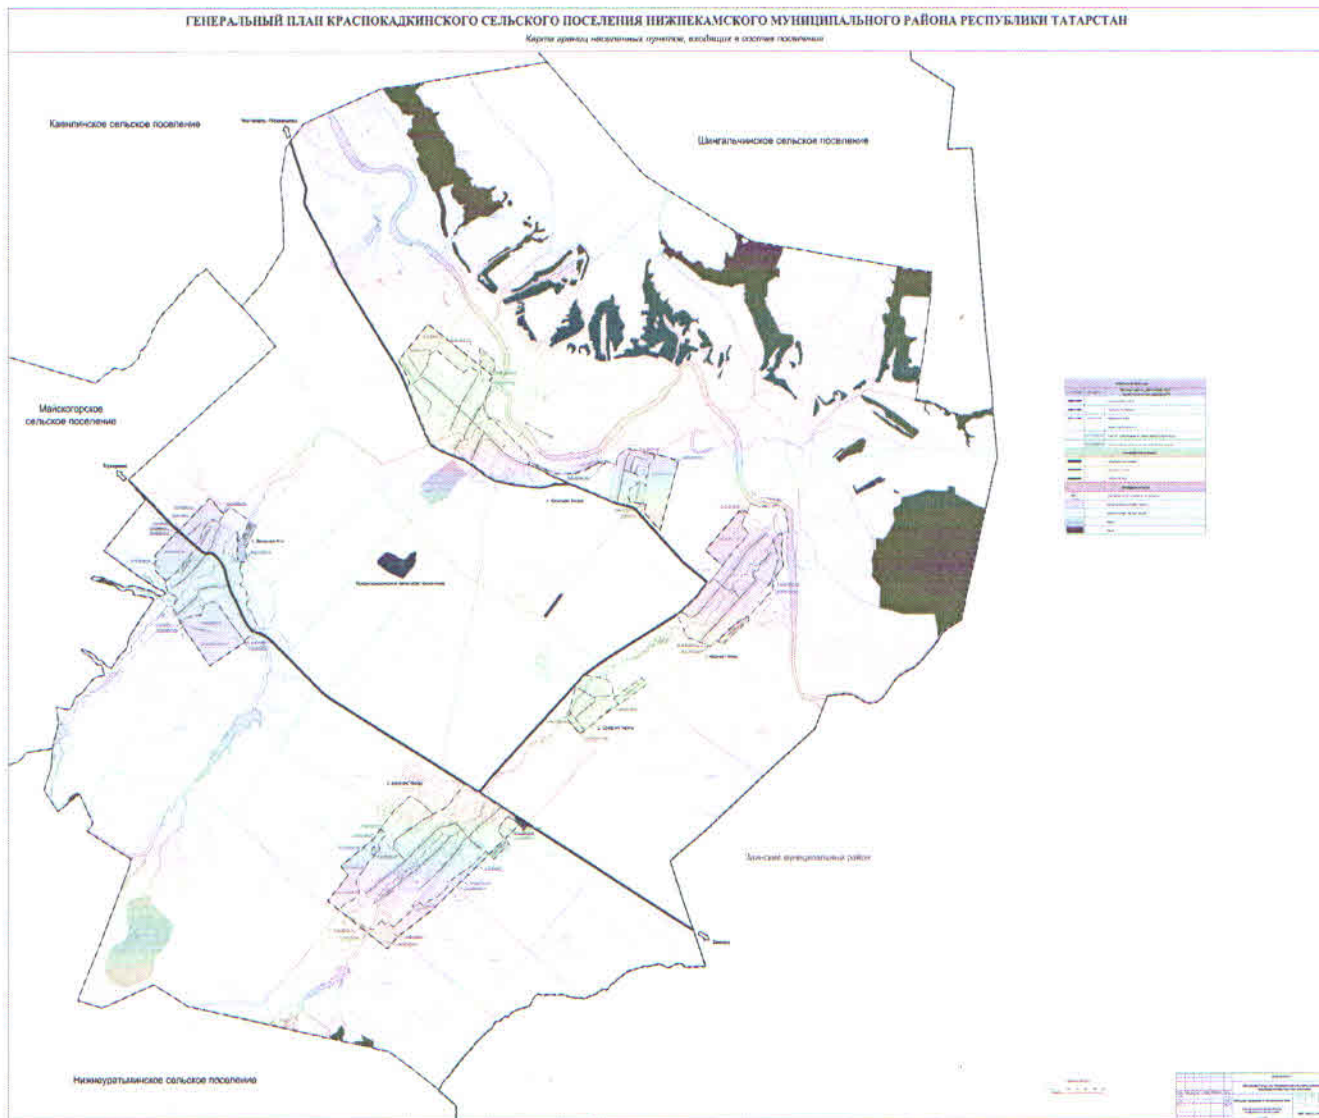

Түбән Кама муниципаль районы
Башлыгы урынбасары

Т.Р.Гәрәев