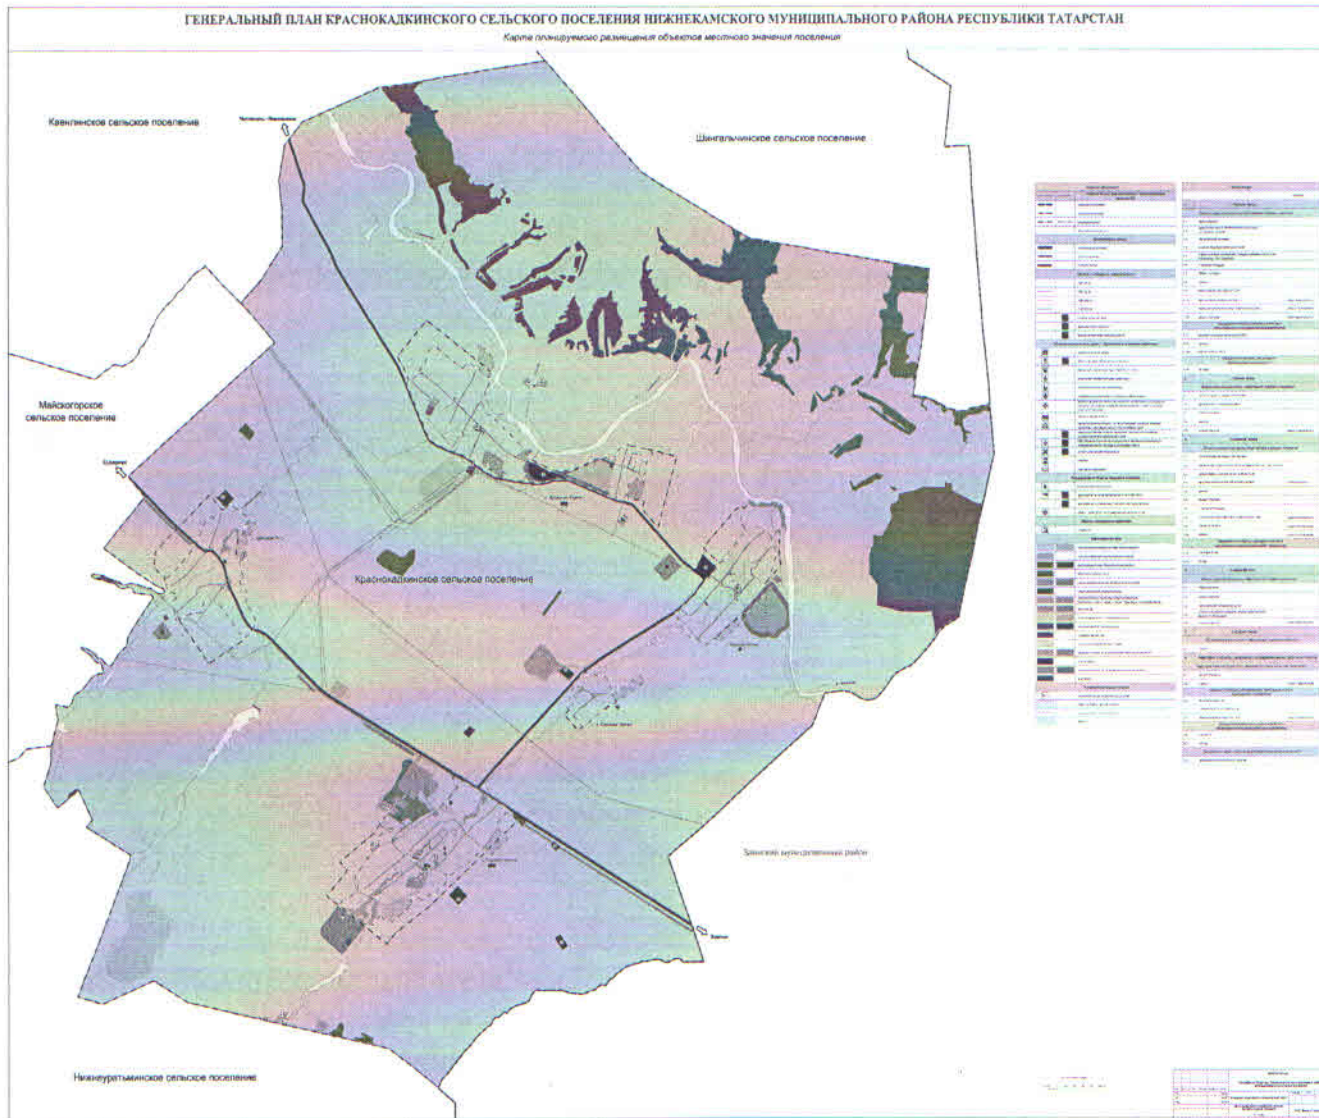

### Жирлекнең планлаштырылган жирле әһәмияттәге объектларын урнаштыру картасы

Түбән Кама муниципаль районы  
Башлыгы урынбасары

Т.Р.Гәрәев

Түбән Кама муниципаль районы  
Советының  
2020 елның 16 октябрдәгә  
16 номерлы карарына  
2 нче кушымта