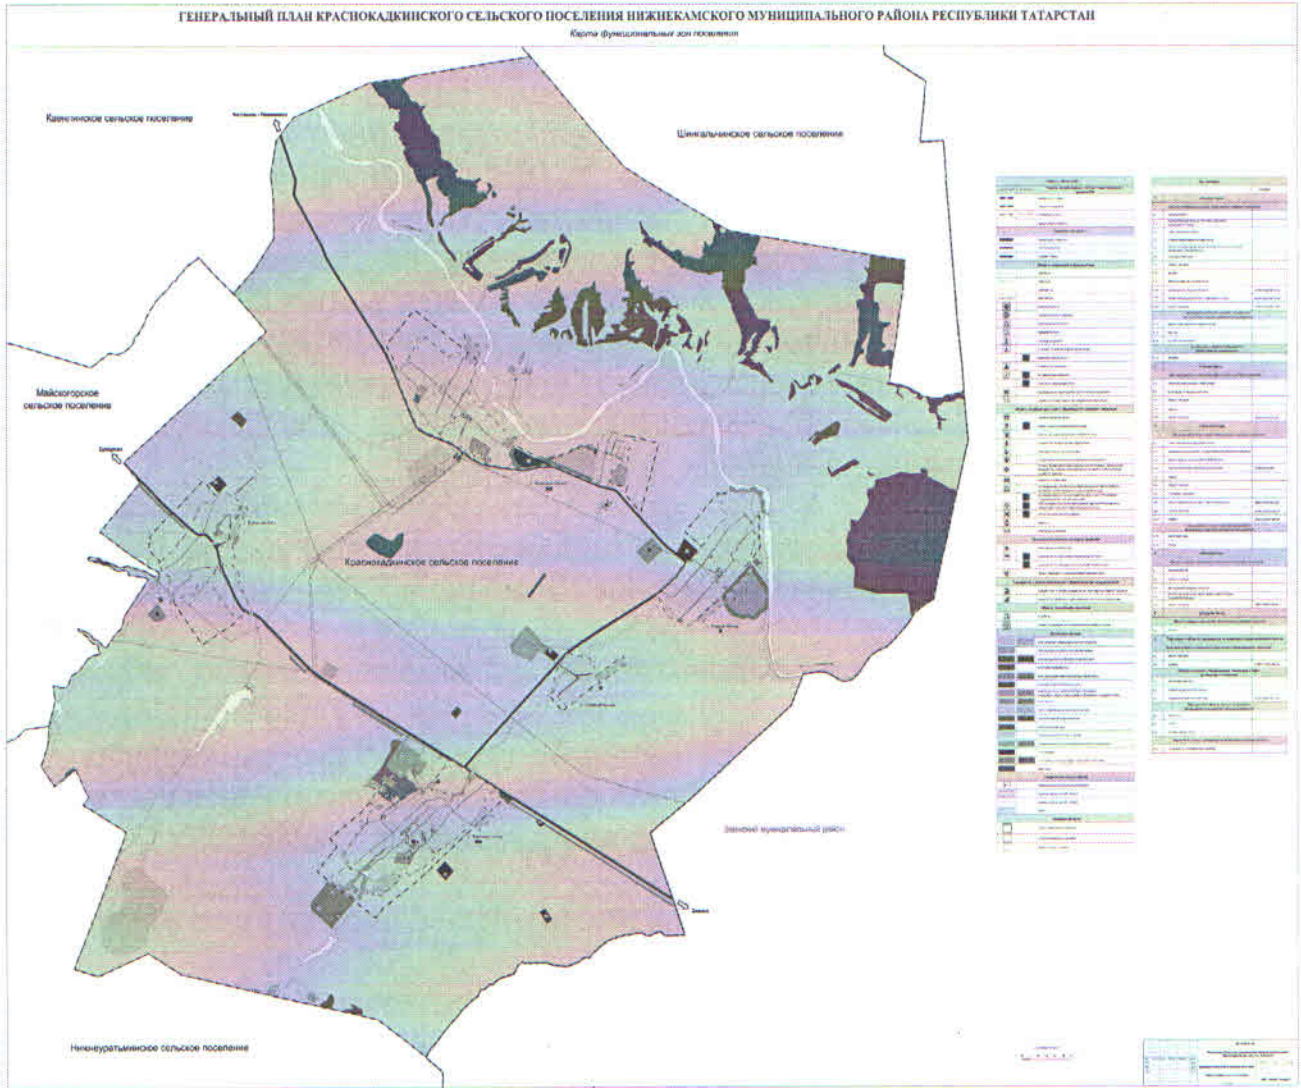

Түбән Кама муниципаль районы
Башлыгы урынбасары

Т.Р.Гәрәев