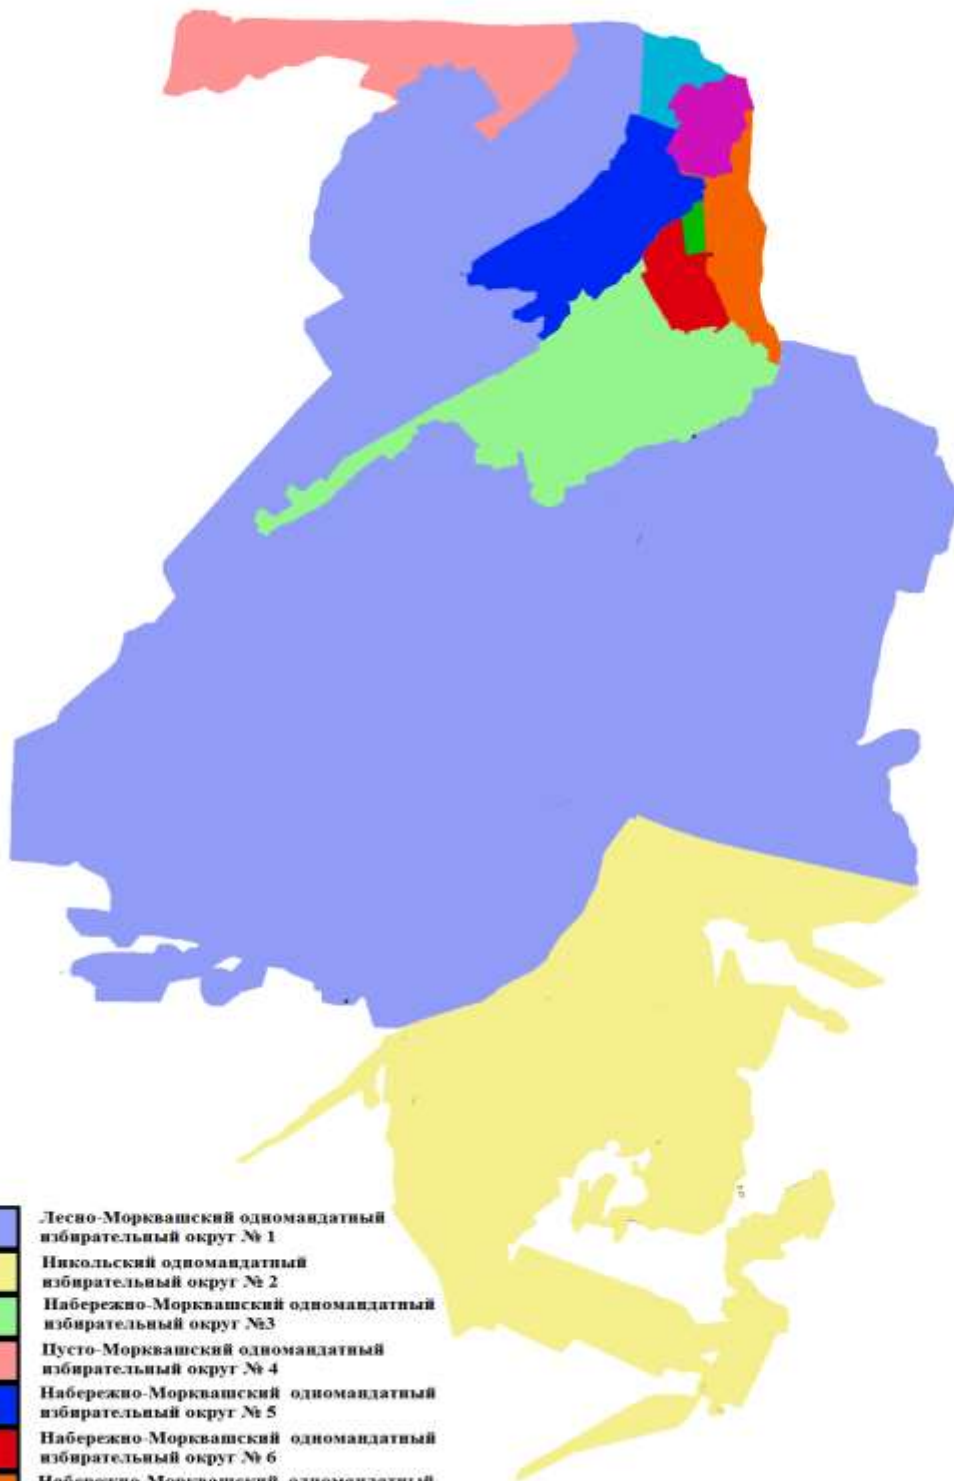

Графическое изображение схемы
одномандатных избирательных
округов по дополнительным выборам
депутатов представительного органа
муниципального образования
"Набережно-Морквашское сельское
поселение"

	Лесно-Морквашский одномандатный избирательный округ № 1
	Никольский одномандатный избирательный округ № 2
	Набережно-Морквашский одномандатный избирательный округ №3
	Цуто-Морквашский одномандатный избирательный округ № 4
	Набережно-Морквашский одномандатный избирательный округ № 5
	Набережно-Морквашский одномандатный избирательный округ № 6
	Набережно-Морквашский одномандатный избирательный округ № 7
	Набережно-Морквашский одномандатный избирательный округ № 8
	Набережно-Морквашский одномандатный избирательный округ № 9
	Набережно-Морквашский одномандатный избирательный округ № 10