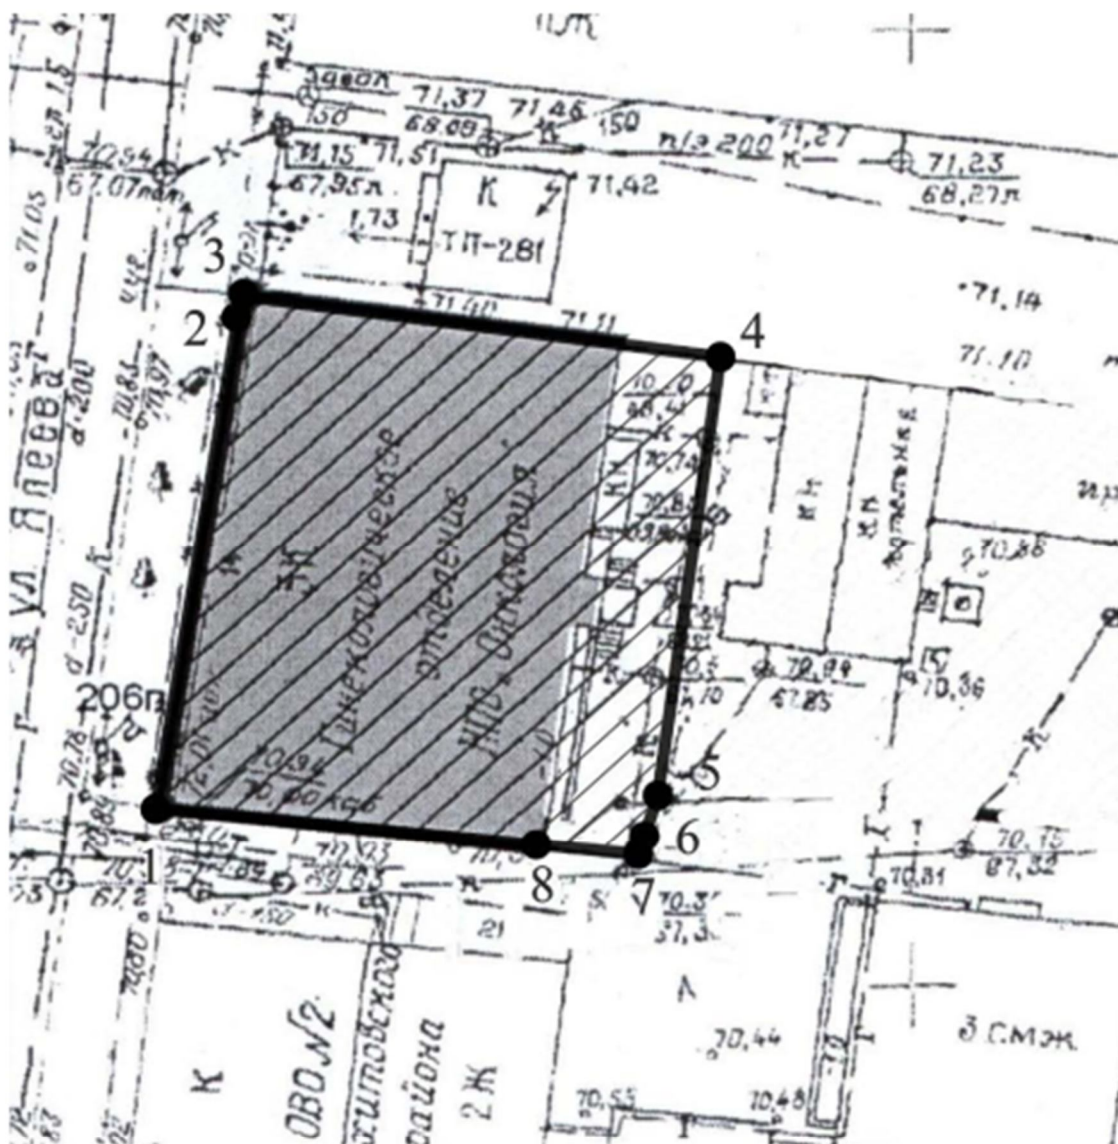

ПРИКАЗ

19.06.2020

БОЕРЫК

№

146-П

Татарстан Республикасы мәдәни мирас объектларын саклау комитетының 2020 елның 7 апрелендәге «Казан шәһәрндә урнашкан төбәк әһәмияттәге мәдәни мирас объектларының чикләре раслау турында»гы 56-П номерлы боерыгының 1 нче кушымтасына үзгәрешләр кертү турында

«Казан шәһәре, Япеев урамы, 14 йорт адресы буенча урнашкан “Мануйлова гимназиясе”, 1911 ел төбәк эһәмияттәге мәдәни мирас объектының территориясе чикләре картасы (схемасы)

Мәдәни мирас объектының топографик планы

төнъяк-көнбатыш өлеш: Япеев урамы буенча кызыл линия буенча, жир кишәрлегенә алгы чиге буйлап (1-2-3 киселеш нокталары);

төнъяк-көнчыгыш өлеш: Япеев урамынан жир кишәрлегенә ян чиге буйлап (3-4 киселеш нокталары);