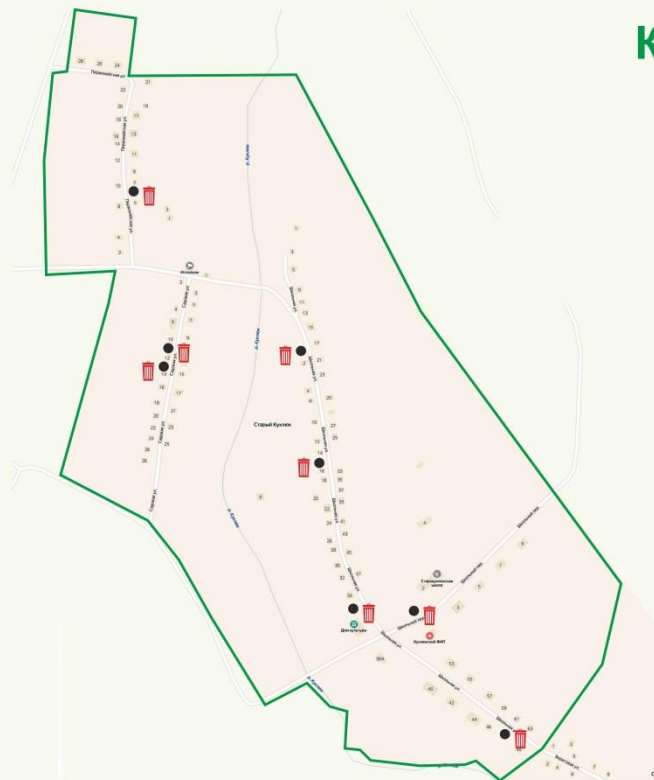

Куклюк

Атиаз