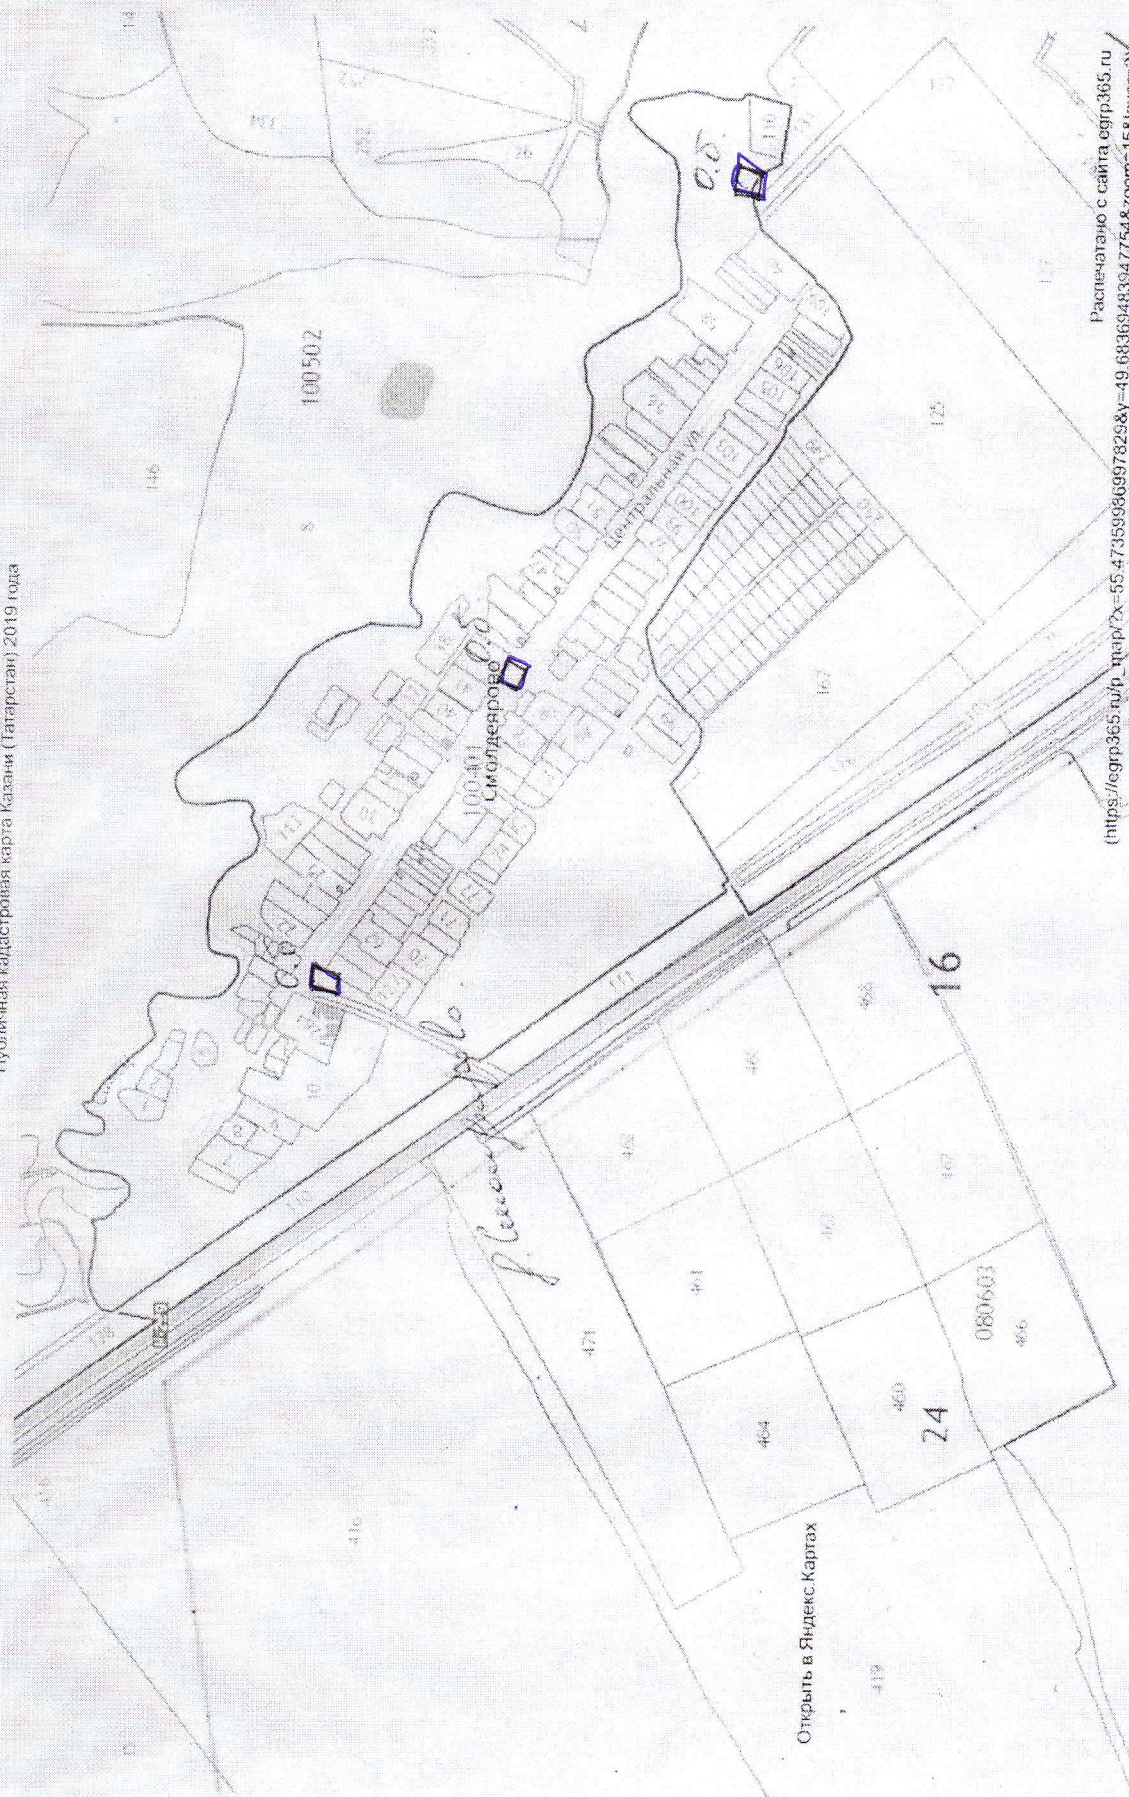

г. Селезневское

21.03.2019

Публичная кадастровая карта Казани (Татарстан) 2019 года

Распечатано с сайта egr365.ru
(<https://egr365.ru/?map?x=55.473598699782&y=49.68369483047754&z=15&layer=2/>)
© Публичная кадастровая карта (<https://pk5.gosreg.ru/>)

© Яндекс <https://yandex.ru/maps/?orig=isa&ll=-49.68369483047754&map=2>
Условия <https://yandex.ru/legal/terms_of_use/>
<http://xn----6kbaababou8b2agc7axt3agmwid7h4ja.xn--p1ai/%D1%80%D0%B5%D1%81%D0%EF%D1%83%D0%B1%D0%BB%D0%BB%D0%BA%D0%B8-%D1%82%D0%B0%D1%80%D1%8...> 1/1