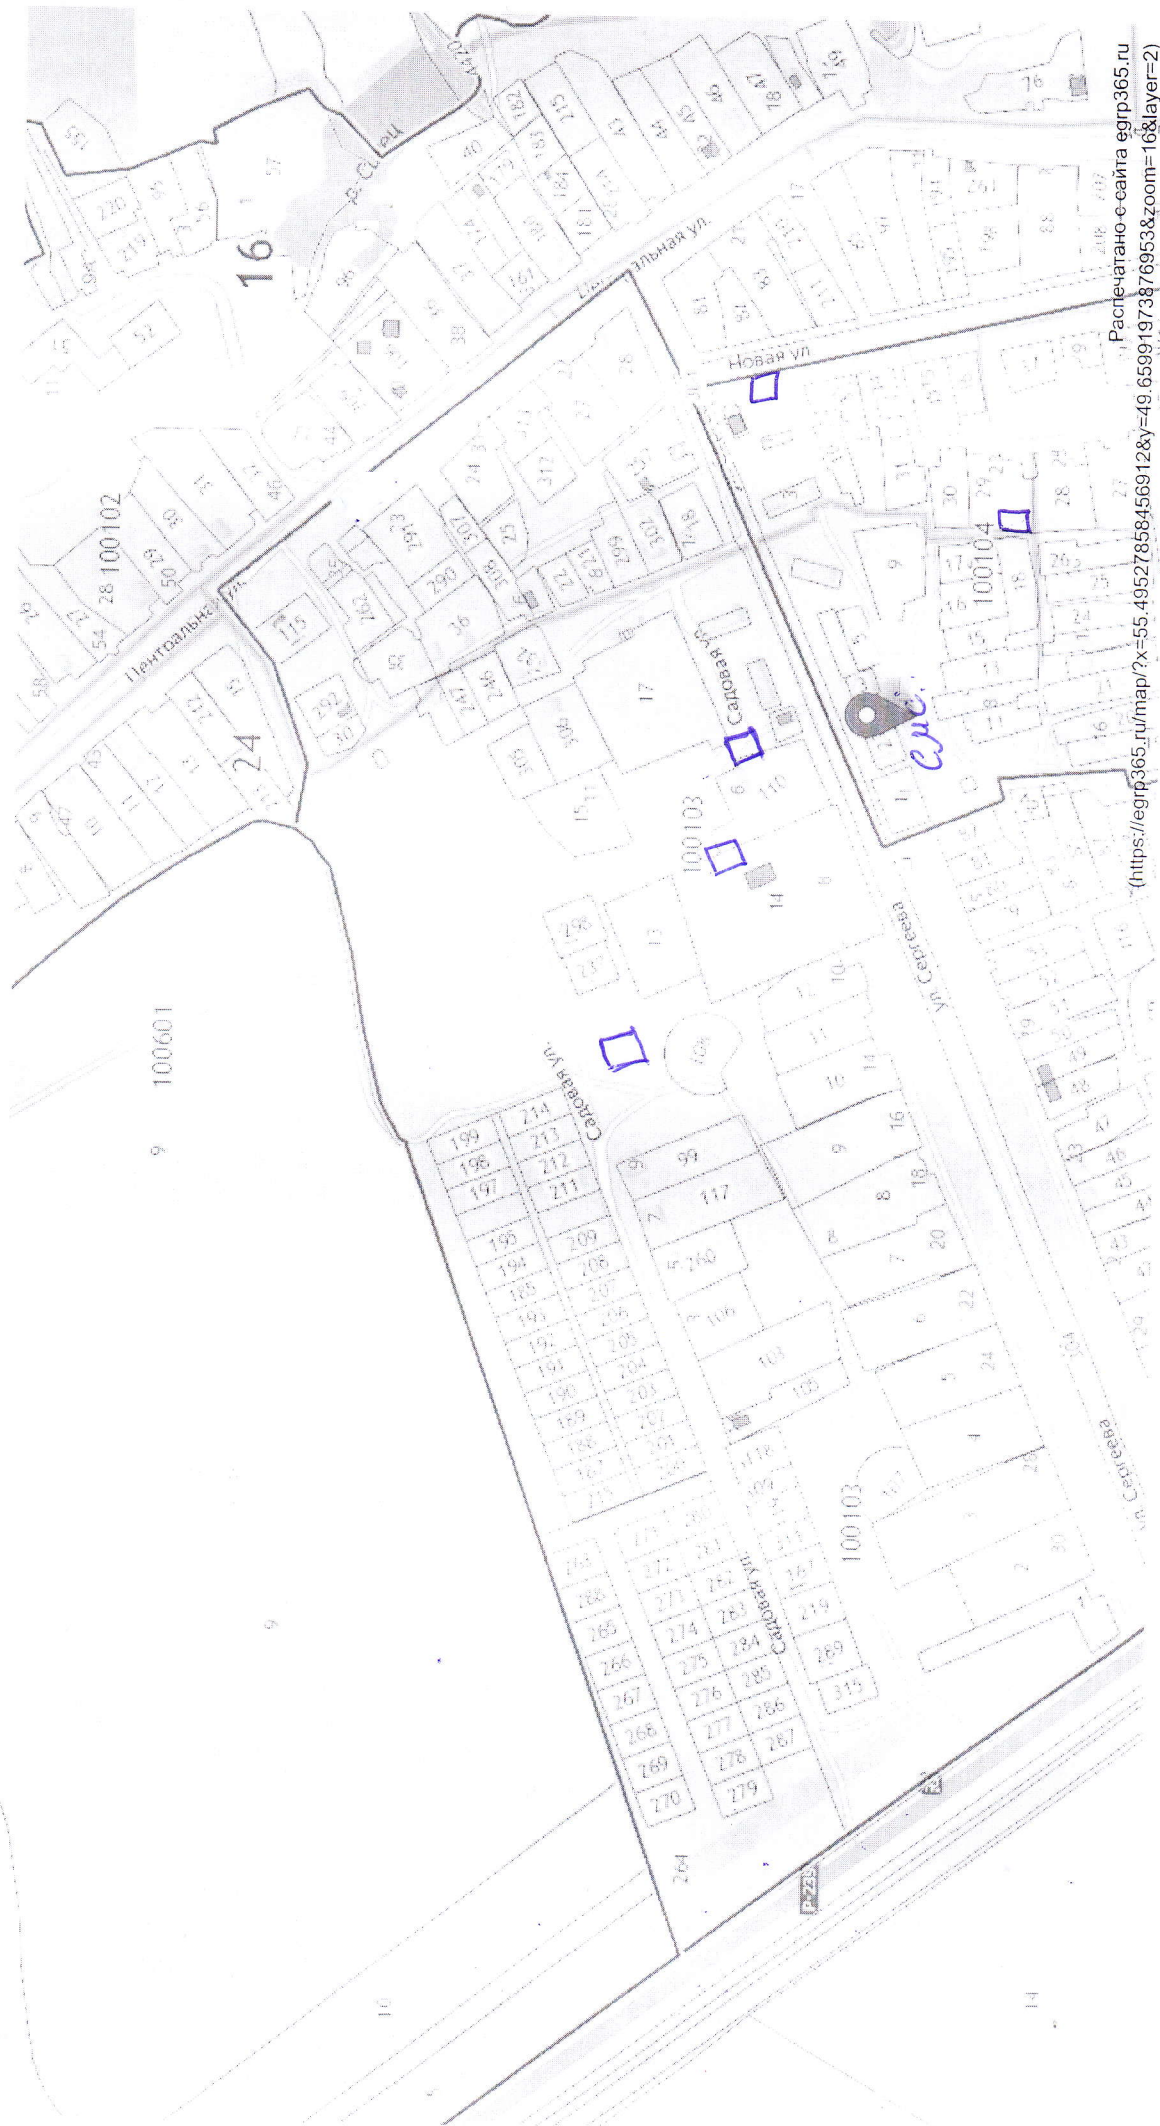

Россия (/map/) → Татарстан

с. Сергей Фельцов

Публичная кадастровая карта Татарстана на 31.07.2019

Распечатано с сайта egrp365.ru
(https://egrp365.ru/map/?x=55.4952785&y=54.65992012&z=16&layer=2)
© Публичная кадастровая карта (https://pk5.gosreestr.ru)

© Яндекс
(https://yandex.ru/maps/?origin=sapi&ll=49.65992012,55.4952785&z=16&lang=ru)
Условия использования (https://yandex.ru/legal/maps_termsofuse/?lang=ru)