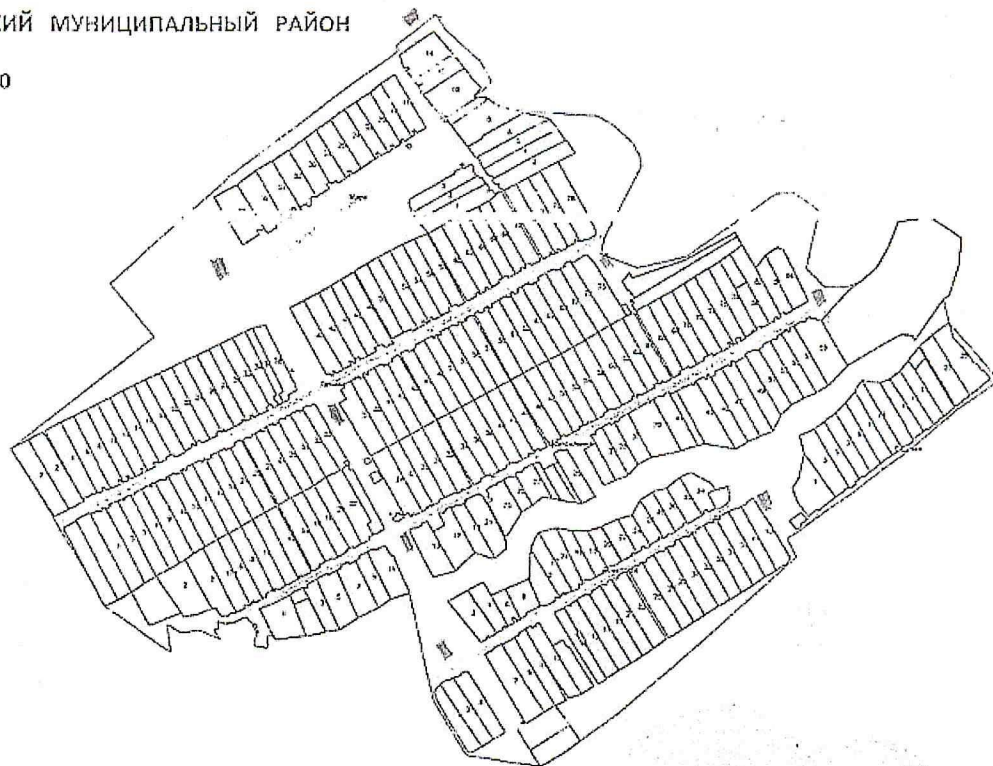

ДРОЖЖАНОВСКИЙ МУНИЦИПАЛЬНЫЙ РАЙОН
с. Новый Убей
Масштаб 1:10000