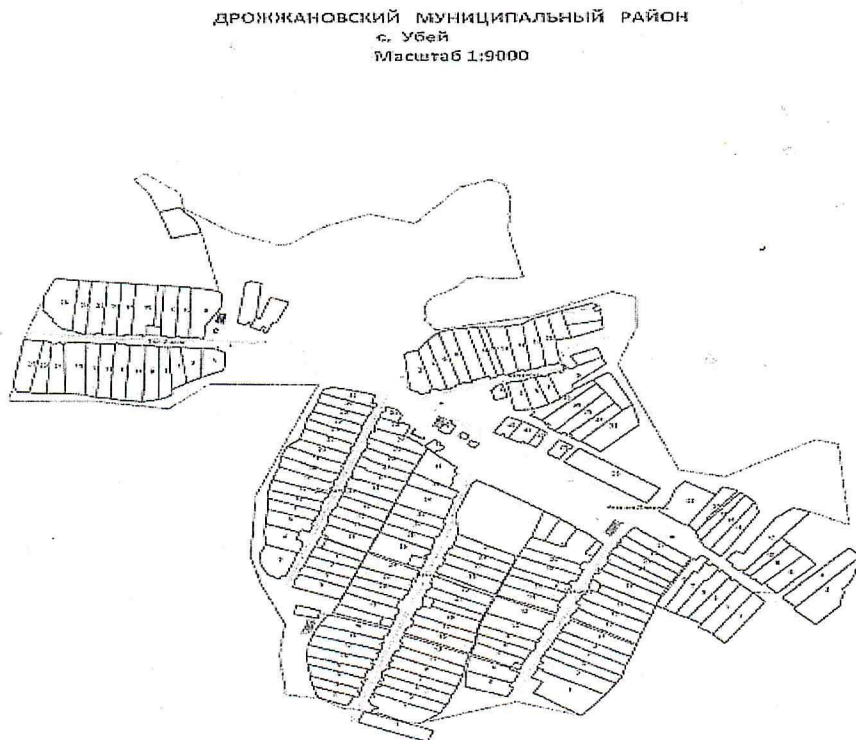

тулысынча		
8	Яңа Үби авылы, Совет урамы 43-нче номерлы йорт янында	Яңа Үби авылы, Бакча урамы тулысынча, Совет урамы 22-43 йортлар,		
9	Яңа Үби авылы, Совет урамы 2-нче номерлы йорт янында	Яңа Үби авылы, Совет урамы 1-23нче йортлар		
10	Яңа Үби авылы, Үзәк урамы 59-нче номерлы йорт янында	Яңа Үби авылы, Үзәк урамы, 39-59 йортлар буенча не четный читтә, 58-86 буенча четный читтә		
11	Яңа Үби авылы, Үзәк урамы 13-нче номерлы йорт янында	Яңа Үби авылы, Үзәк урамы, 1-37 йортлар буенча нечетный читтә, 2-56 буенча четный читтә		
12	Яңа Үби авылы, Ленин урамы 75-нче номерлы йорт янында	Яңа Үби авылы, Ленин урамы, 57-79 нче йортлар		
13	Яңа Үби авылы, Ленин урамы 38-нче номерлы йорт янында	Яңа Үби авылы, Ленин урамы, 1-56 нче йортлар		
14	Яңа Үби авылы, Тынычлык урамы 38-нче номерлы йорт янында	Яңа Үби авылы, Тынычлык урамы, тулысынча, 40нче йортан башка		
15	Яңа Үби авылы, Тынычлык урамы 40-нче номерлы йорт янында	Яңа Үби авылы, Тынычлык урамы, 40нче йорт		
16	Татар Үби авылы, Чкалов урамы 2-нче номерлы йорт янында	Татар Үби авылы, Чкалов тулысынча, Яр буе урамы тулысынча, Карла Маркса урамы тулысынча		
17	Иске Үби авылы, Шкул урамы 22-нче номерлы йорт янында	Иске Үби авылы, Шкул урамы тулысынча, Тынычлык тулысынча, Киров урамы тулысынча, Көнчыгыш урамы тулысынча		

СХЕМАСЫ
территориясендә каты көнкүреш калдыкларын жыю өчен контейнер майданчыклары
урнаштыру урыннары
Чүпрәле муниципаль районы Үби авыл җирлеге