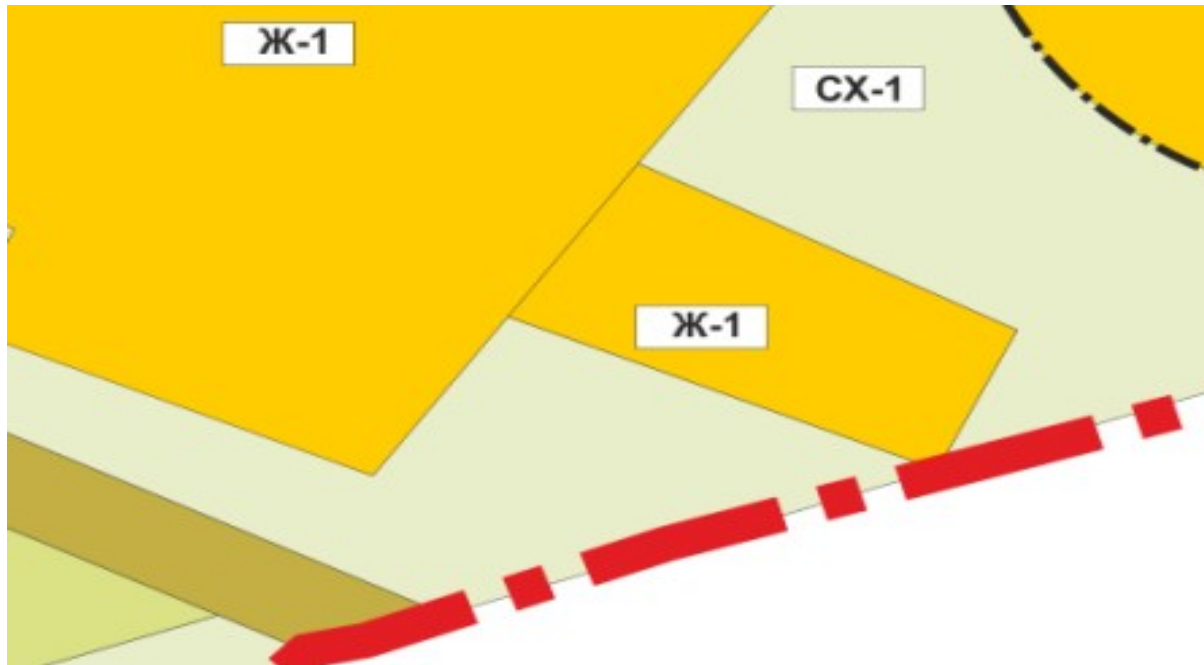

Чистай муниципаль районы “Чистай шәһәре” муниципаль берәмлегенәң
жирдән файдалану Һәм төзелеш корылмалары Кагыйдәсенәң территорияне
шәһәр төзелеш зоналарына бүлү картасы
Гамәлдәге нигезләмә:

Кертелүче үзгәрешләр: