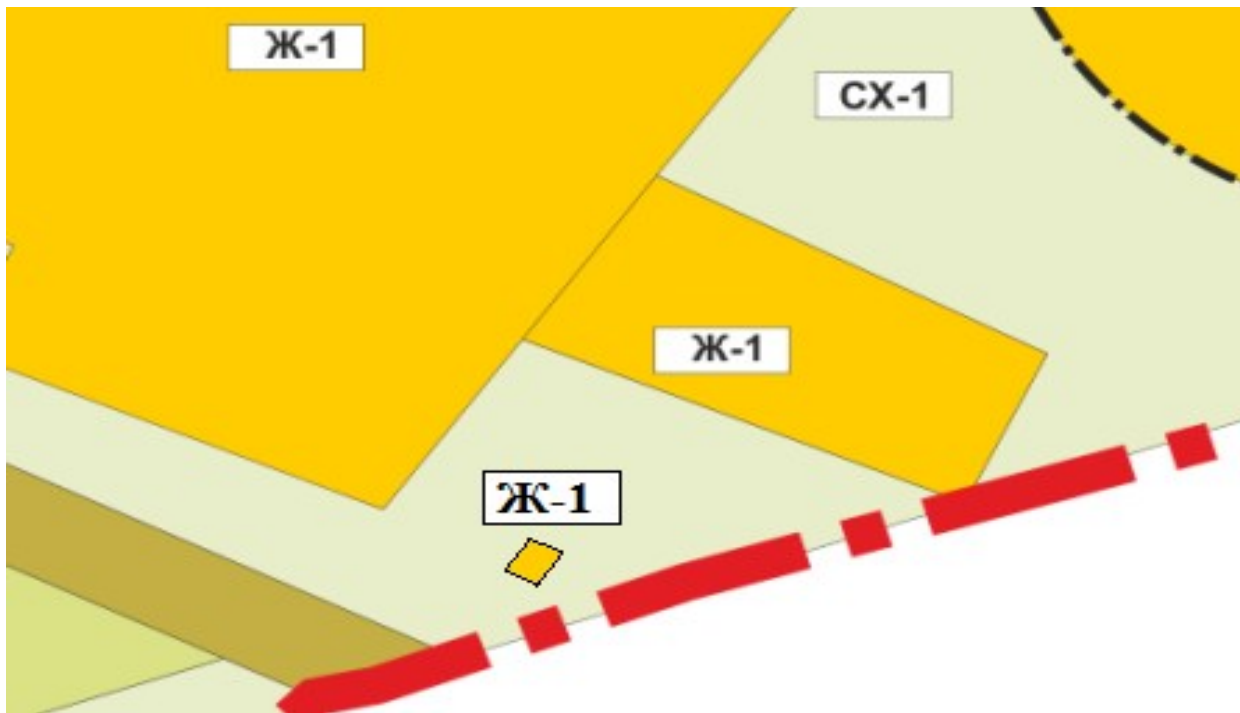

Чистай муниципаль районы “Чистай шәһәре” муниципаль берәмлегенәң
жирдән файдалану Һәм төзелеш корылмалары Кагыйдәсенәң территорияне
шәһәр төзелеш зоналарына бүлү картасы
Гамәлдәге нигезләмә:

Кертелүче үзгәрешләр: