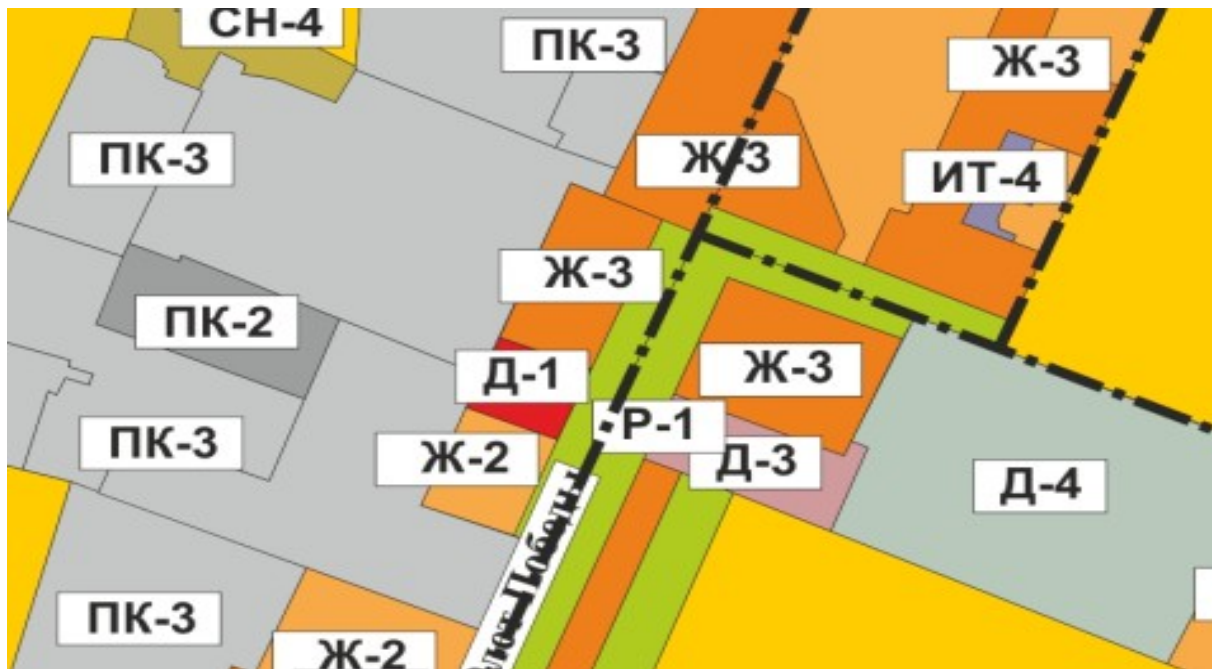

Чистай муниципаль районы “Чистай шәһәре” муниципаль берәмлегенәң жирдән файдалану ыәм төзелеш корылмалары Кагыйдәсенәң территорияне шәһәр төзелеш зоналарына бүлү

Гамәлдәге нигезләмә: