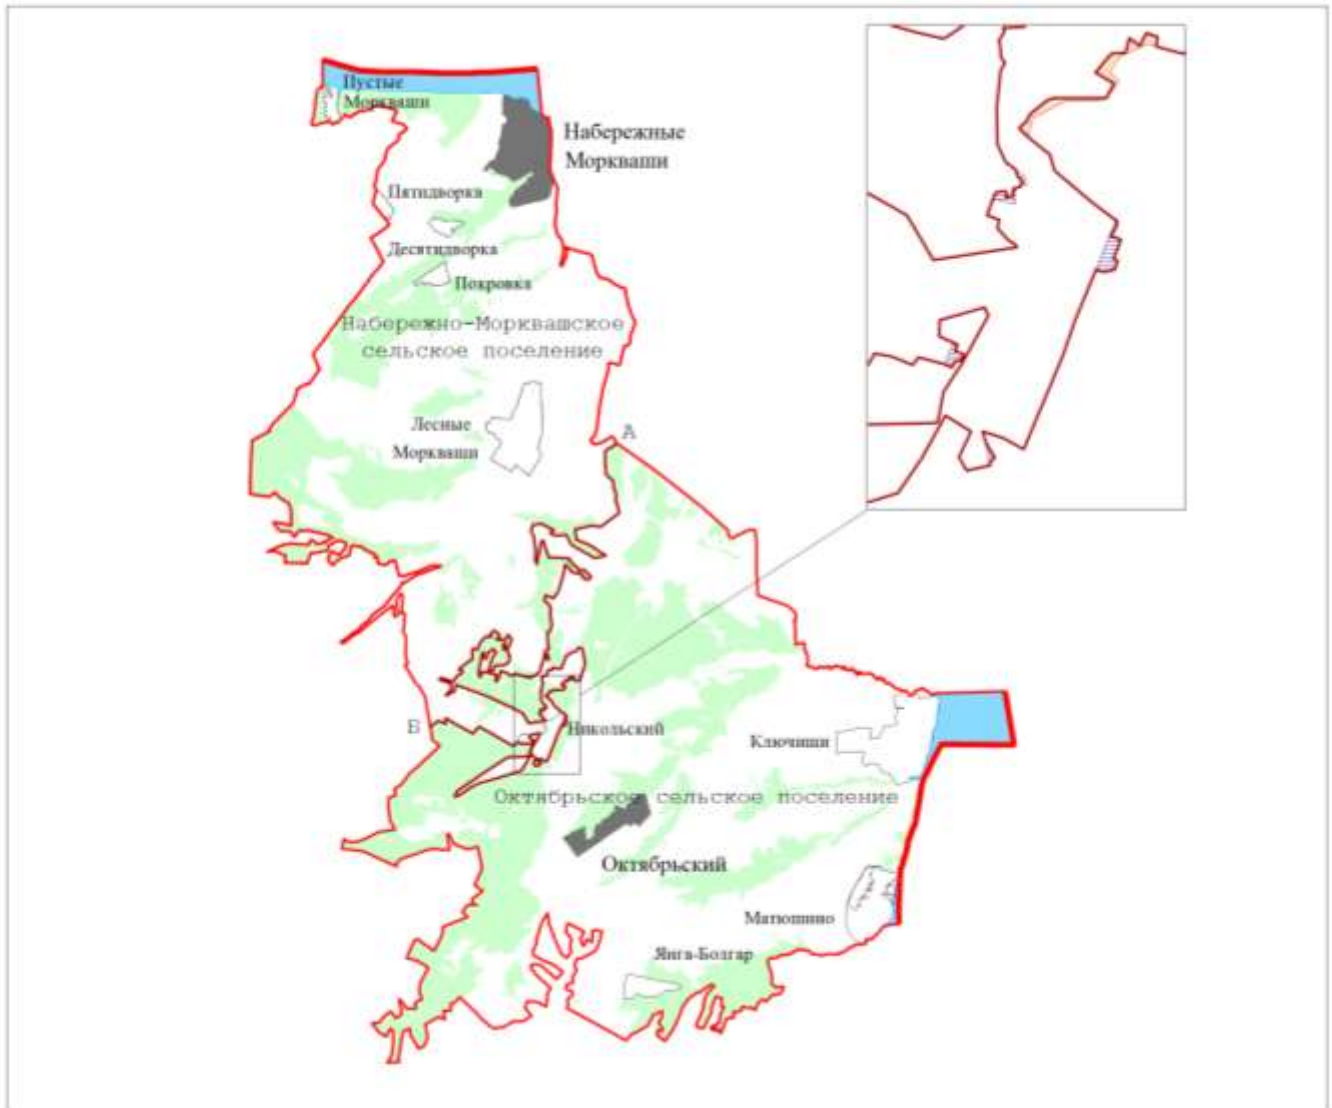

Югары Ослан муниципаль районының Октябрьский авыл жирлеге Советының 2018 елның 24 гыйнварындагы 35-156 номерлы карарына кушымта

Условные обозначения

- граница Верхнеуслонского муниципального района
- границы муниципальных образований
- А-Б - смежная граница Набережно-Морквашского сельского поселения и Октябрьского сельского поселения
- административные центры поселений
- населенные пункты
- территория Октябрьского сельского поселения Верхнеуслонского муниципального района, включаемая в состав территории Набережно-Морквашского сельского поселения Верхнеуслонского муниципального района
- территория Набережно-Морквашского сельского поселения Верхнеуслонского муниципального района, включаемая в состав территории Октябрьского сельского поселения Верхнеуслонского муниципального района