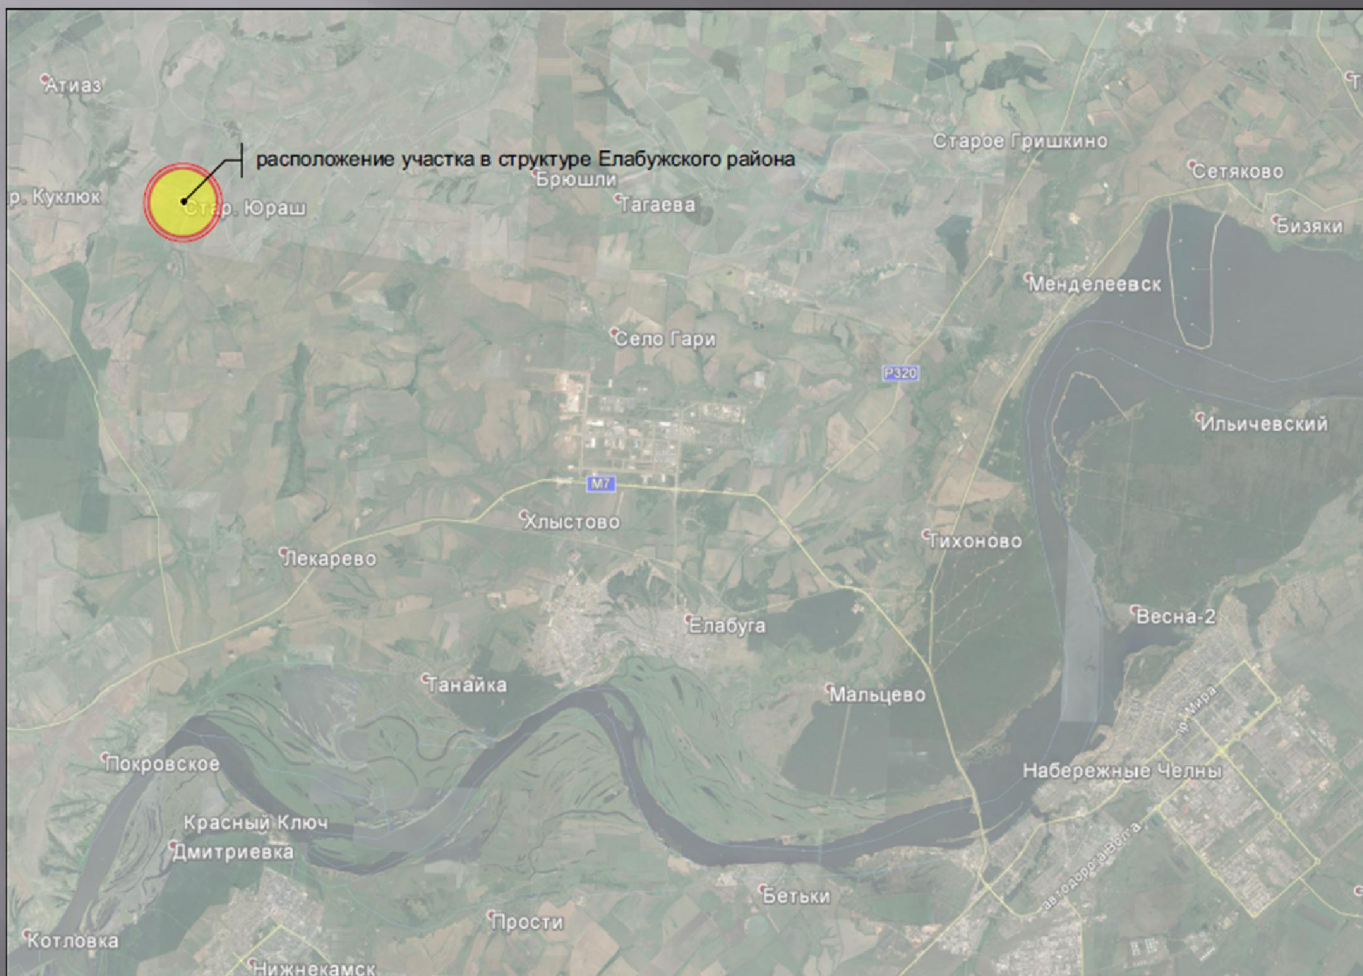

1. Изменение территориальной зоны Ж1П (Зона перспективной застройки индивидуальными жилыми домами) в зону Ж1 (Зона индивидуальной жилой застройки) земельных участков с кадастровыми номерами №№16:18:050101:597, 16:18:050101:597, 16:18:050101:264, расположенных по адресу: РТ, Елабужский муниципальный район, Староюрашское сельское поселение. (Заявка Гайфутдинова А.Ф.)

3. Изменение территориальной зоны Ж1П (Зона перспективной застройки индивидуальными жилыми домами) в зону Ж1 (Зона индивидуальной жилой застройки) земельных участков с кадастровыми номерами №№16:18:050101:597, 16:18:050101:597, 16:18:050101:264, расположенных по адресу: РТ, Елабужский муниципальный район, Староюрашское сельское поселение. (Заявка Гайфутдинова А.Ф.)

4. Изменение территориальной зоны Ж1П (Зона перспективной застройки индивидуальными жилыми домами) в зону Ж1 (Зона индивидуальной жилой застройки) земельных участков с кадастровыми номерами №№16:18:050101:597, 16:18:050101:597, 16:18:050101:264, расположенных по адресу: РТ, Елабужский муниципальный район, Староюрашское сельское поселение. (Заявка Гайфутдинова А.Ф.)