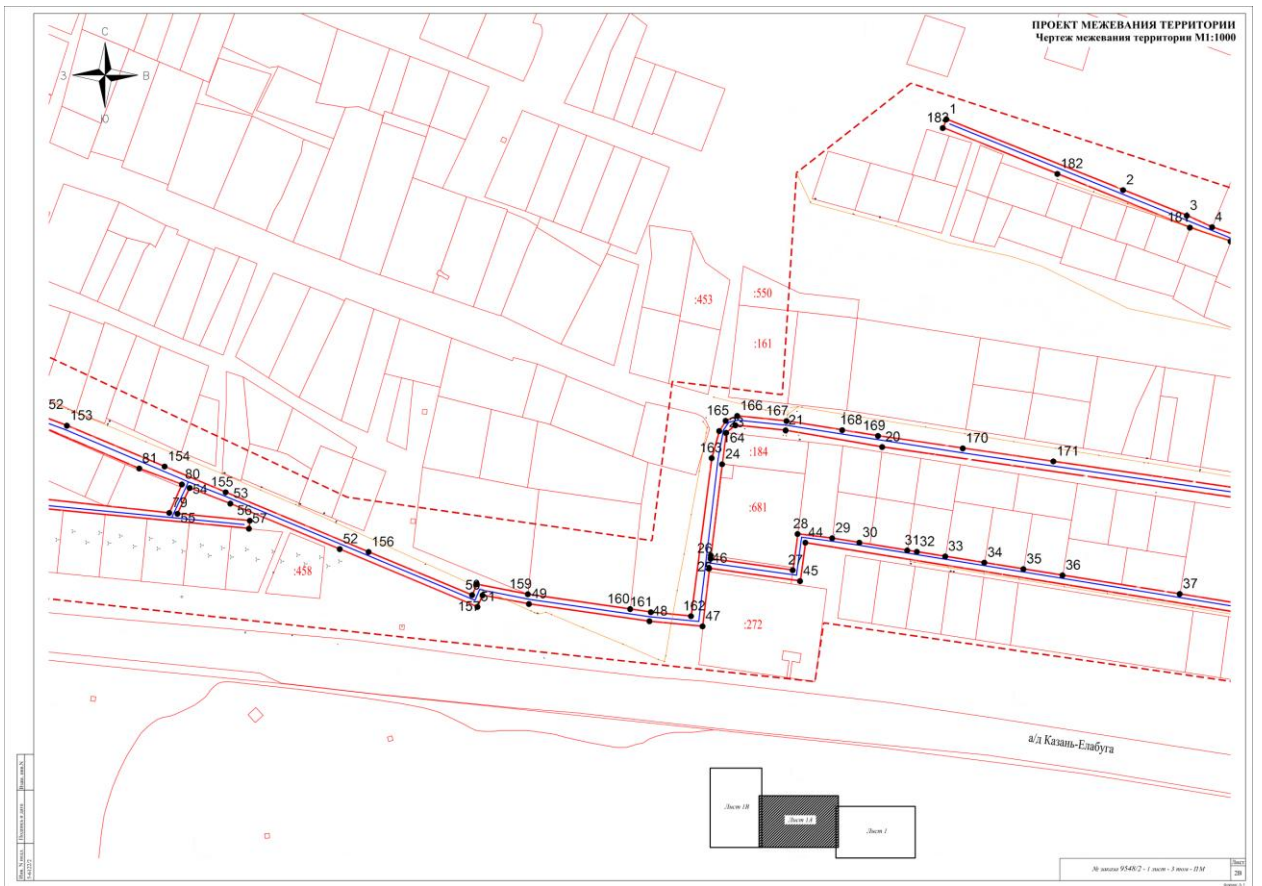

Лист 28  
Лист 29  
Лист 2

Приложение №1 к постановлению  
Главы Большешакинского сельского поселения  
Елабужского муниципального района  
от «13» января 2017г. № 1

ПРОЕКТ ПЛАНИРОВКИ ТЕРРИТОРИИ  
Чертеж планировки территории М1:1000