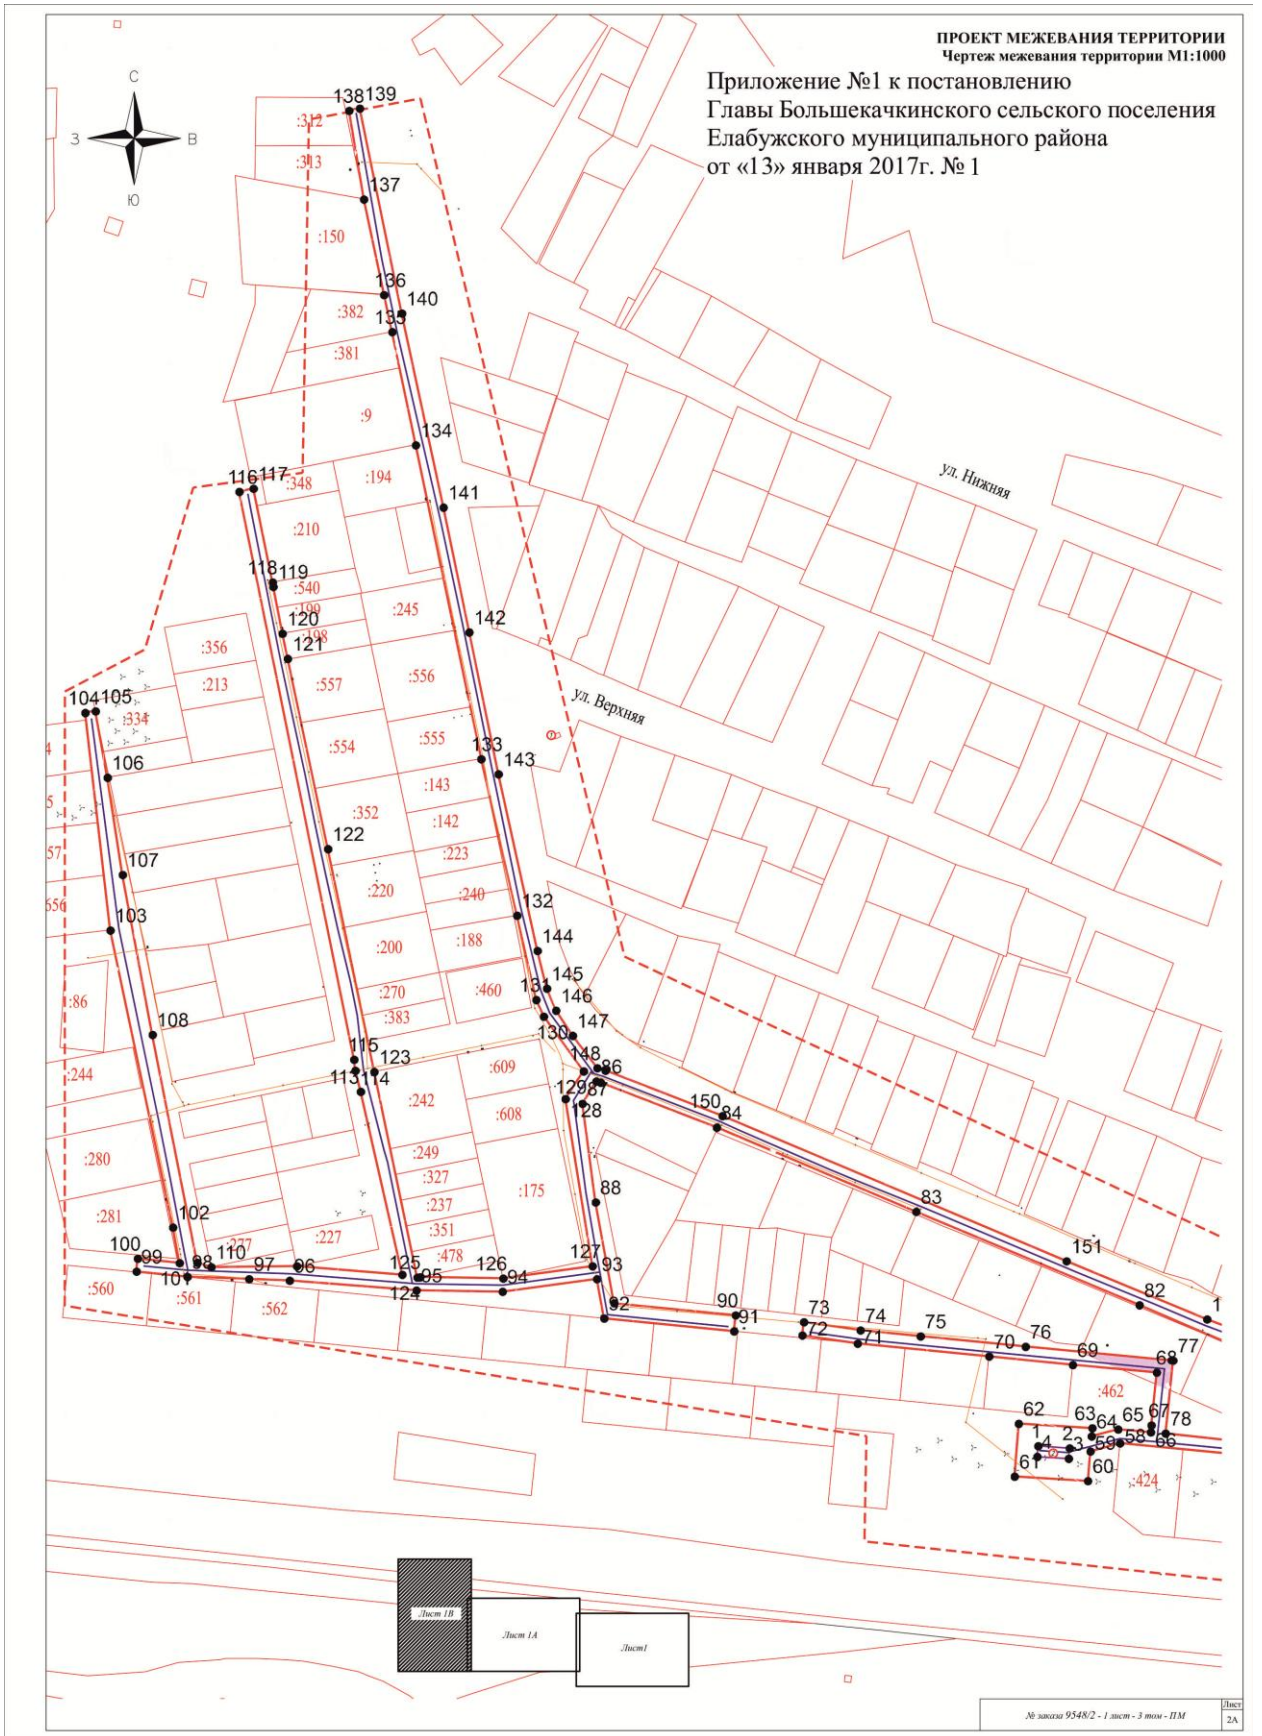

Лист 28  
Лист 29  
Лист 2

Приложение №1 к постановлению  
Главы Большешакинского сельского поселения  
Елабужского муниципального района  
от «13» января 2017г. № 1

ПРОЕКТ ПЛАНИРОВКИ ТЕРРИТОРИИ  
Чертеж планировки территории М1:1000