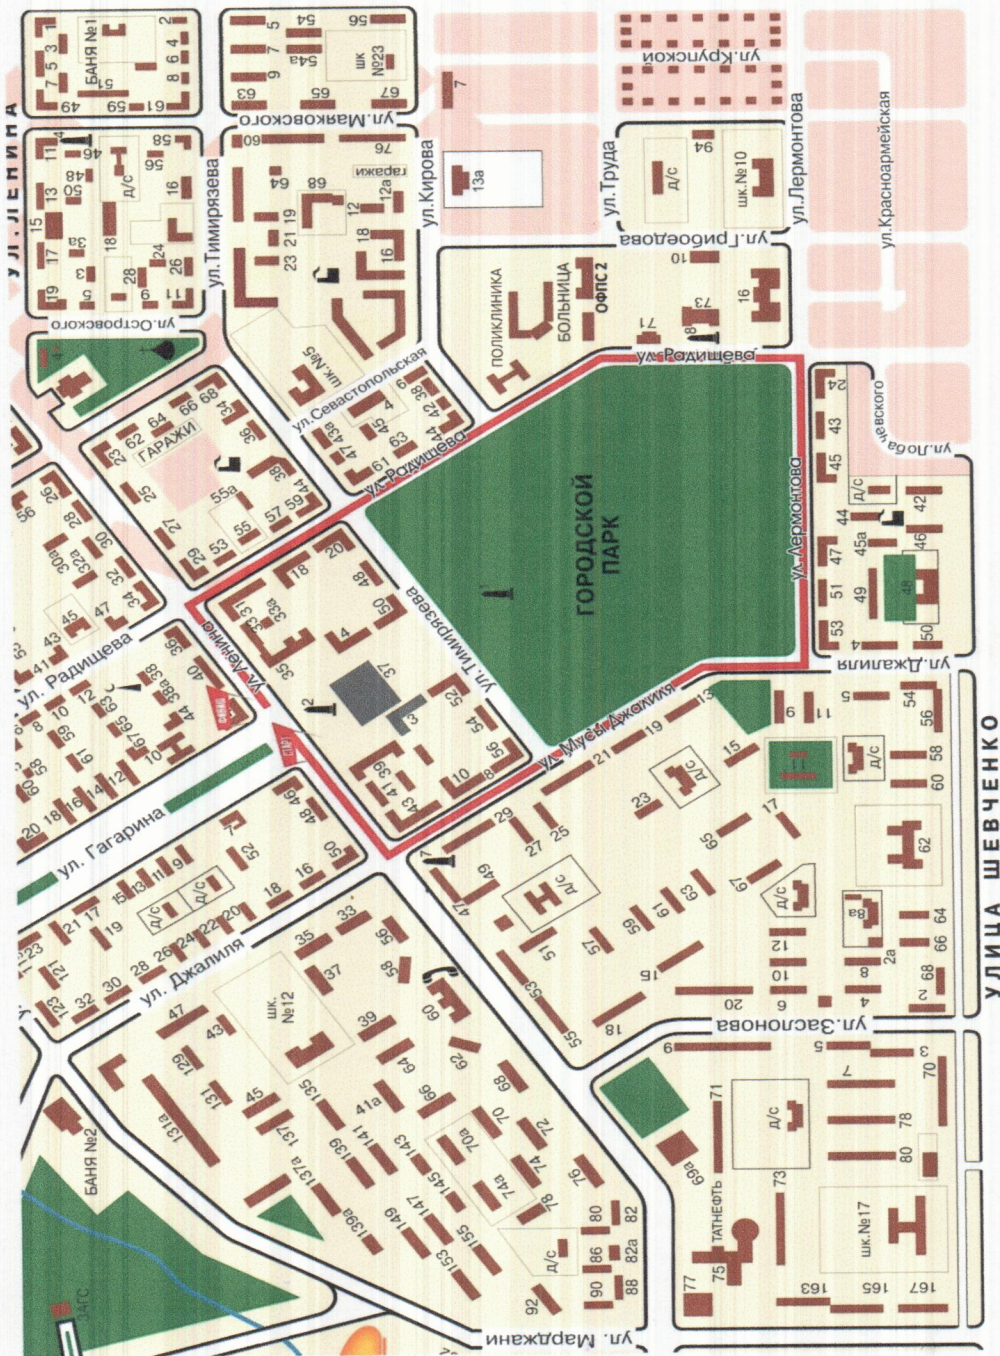

ПОСТАНОВЛЕНИЕ

« 16 » *сентября* 2016 г.

г. Альметьевск

КАРАР

№ *2081*

Об организации и проведении
массового забега «Кросс Татарстан-2016»

Во исполнение распоряжения Кабинета Министров Республики Татарстан от 26 августа 2016 года № 1838-р в целях приобщения населения к активному отдыху и регулярным занятиям физической культурой и спортом

Руководитель
исполнительного комитета района

М.Н. Гирфанов

Приложение № 1
УТВЕРЖДЕНА
постановлением исполнительного комитета
Альметьевского муниципального района
от " 16 " сентября 2016 г. № 2081

СХЕМА
маршрута перекрытий улиц «Кросс Татарстан-2016»

«Кросс Татарстана 2016»

УЛИЦА ШЕВЧЕНКО

от перекрестка ул. Ленина – ул. Гагарина – до перекрестка ул. Ленина – ул. М.Джалиля;
от перекрестка ул. Ленина – ул. Джалиля до перекрестка ул. Джалиля – ул. Лермонтова;
от перекрестка ул. М.Джалиля – ул. Лермонтова до перекрестка ул. Лермонтова – ул. Радищева;
от перекрестка ул. Лермонтова – ул. Радищева до перекрестка ул. Радищева – ул. Кирова;
от перекрестка ул. Радищева – ул. Кирова до перекрестка ул. Радищева – ул. Тимирязева;
от перекрестка ул. Радищева – ул. Тимирязева до перекрестка ул. Ленина – ул. Радищева;
от перекрестка ул. Ленина – ул. Радищева до перекрестка ул. Ленина – ул. Гагарина;