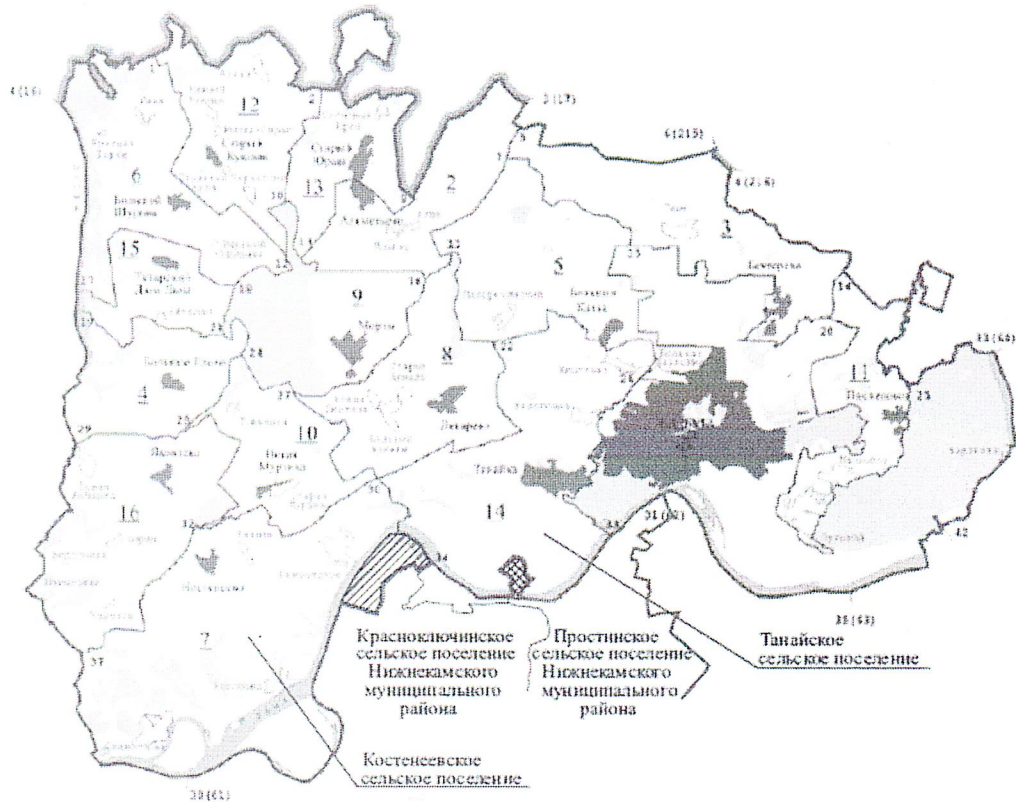

РЕШИЛ:

1. Согласиться с изменением границы муниципального образования «Танайское сельское поселение» Елабужского муниципального района Республики Татарстан путем включения в состав территории муниципального образования «Танайское сельское поселение» Елабужского муниципального района земельных участков муниципального образования «Простинское сельское поселение» Нижнекамского муниципального района (Приложение №1).
2. Настоящее решение подлежит официальному опубликованию в газете "Новая Кама", на Официальном портале правовой информации Республики Татарстан, разместить на официальном сайте муниципального образования (танайское.городелабуга.рф) и на специальных информационных стендах по адресу: Республика Татарстан, Елабужский район, село Танайка ул. Ермазова, дом 9.
3. Контроль за исполнением настоящего решения оставляю за собой.

**Председатель Танайского
сельского поселения**

А.И.Сулейманов

Приложение к решению
 Совета Танайского сельского поселения
 Елабужского муниципального района
 Республики Татарстан
 №16 от 03.06.2026

- границы Елабужского муниципального района
- границы поселений
- административный центр поселения
- населенный пункт
- ▨ территория МО «Костенеевское сельское поселение» Елабужского муниципального района, планируемая к включению в границы МО «Красноключинское сельское поселение» Нижнекамского муниципального района
- ▩ Территория МО «Простинское сельское поселение» Нижнекамского муниципального района, планируемая к включению в границы МО «Танайское сельское поселение» Елабужского муниципального района