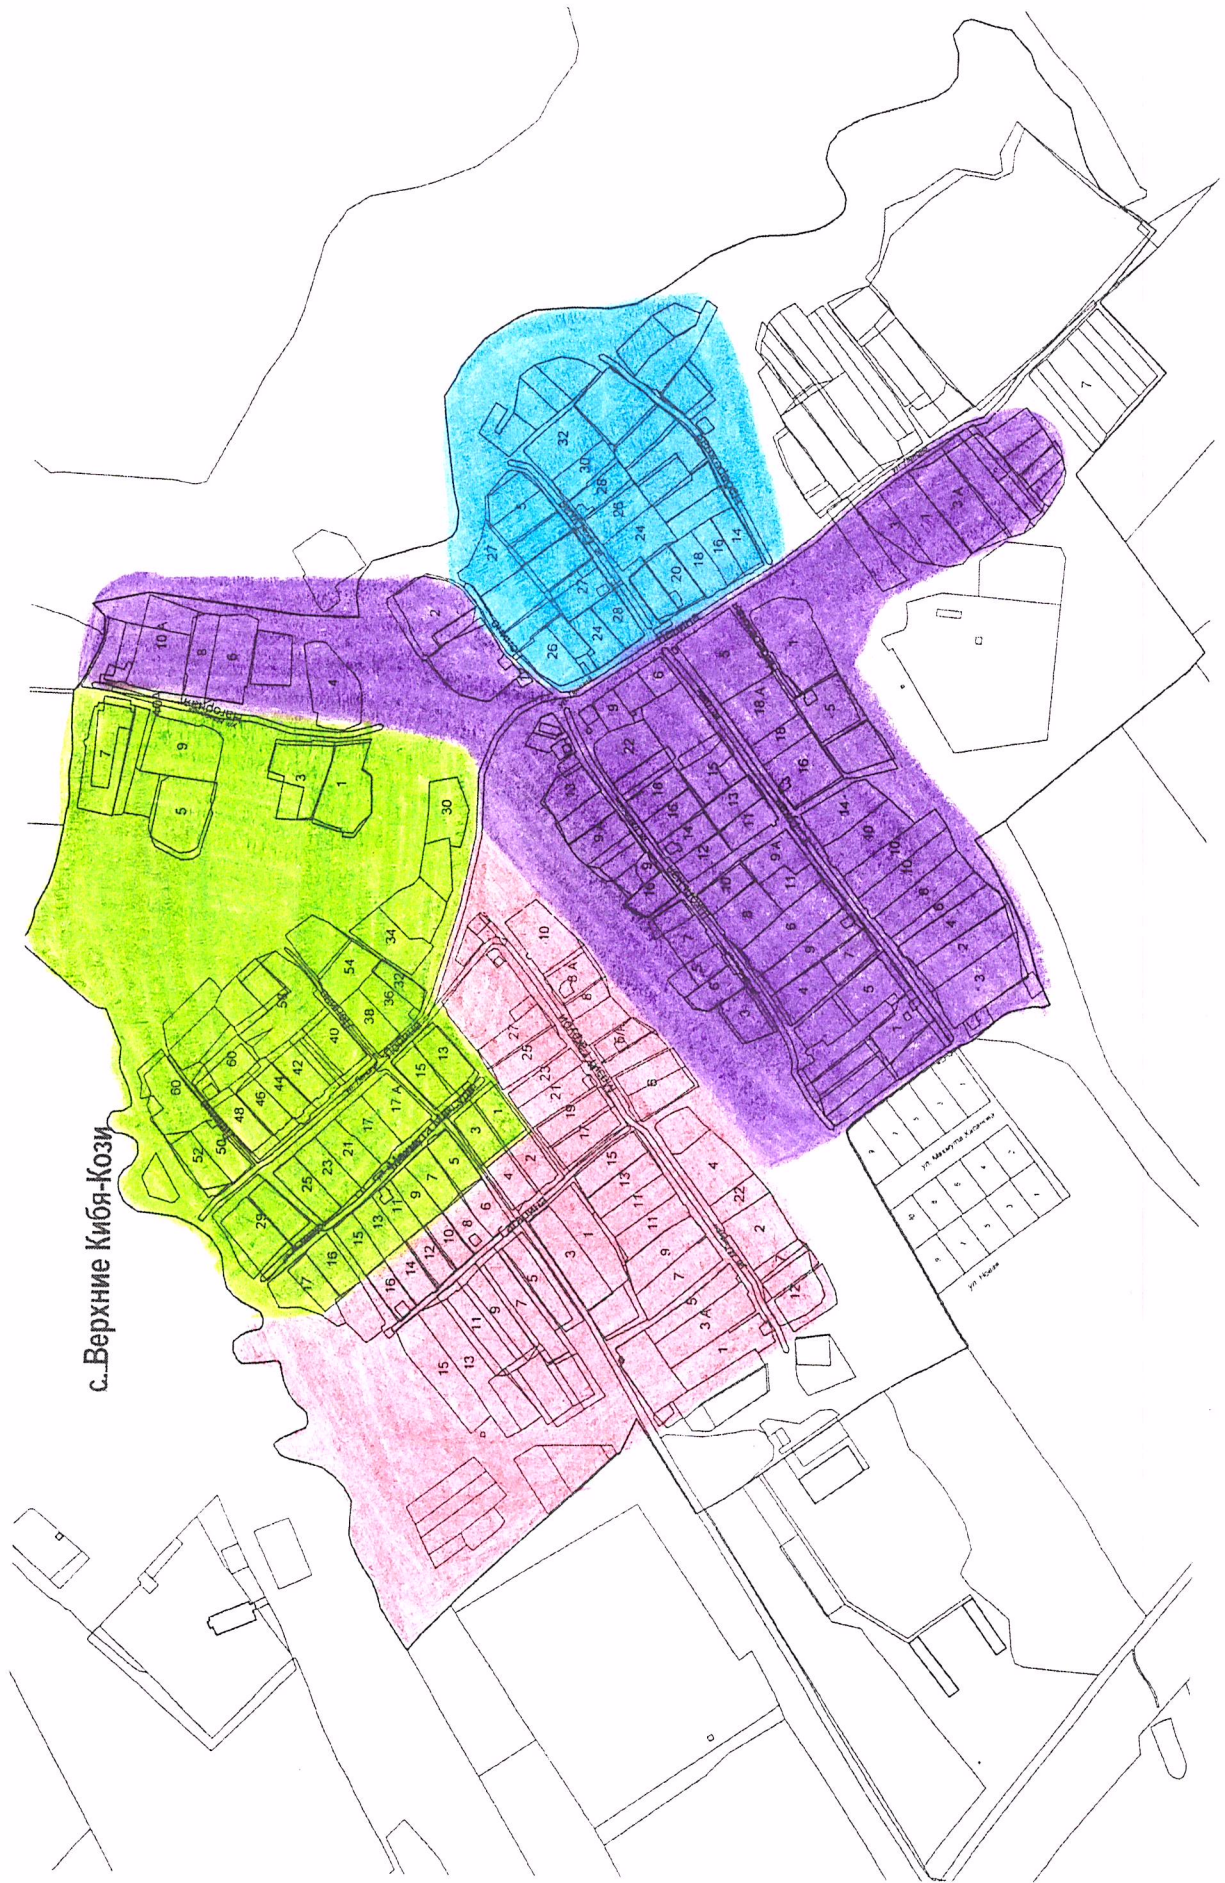

с. Верхние Кибя-Кози