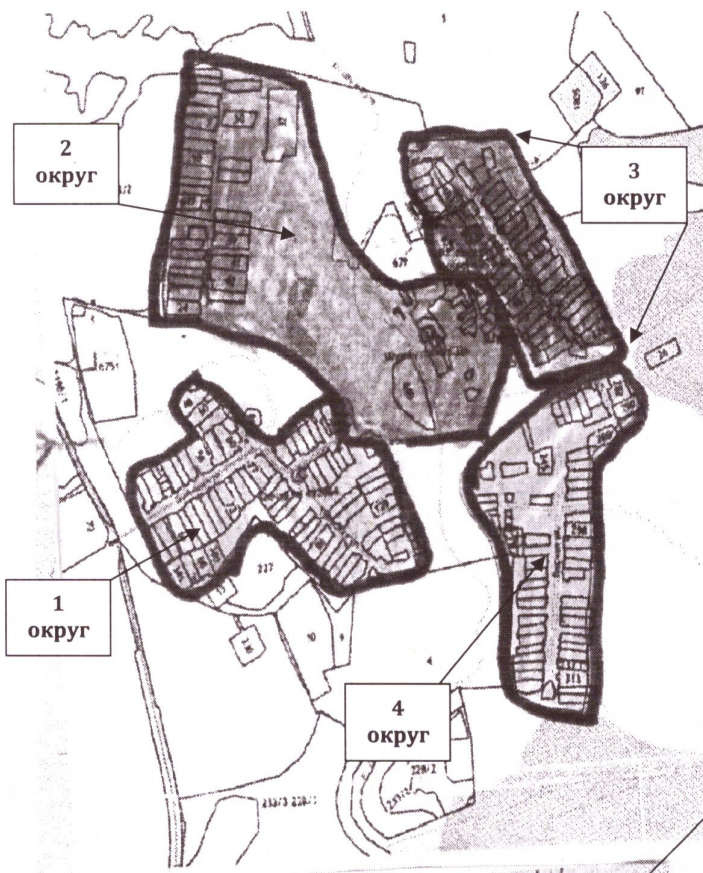

Графическое изображение схемы одномандатных избирательных округов для проведения выборов депутатов Совета Шумбутского сельского поселения Рыбно-Слободского муниципального района Республики Татарстан

с.Шумбут