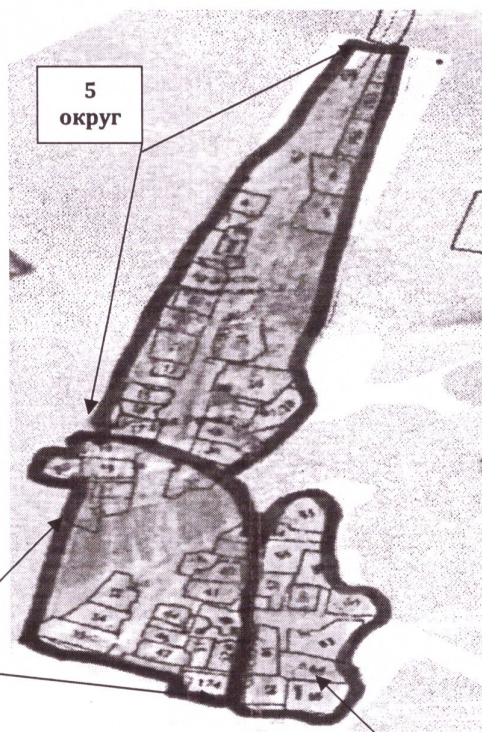

д.Шестая Речка