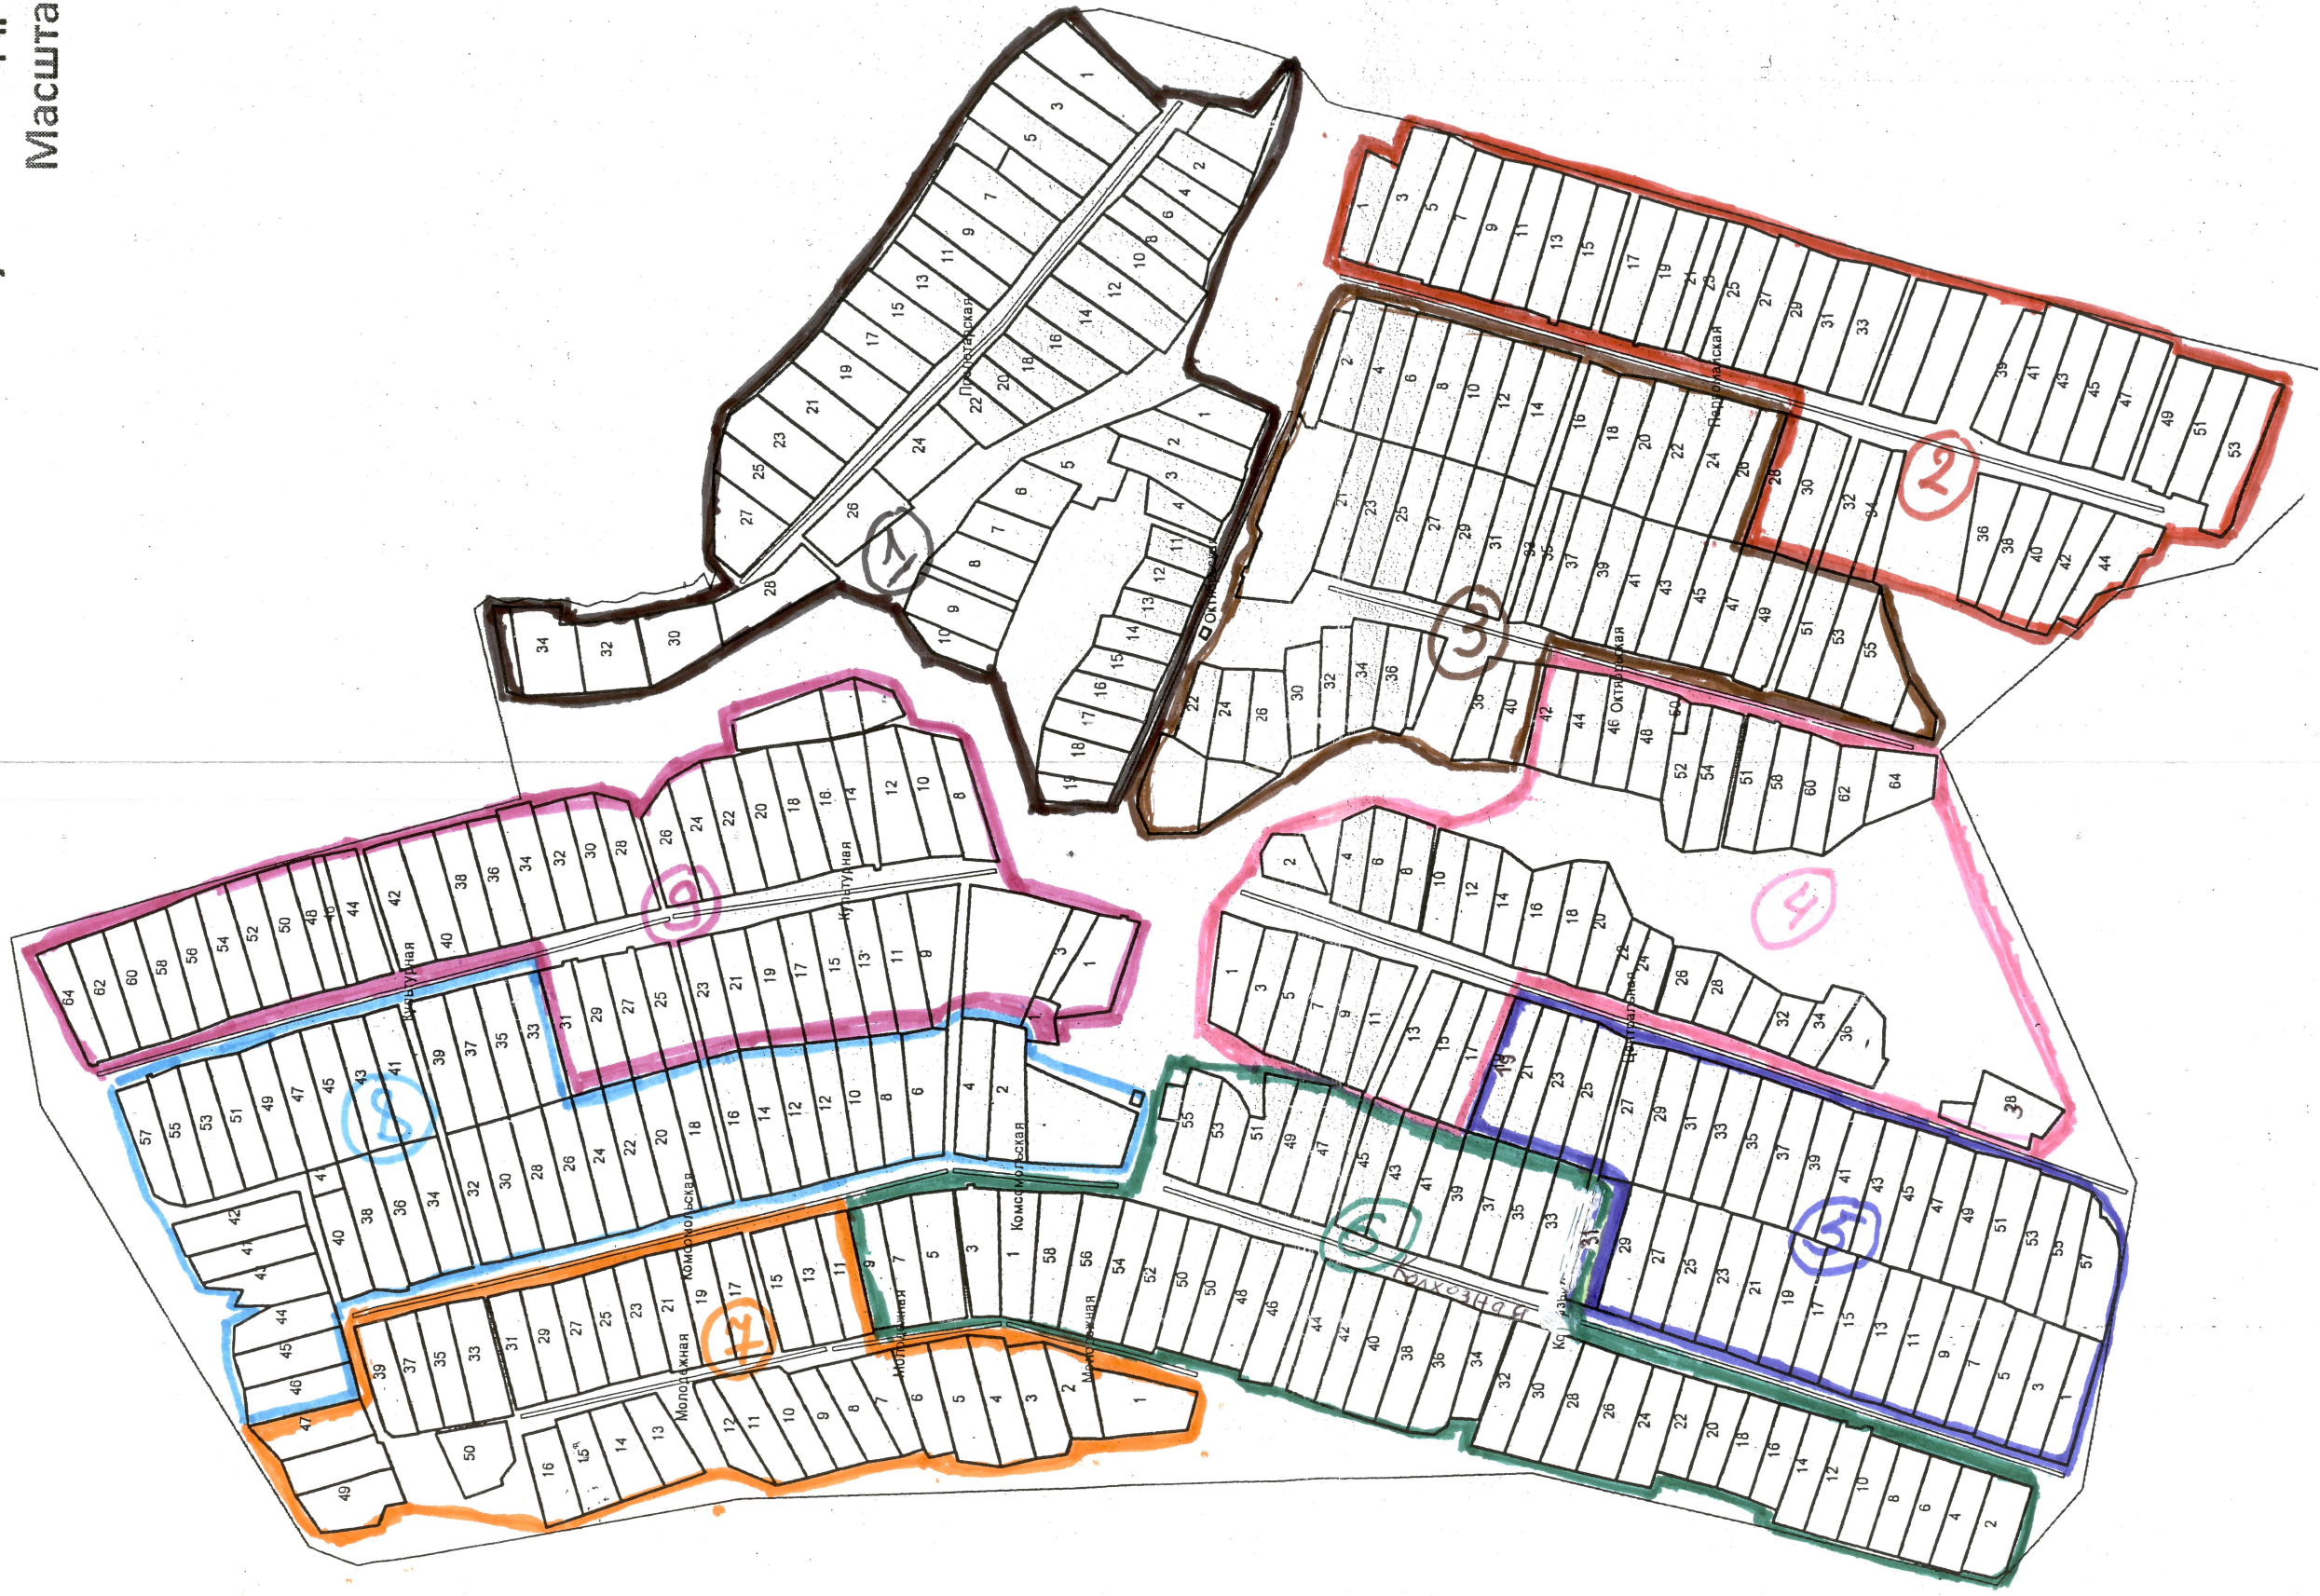

ДРОЖЖАНОВСКИЙ МУНИЦИПАЛЬНЫЙ РАЙОН

С. Чувашское Дрожжаное

Масштаб 1:10000