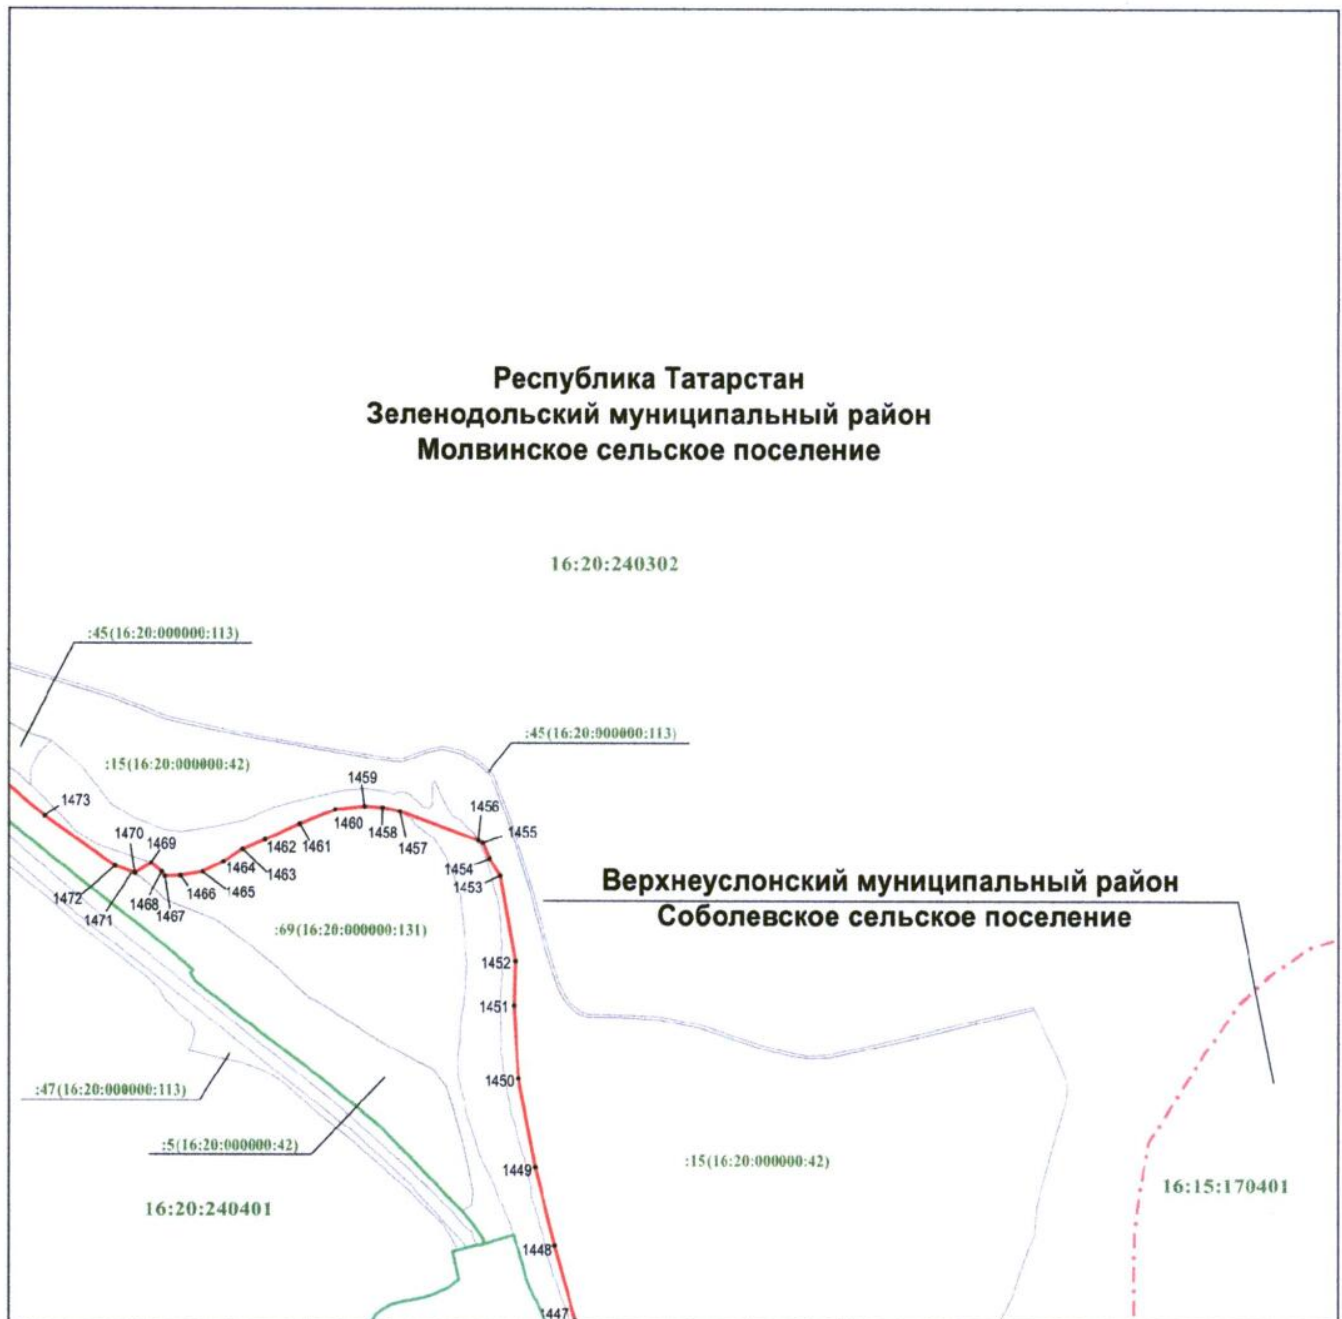

Раздел 4

Границы территории, на которой запрещается проезд и стоянка механических транспортных средств, внедорожных мототранспортных средств, маломерных самоходных судов

Лист 37

Масштаб 1 : 10000

Используемые условные знаки и обозначения:

- 1447 – обозначение характерной точки границ
- (красная линия) – граница территории с запретом
- - - (красная пунктирная линия) – граница муниципального района, городского округа
- (зеленая линия) – граница кадастрового квартала
- (голубая линия) – граница земельного участка
- 16:20:240401 – номер кадастрового квартала
- :5 – кадастровый номер земельного участка
- (16:20:000000:42) – кадастровый номер единого землепользования.