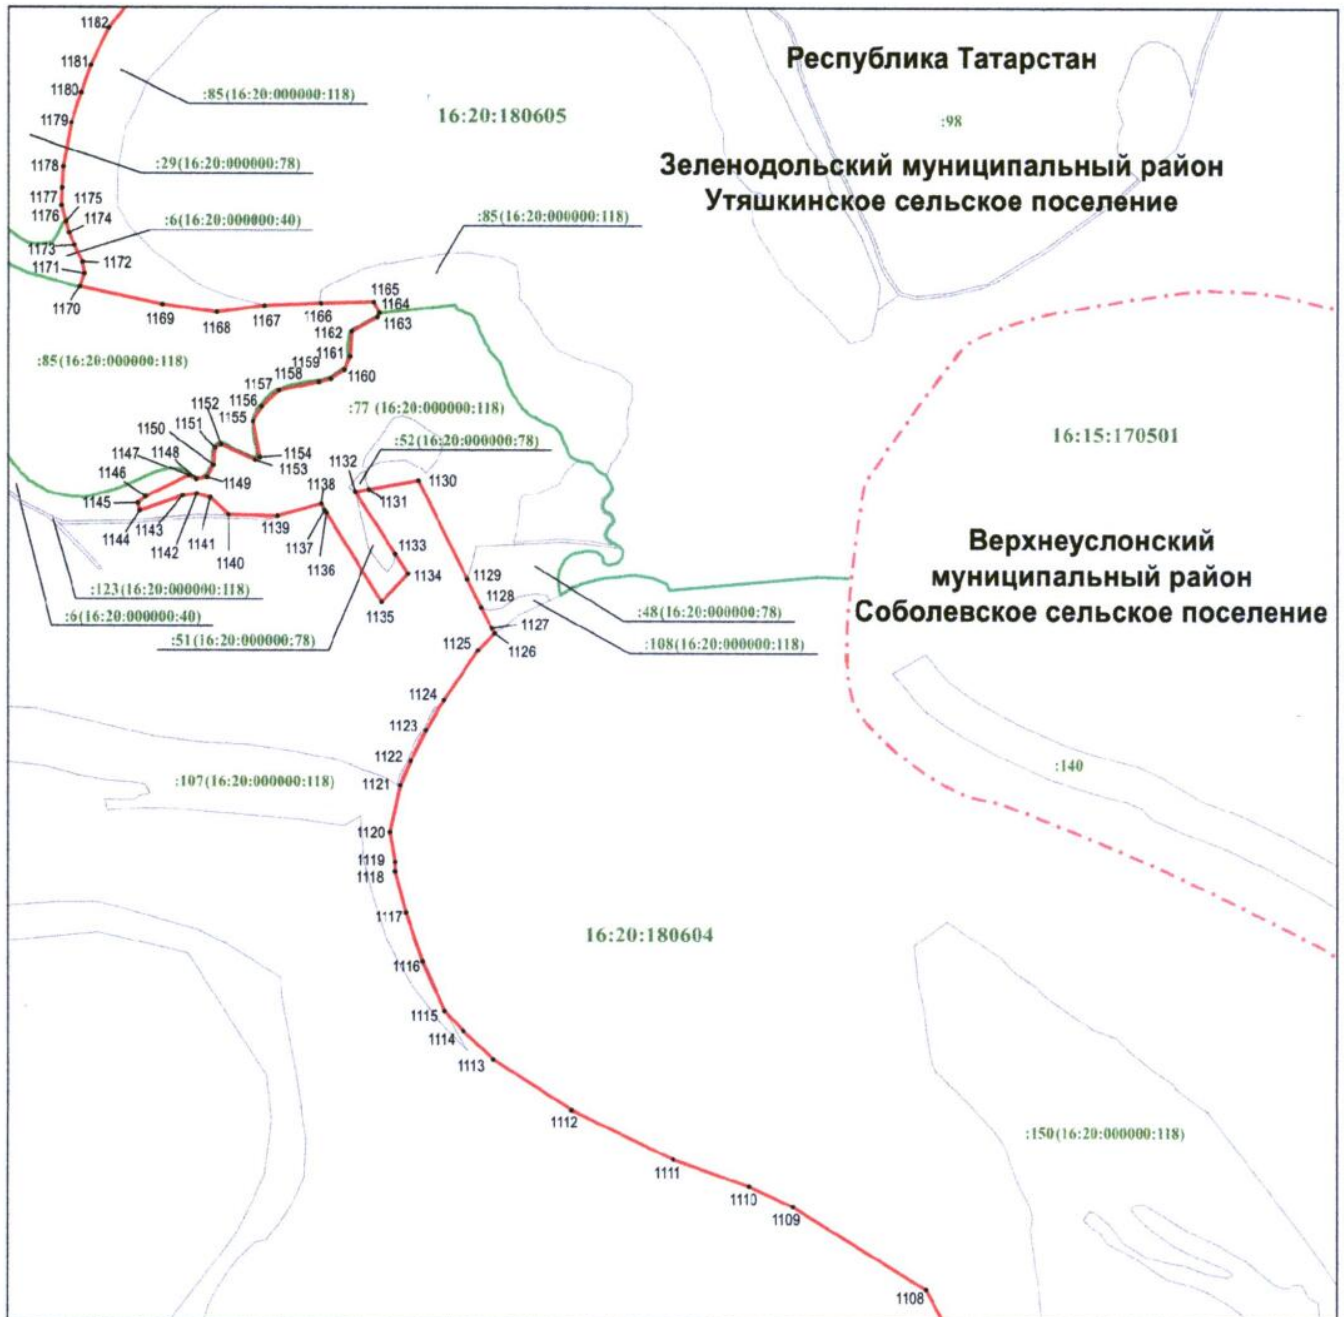

Раздел 4

Границы территории, на которой запрещается проезд и стоянка механических транспортных средств, внедорожных мототранспортных средств, маломерных самоходных судов

Лист 34

Масштаб 1 : 10000

Используемые условные знаки и обозначения:

- 1108 – обозначение характерной точки границ
- граница территории с запретом
- - - граница муниципального района, городского округа
- граница кадастрового квартала
- граница земельного участка
- 16:20:180604 – номер кадастрового квартала
- :150 – кадастровый номер земельного участка
- (16:20:000000:118) – кадастровый номер единого землепользования.