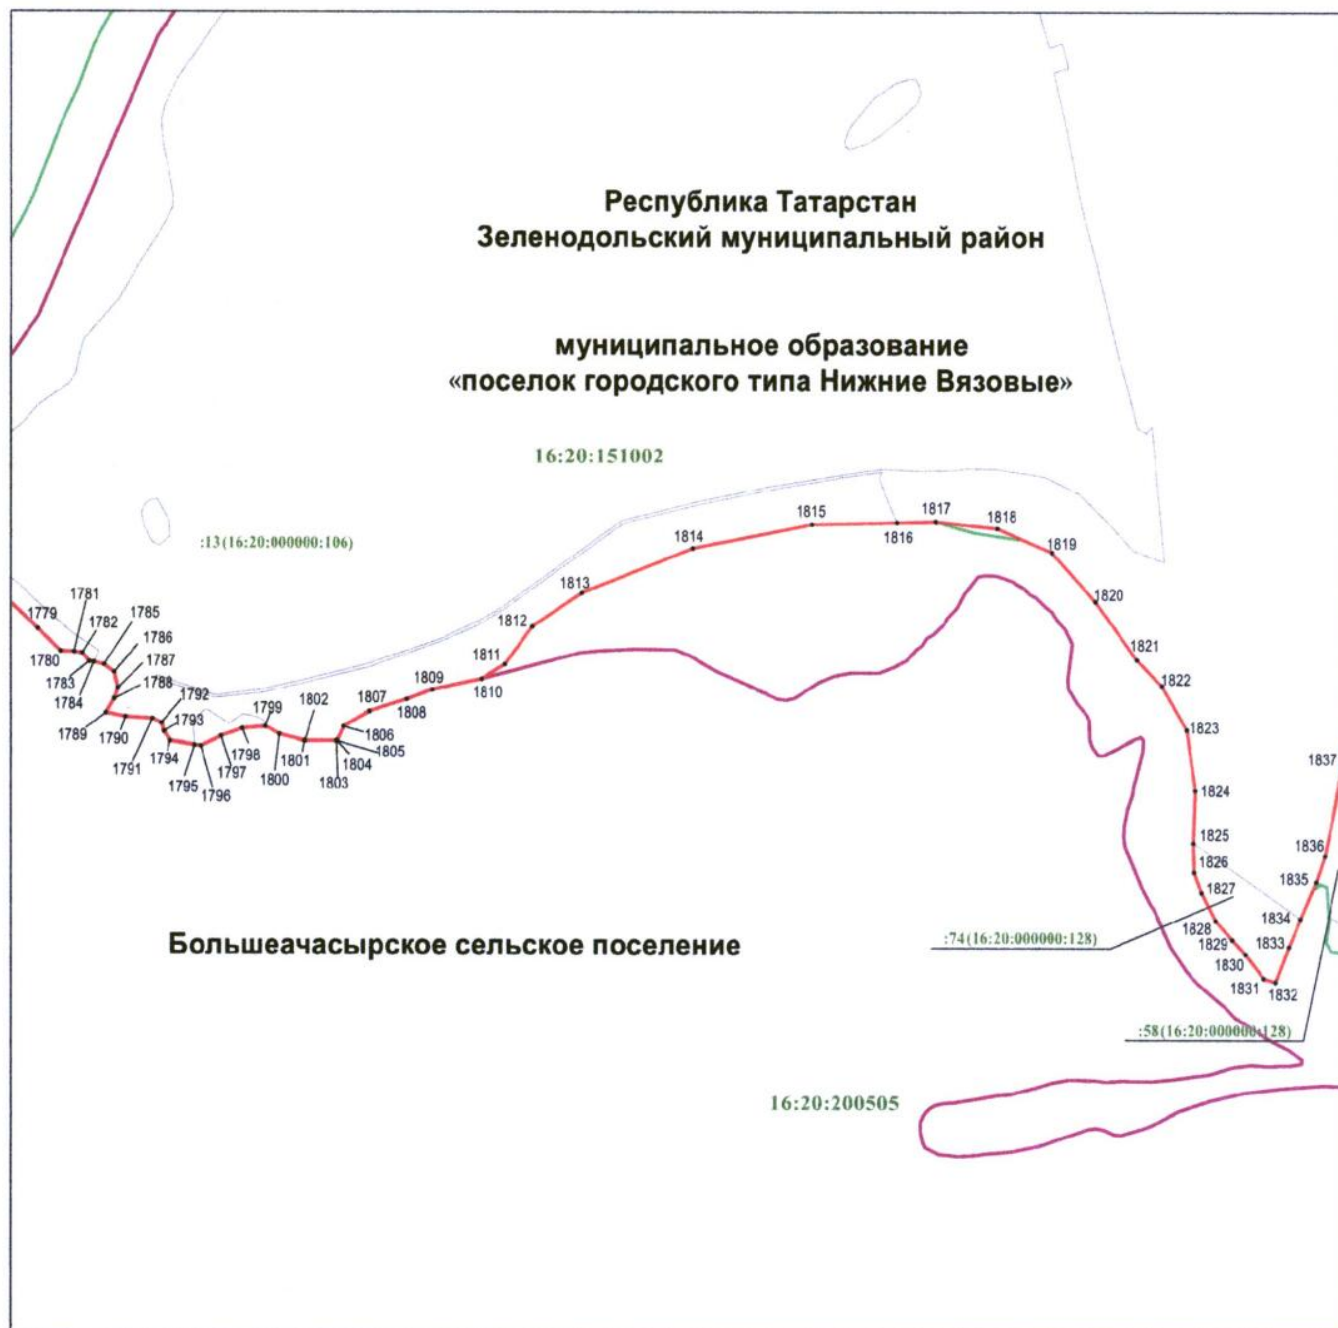

Раздел 4

Границы территории, на которой запрещается проезд и стоянка механических транспортных средств, внедорожных мототранспортных средств, маломерных самоходных судов

Лист 42

Масштаб 1 : 10000

Используемые условные знаки и обозначения:

- 1779 – обозначение характерной точки границ
- (red line) – граница территории с запретом
- (blue line) – граница поселения
- (green line) – граница кадастрового квартала
- (light blue line) – граница земельного участка
- 16:20:200505 – номер кадастрового квартала
- :58 – кадастровый номер земельного участка
- (16:20:000000:128) – кадастровый номер единого землепользования.