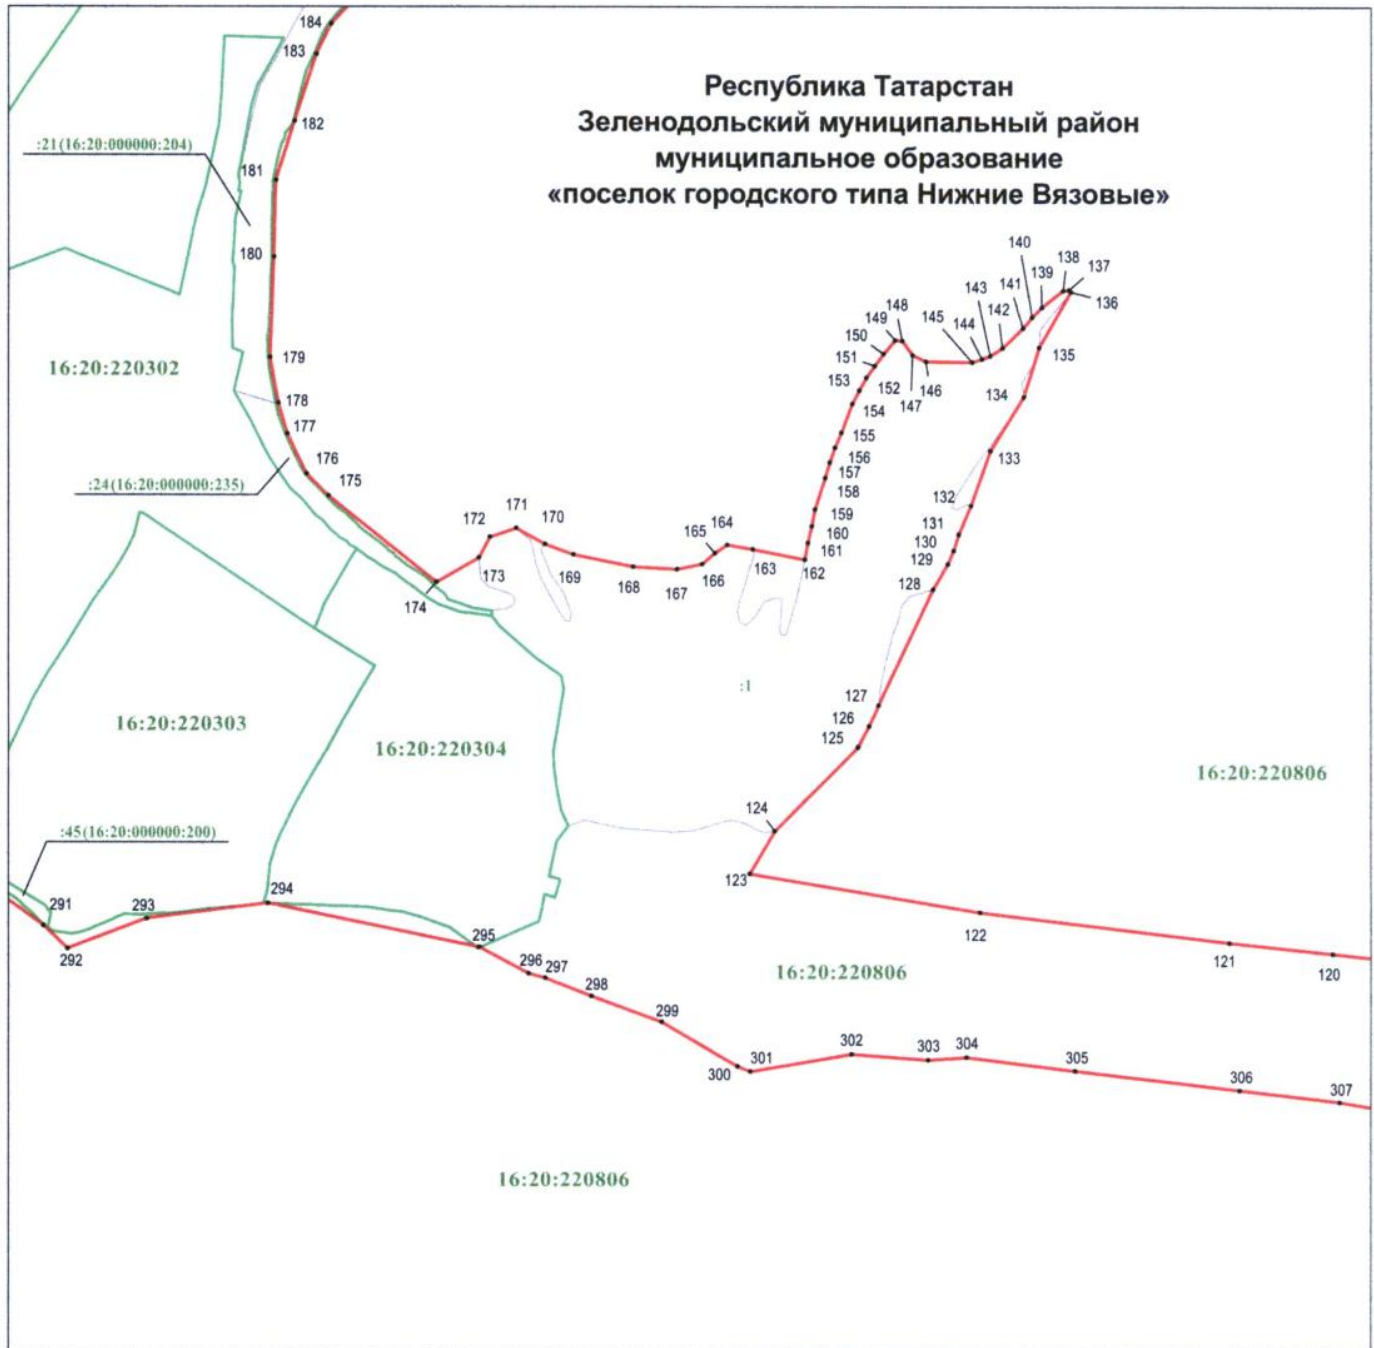

Раздел 4

Границы территории, на которой запрещается проезд и стоянка механических транспортных средств, внедорожных мототранспортных средств, маломерных самоходных судов

Лист 7

Масштаб 1 : 10000

Используемые условные знаки и обозначения:

- 120 – обозначение характерной точки границ
- (red line) – граница территории с запретом
- (green line) – граница кадастрового квартала
- (blue line) – граница земельного участка
- 16:20:220302 – номер кадастрового квартала
- :21 – кадастровый номер земельного участка
- (16:20:000000:200) – кадастровый номер единого землепользования.