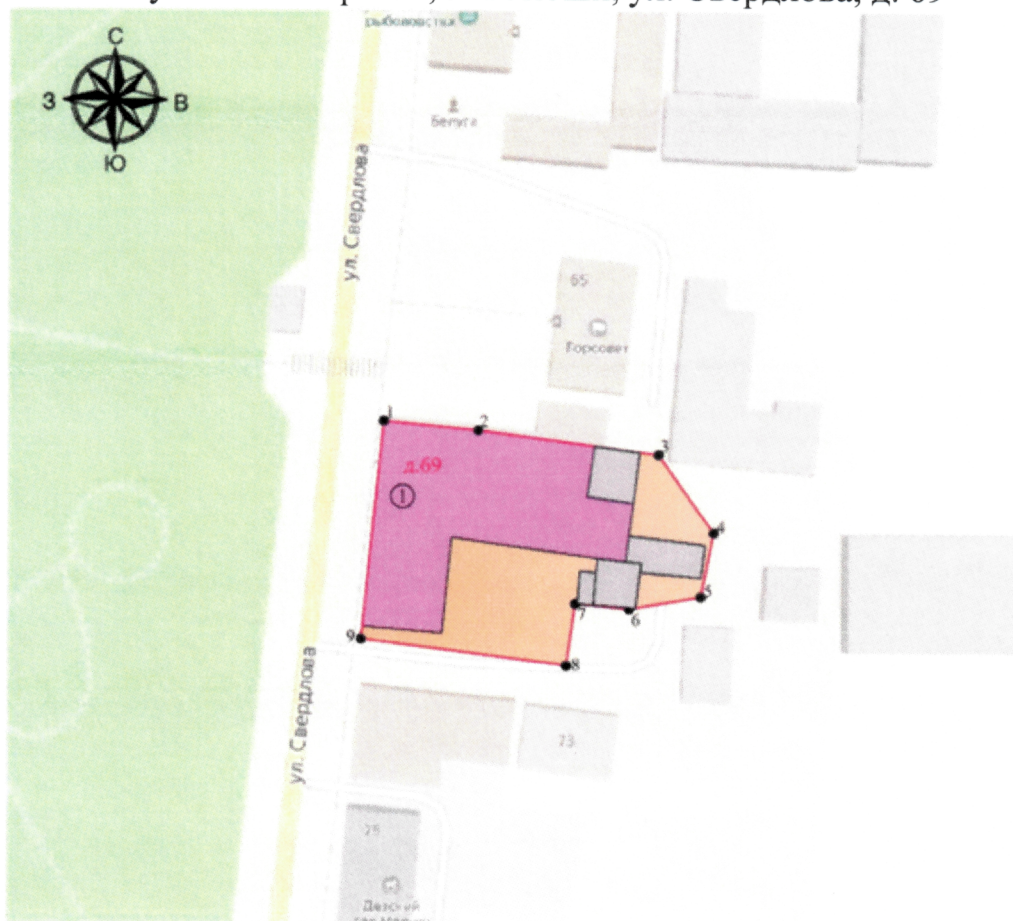

Приложение к приказу
Комитета Республики Татарстан
по охране объектов культурного
наследия

от 23.11 2023 № 875-17

Границы территории

объекта культурного наследия местного (муниципального) значения
«Дом А.В. Серебрякова, 1870 – 1905 г.», расположенного по адресу:
Республика Татарстан, г. Тетюши, ул. Свердлова, д. 69

Карта (схема)

границ территории объекта культурного наследия местного (муниципального)
значения «Дом А.В. Серебрякова, 1870 – 1905 г.», расположенного по адресу:
Республика Татарстан, г. Тетюши, ул. Свердлова, д. 69

Условные обозначения:

Масштаб 1:900

- ① Объекта культурного наследия местного (муниципального) значения «Дом А.В. Серебрякова, 1870 - 1905 г.» (Республика Татарстан, г. Тетюши, ул. Свердлова, д. 69)
- Обозначение границы территории объекта культурного наследия местного (муниципального) значения «Дом А.В. Серебрякова, 1870 - 1905 г.» (Республика Татарстан, г. Тетюши, ул. Свердлова, д. 69)
- Объект культурного наследия местного (муниципального) значения «Дом А.В. Серебрякова, 1870 - 1905 г.» (Республика Татарстан, г. Тетюши, ул. Свердлова, д. 69)
- Территория объекта культурного наследия
- Обозначение характерной поворотной точки
- Поздние строения (не ценные)