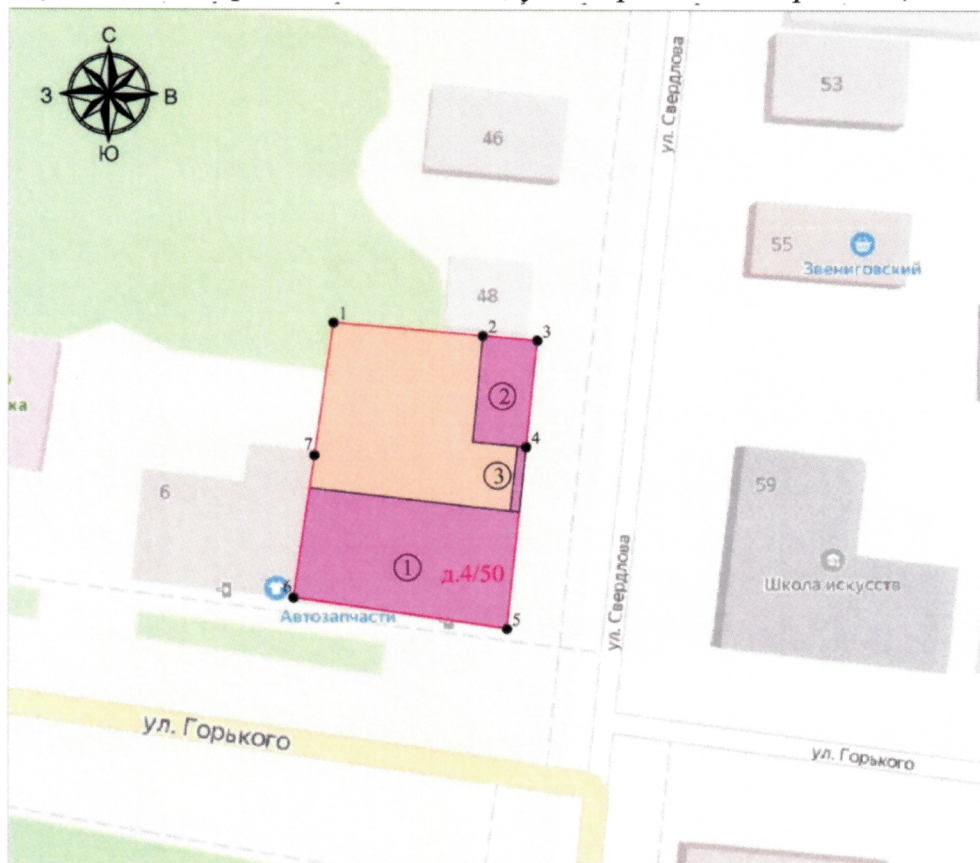

Приложение к приказу
Комитета Республики Татарстан
по охране объектов культурного
наследия

от 23.11. 2023 № 872-17

Границы территории

объекта культурного наследия местного (муниципального) значения
«Усадьба Е.Д. Фокеева, конец XIX в.», расположенного по адресу: Республика
Татарстан, г. Тетюши, ул. Горького/Свердлова, д. 4/50

Карта (схема)

границ территории объекта культурного наследия местного (муниципального)
значения «Усадьба Е.Д. Фокеева, конец XIX в.», расположенного по адресу:
Республика Татарстан, г. Тетюши, ул. Горького/Свердлова, д. 4/50

Условные обозначения:

Масштаб 1:500

- ① Объект культурного наследия местного (муниципального) значения «Усадьба Е.Д.Фокеева: Главный дом, конец XIX в.» (Республика Татарстан, г. Тетюши, ул. Горького/Свердлова, д. 4/50)
- ② Объект культурного наследия местного (муниципального) значения «Усадьба Е.Д.Фокеева: Магазин, конец XIX в.» (Республика Татарстан, г. Тетюши, ул. Горького/Свердлова, д. 4/50)
- ③ Кирпичные арочные ворота с калиткой
- Обозначение границы территории объекта культурного наследия местного (муниципального) значения «Усадьба Е.Д.Фокеева, конец XIX в.» (Республика Татарстан, г. Тетюши, ул. Горького/Свердлова, д. 4/50)
- Объект культурного наследия
- Территория объекта культурного наследия
- Обозначение характерной поворотной точки