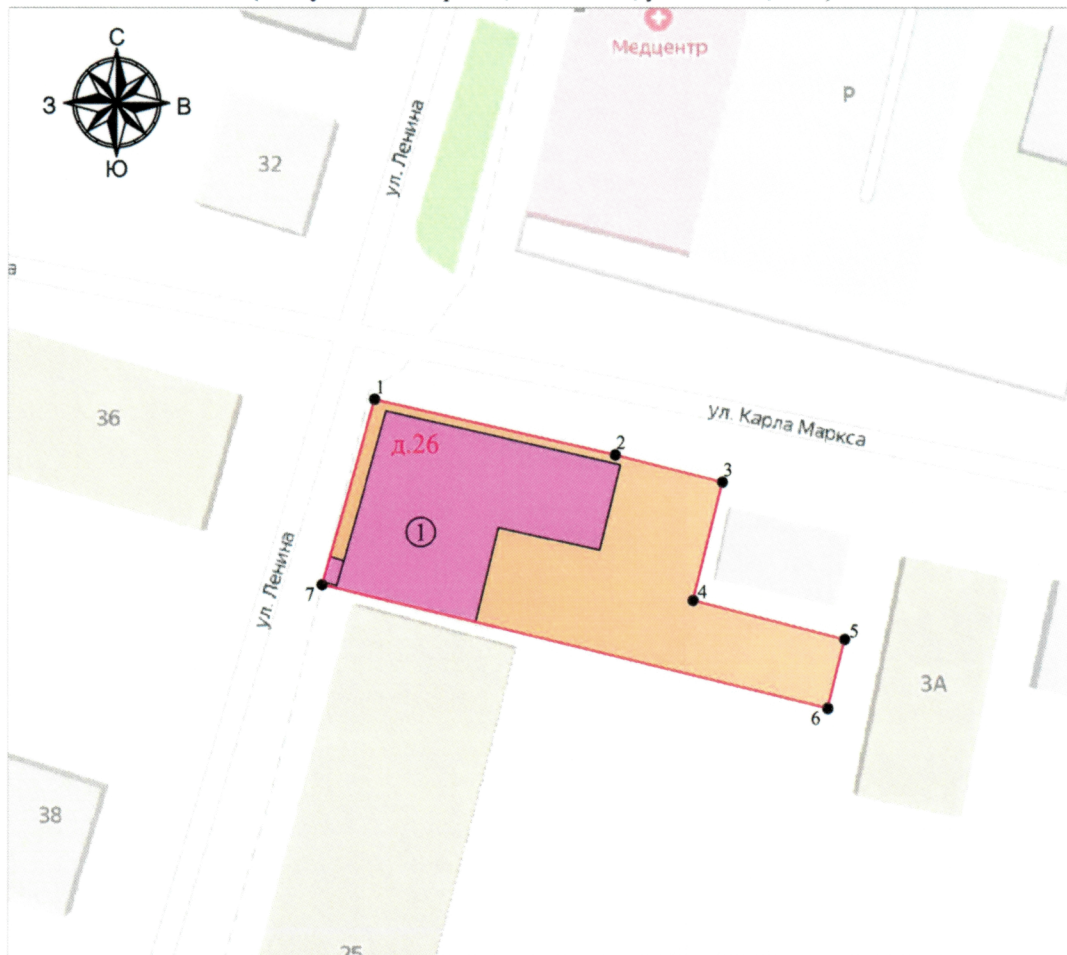

Условные обозначения:

Масштаб 1:500

- ① Объект культурного наследия местного (муниципального) значения «Дом Серебрякова, 1880 г.» (Республика Татарстан, г. Тетюши, ул. Ленина, д.25)
- Обозначение границы территории объекта культурного наследия местного (муниципального) значения «Дом Серебрякова, 1880 г.» (Республика Татарстан, г. Тетюши, ул. Ленина, д.25)
- Объект культурного наследия местного (муниципального) значения «Дом Серебрякова, 1880 г.» (Республика Татарстан, г. Тетюши, ул. Ленина, д.25)
- Территория объекта культурного наследия
- Обозначение характерной поворотной точки