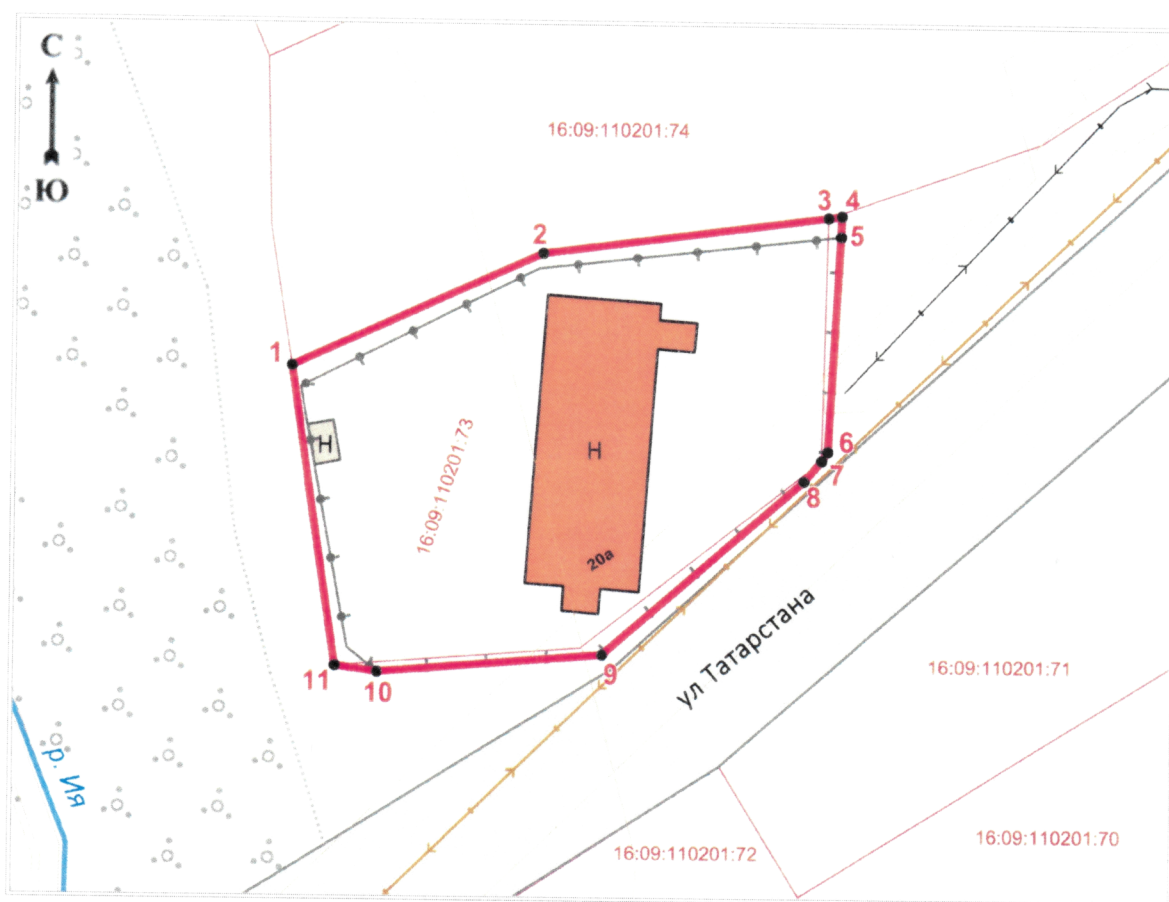

Масштаб 1:500

Используемые условные знаки и обозначения:

	– объект культурного наследия «Мечеть», 1911 г.
	– характерная точка границы территории объекта культурного наследия
	– граница территории объекта культурного наследия
	– граница земельного участка
16: 09:110201:73	– кадастровый номер земельного участка

Прохождение границ		Описание прохождения границ
от точки	до точки	
1	2	от точки 1, расположенной на внутриквартальной территории на северо-западной поворотной точке земельного участка с кадастровым номером 16:09:110201:73 в северо-восточном направлении на расстояние 19,33 метров до точки 2, расположенной на внутриквартальной территории на северной поворотной точке земельного участка 16:09:110201:73
2	4	от точки 2 в восточном направлении на расстояние 21,13 метра до точки 4, расположенной на внутриквартальной территории
4	6	от точки 4 в южном направлении на расстояние 16,56 метров до точки 6, расположенной на красной линии ул. Татарстана
6	9	от точки 6 в юго-западном направлении на расстояние 21,39 метра ломаной линией до точки 9, расположенной на красной линии ул. Татарстана
9	10	от точки 9 в западном направлении на расстояние 15,92 метров до точки 10, расположенной на красной линии ул. Татарстана
10	11	от точки 10 в северо-западном направлении на расстояние 3,00 метра до точки 11, расположенной на красной линии ул. Татарстана на юго-западной поворотной точке земельного участка с кадастровым номером 16:09:110201:73
11	1	от точки 11 в северном направлении на расстояние 21,31 метра до точки 1