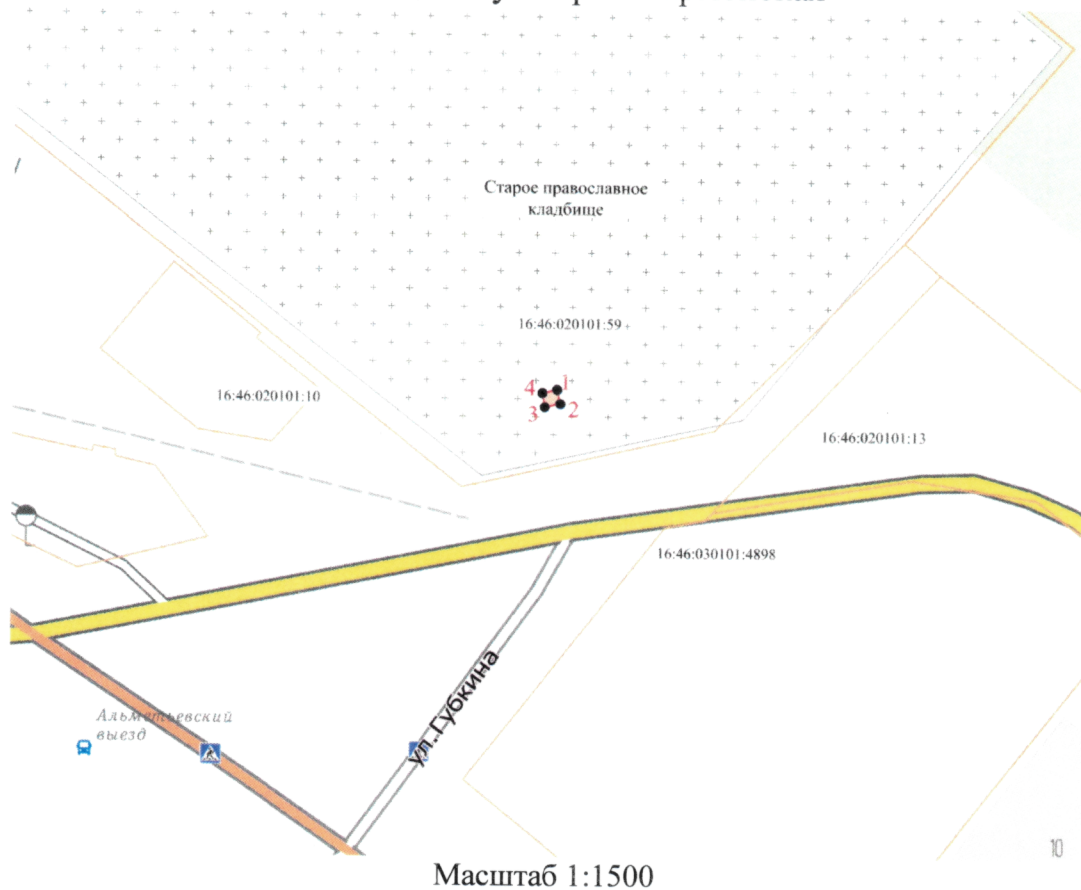

Границы территории

объекта культурного наследия регионального значения
«Братская могила 14 коммунистов–железнодорожников, расстрелянных
белогвардейцами в 1918 году», 1918 г., расположенного по адресу: Республика
Татарстан, Бугульминский муниципальный район, г. Бугульма, старое православное
кладбище по ул. Красноармейская

Карта (схема)

границ территории объекта культурного наследия регионального значения
«Братская могила 14 коммунистов–железнодорожников, расстрелянных
белогвардейцами в 1918 году», 1918 г., расположенного по адресу: Республика
Татарстан, Бугульминский муниципальный район, г. Бугульма, старое православное
кладбище по ул. Красноармейская

Используемые условные знаки и обозначения:

	– территория объекта культурного наследия «Братская могила 14 коммунистов-железнодорожников, расстрелянных белогвардейцами в 1918 году»
	– границы территории объекта культурного наследия
1 – 4	– номер характерной точки границы территории объекта культурного наследия
16:46:020101:59	- кадастровый номер земельного участка