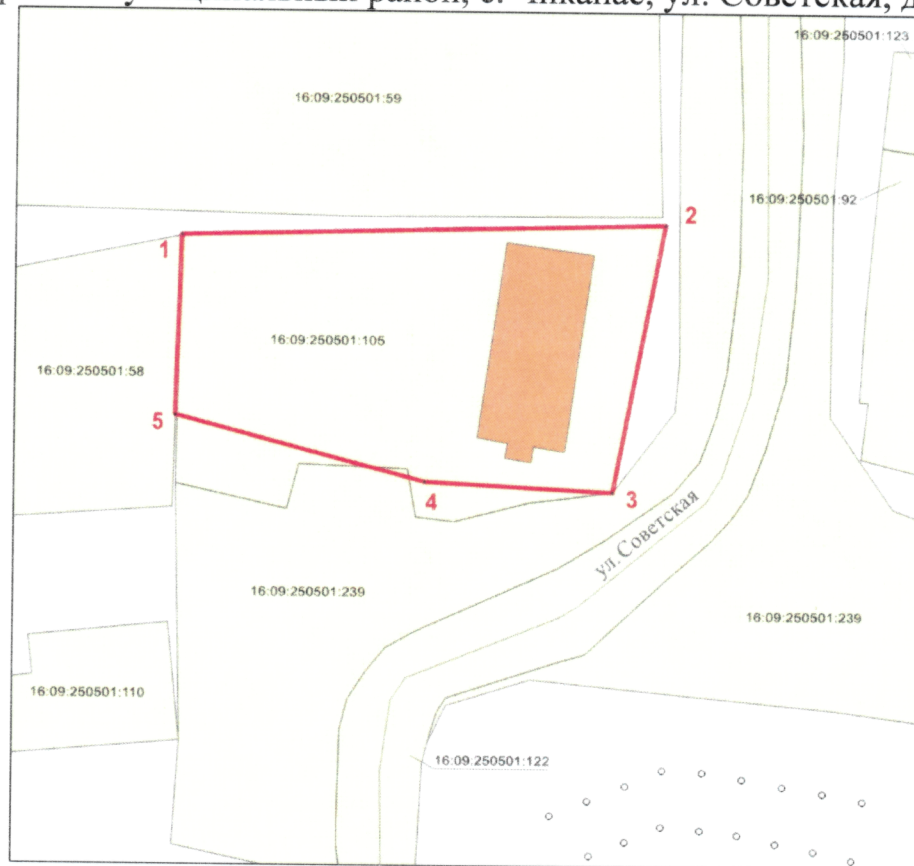

Масштаб 1:500

Используемые условные знаки и обозначения:

	– объект культурного наследия «Здание мечети», конец XIX в.
	– граница территории объекта культурного наследия
1 – 5	– номер характерной точки границы территории объекта культурного наследия
16:09:250501:105	– кадастровый номер земельного участка
	– граница земельного участка