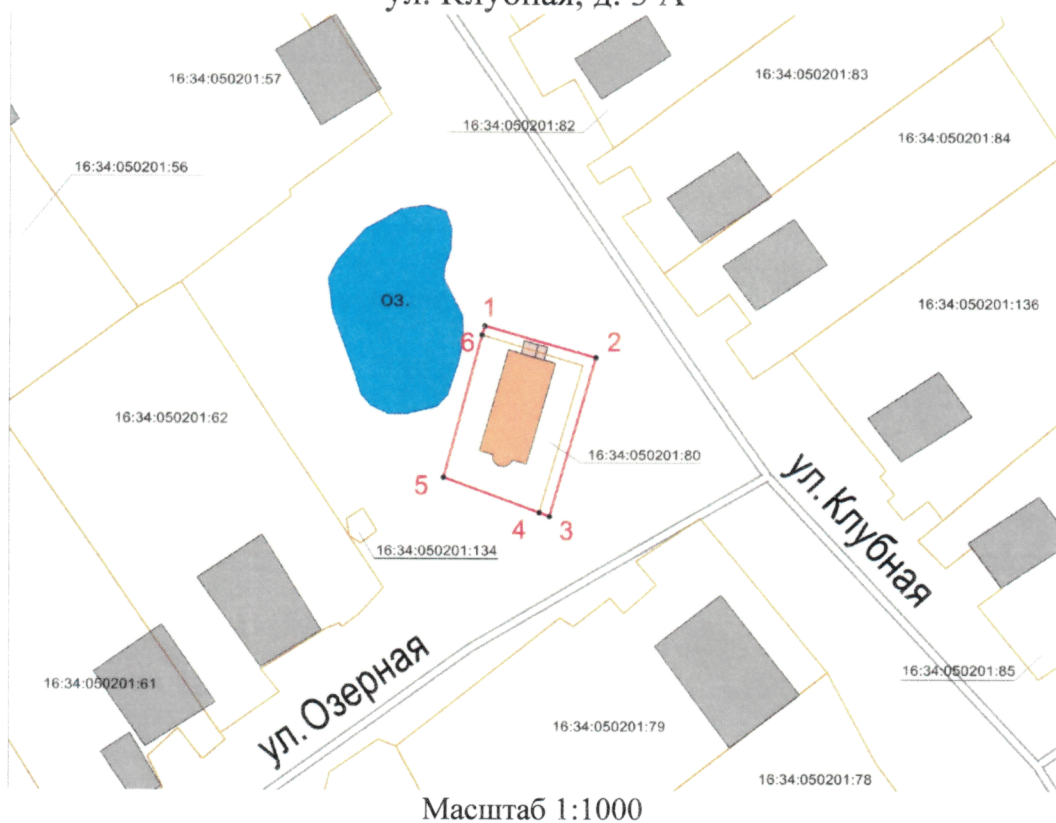

Карта (схема)

границ территории объекта культурного наследия регионального значения
«Мечеть деревянная», XIX в., расположенного по адресу: Республика Татарстан,
Рыбно-Слободский муниципальный район, д. Сабакаево,
ул. Клубная, д. 3 А