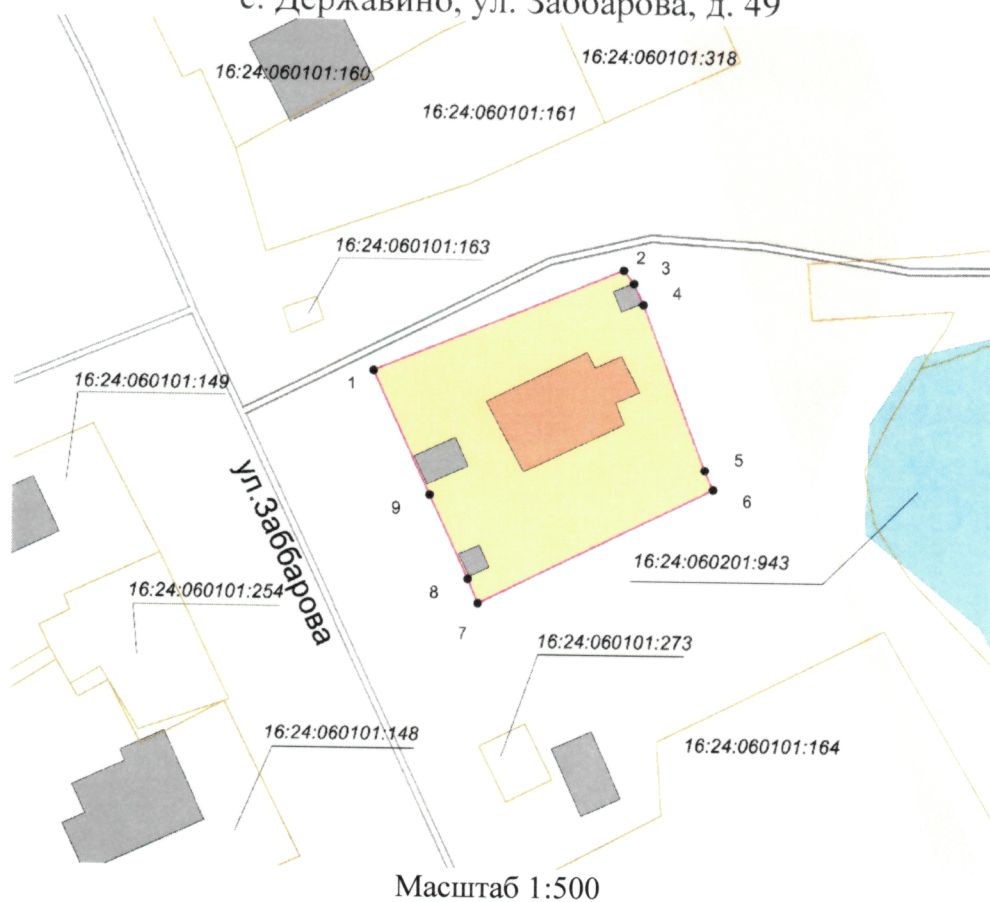

Карта (схема)
 границ территории объекта культурного наследия регионального значения
 «Никольская церковь», 1715 г., 1883 г., расположенного по адресу: Республика
 Татарстан, Лаишевский муниципальный район, Державинское сельское поселение,
 с. Державино, ул. Заббарова, д. 49

Таблица характерных точек
границ территории объекта культурного наследия регионального значения
«Никольская церковь», 1715 г., 1883 г., расположенного по адресу: Республика
Татарстан, Лаишевский муниципальный район, Державинское сельское поселение,
с. Державино, ул. Заббарова, д. 49