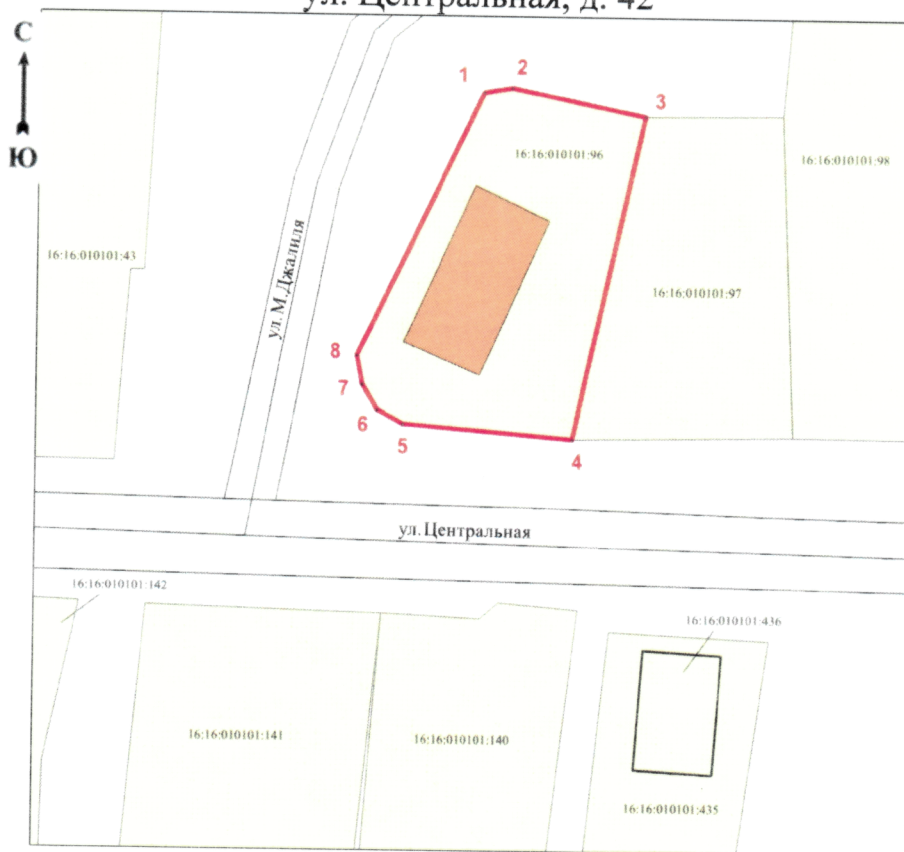

Масштаб 1:500

Используемые условные знаки и обозначения:

| | |
|---|---|
|  | – объект культурного наследия «Мечеть», начало XX в. |
|  | – граница территории объекта культурного наследия |
|  | – граница земельного участка |
| 1 – 8 | – номер характерной точки границы территории объекта культурного наследия |
| 16:16:010101:96 | – кадастровый номер земельного участка |