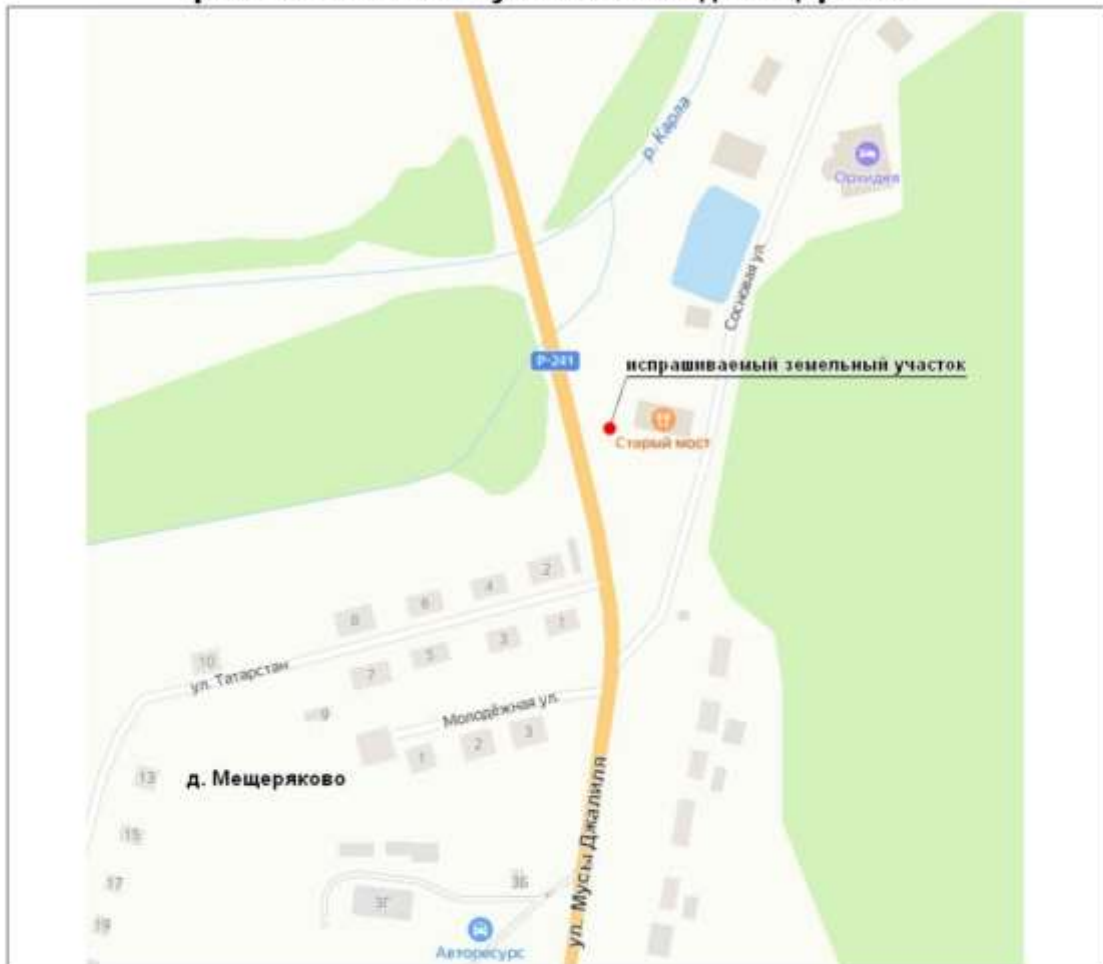

**Схема размещения контейнера для твердых коммунальных отходов,
расположенного по ул. Сосновая д. Мещеряково**

Площадь земельного участка бкв.м.

Обозначение характерных точек границ	Координаты WGS84	
	X	Y
1	2	3
1	54.948325	48.287186
2	54.948322	48.287233
3	54.948304	48.287229
4	54.948307	48.287183