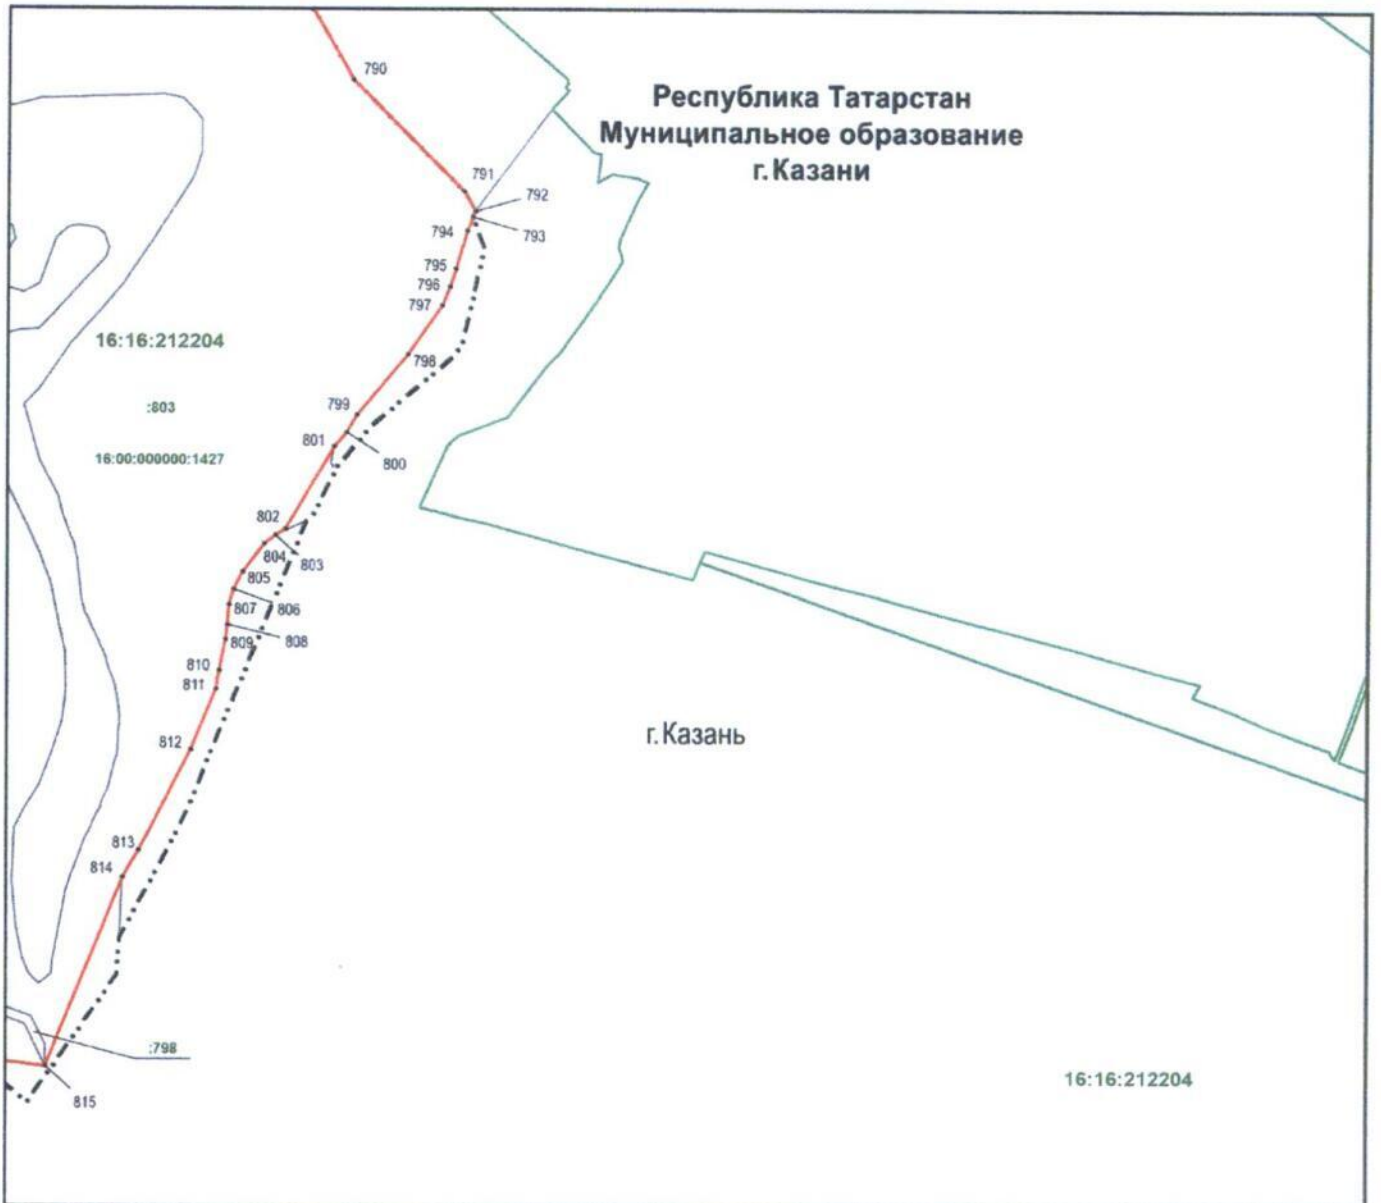

Раздел 4

План границ объекта
государственный природный заказник регионального значения
комплексного профиля «Голубые озера»

Лист 28

Масштаб 1 : 5 000

Используемые условные знаки и обозначения

- 1 – обозначение характерной точки границ
- (красная линия) – граница объекта
- · - · - (черная пунктирная линия) – граница населенного пункта
- (зеленая линия) – граница кадастрового квартала
- (зеленая линия) – граница земельного участка
- 16:16:212204 – номер кадастрового квартала
- :803 – кадастровый номер земельного участка