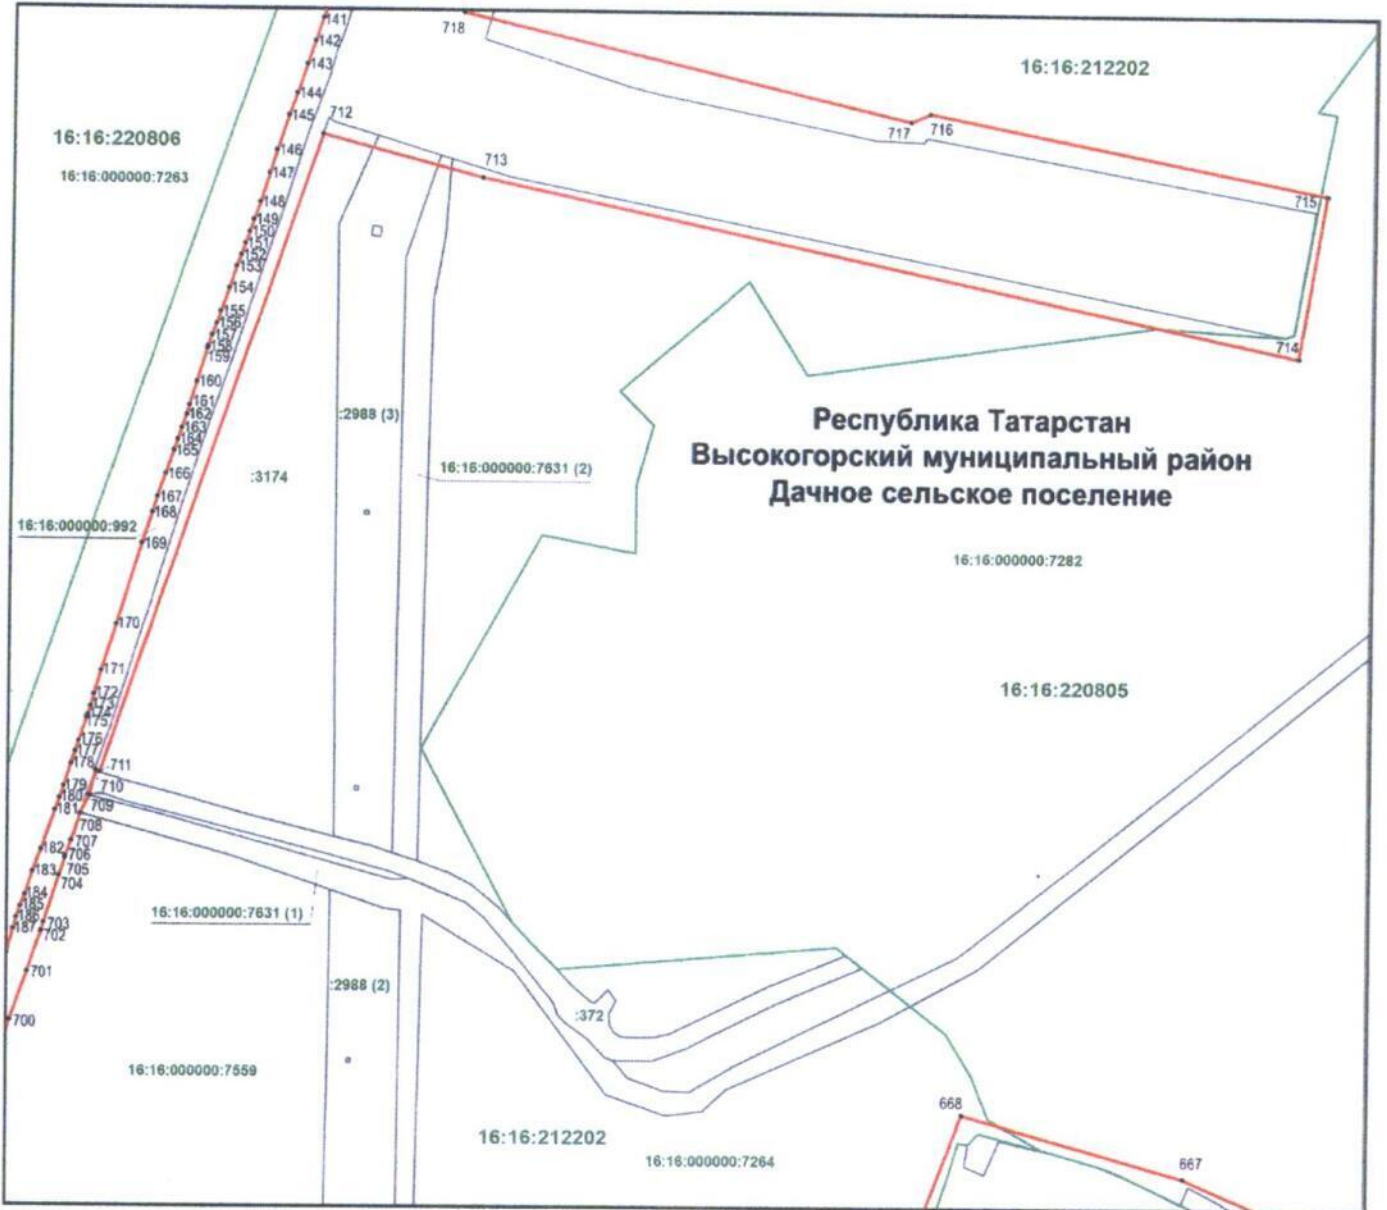

Раздел 4

План границ объекта
государственный природный заказник регионального значения
комплексного профиля «Голубые озера»

Лист 5

Масштаб 1 : 5 000

Используемые условные знаки и обозначения

- 1 — обозначение характерной точки границ
- (red line) — граница объекта
- (green line) — граница кадастрового квартала
- (black line) — граница земельного участка
- 16:16:212202 — номер кадастрового квартала
- :2988 — кадастровый номер земельного участка