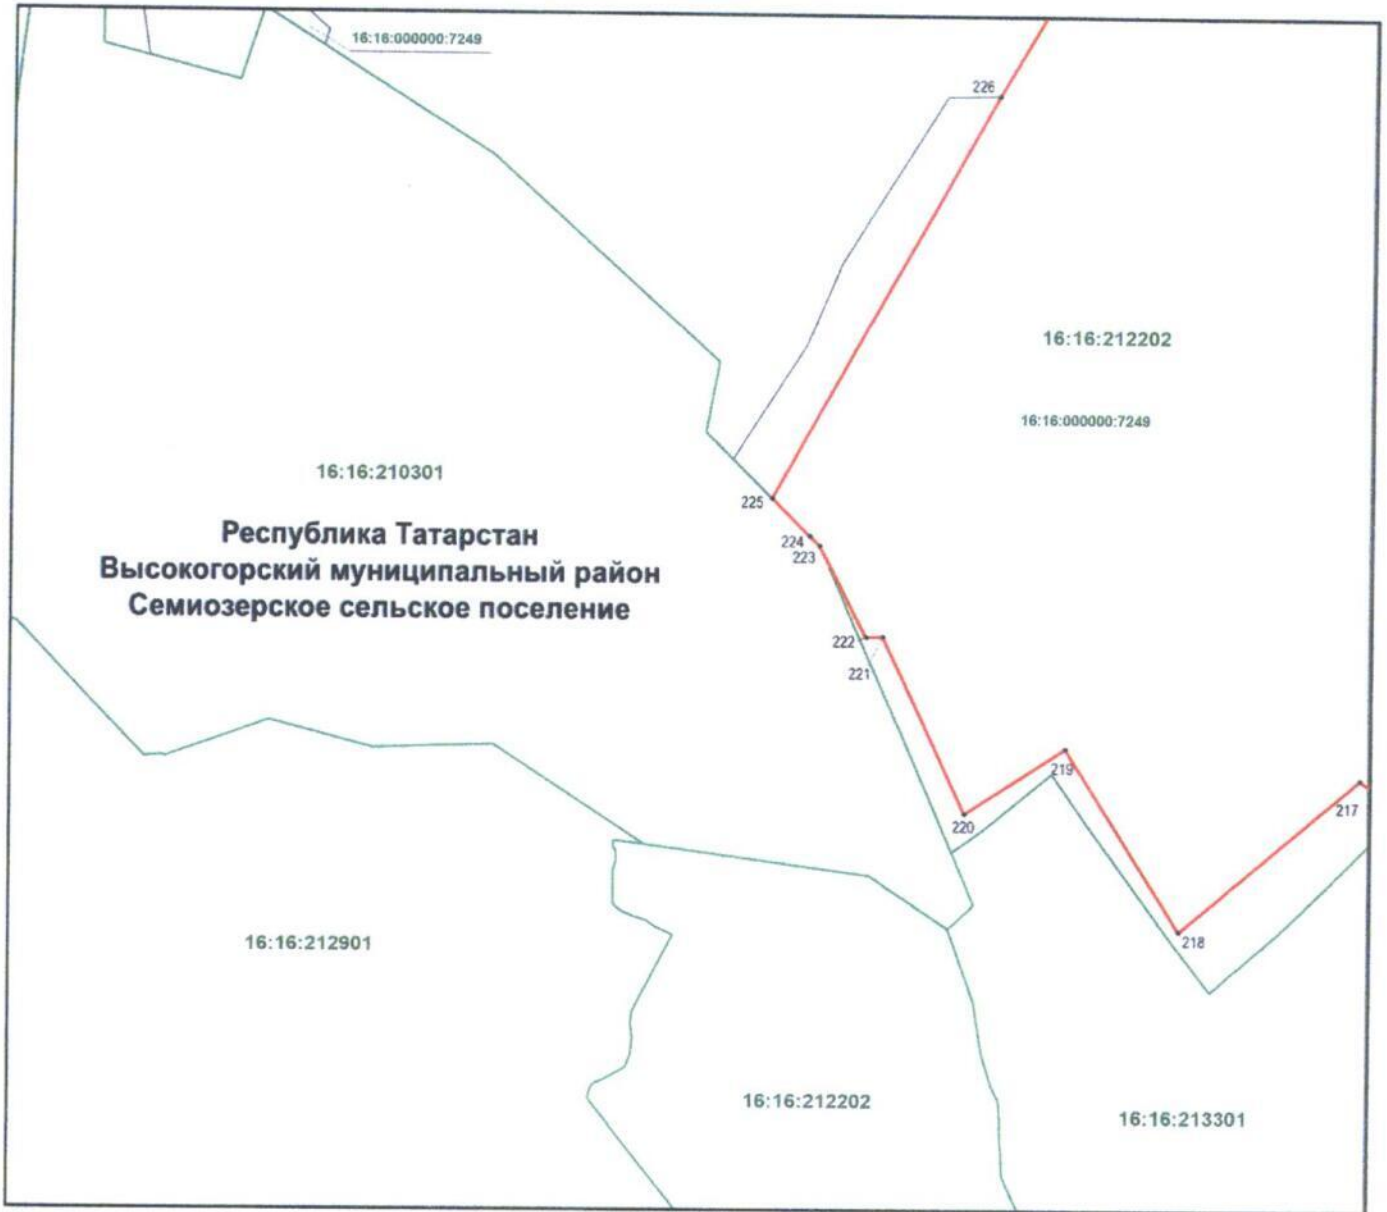

Раздел 4

План границ объекта
государственный природный заказник регионального значения
комплексного профиля «Голубые озера»

Лист 7

Масштаб 1 : 5 000

Используемые условные знаки и обозначения

- 1 – обозначение характерной точки границ
- (red line) – граница объекта
- (green line) – граница кадастрового квартала
- (black line) – граница земельного участка
- 16:16:220806 – номер кадастрового квартала
- 16:16:000000:7249 – кадастровый номер земельного участка