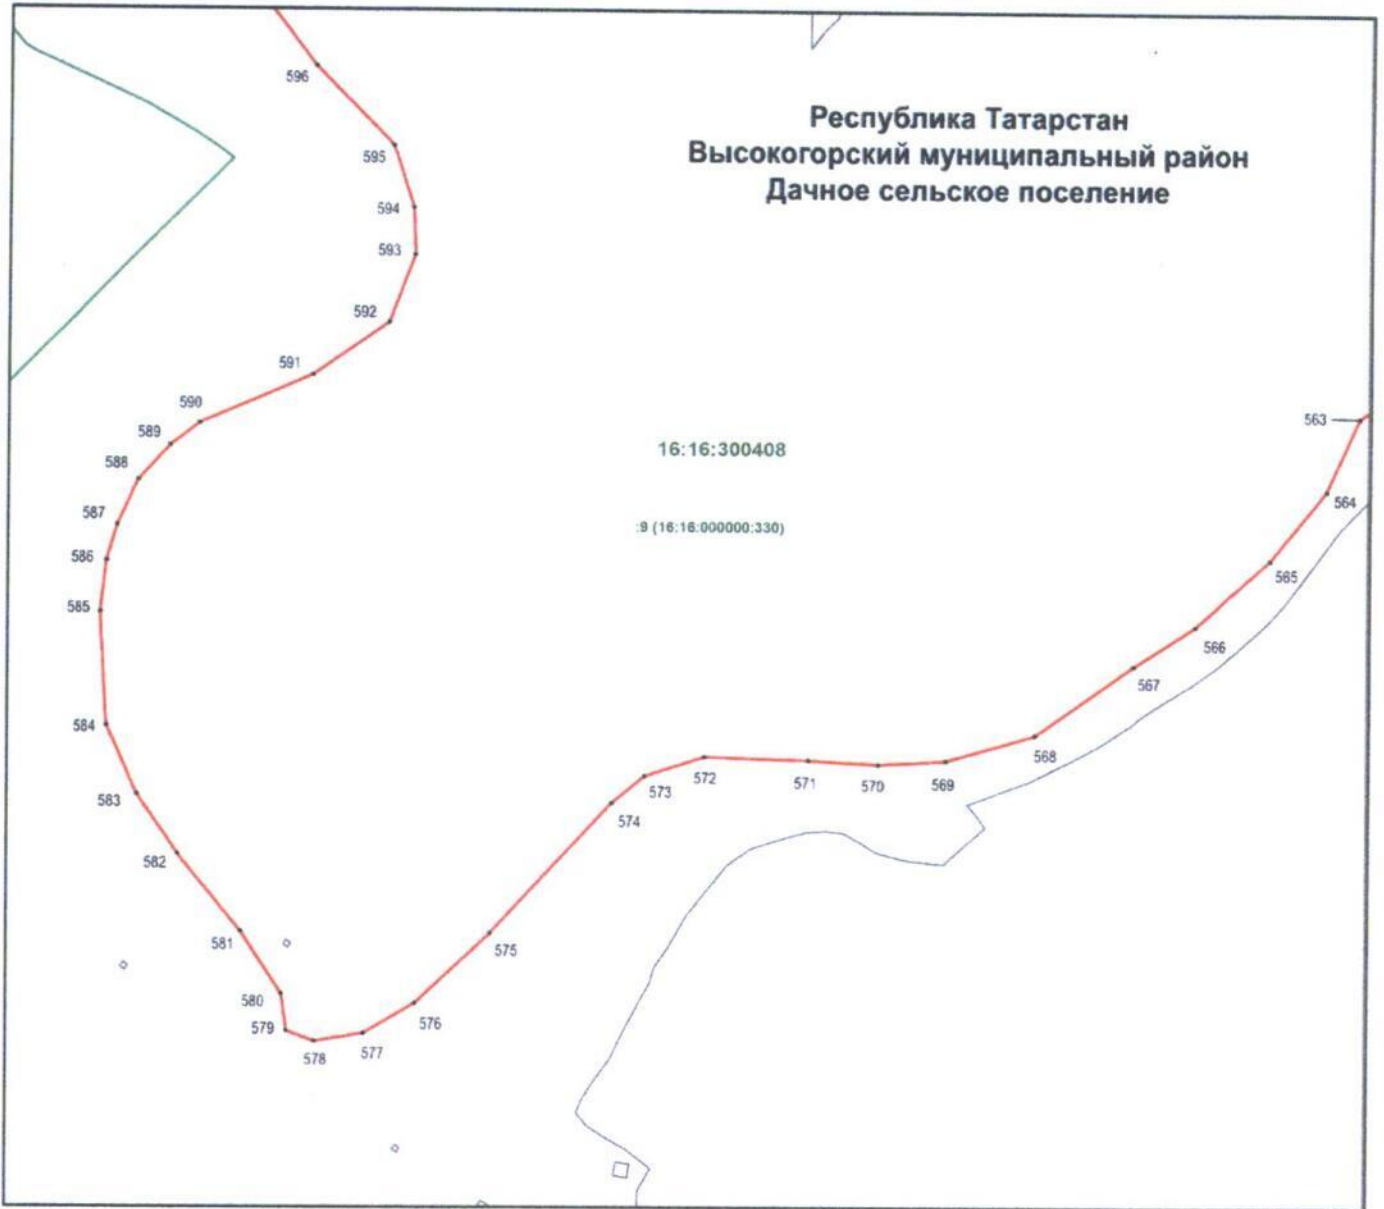

Раздел 4

План границ объекта
государственный природный заказник регионального значения
комплексного профиля «Голубые озера»

Лист 21

Масштаб 1 : 5 000

Используемые условные знаки и обозначения

- 1 – обозначение характерной точки границ
- (red line) – граница объекта
- (green line) – граница кадастрового квартала
- (black line) – граница земельного участка
- 16:16:300408 – номер кадастрового квартала
- :9 – кадастровый номер земельного участка