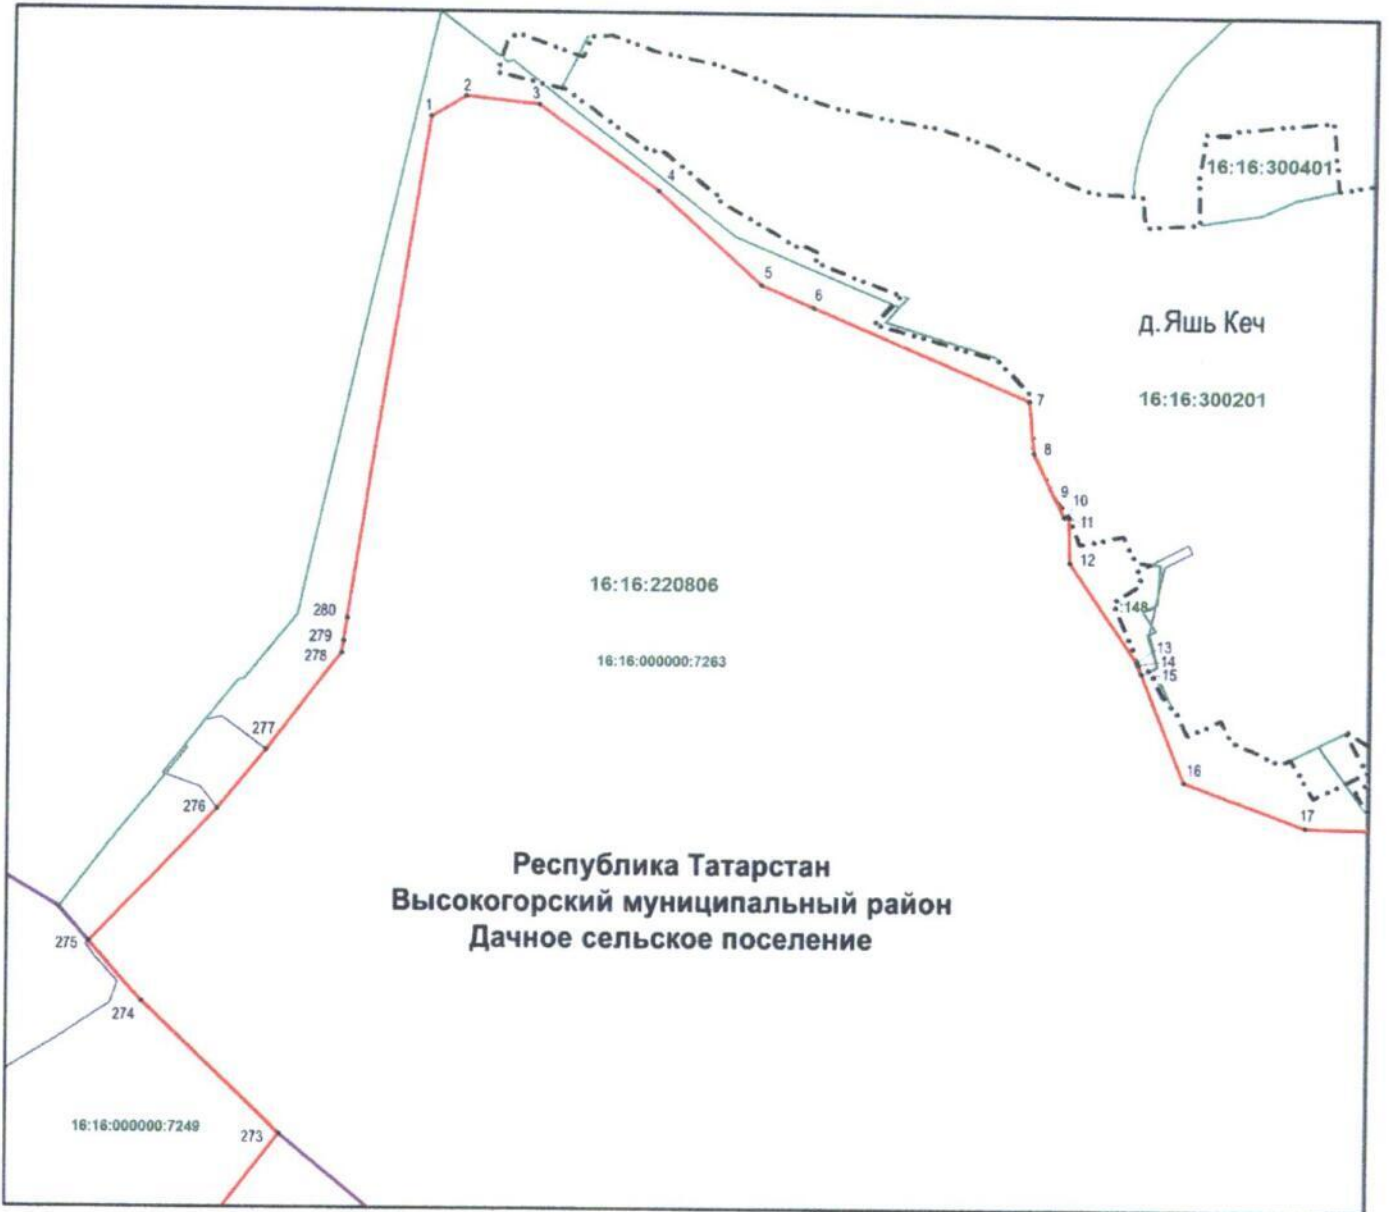

Раздел 4

План границ объекта
государственный природный заказник регионального значения
комплексного профиля «Голубые озера»

Лист 1

Масштаб 1 : 5 000

Используемые условные знаки и обозначения

- 1 – обозначение характерной точки границ
- граница объекта
- граница поселения
- — — граница населенного пункта
- граница кадастрового квартала
- граница земельного участка
- 16:16:220806 – номер кадастрового квартала
- :148 – кадастровый номер земельного участка