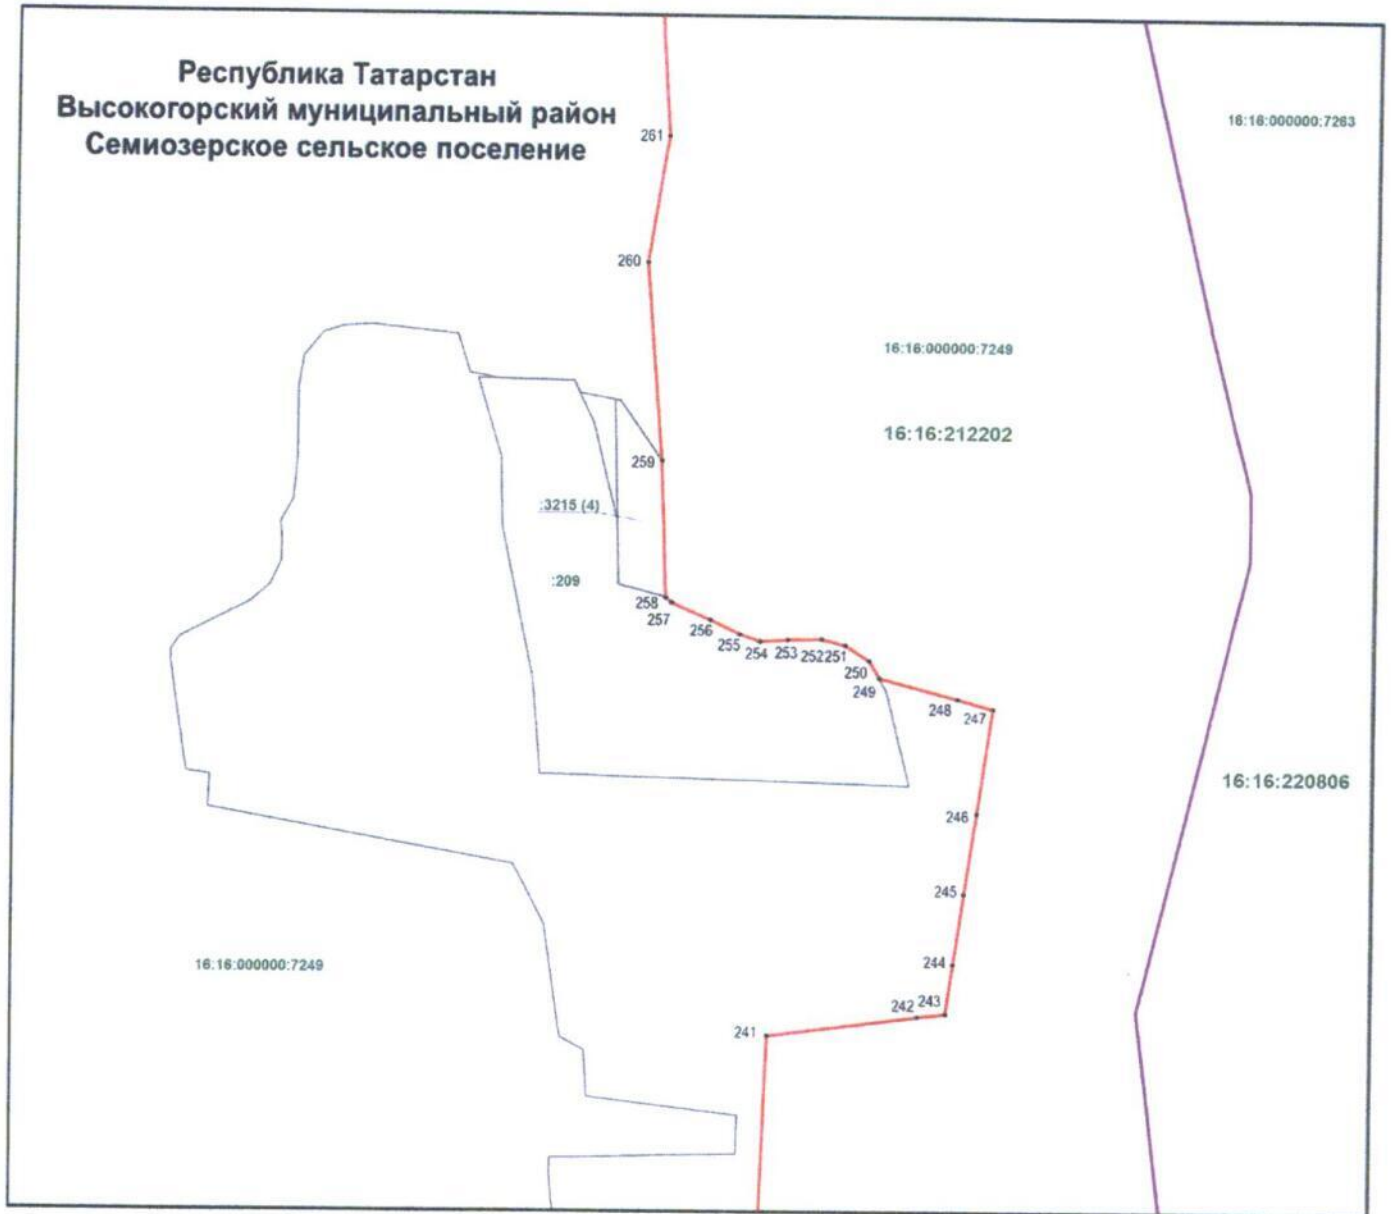

Раздел 4

План границ объекта
государственный природный заказник регионального значения
комплексного профиля «Голубые озера»

Лист 9

Масштаб 1 : 5 000

Используемые условные знаки и обозначения

- 1 – обозначение характерной точки границ
- граница объекта
- граница поселения
- граница кадастрового квартала
- граница земельного участка
- 16:16:21202 – номер кадастрового квартала
- 16:16:000000:7263 – кадастровый номер земельного участка