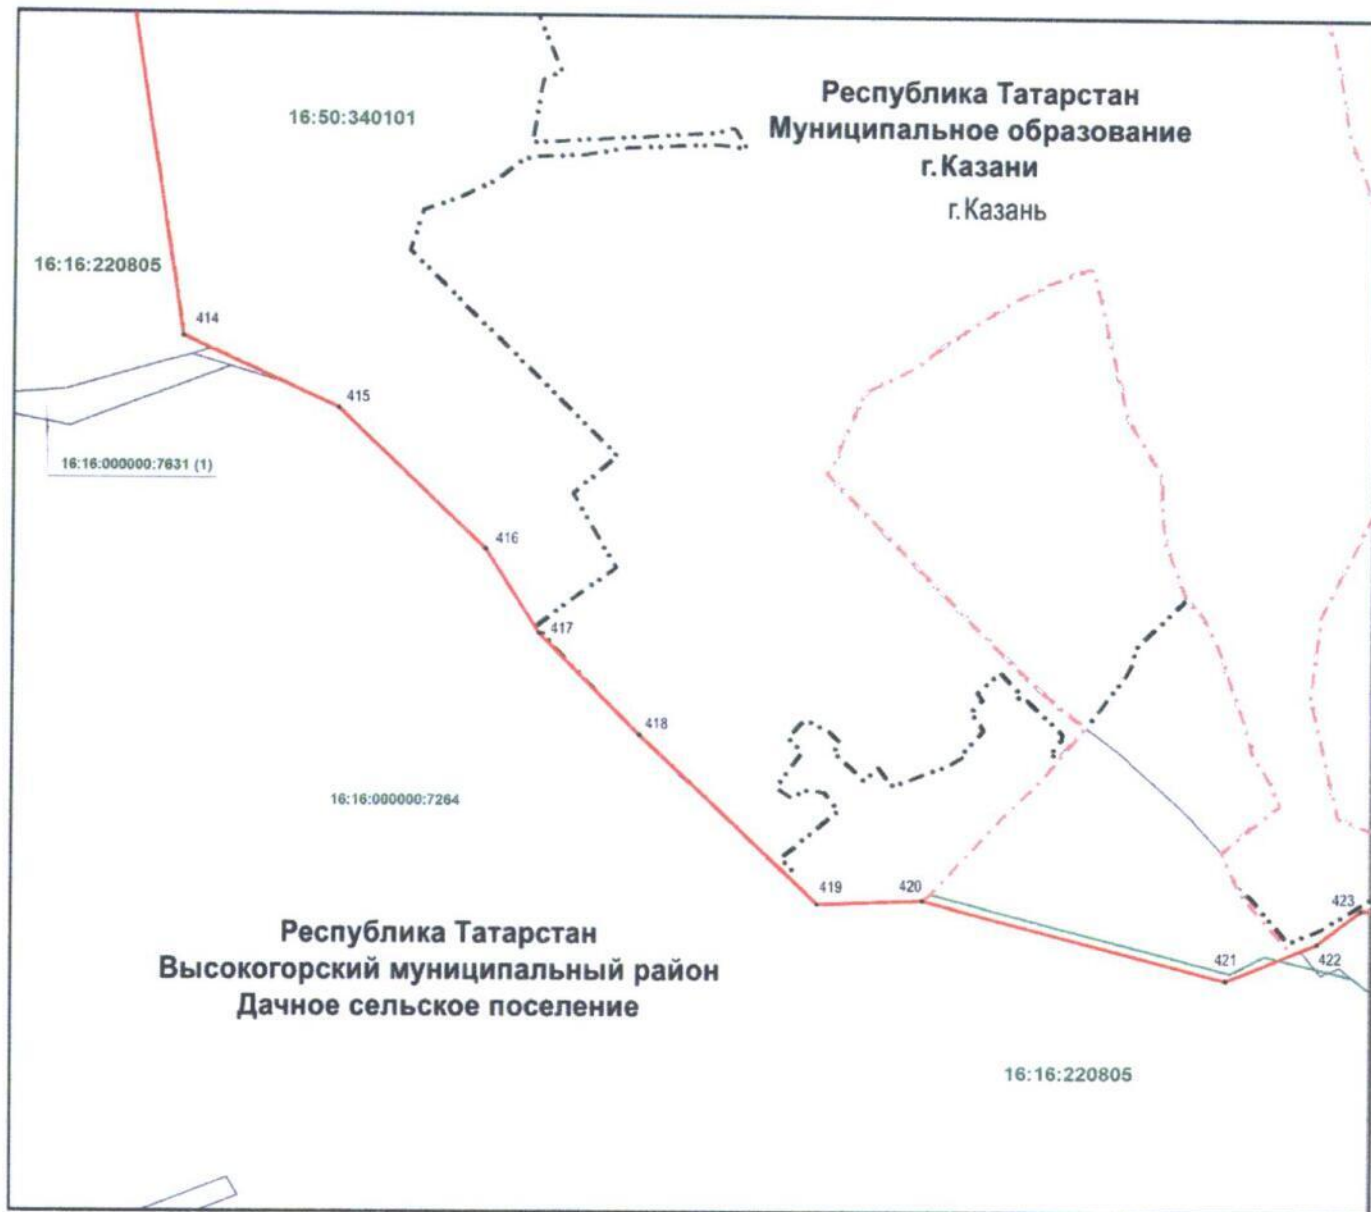

Раздел 4

План границ объекта
государственный природный заказник регионального значения
комплексного профиля «Голубые озера»

Лист 16

Масштаб 1 : 5 000

Используемые условные знаки и обозначения

- 1 — обозначение характерной точки границ
- граница объекта
- - - - - граница муниципального района, городского округа
- граница поселения
- · - · - граница населенного пункта
- граница кадастрового квартала
- граница земельного участка
- 16:16:220805 — номер кадастрового квартала
- 16:16:000000:7264 — кадастровый номер земельного участка