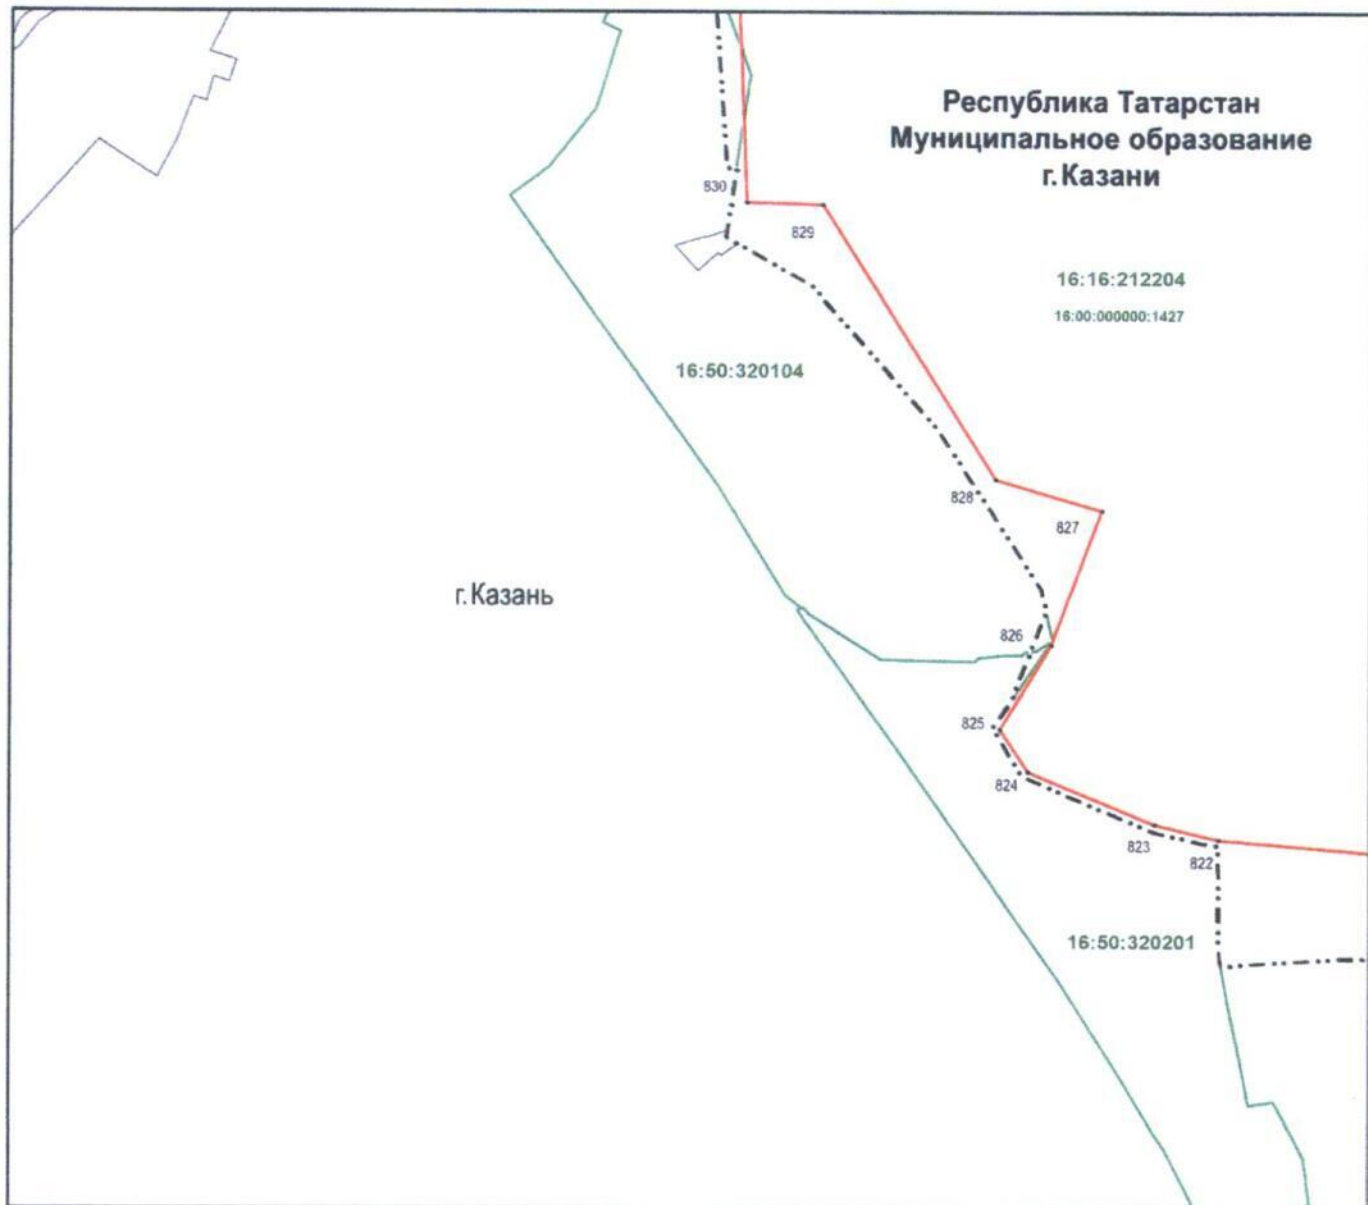

Раздел 4

План границ объекта
государственный природный заказник регионального значения
комплексного профиля «Голубые озера»

Лист 30

Масштаб 1 : 5 000

Используемые условные знаки и обозначения

- 1 – обозначение характерной точки границ
- (красная линия) – граница объекта
- (черная пунктирная линия) – граница населенного пункта
- (зеленая линия) – граница кадастрового квартала
- (зеленая линия) – граница земельного участка
- 16:16:212204 – номер кадастрового квартала
- 16:00:000000:1427 – кадастровый номер земельного участка