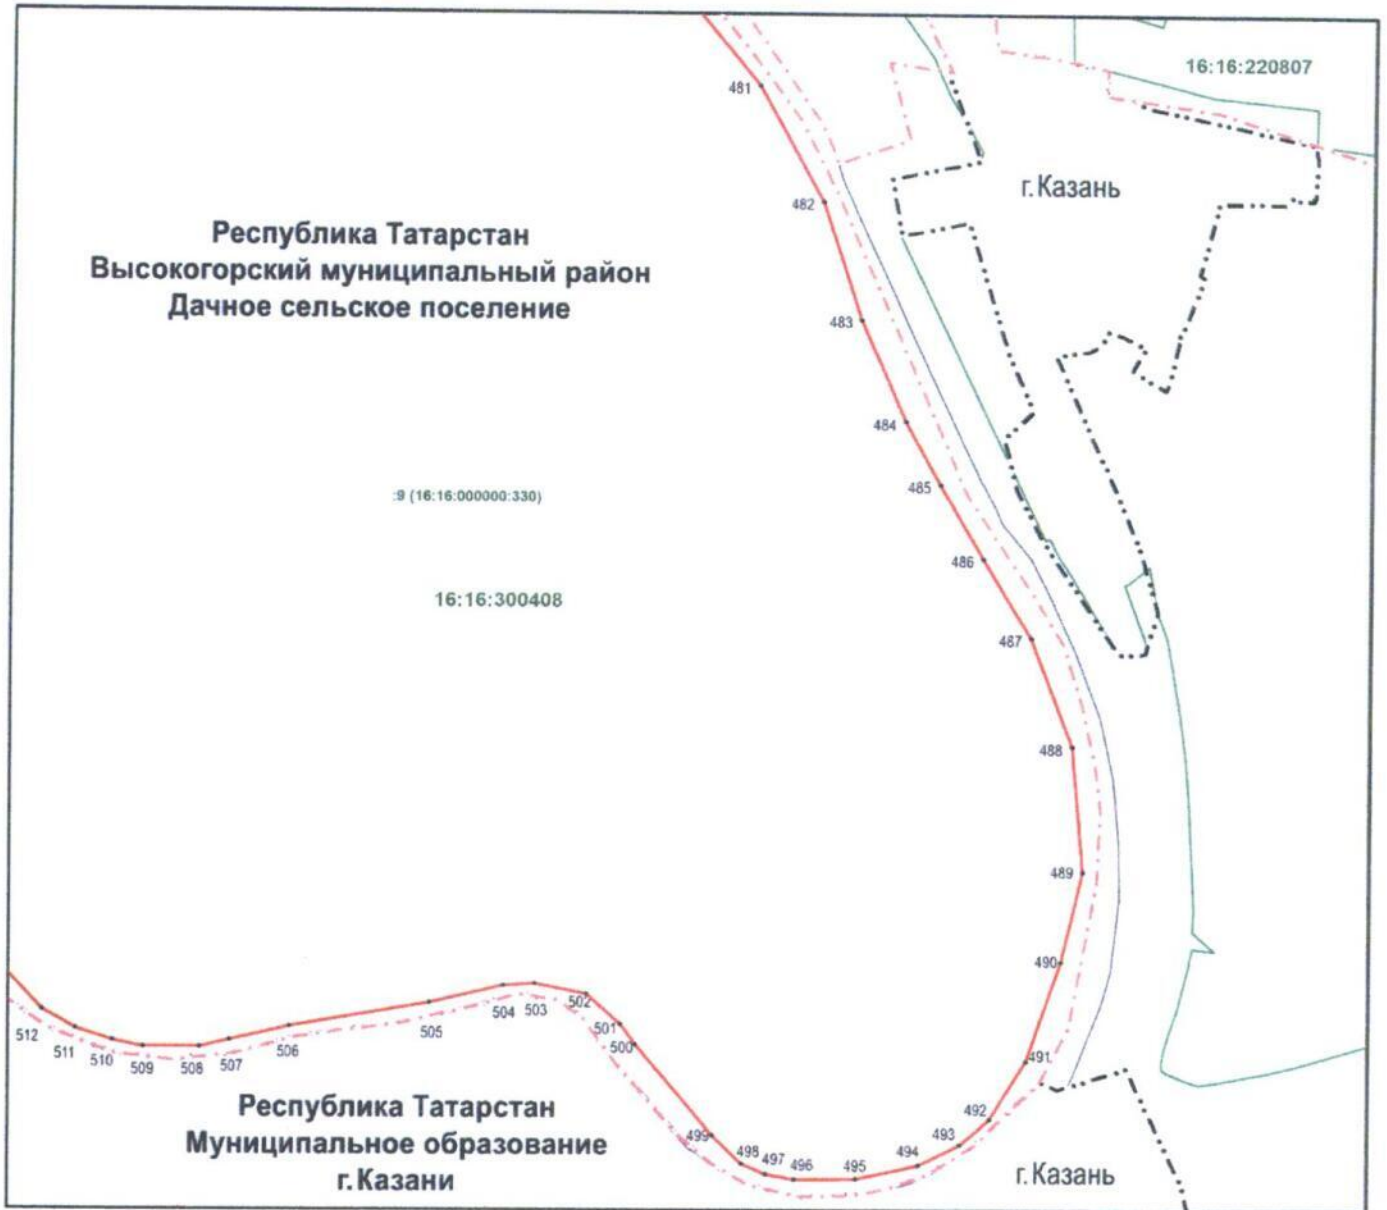

План границ объекта
государственный природный заказник регионального значения
комплексного профиля «Голубые озера»

Лист 18

Масштаб 1 : 5 000

Используемые условные знаки и обозначения

- 1 — обозначение характерной точки границ
- граница объекта
- - - - - граница муниципального района, городского округа
- граница поселения
- . . - . - граница населенного пункта
- граница кадастрового квартала
- граница земельного участка
- 16:16:220807 — номер кадастрового квартала
- :9 — кадастровый номер земельного участка