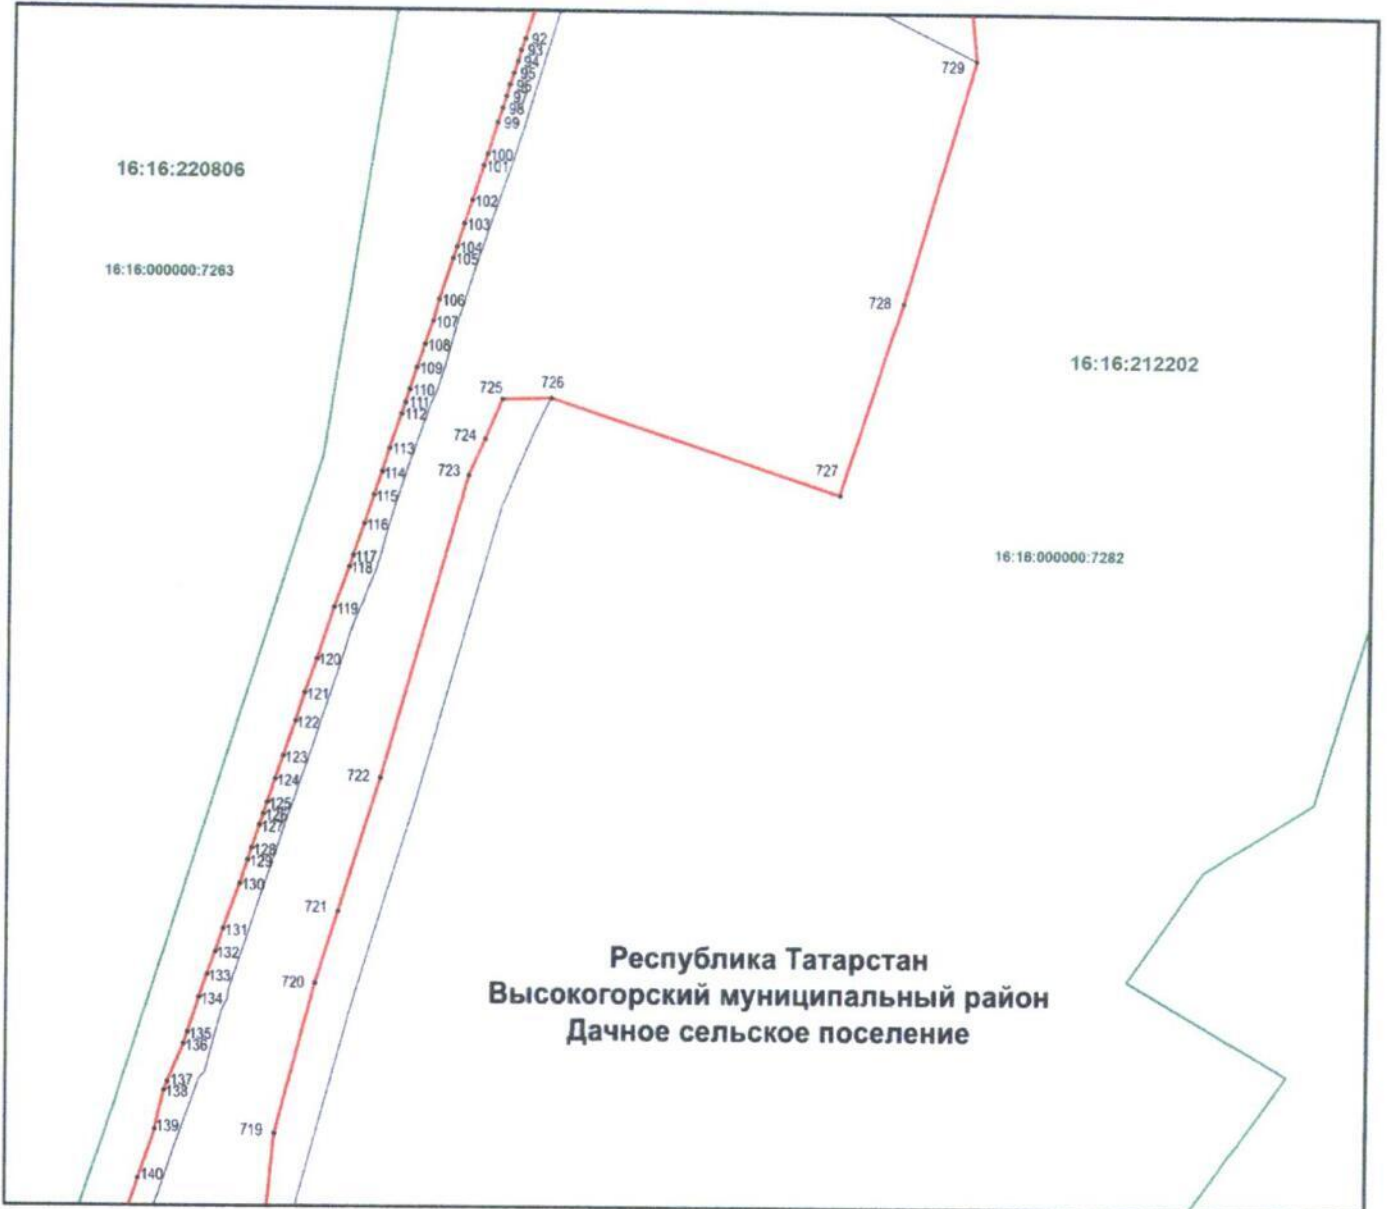

Раздел 4

План границ объекта
государственный природный заказник регионального значения
комплексного профиля «Голубые озера»

Лист 4

Масштаб 1 : 5 000

Используемые условные знаки и обозначения

- 1 – обозначение характерной точки границ
- (red line) – граница объекта
- (green line) – граница кадастрового квартала
- (blue line) – граница земельного участка
- 16:16:212202 – номер кадастрового квартала
- 16:16:000000:7282 – кадастровый номер земельного участка