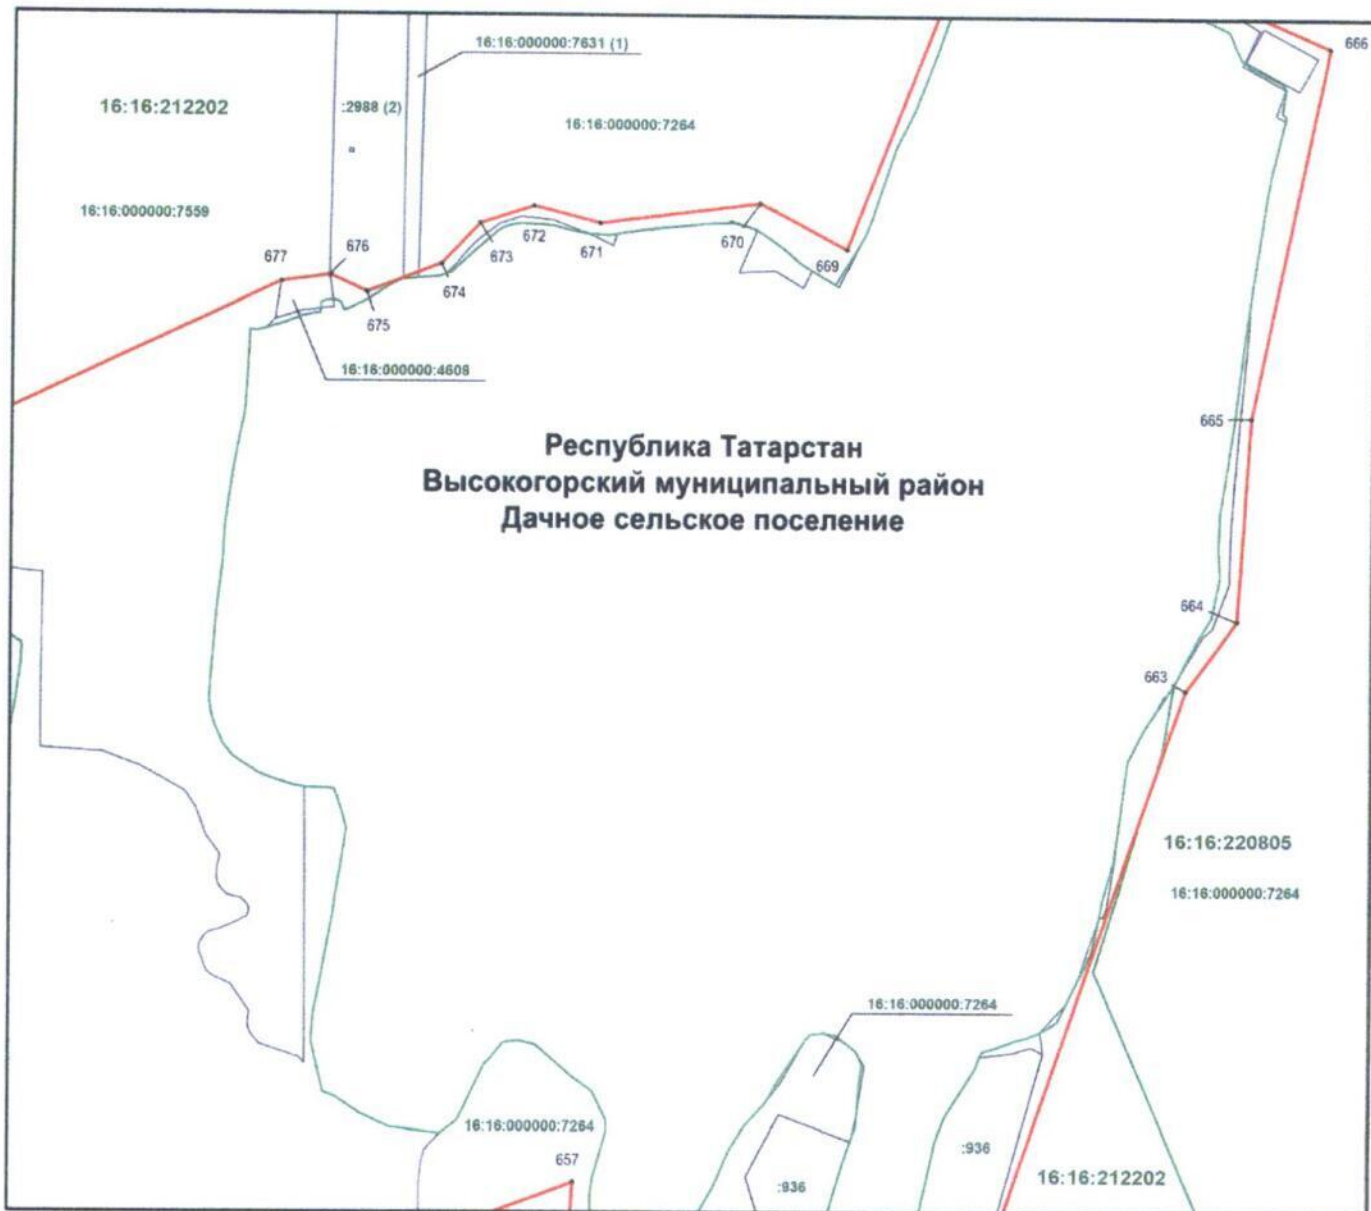

Раздел 4

План границ объекта
государственный природный заказник регионального значения
комплексного профиля «Голубые озера»

Лист 25

Масштаб 1 : 5 000

Используемые условные знаки и обозначения

- 1 — обозначение характерной точки границ
- (red line) — граница объекта
- (green line) — граница кадастрового квартала
- (black line) — граница земельного участка
- 16:16:220805 — номер кадастрового квартала
- :936 — кадастровый номер земельного участка