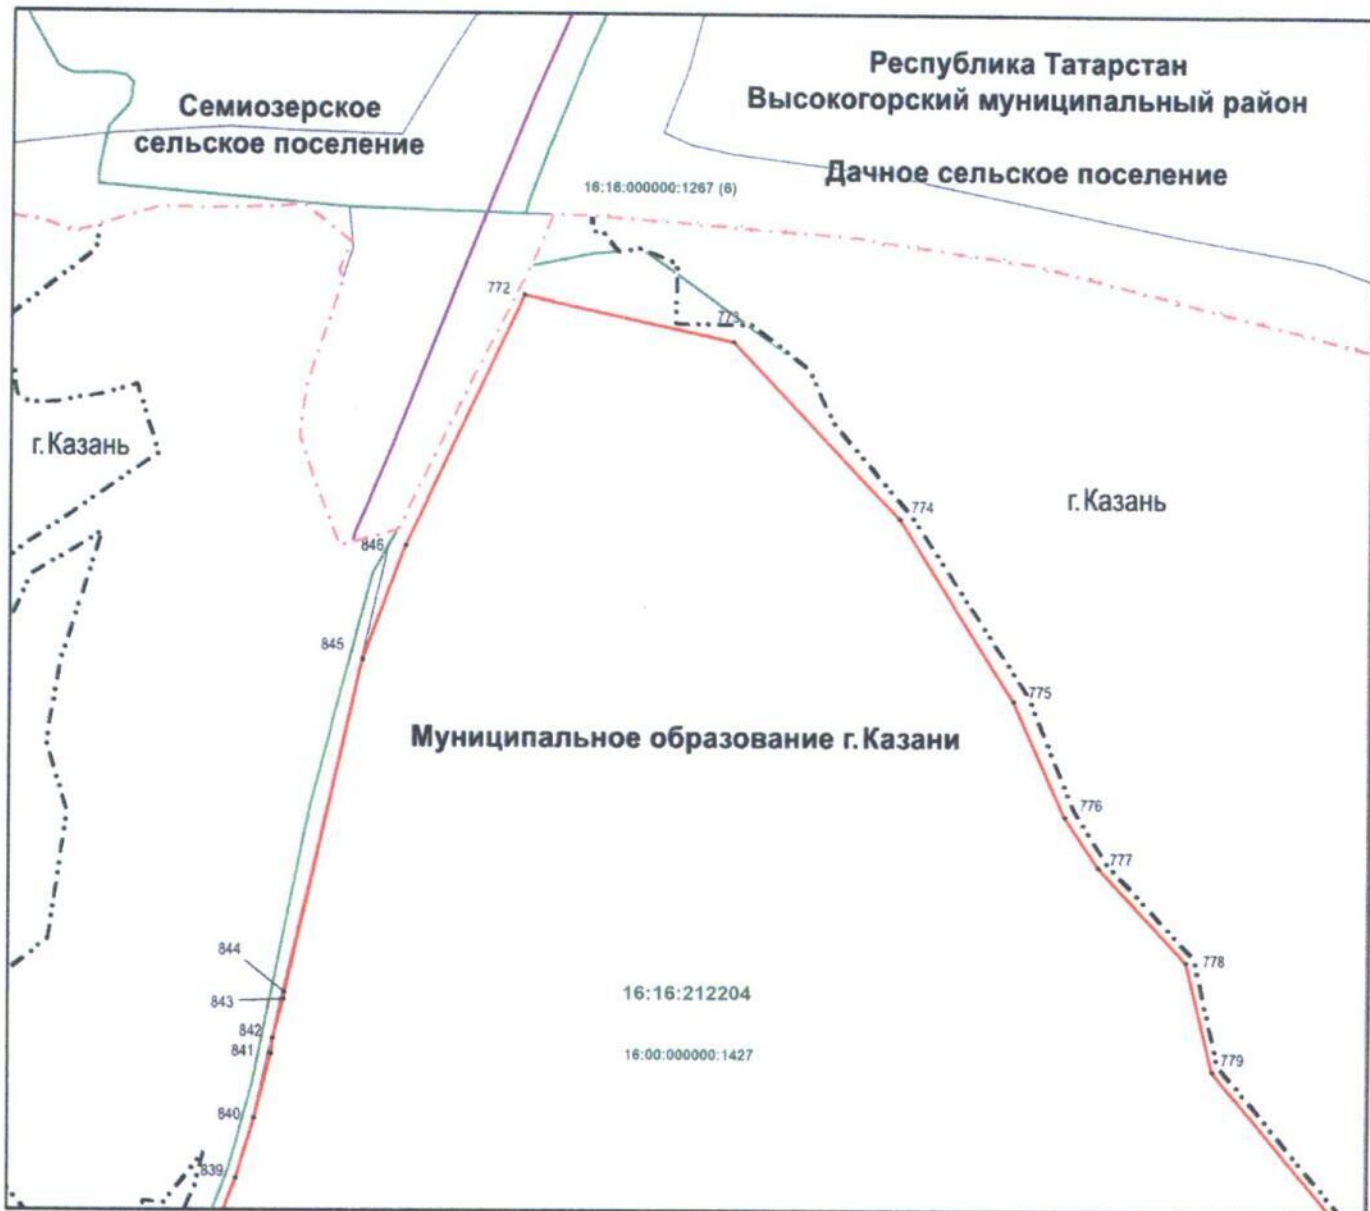

Раздел 4

План границ объекта
государственный природный заказник регионального значения
комплексного профиля «Голубые озера»

Лист 26

Масштаб 1 : 5 000

Используемые условные знаки и обозначения

- 1 – обозначение характерной точки границ
- (solid red) – граница объекта
- - - (dashed red) – граница муниципального района, городского округа
- (solid pink) – граница поселения
- · - · - (dotted black) – граница населенного пункта
- (solid green) – граница кадастрового квартала
- (dashed green) – граница земельного участка
- 16:16:212204 – номер кадастрового квартала
- 16:16:000000:1267 – кадастровый номер земельного участка