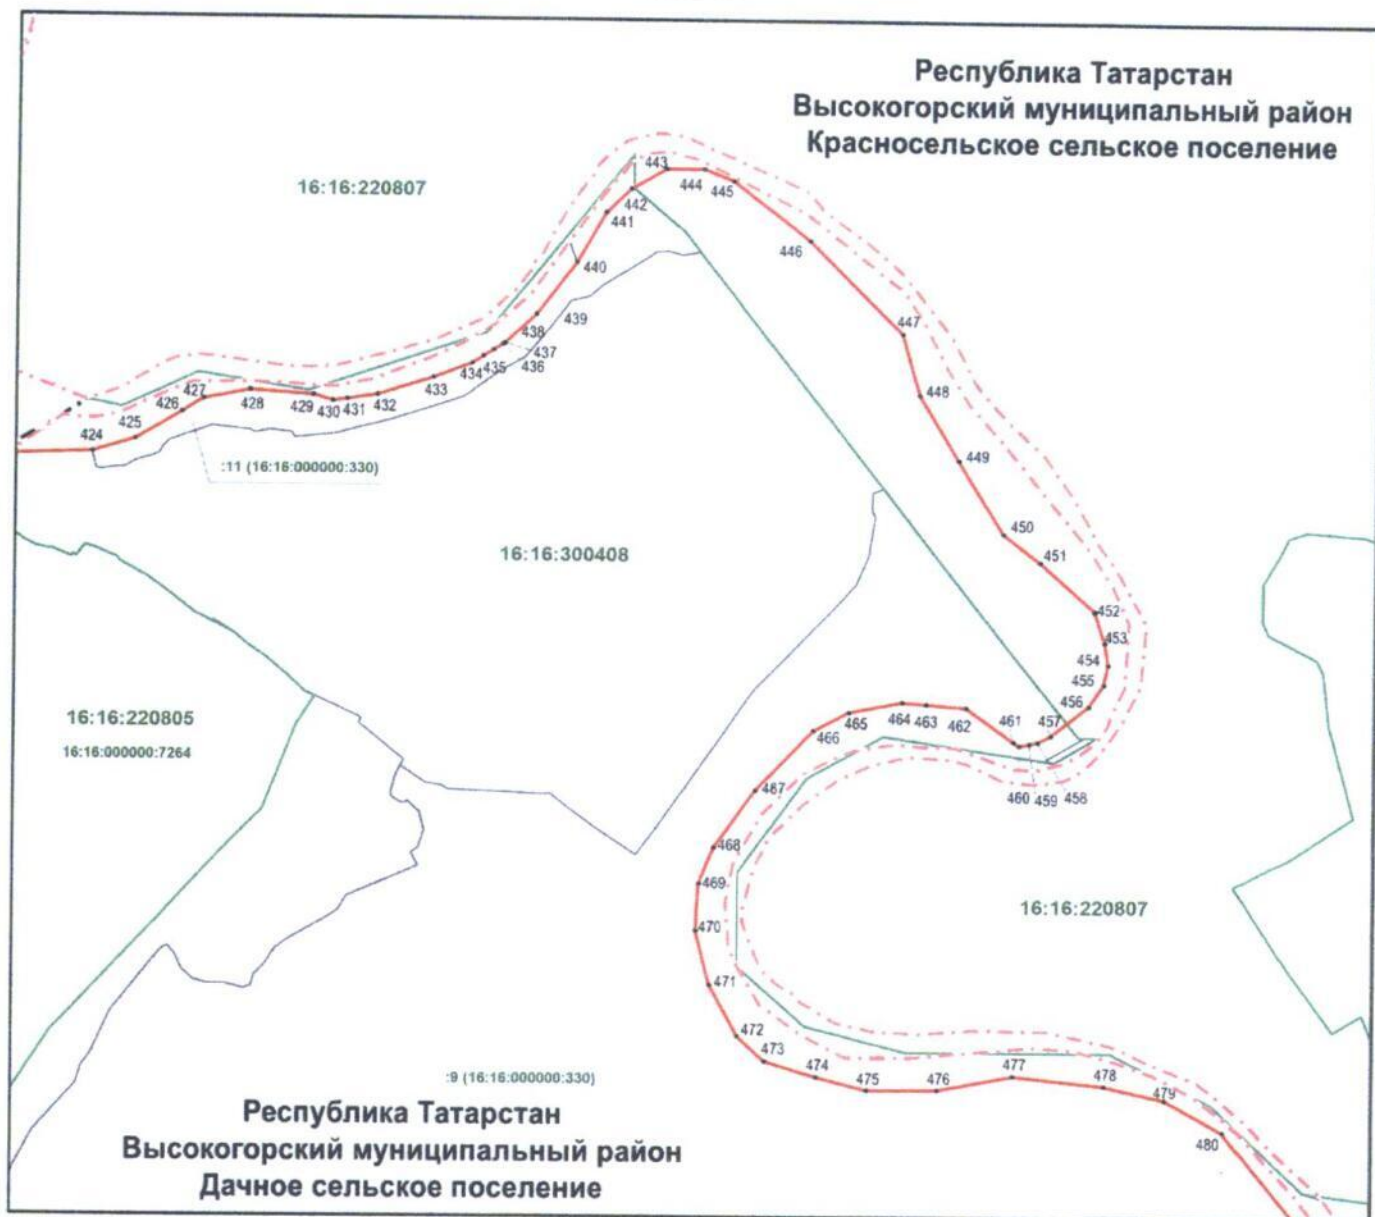

План границ объекта
государственный природный заказник регионального значения
комплексного профиля «Голубые озера»

Масштаб 1 : 5 000

Используемые условные знаки и обозначения

- 1 — обозначение характерной точки границ
- (orange line) — граница объекта
- - - (dashed red line) — граница муниципального района, городского округа
- (solid red line) — граница поселения
- (green line) — граница кадастрового квартала
- (thin green line) — граница земельного участка
- 16:16:220807 — номер кадастрового квартала
- 16:16:000000:7264 — кадастровый номер земельного участка