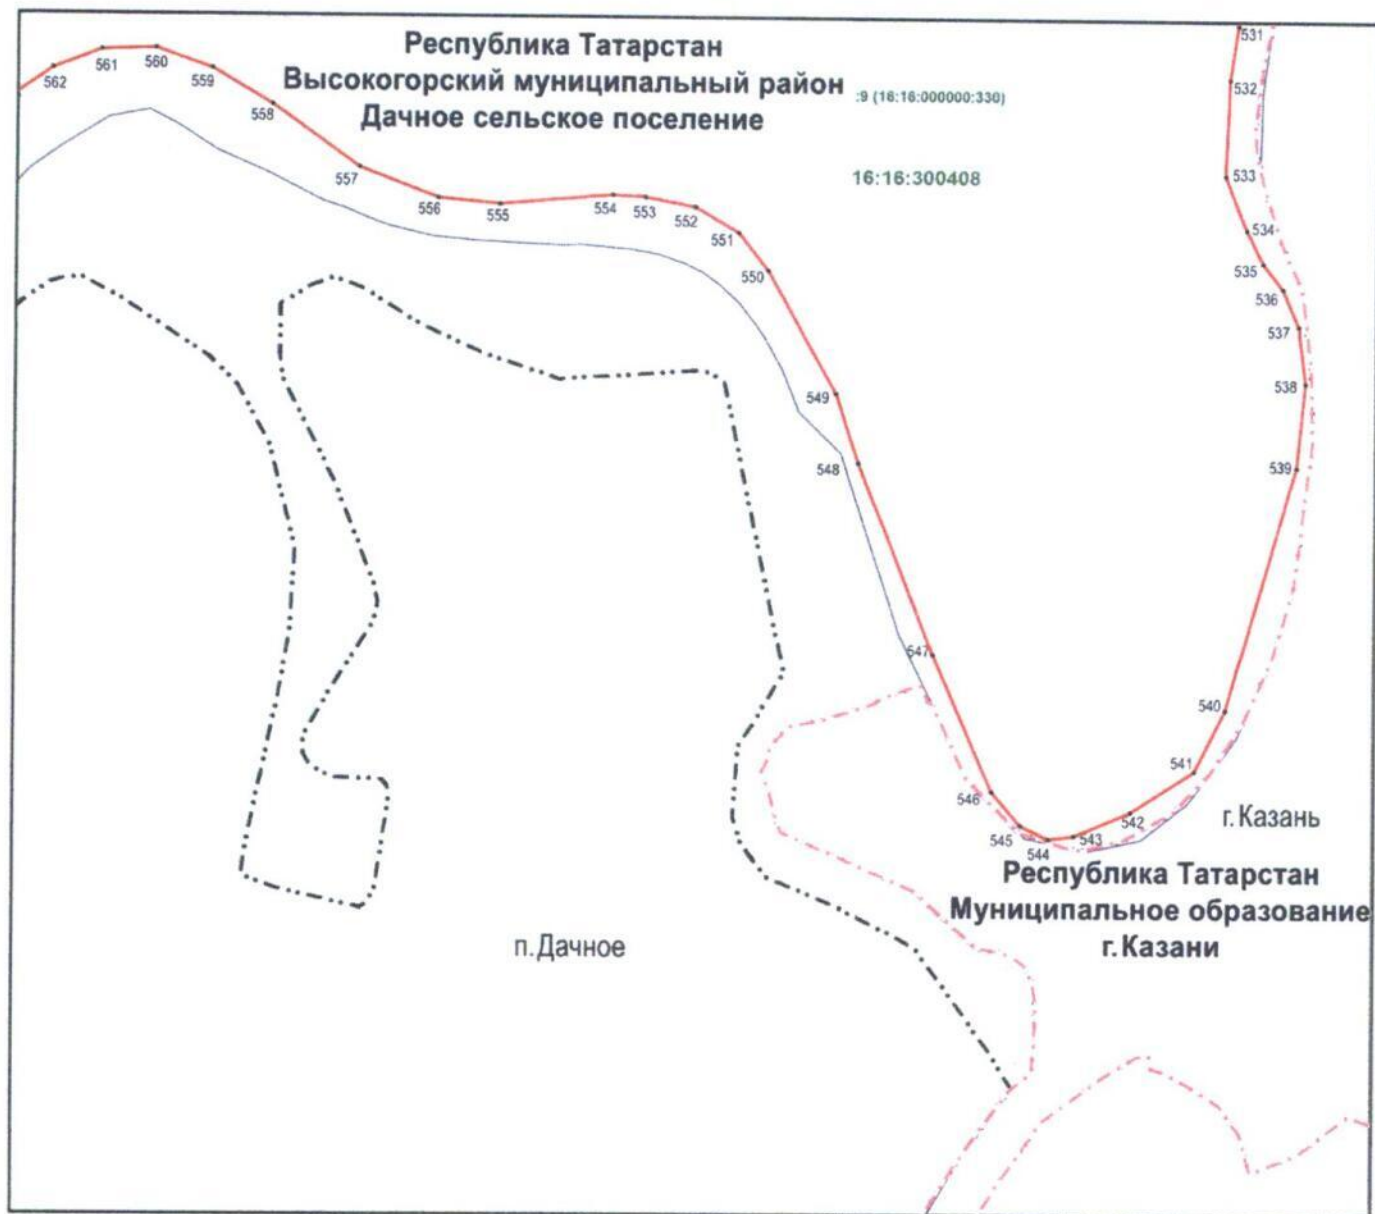

Раздел 4

План границ объекта
государственный природный заказник регионального значения
комплексного профиля «Голубые озера»

Лист 20

Масштаб 1 : 5 000

Используемые условные знаки и обозначения

- 1 – обозначение характерной точки границ
- граница объекта
- - - - - граница муниципального района, городского округа
- граница поселения
- · - · - · граница населенного пункта
- граница кадастрового квартала
- граница земельного участка
- 16:16:300408 – номер кадастрового квартала
- :9 – кадастровый номер земельного участка