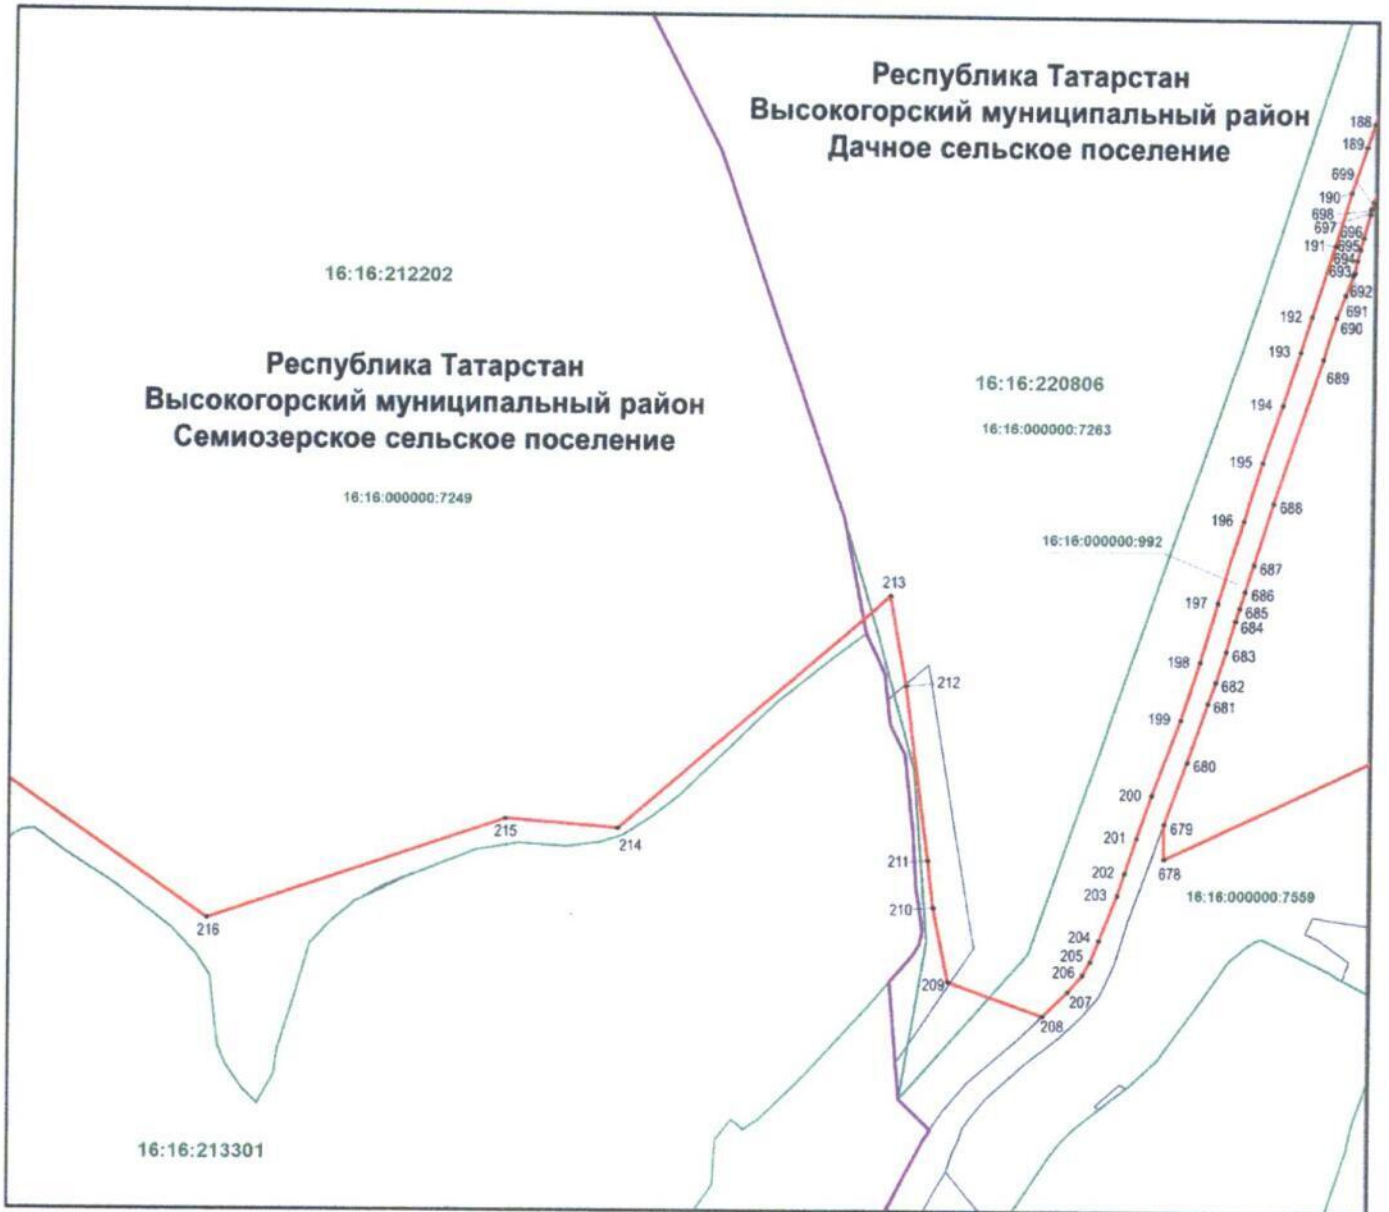

Раздел 4

План границ объекта
государственный природный заказник регионального значения
комплексного профиля «Голубые озера»

Лист 6

Масштаб 1 : 5 000

Используемые условные знаки и обозначения

- 1 – обозначение характерной точки границ
- (solid red line) – граница объекта
- - - (dashed red line) – граница муниципального района, городского округа
- (solid red line) – граница поселения
- · - · - (black dashed line) – граница населенного пункта
- (green line) – граница кадастрового квартала
- (green line) – граница земельного участка
- 16:16:220806 – номер кадастрового квартала
- 16:16:000000:7559 – кадастровый номер земельного участка