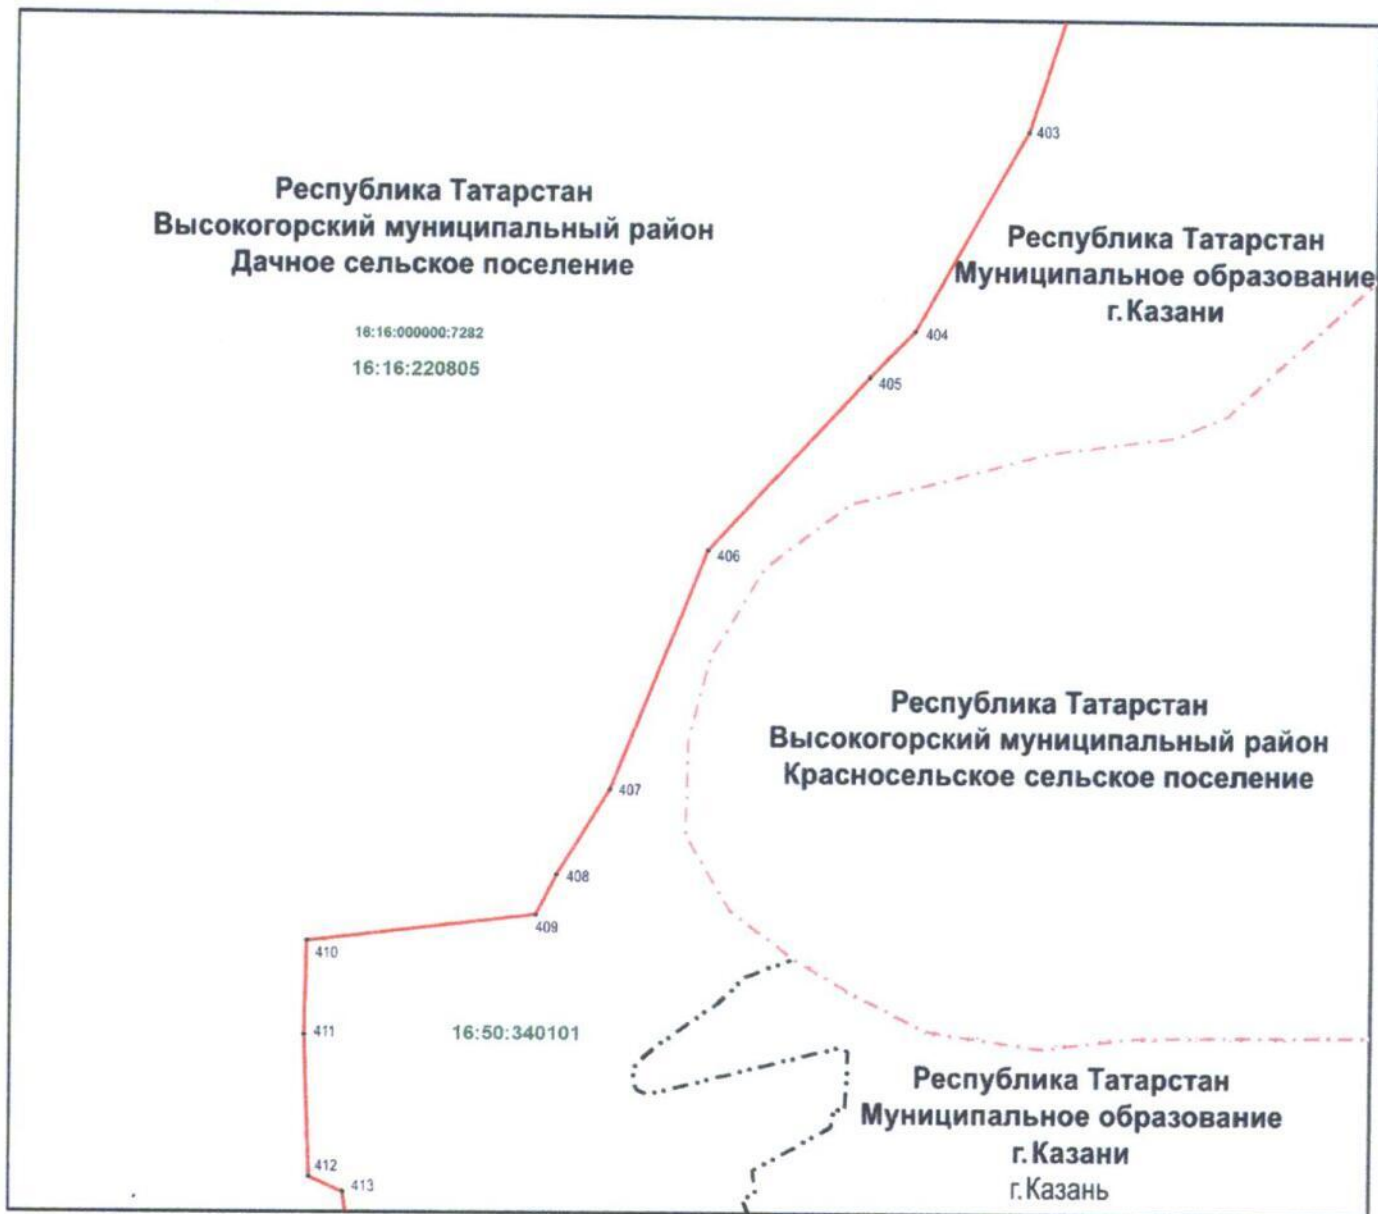

План границ объекта
государственный природный заказник регионального значения
комплексного профиля «Голубые озера»

Лист 15

Масштаб 1 : 5 000

Используемые условные знаки и обозначения

- 1 — обозначение характерной точки границ
- граница объекта
- - - граница муниципального района, городского округа
- граница поселения
- · - · граница населенного пункта
- граница кадастрового квартала
- граница земельного участка
- 16:16:220805 — номер кадастрового квартала
- 16:16:000000:7282 — кадастровый номер земельного участка