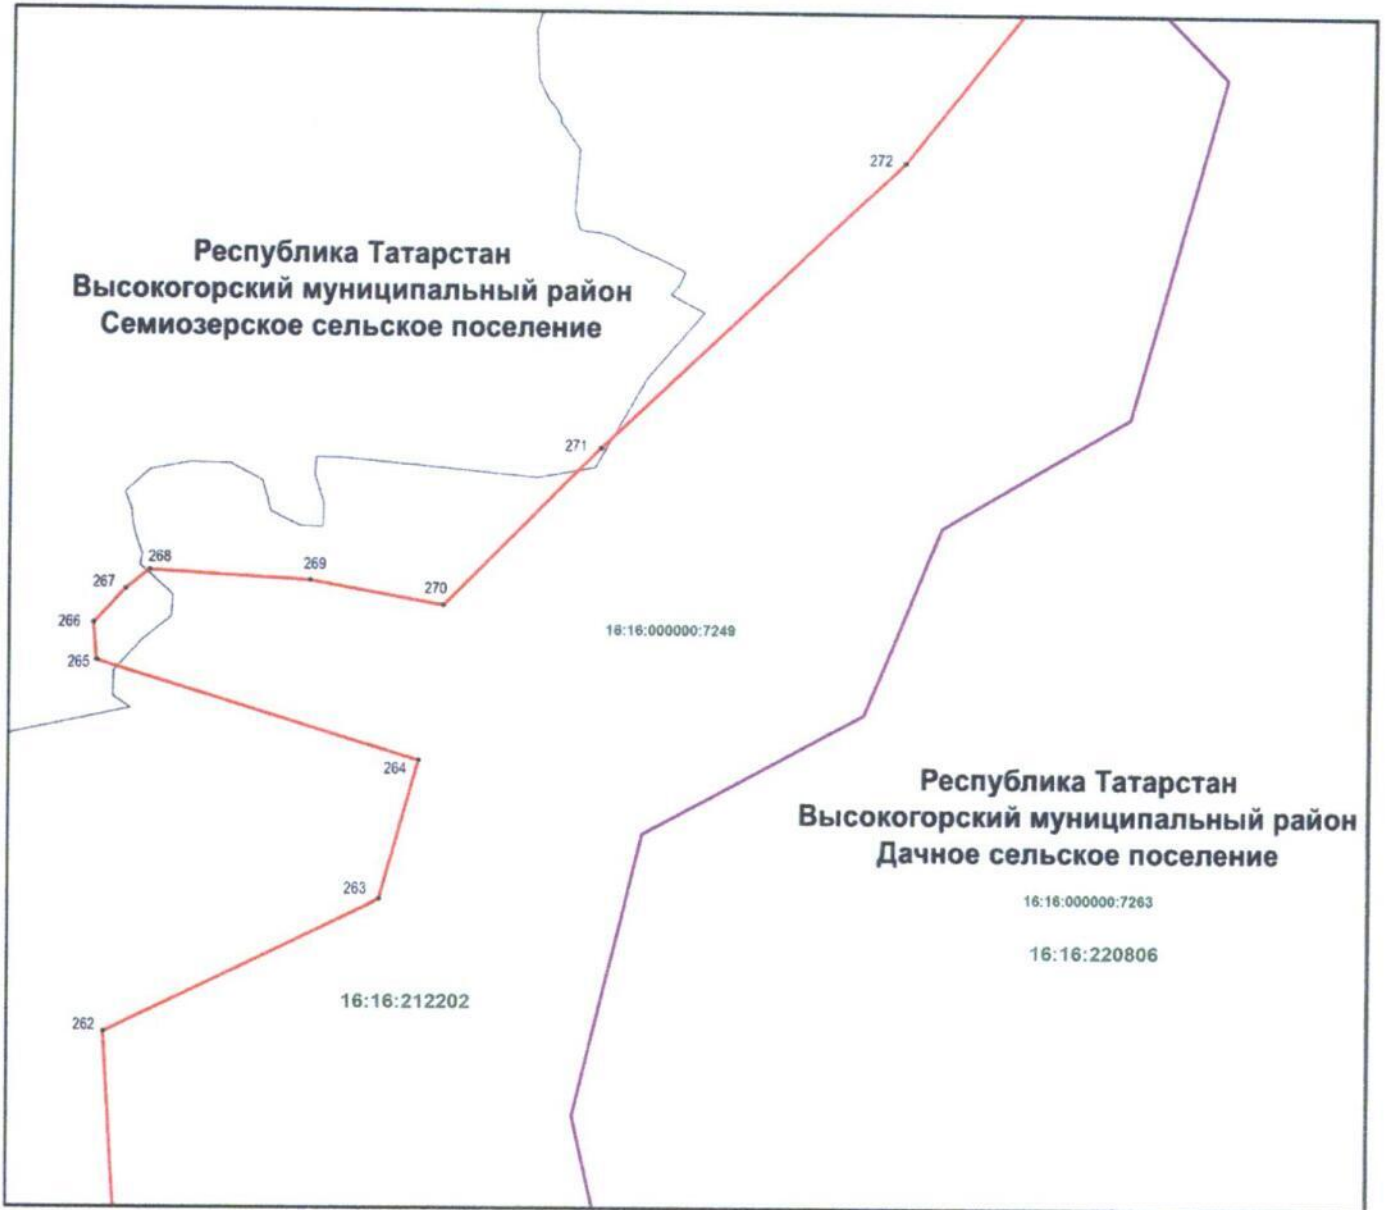

Раздел 4

План границ объекта
государственный природный заказник регионального значения
комплексного профиля «Голубые озера»

Лист 10

Масштаб 1 : 5 000

Используемые условные знаки и обозначения

- 1 – обозначение характерной точки границ
- (red line) – граница объекта
- (purple line) – граница поселения
- (green line) – граница кадастрового квартала
- (green line) – граница земельного участка
- 16:16:220806 – номер кадастрового квартала
- 16:16:000000:7263 – кадастровый номер земельного участка