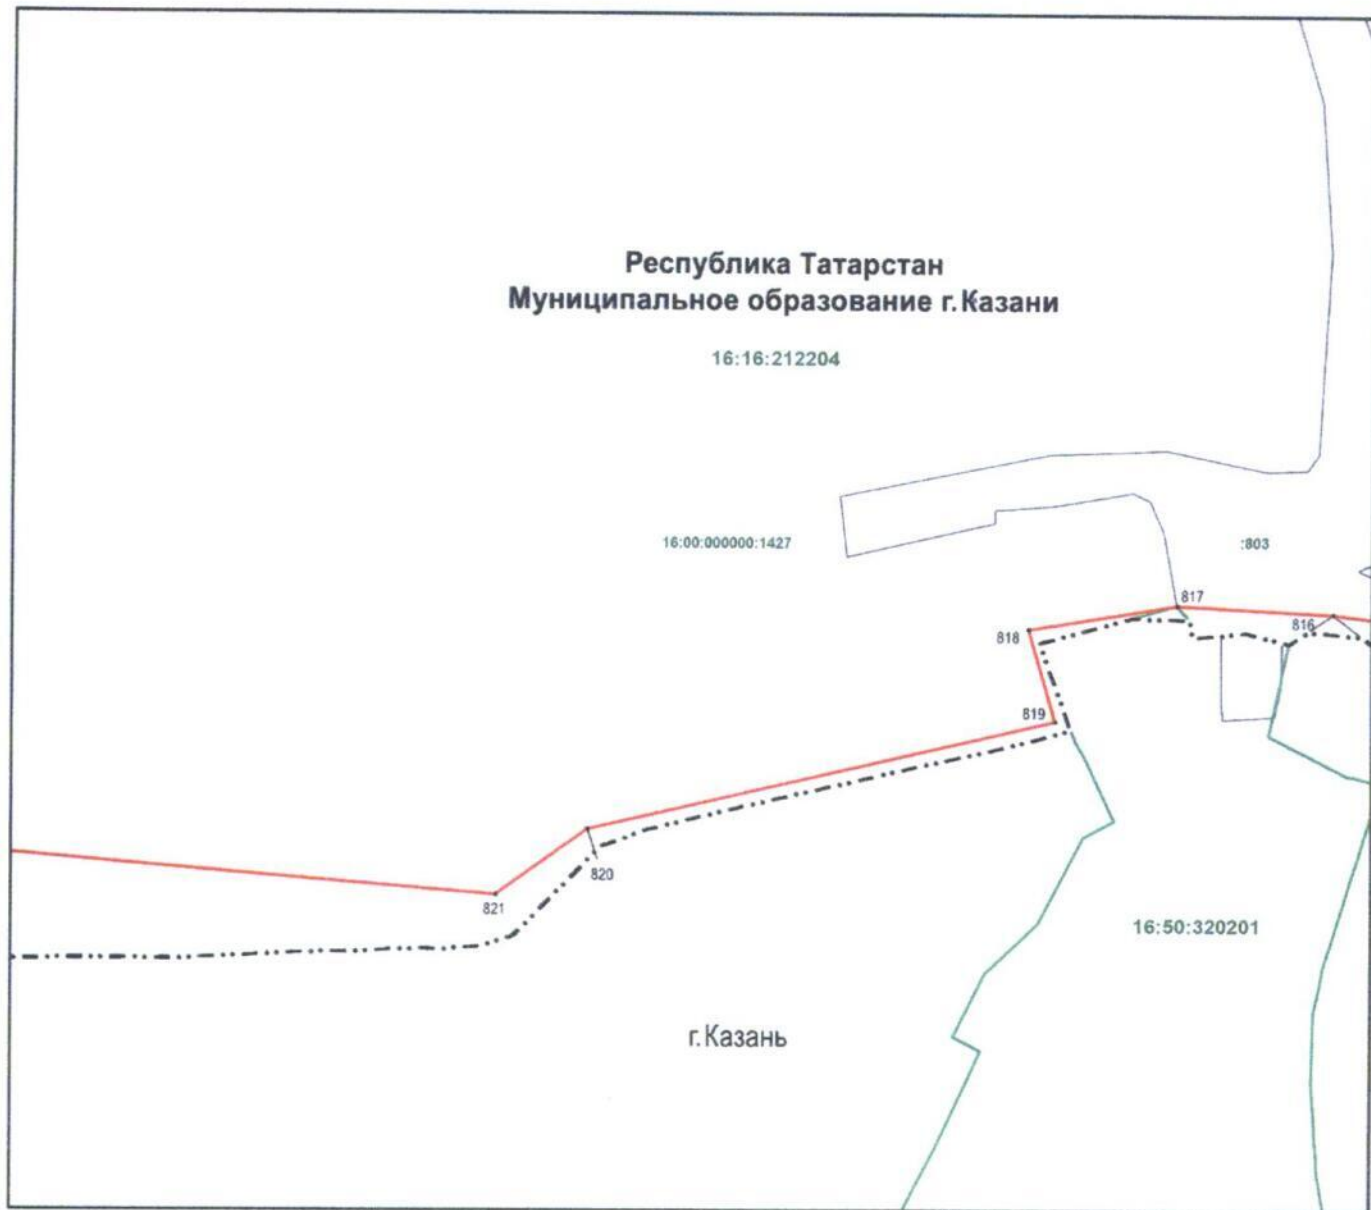

Раздел 4

План границ объекта
государственный природный заказник регионального значения
комплексного профиля «Голубые озера»

Лист 29

Масштаб 1 : 5 000

Используемые условные знаки и обозначения

- 1 – обозначение характерной точки границ
- — — — — граница объекта
- · · — — — граница населенного пункта
- — — — — граница кадастрового квартала
- — — — — граница земельного участка
- 16:16:212204 – номер кадастрового квартала
- :803 – кадастровый номер земельного участка