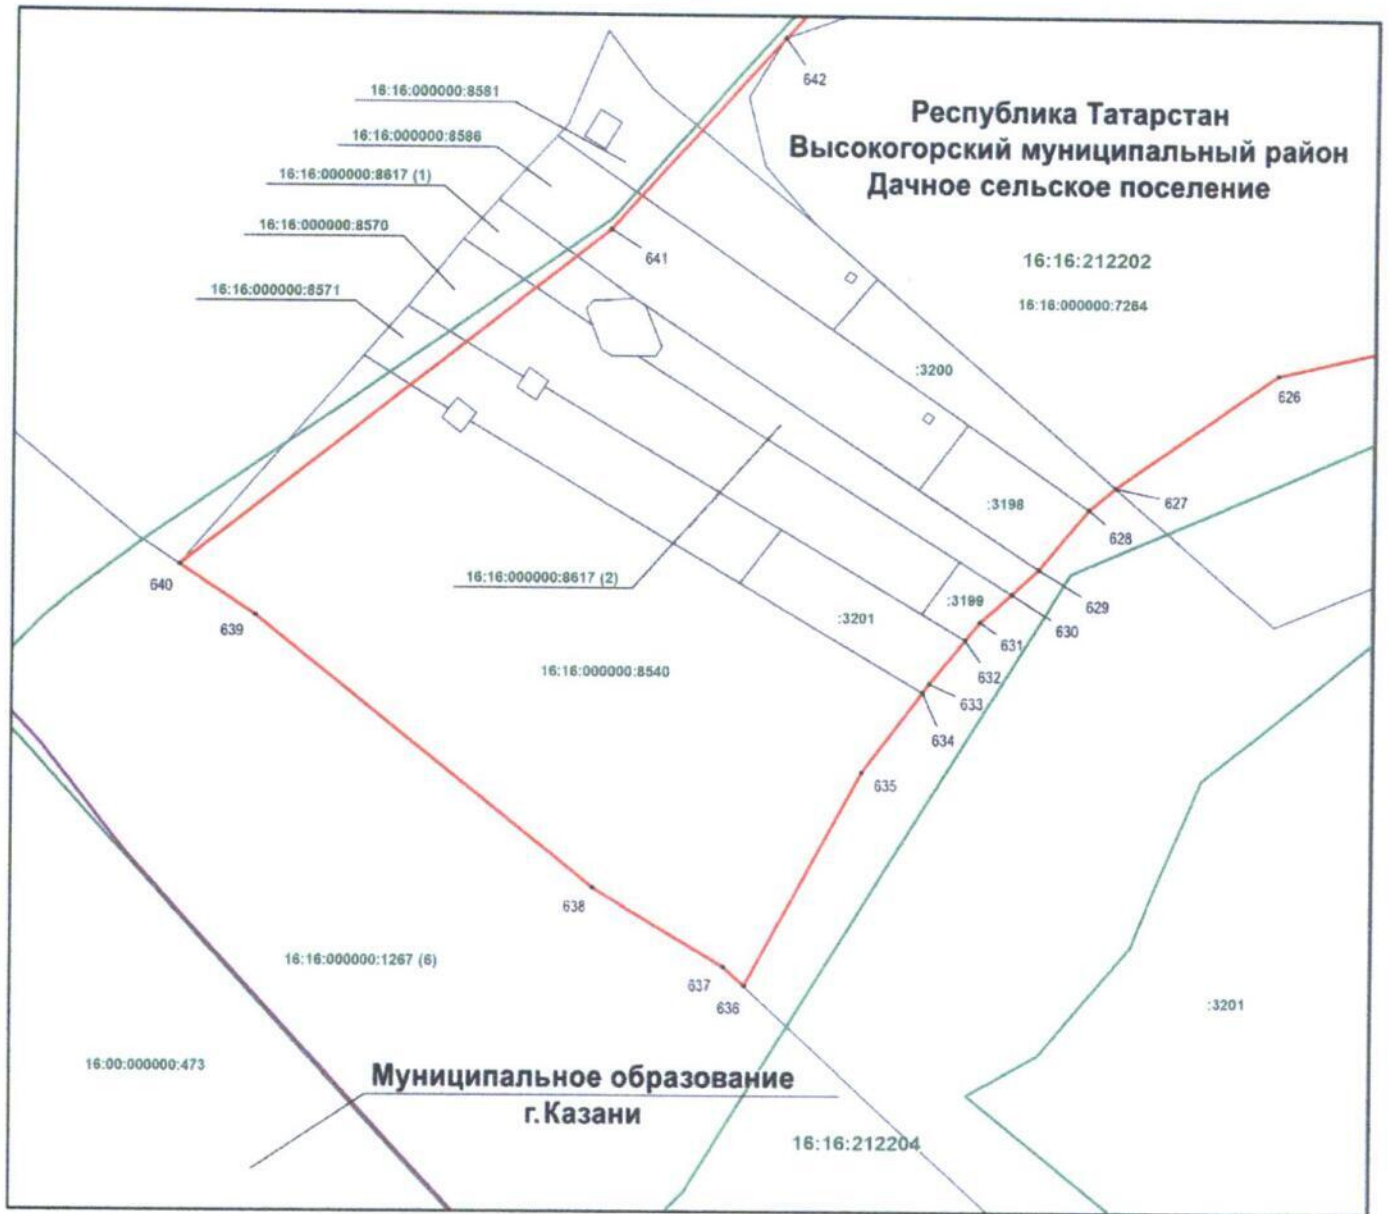

Раздел 4

План границ объекта
государственный природный заказник регионального значения
комплексного профиля «Голубые озера»

Лист 23

Выноска 1

Масштаб 1 : 2 000

Используемые условные знаки и обозначения

- 1 – обозначение характерной точки границ
- граница объекта
- граница кадастрового квартала
- граница земельного участка
- 16:16:212204 – номер кадастрового квартала
- :3201 – кадастровый номер земельного участка