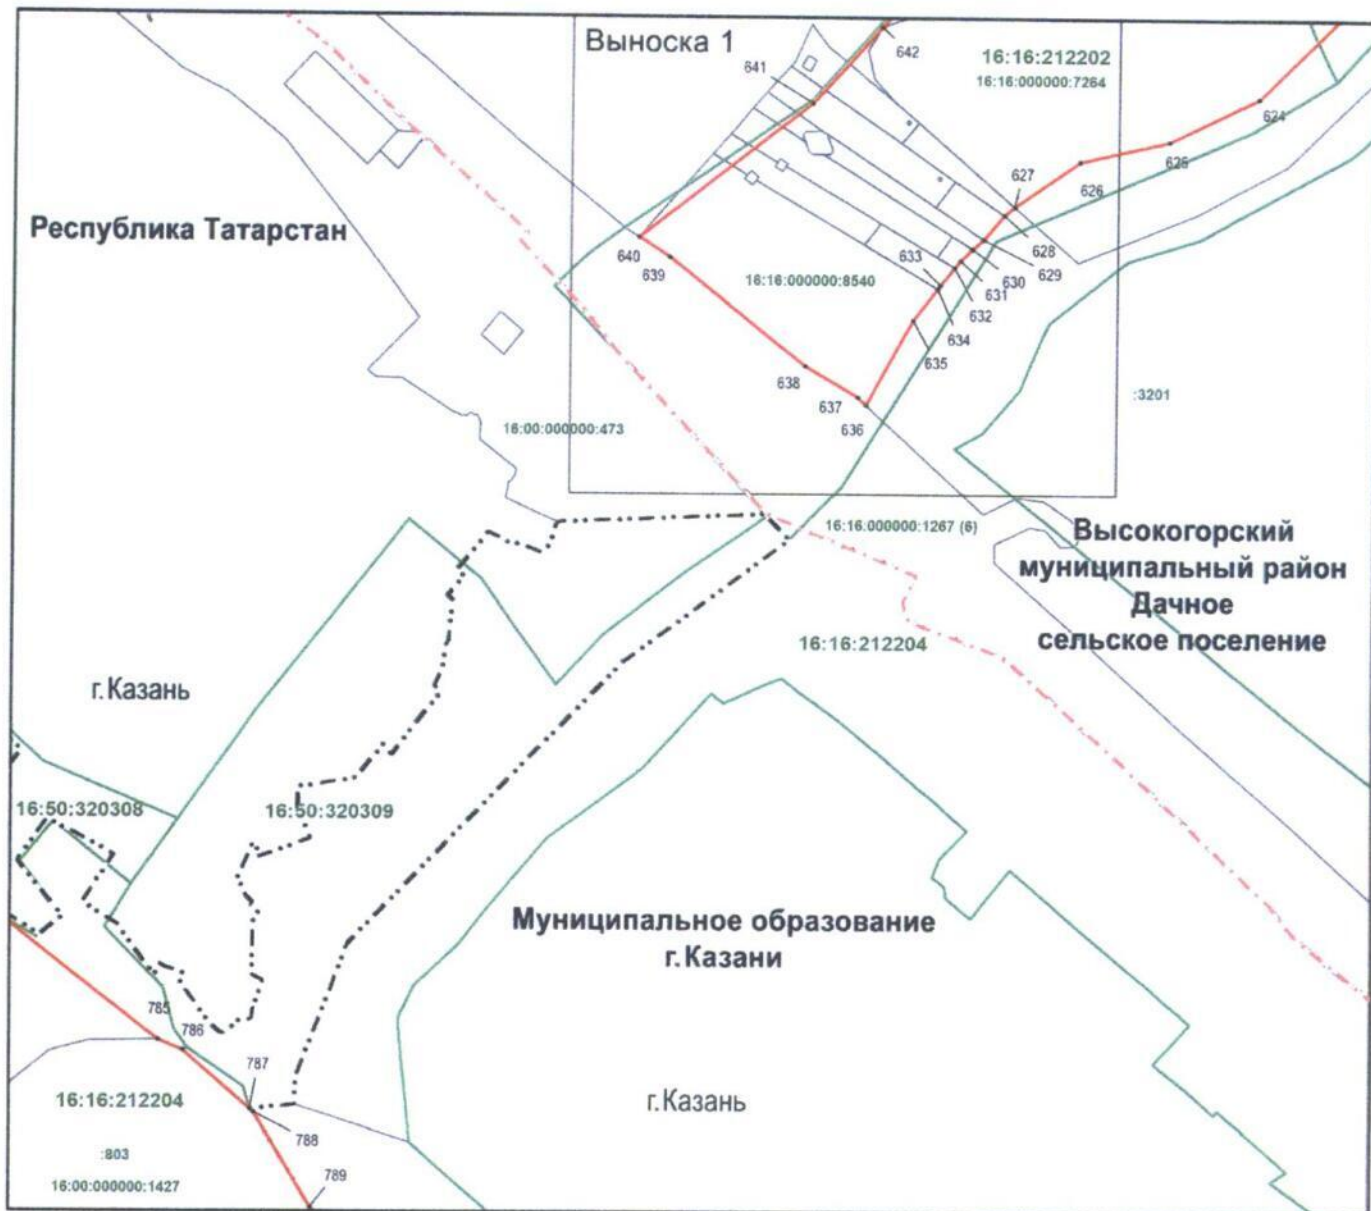

Раздел 4

План границ объекта
государственный природный заказник регионального значения
комплексного профиля «Голубые озера»

Лист 23

Масштаб 1 : 5 000

Используемые условные знаки и обозначения

- 1 — обозначение характерной точки границ
- (thick red) — граница объекта
- - - (red dashed) — граница муниципального района, городского округа
- (pink solid) — граница поселения
- · - · (black dash-dot) — граница населенного пункта
- (green solid) — граница кадастрового квартала
- (thin black) — граница земельного участка
- 16:16:212204 — номер кадастрового квартала
- :3201 — кадастровый номер земельного участка