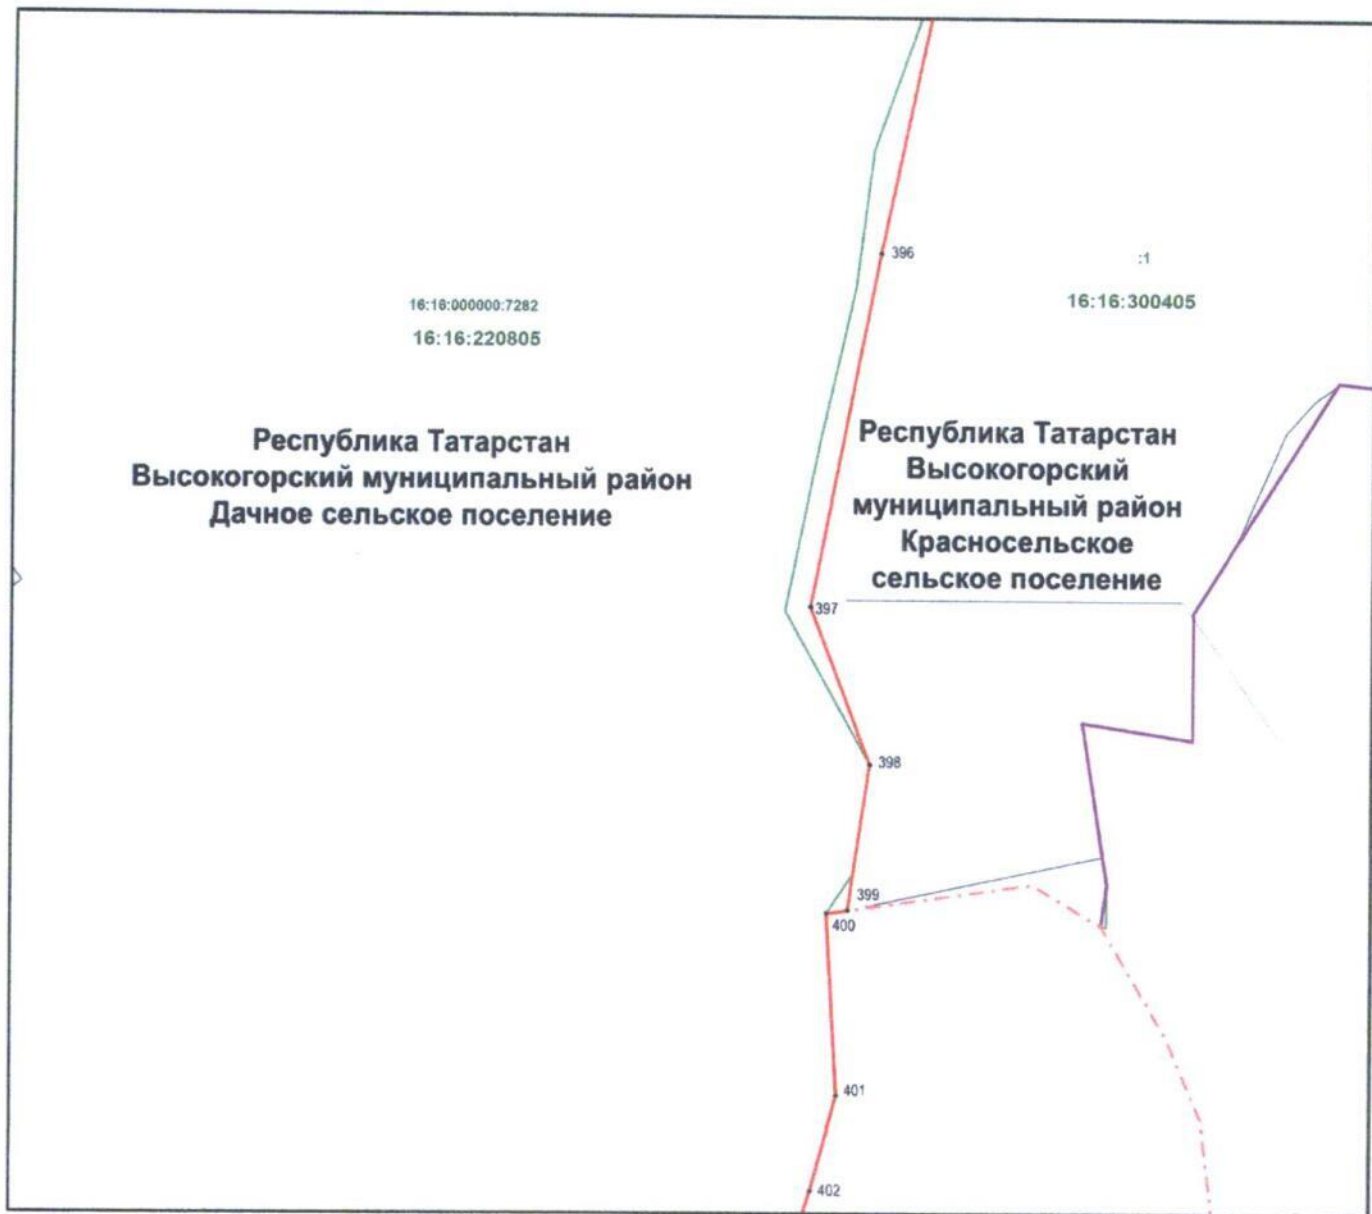

План границ объекта
государственный природный заказник регионального значения
комплексного профиля «Голубые озера»

Лист 14

Масштаб 1 : 5 000

Используемые условные знаки и обозначения

- 1 – обозначение характерной точки границ
- (red line) – граница объекта
- - - (dashed red line) – граница муниципального района, городского округа
- (purple line) – граница поселения
- (green line) – граница кадастрового квартала
- (black line) – граница земельного участка
- 16:16:220805 – номер кадастрового квартала
- :1 – кадастровый номер земельного участка