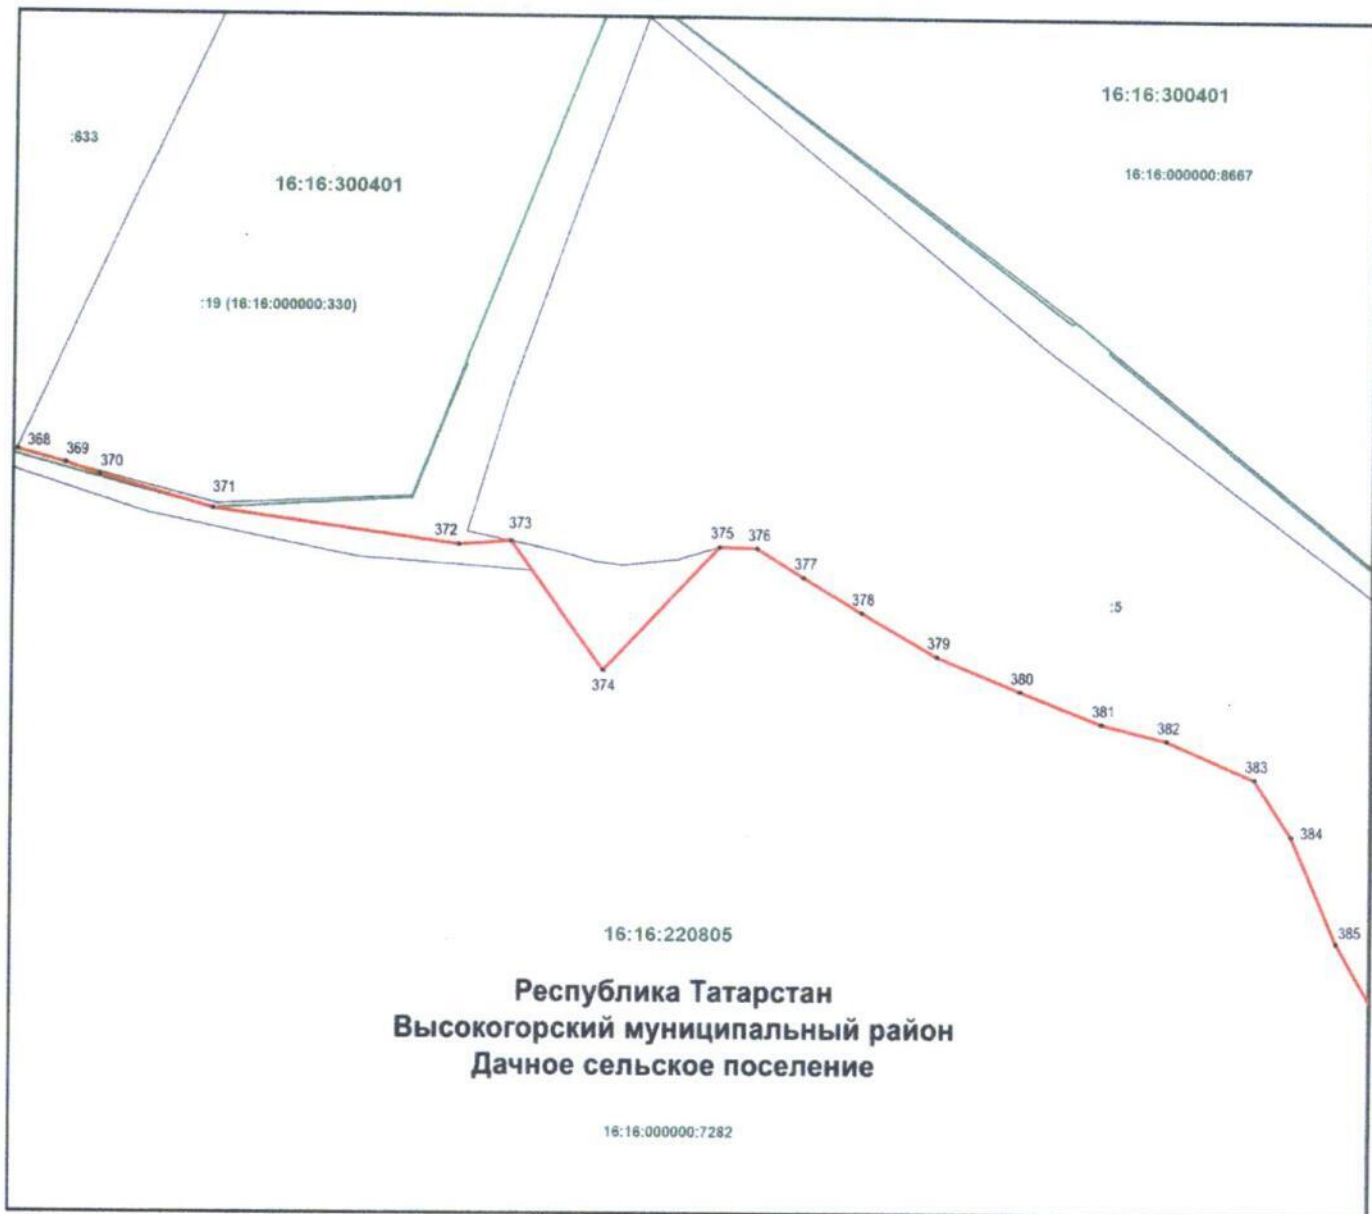

Раздел 4

План границ объекта
государственный природный заказник регионального значения
комплексного профиля «Голубые озера»

Лист 12

Масштаб 1 : 5 000

Используемые условные знаки и обозначения

- 1 — обозначение характерной точки границ
- граница объекта
- граница кадастрового квартала
- граница земельного участка
- 16:16:220805 — номер кадастрового квартала
- :633 — кадастровый номер земельного участка