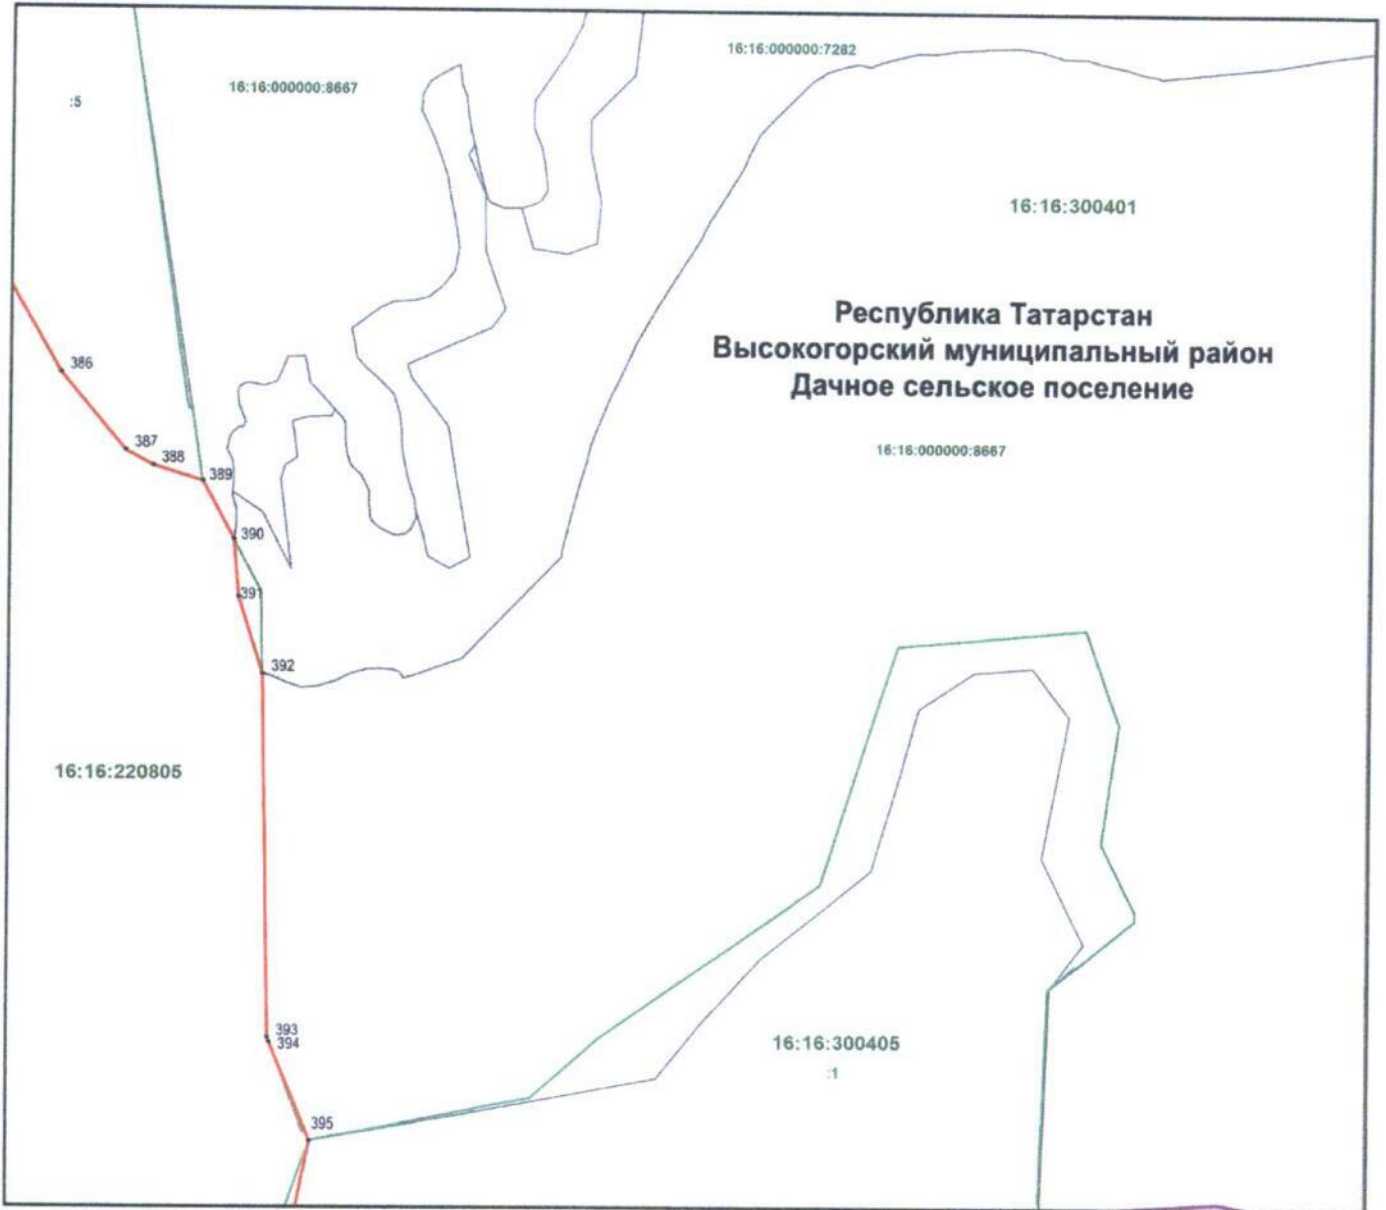

Раздел 4

План границ объекта
государственный природный заказник регионального значения
комплексного профиля «Голубые озера»

Лист 13

Масштаб 1 : 5 000

Используемые условные знаки и обозначения

- 1 – обозначение характерной точки границ
- (red line) – граница объекта
- (pink line) – граница поселения
- (green line) – граница кадастрового квартала
- (green line) – граница земельного участка
- 16:16:220805 – номер кадастрового квартала
- :1 – кадастровый номер земельного участка