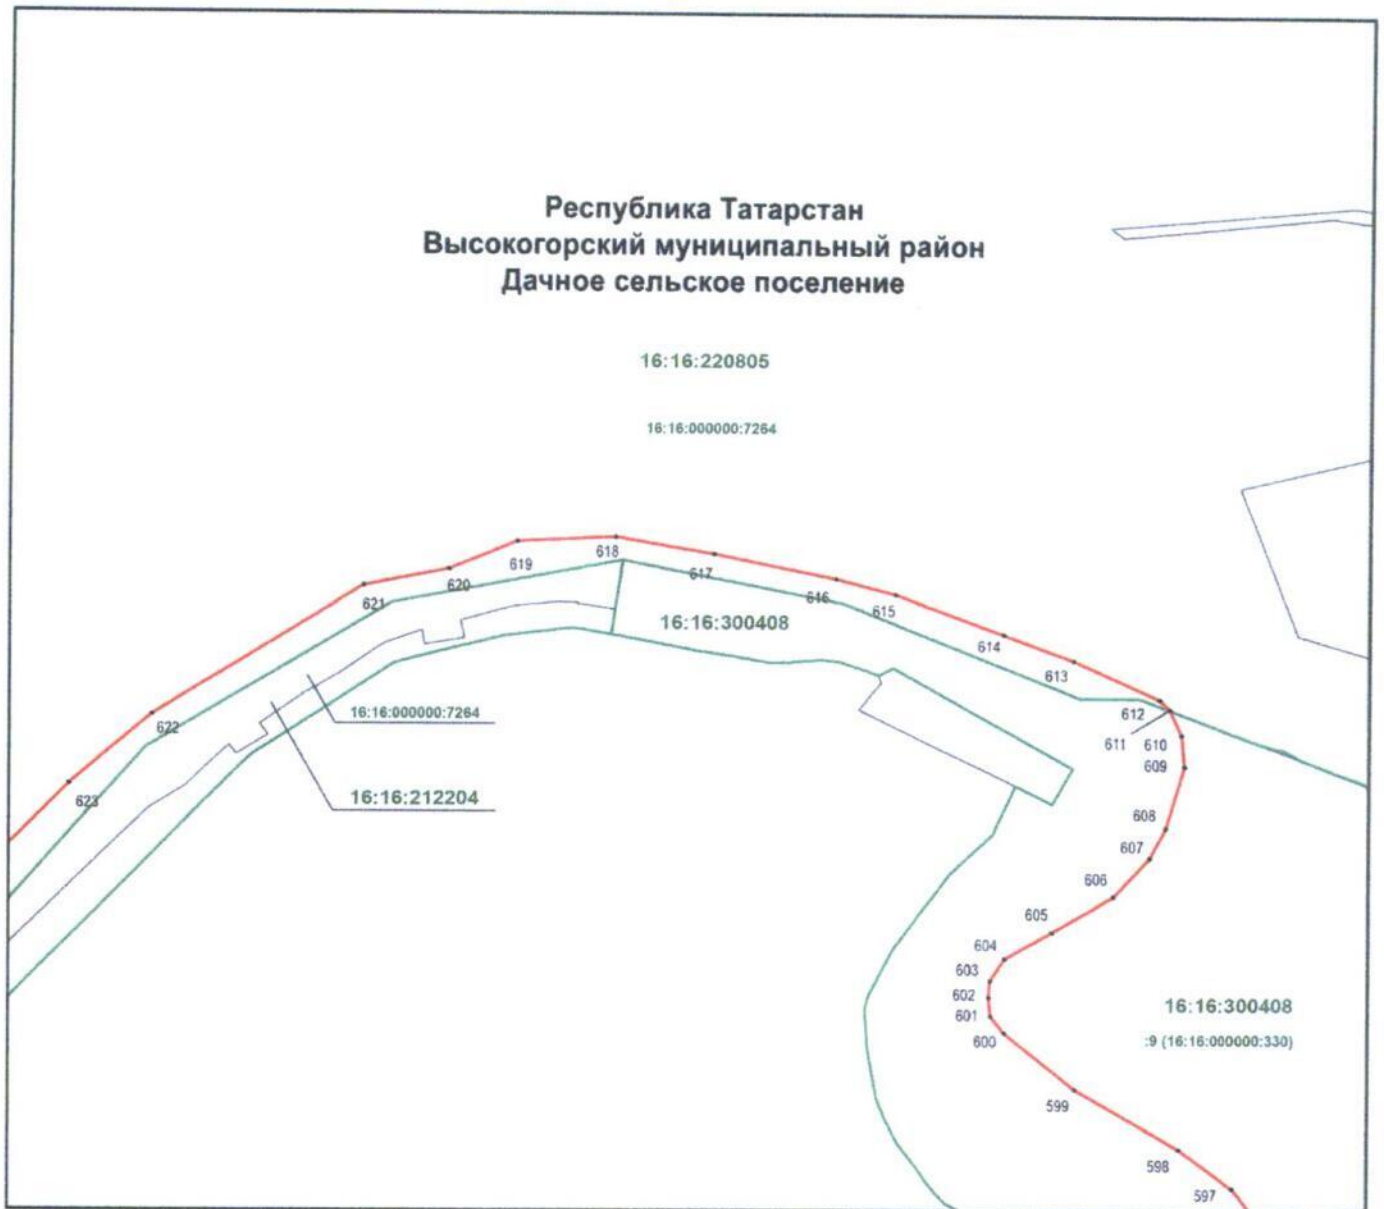

Раздел 4

План границ объекта
государственный природный заказник регионального значения
комплексного профиля «Голубые озера»

Лист 22

Масштаб 1 : 5 000

Используемые условные знаки и обозначения

- 1 — обозначение характерной точки границ
- (красная линия) — граница объекта
- (зеленая линия) — граница кадастрового квартала
- (зеленая линия) — граница земельного участка
- 16:16:212204 — номер кадастрового квартала
- :9 — кадастровый номер земельного участка