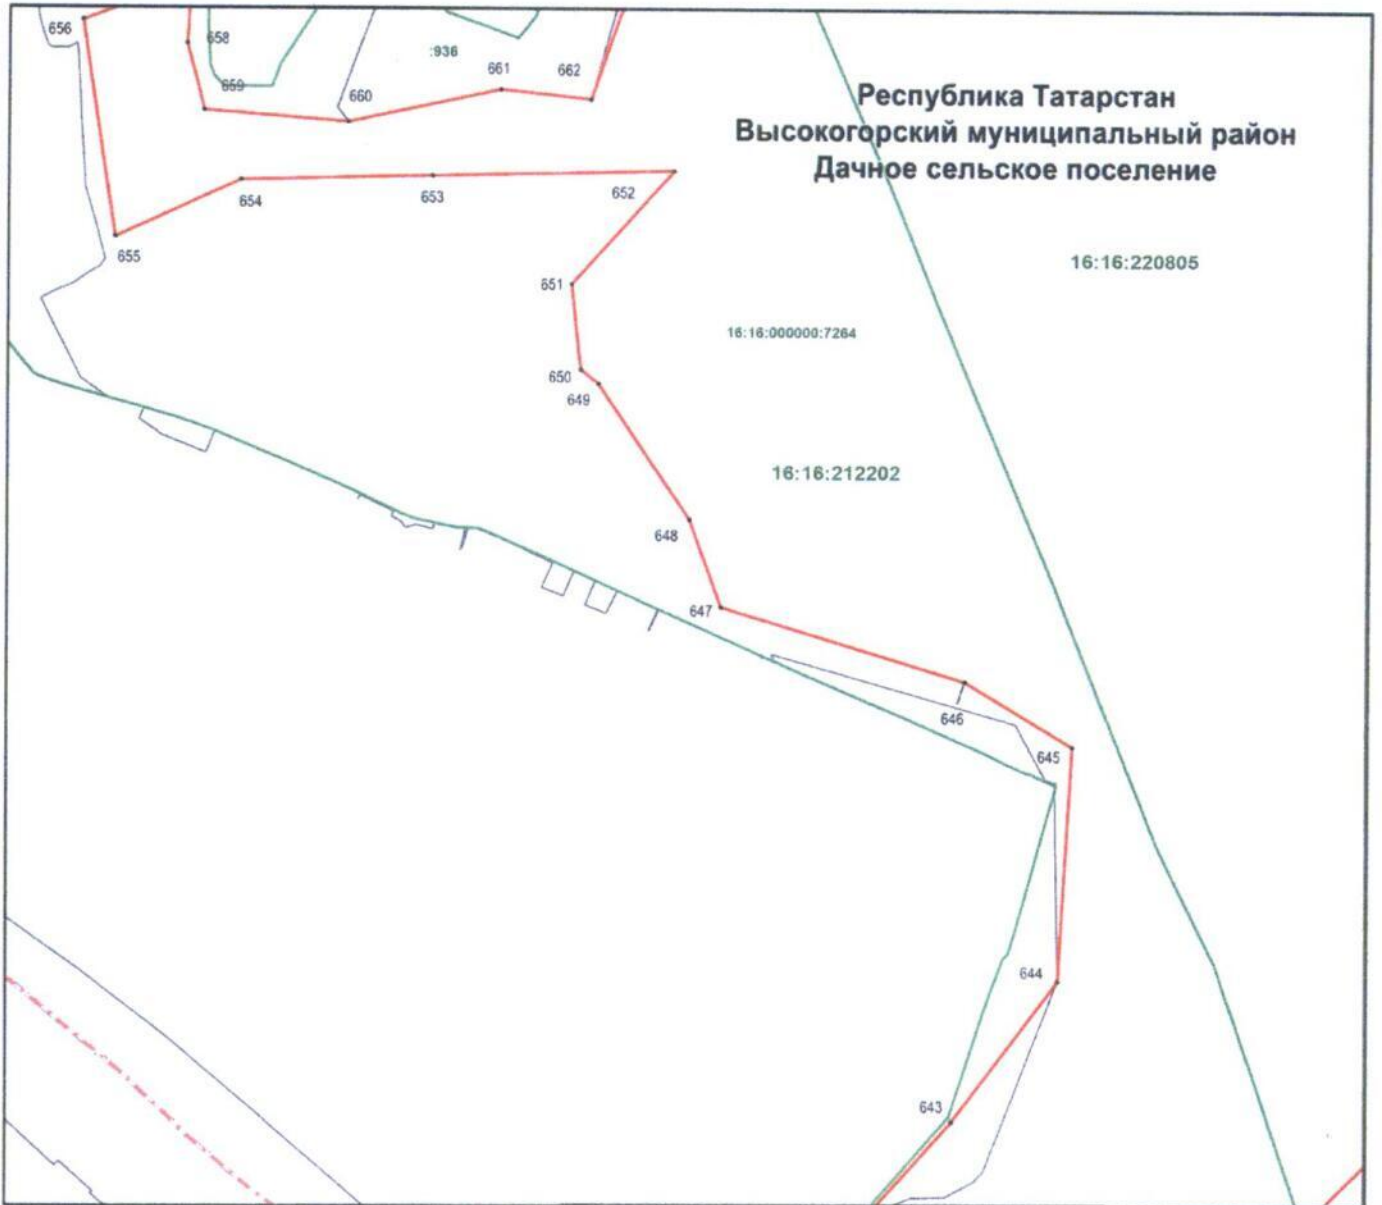

Раздел 4

План границ объекта
государственный природный заказник регионального значения
комплексного профиля «Голубые озера»

Лист 24

Масштаб 1 : 5 000

Используемые условные знаки и обозначения

- 1 — обозначение характерной точки границ
- (thick red line) — граница объекта
- - - (dashed red line) — граница муниципального района, городского округа
- (thin red line) — граница поселения
- - - (black dashed line) — граница населенного пункта
- (green line) — граница кадастрового квартала
- (green line) — граница земельного участка
- 16:16:220806 — номер кадастрового квартала
- :936 — кадастровый номер земельного участка