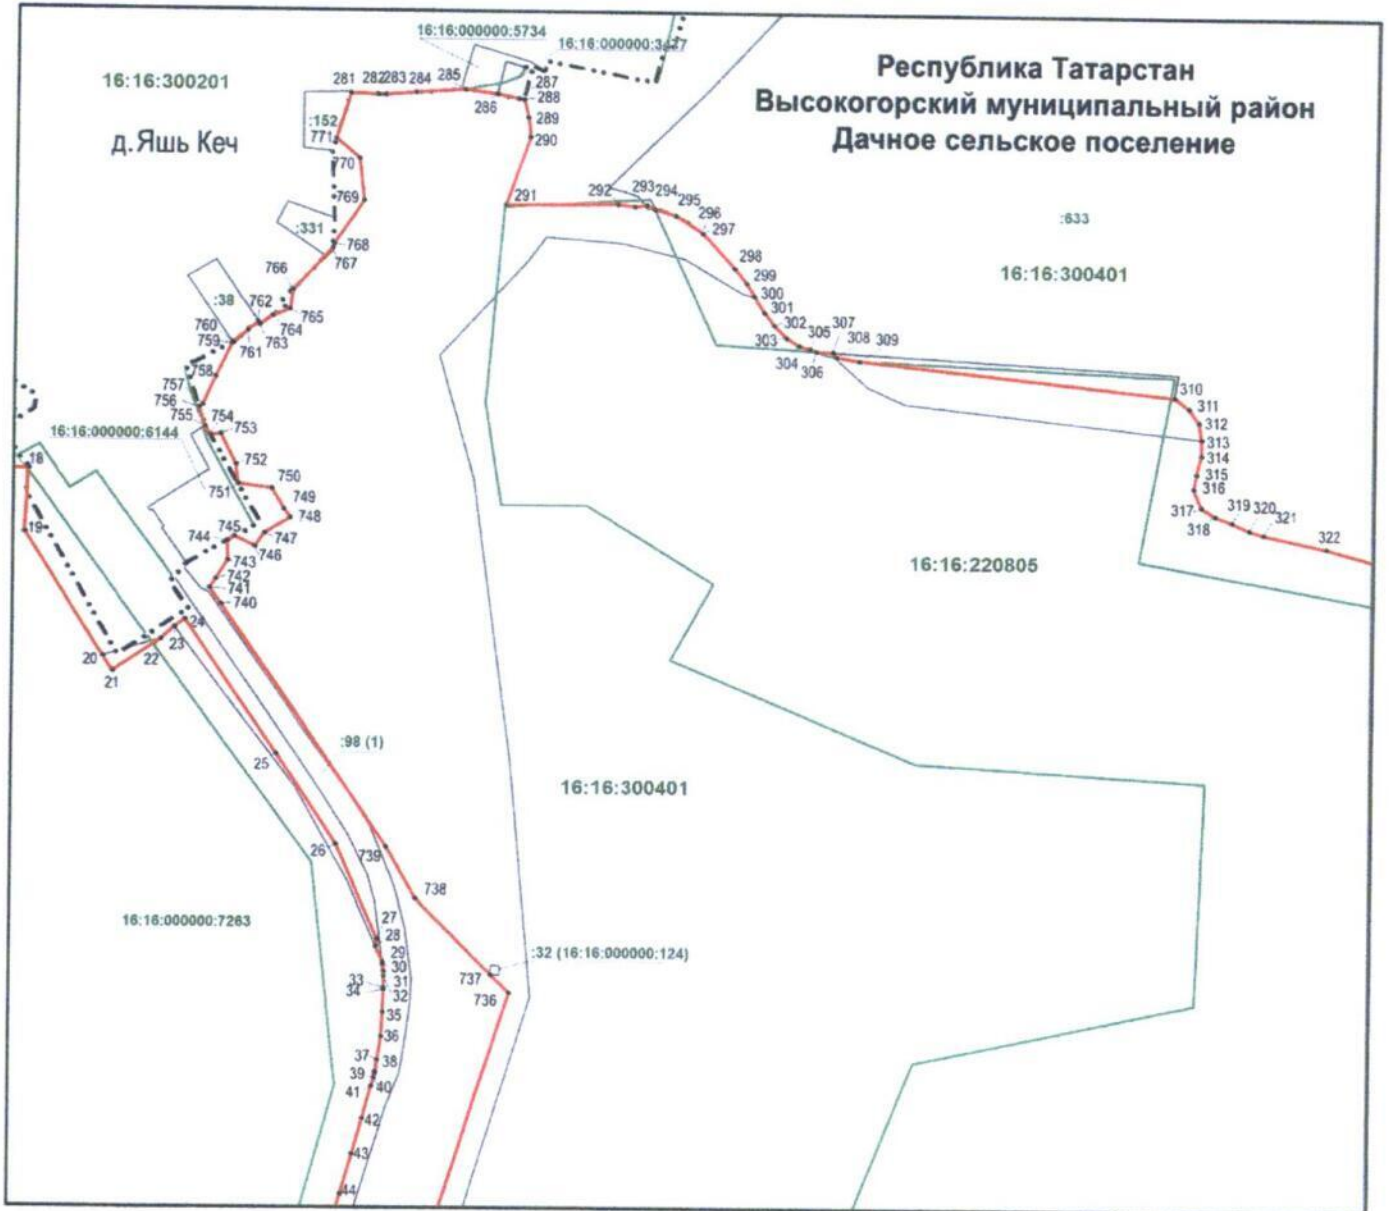

Раздел 4

План границ объекта
государственный природный заказник регионального значения
комплексного профиля «Голубые озера»

Лист 2

Масштаб 1 : 5 000

Используемые условные знаки и обозначения

- 1 – обозначение характерной точки границ
- — — — — граница объекта
- · — · — — — — граница населенного пункта
- — — — — граница кадастрового квартала
- — — — — граница земельного участка
- 16:16:300401 – номер кадастрового квартала
- :38 – кадастровый номер земельного участка