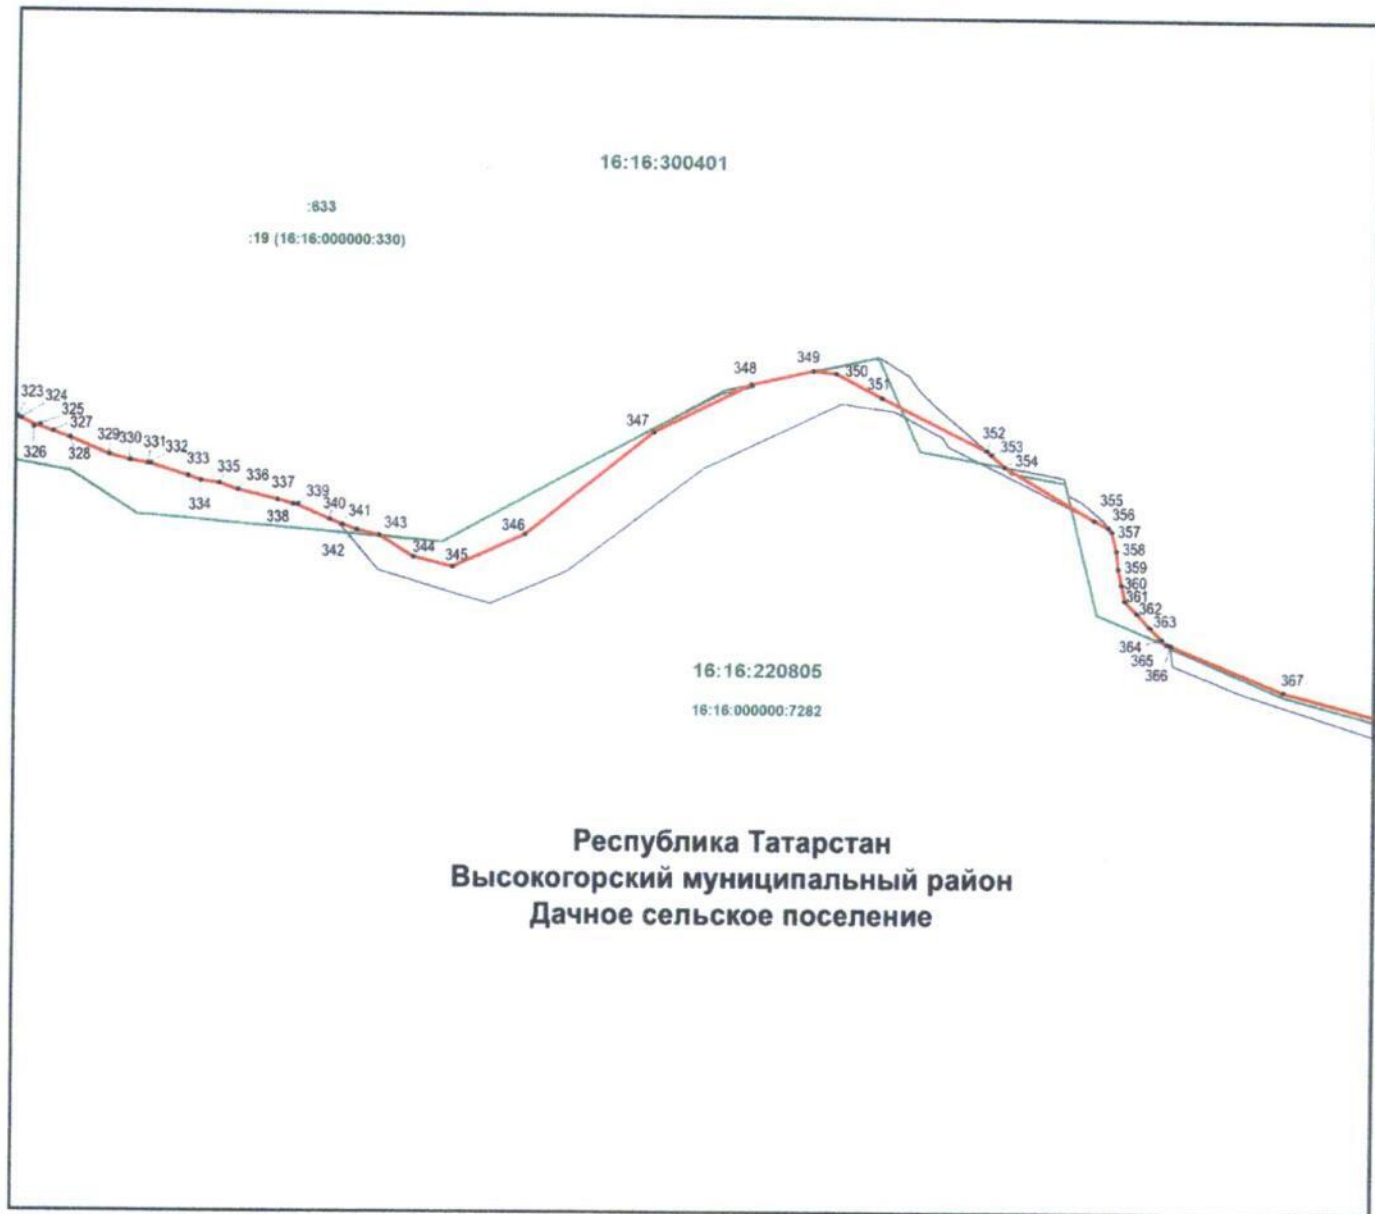

План границ объекта
государственный природный заказник регионального значения
комплексного профиля «Голубые озера»

Лист 11

Масштаб 1 : 5 000

Используемые условные знаки и обозначения

- 1 – обозначение характерной точки границ
- (solid red line) – граница объекта
- - - (dashed red line) – граница муниципального района, городского округа
- (solid pink line) – граница поселения
- - - (dashed black line) – граница населенного пункта
- (solid green line) – граница кадастрового квартала
- (solid black line) – граница земельного участка
- 16:16:220805 – номер кадастрового квартала
- :148 – кадастровый номер земельного участка