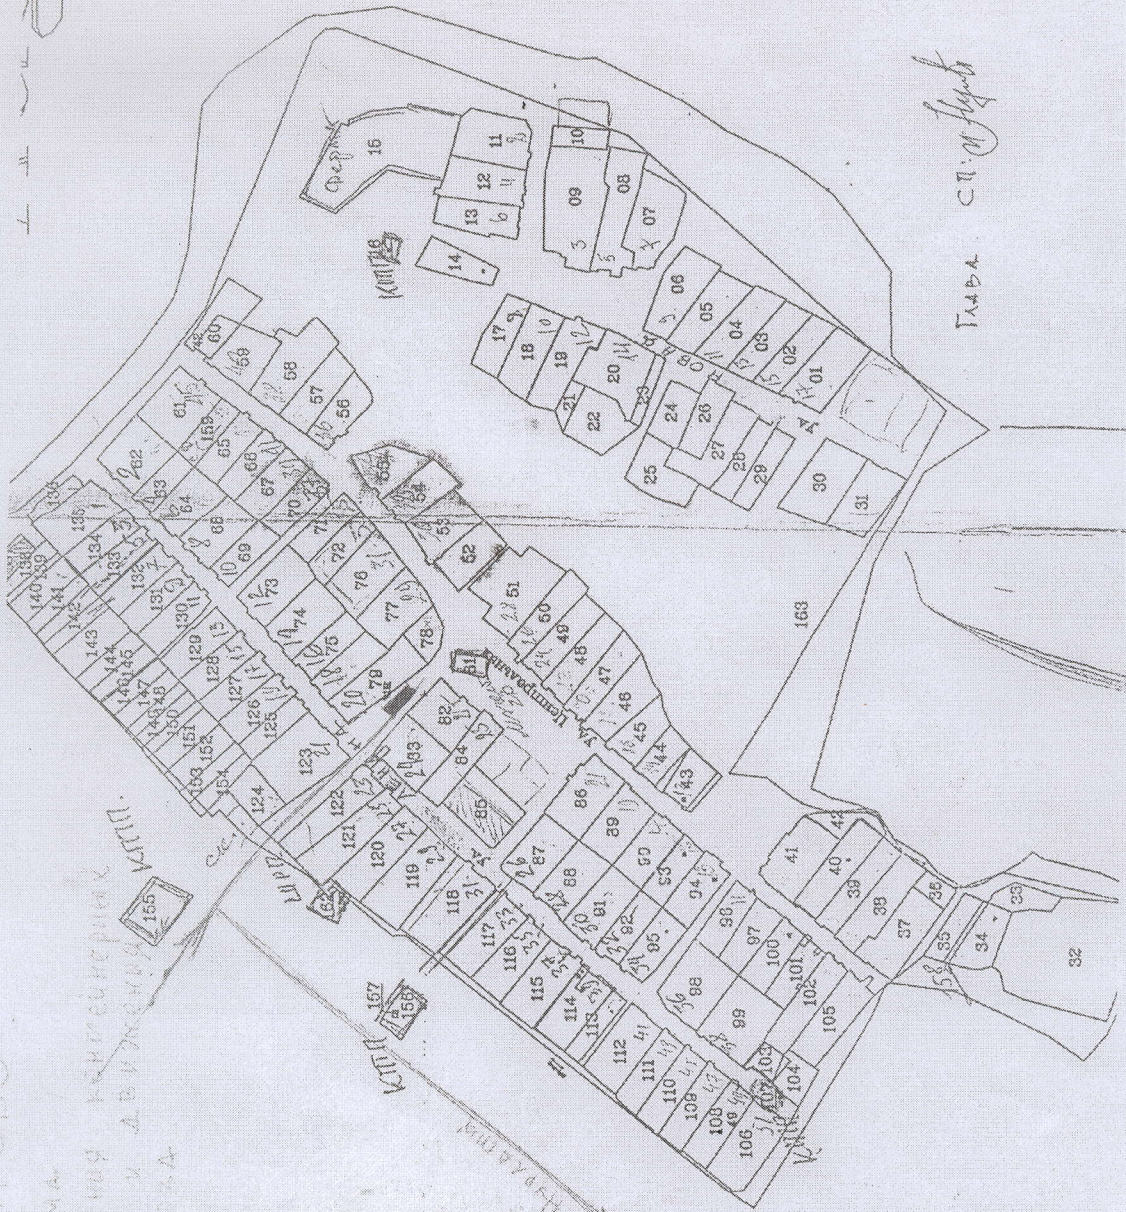

Приложение №2
к Постановлению Исполнительного комитета
Кугушевского сельского поселения
от 24 февраля 2021 года №7

Схемы размещения контейнерных площадок

№ п/п	Контейнерные площадки
1	Республика Татарстан, Зеленодольский район, с.Кугушево, ул.Советская, 8 метров на восток от дома №8; широта 55.656099, долгота 48.165791
2	Республика Татарстан, Зеленодольский район, с.Кугушево, ул.Гагарина, 20 метров на юг от дома №1; широта 55.656688, долгота 48.162135
3	Республика Татарстан, Зеленодольский район, с.Кугушево, ул.Центральная, 6 метров юго-запад от дома №24 широта 55.657230, долгота 48.167904
4	Республика Татарстан, Зеленодольский район, с.Кугушево, ул.Центральная, 6 метров юго-запад напротив дома №19 широта 55.658280, долгота 48.170229
5	Республика Татарстан, Зеленодольский район, с.Кугушево, ул.Совета, 8 метров на юг от дома №6, широта 55.652105 долгота 48.170229
6	Республика Татарстан, Зеленодольский район, д.Айдарово, ул.Ленина, 15 метров северо-восток от дома №22, широта 55.652246, долгота 48.174317

Приложение №3
к Постановлению Исполнительного комитета
Кугушевского сельского поселения
от 24 февраля 2021 года №7

САЙЛАРОВО

СХЕМА

РАСПОЛОЖЕНИЕ
БАЗИЛИКИ И
МУСОРАВЕВА

ТААДА С.П. М. А. А.