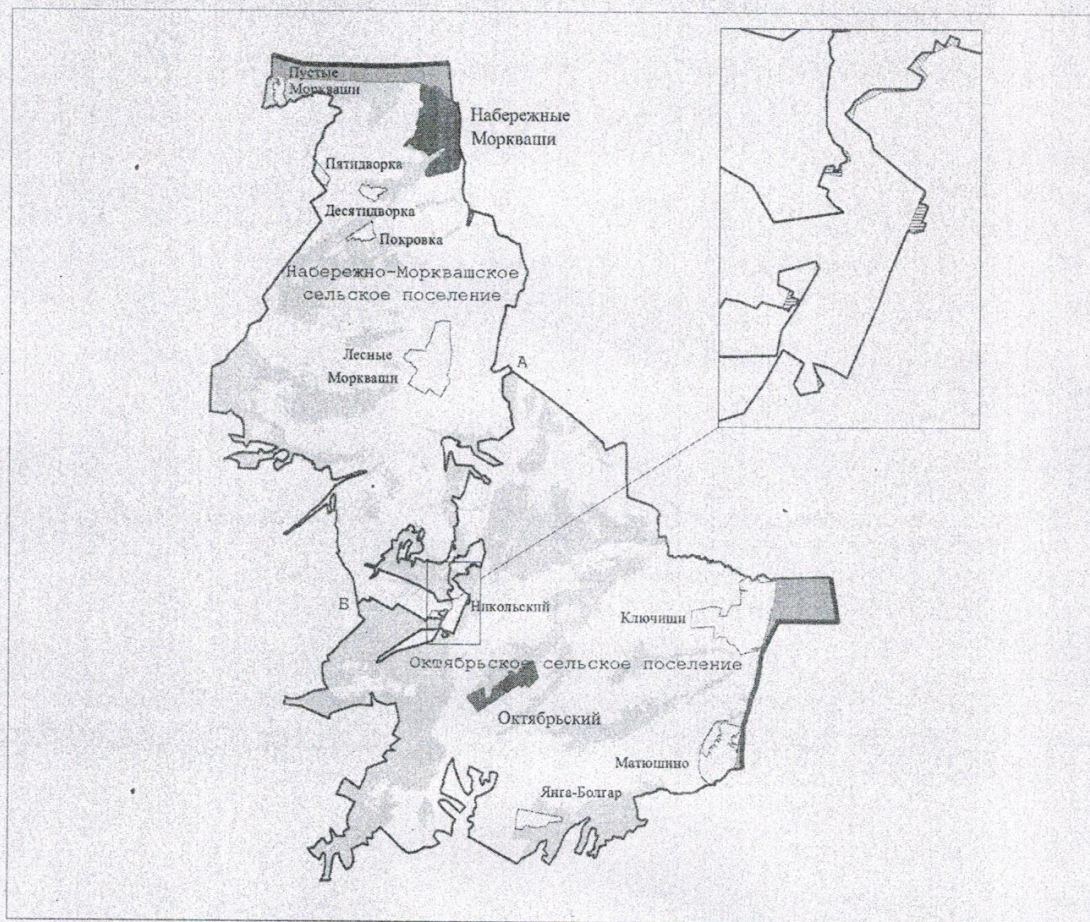

Приложение к Решению Совета
Октябрьского сельского поселения
Верхнеуслонского муниципального района
от 24 января 2018 года № 35-156

Условные обозначения

- граница Верхнеуслонского муниципального района
- границы муниципальных образований
- А-Б - смежная граница Набережно-Морквашского сельского поселения и Октябрьского сельского поселения
- административные центры поселений
- населенные пункты
- территория Октябрьского сельского поселения Верхнеуслонского муниципального района, включаемая в состав территории Набережно-Морквашского сельского поселения Верхнеуслонского муниципального района
- территория Набережно-Морквашского сельского поселения Верхнеуслонского муниципального района, включаемая в состав территории Октябрьского сельского поселения Верхнеуслонского муниципального района