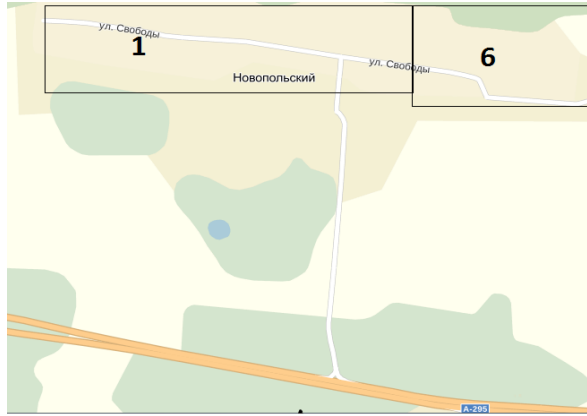

**Графическое изображение схемы
одномандатных избирательных округов для проведения выборов
депутатов Совета Новопольского сельского поселения Зеленодольского
муниципального района Республики Татарстан**