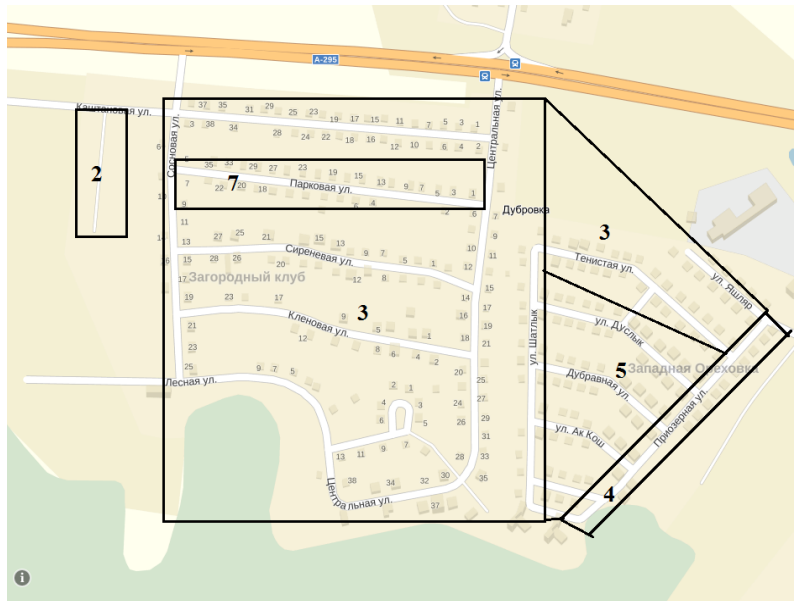

**Графическое изображение схемы
одномандатных избирательных округов для проведения выборов
депутатов Совета Новопольского сельского поселения Зеленодольского
муниципального района Республики Татарстан**