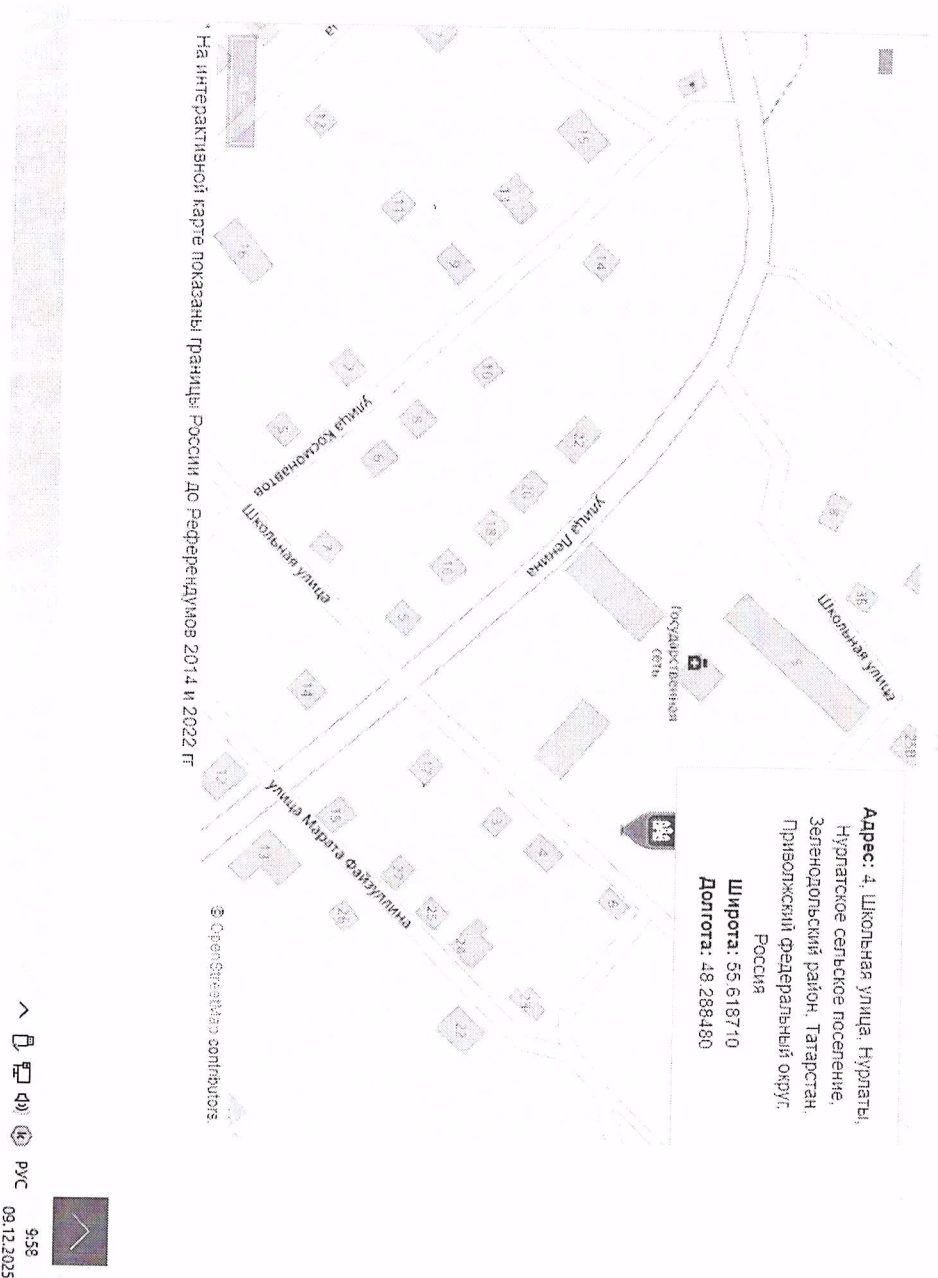

15.	Республика Татарстан, Зеленодольский район, Булатово, (напротив ветлечебницы) Широта 55,620668, Долгота 48,301888
16.	Республика Татарстан, Зеленодольский район, д. Булатово, ул. Совхозная д.60, Широта 55,627759, Долгота 48,30999
17.	Республика Татарстан, Зеленодольский район, Булатово (Фахрутдинов) Широта 55,623980, Долгота 48,306187
18.	Республика Татарстан, Зеленодольский район, с. Нурлаты, ул. Садовая д. 46, (Парк Победы) Широта 55,61627, Долгота 48,28994
19.	Республика Татарстан, Зеленодольский район, с. Нурлаты, ул. Марата Файзуллина д. 5, Широта 55,621844, Долгота 48,296719
20.	д. Албаба, ул. Луговая, Широта 55,630895, Долгота 48,344707
21.	Республика Татарстан, Зеленодольский район, с. Косяково, ул. Центральная Широта 55,664467, Длина 48,320672
22.	Республика Татарстан, Зеленодольский район, д. Татарское Исламово, ул. Ключевая д. 1, Широта 55,627958, Долгота 48,255084
23.	Республика Татарстан, Зеленодольский район, д. Татарское Исламово, ул. Ключевая д. 25, Широта 55,629461, Долгота 48,261569
24.	Республика Татарстан, Зеленодольский р.н. с. Нурлаты, ул. Советская д. 140.; Свяжский РЭС, Широта 55.602596, Долгота 48.282940.
25.	Республика Татарстан, Зеленодольский р.н. пжр Албаба Широта 55.61213, Долгота 48.33535.
26.	Республика Татарстан, Зеленодольский район, с. Нурлаты, ул. Светлая (около магазина «Перекрёсток» Широта 55,62066 Долгота 48,30188
27.	Республика Татарстан, Зеленодольский район, с. Нурлаты, ул. Камила Салихова, д.2 Широта 55,62629, Долгота 48,30491
28.	Республика Татарстан, Зеленодольский район, с. Нурлаты, Гагарина, д.68 Широта 55,61268 Долгота 48,28842
29.	Республика Татарстан, Зеленодольский район, с. Нурлаты, ул. Сельхозхимия Широта 55,59772 Долгота 48,27350
30.	Республика Татарстан, Зеленодольский район, с. Нурлаты, ул. Дорожная, д.3 (Нурлатдорстрой) Широта 55,64129 Долгота 48,29359
31.	Республика Татарстан, Зеленодольский район, с. Нурлаты, ул. Школьная, д.1 (школа) Широта 55,620661 Долгота 48,289981
32.	Республика Татарстан, Зеленодольский район, с. Нурлаты, ул. Советская, д.120 (ЖКХ) Широта 55,60583 Долгота 48,28814

Приложение №3
к постановлению
Исполнительного комитета
Нурлатского сельского поселения
01 июня 2026 года №23