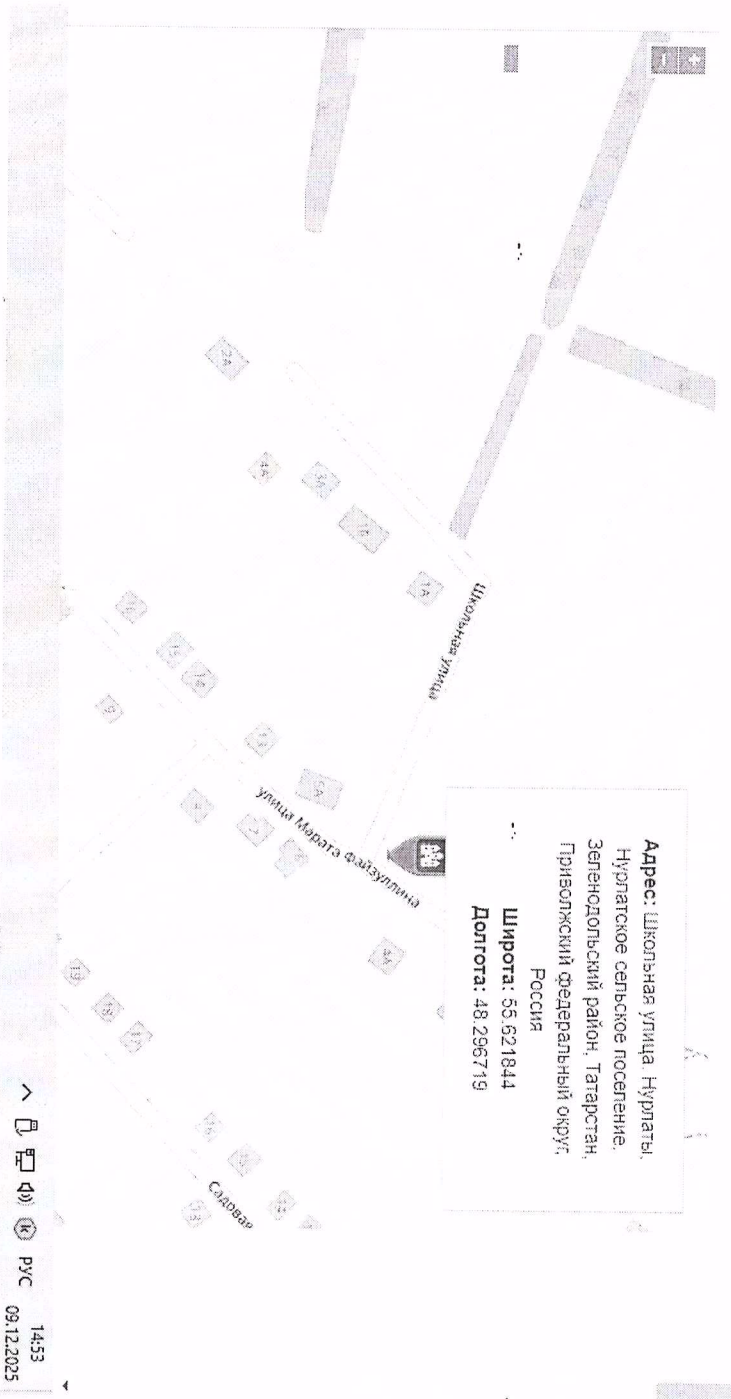

Координаты, ширина и Долгота улицы