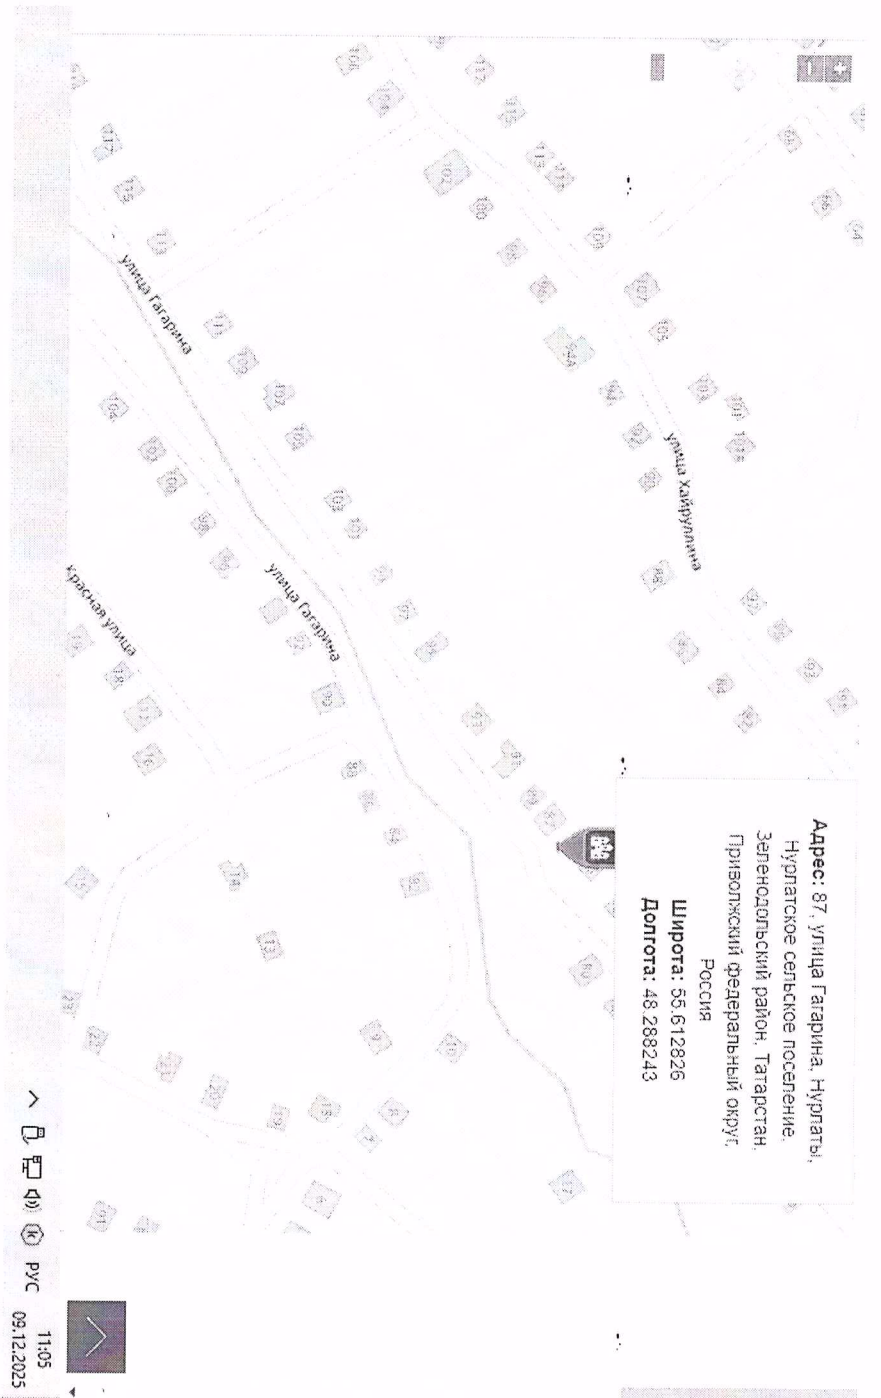

Адрес: 87, улица Гатарина, Нурлат,
Нурлатское сельское поселение,
Зеленодольский район, Татарстан,
Прикамский федеральный округ,
Россия
Широта: 55.612826
Долгота: 48.288243

РУС
11:05
09.12.2025