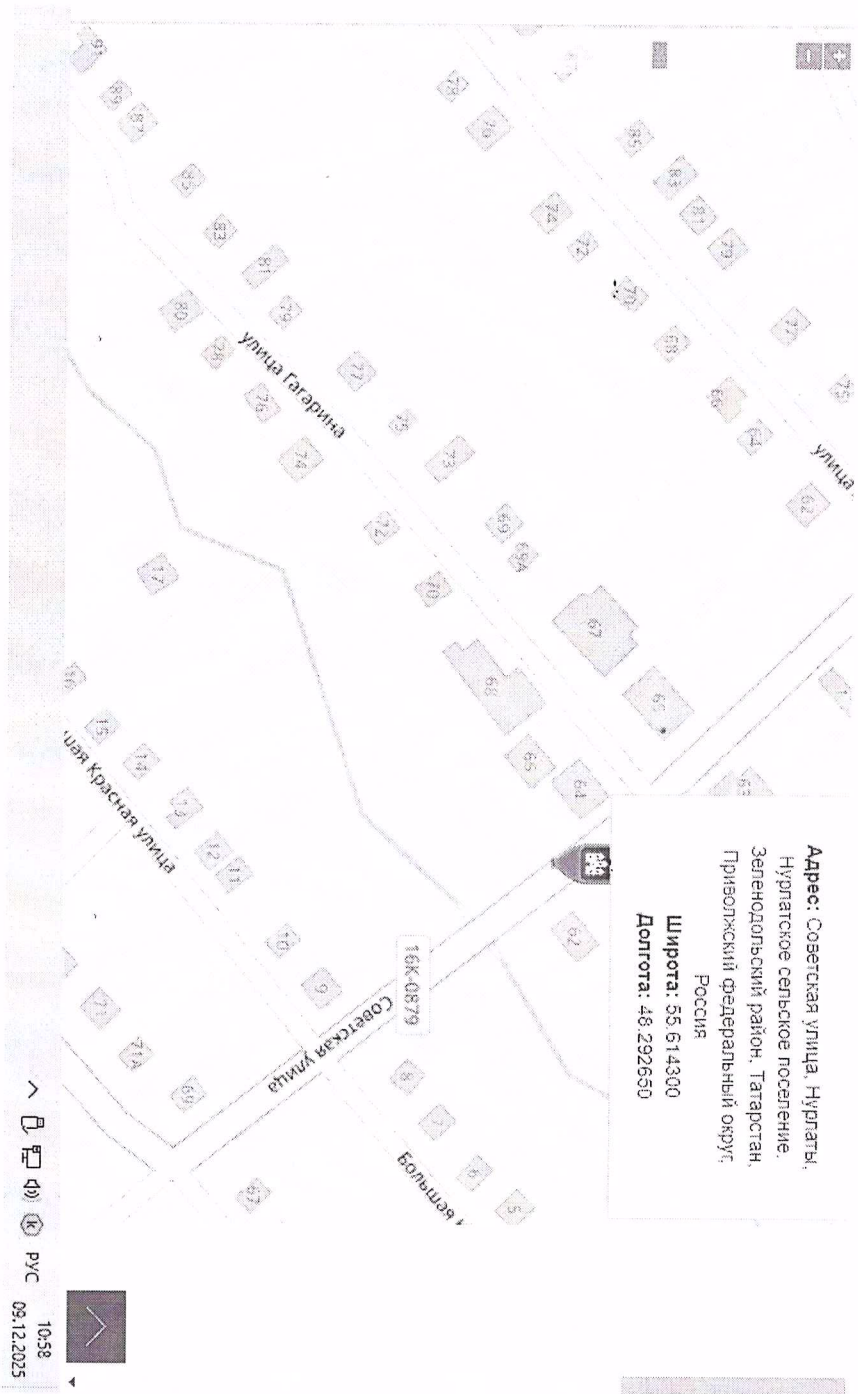

Адрес: Советская улица, Нурлати,
Нурлатское сельское поселение,
Зеленодольский район, Татарстан,
Приволжский федеральный округ,
Россия
Широта: 55.614300
Долгота: 48.292650

10:58
09.12.2025