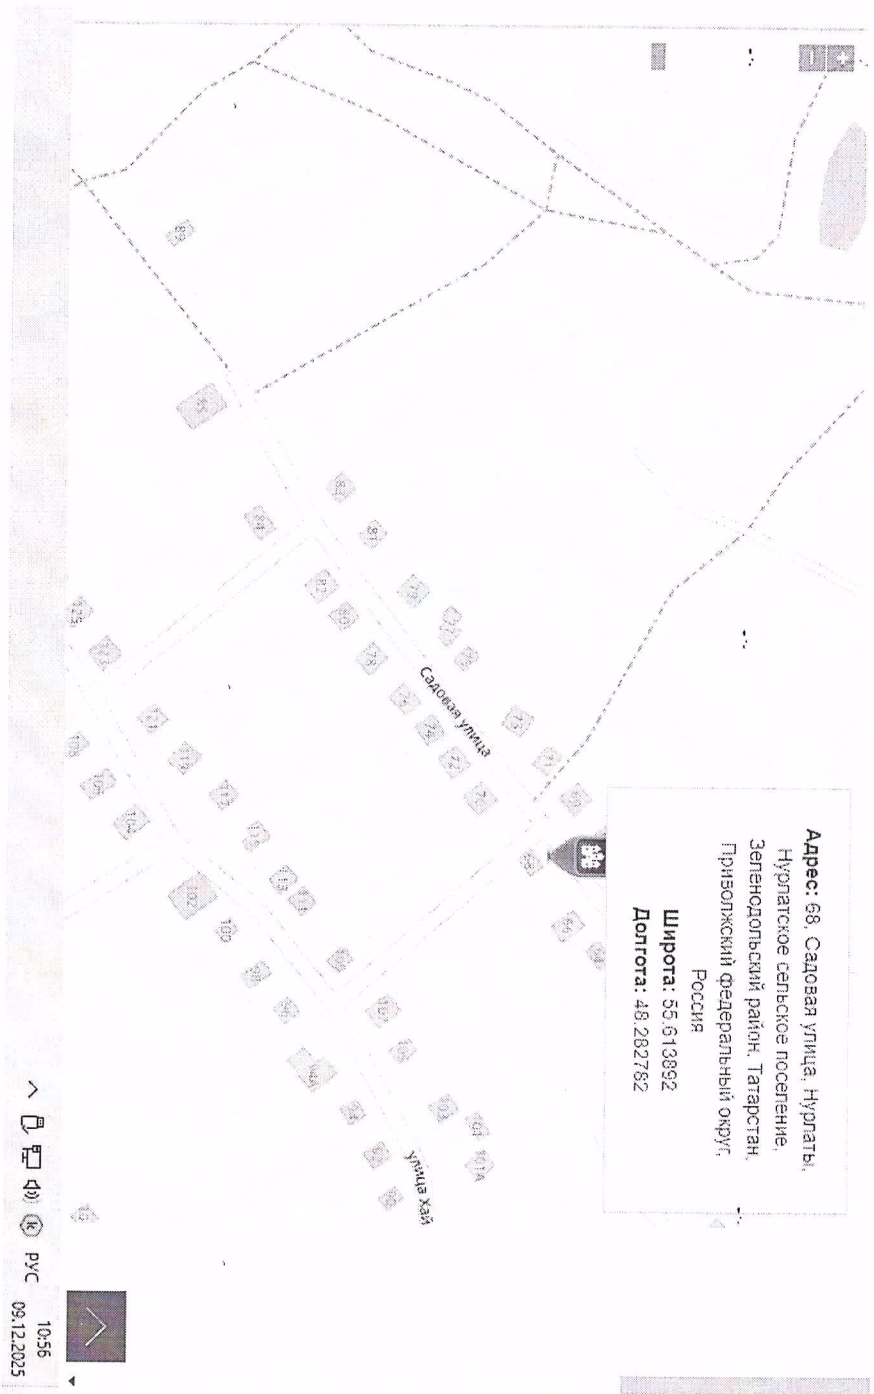

Адрес: 68, Садовая улица, Нуралаты,
Нуралатское сельское поселение,
Зеленодольский район, Татарстан,
Приволжский федеральный округ,
Россия
Широта: 55.613892
Долгота: 46.282782

10:56
09.12.2025
РУС