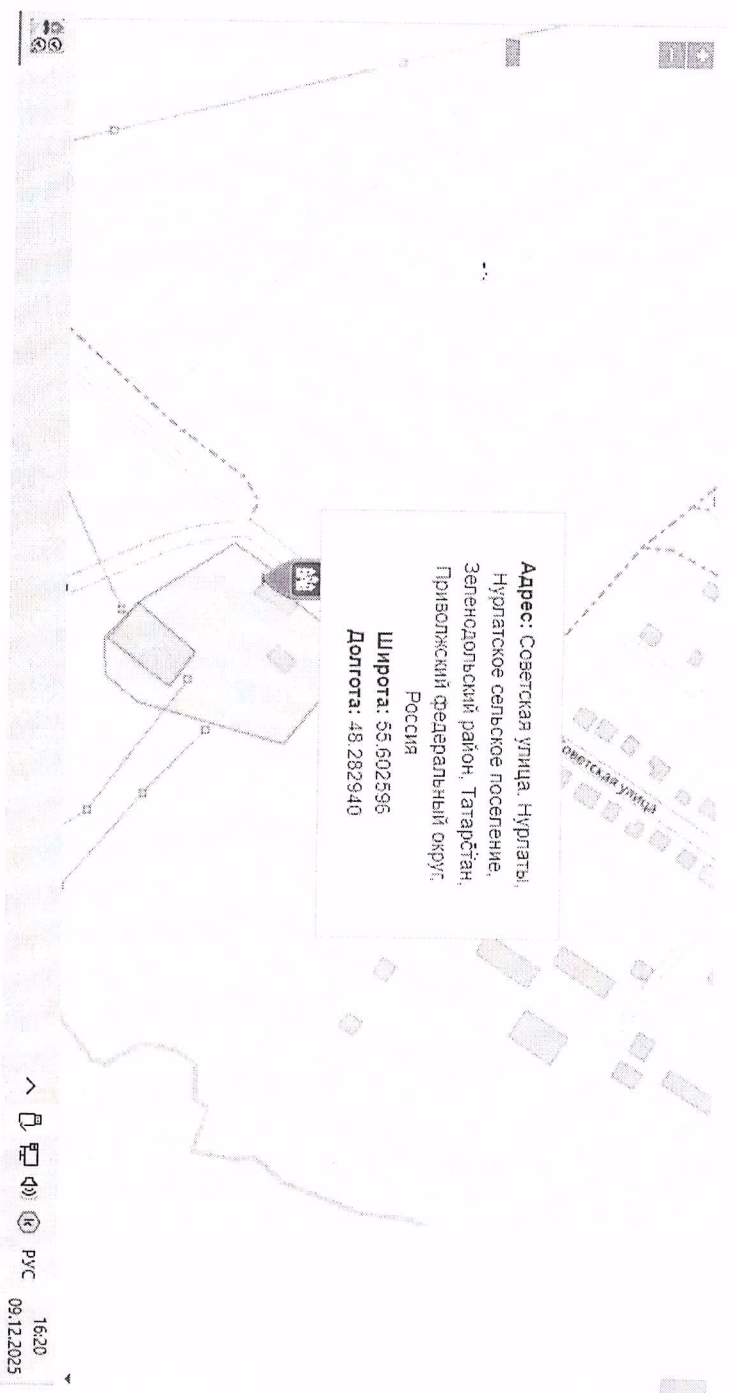

16:20
РУС
09.12.2025