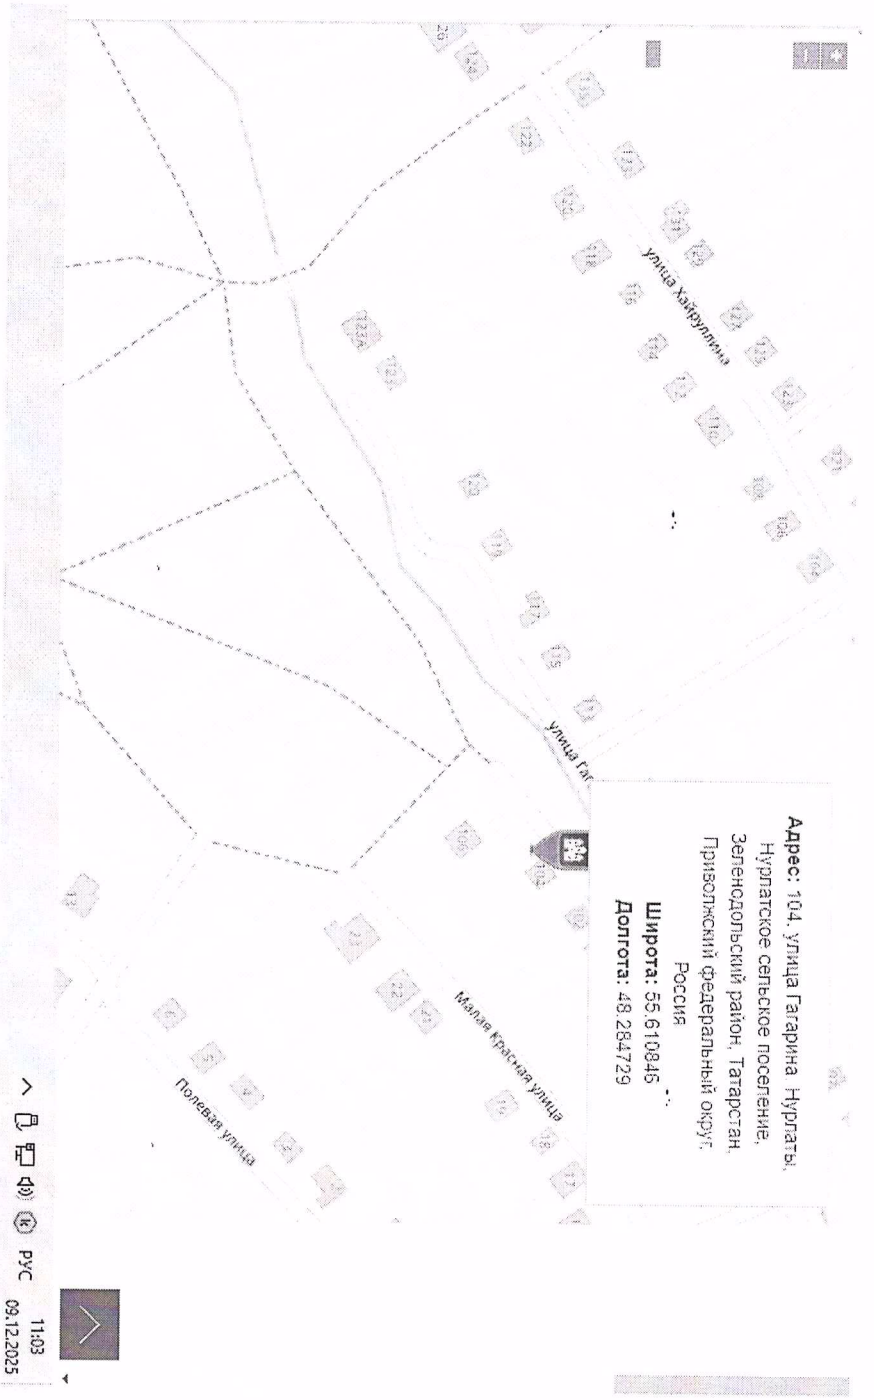

Адрес: 104, улица Гагарина, Нурааты,
Нураатское сельское поселение,
Зеленодольский район, Татарстан,
Республика Татарстан
Республика Татарстан
Широта: 56.6108415
Долгота: 48.284729

11:03
РУС
09.12.2025