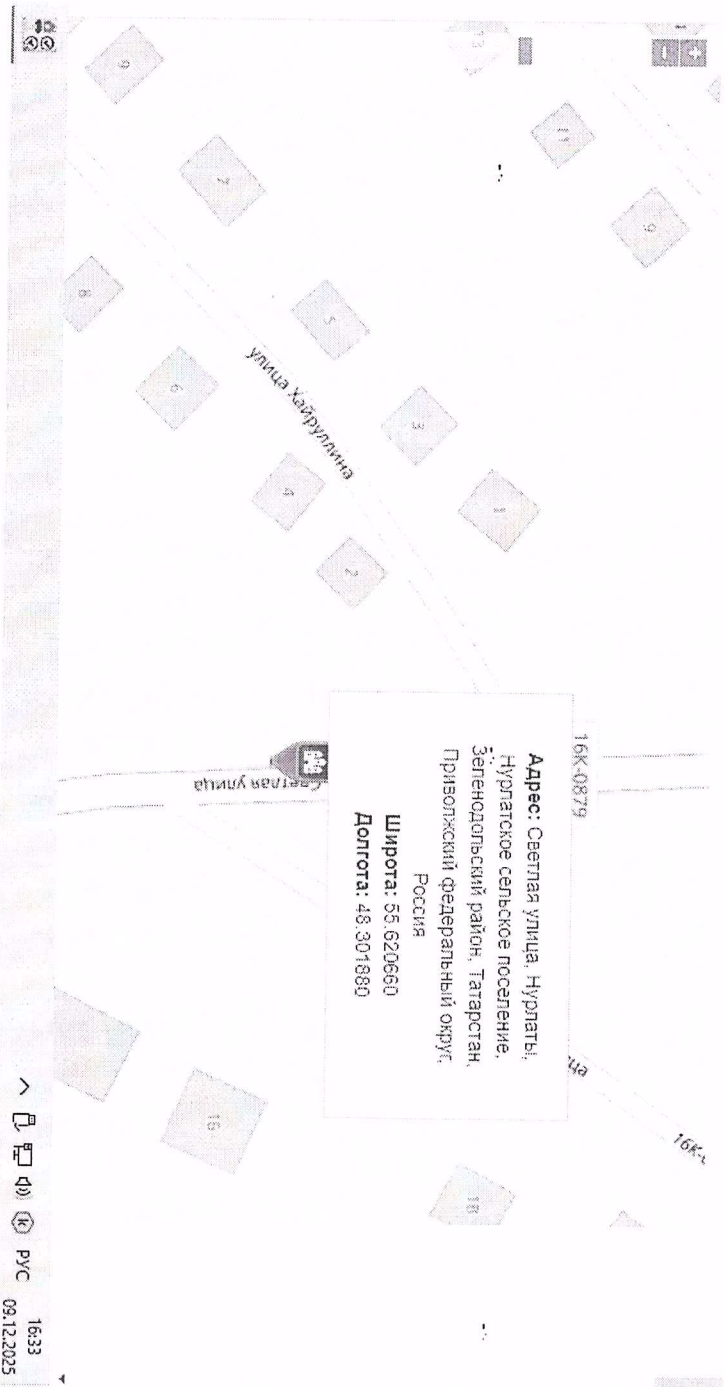

16К-0879

Адрес: Светлая улица, Нурлаты,
Нурлатское сельское поселение,
Зеленодольский район, Татарстан,
Приазовский федеральный округ,
Россия

Широта: 55.620660
Долгота: 48.301880

16К-0879