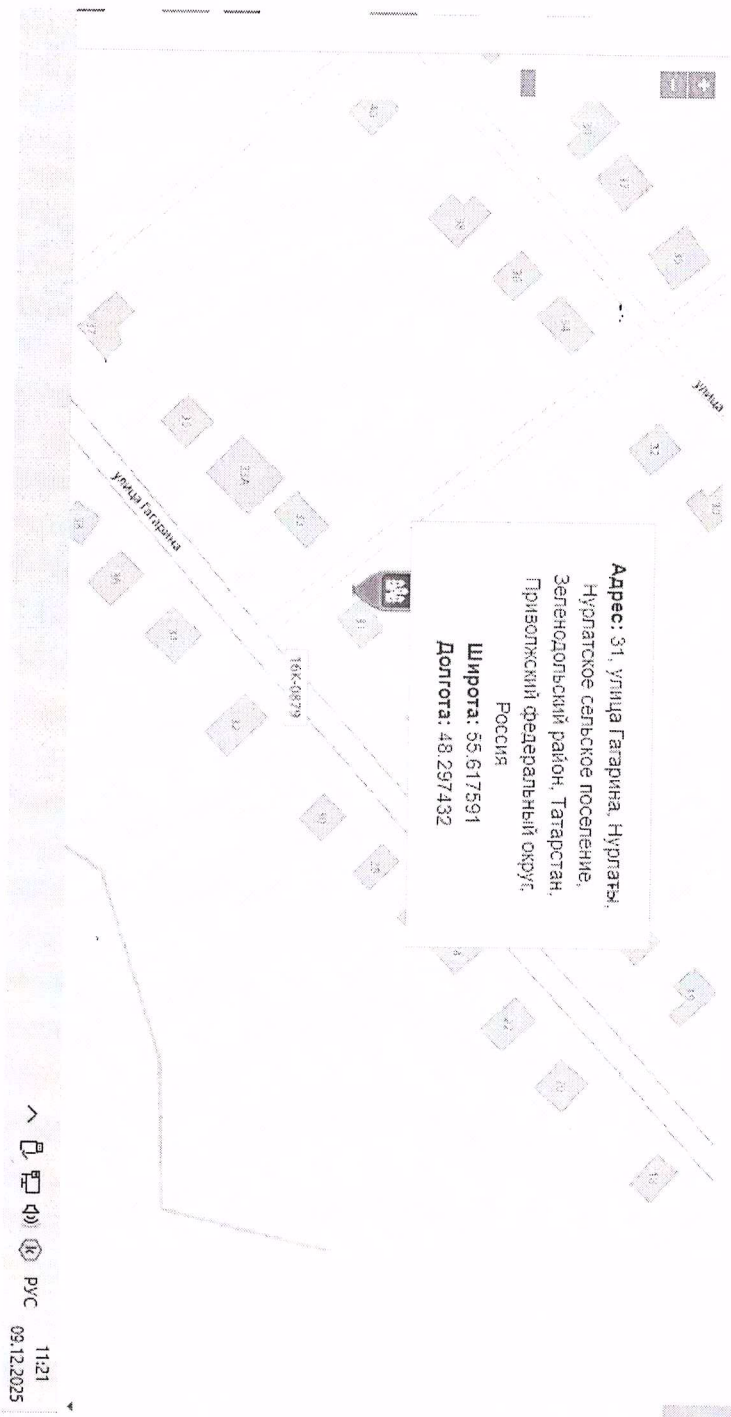

Адрес: 31, улица Гагарина, Нуралы,
Нуралинское сельское поселение,
Зеленодольский район, Татарстан,
Приволжский федеральный округ,
Россия
Широта: 55.617591
Долгота: 48.297432

РУС
11:21
09.12.2025