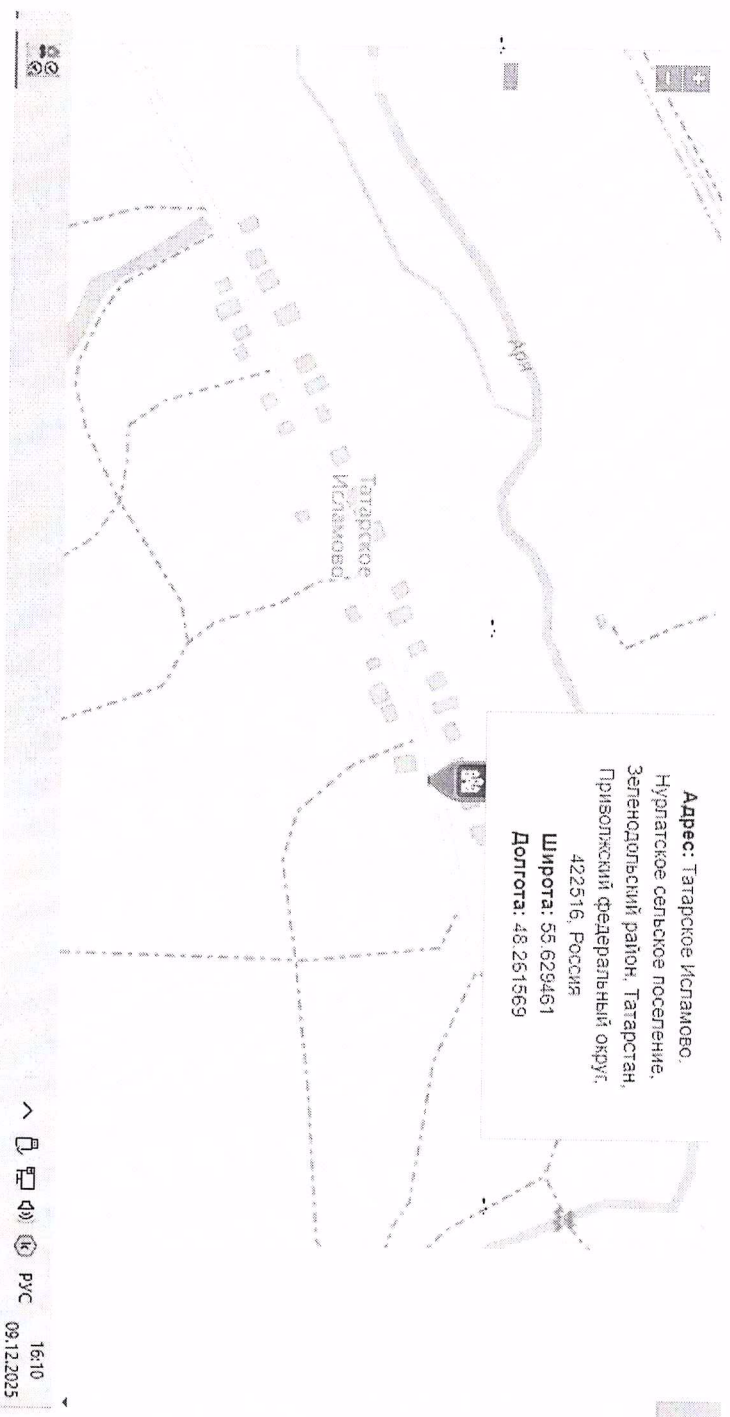

Адрес: Татарское Исламово,
Нурлатское сельское поселение,
Зеленодольский район, Татарстан,
Приволжский федеральный округ.
422516, Россия
Широта: 55.6294671
Долгота: 48.2515659