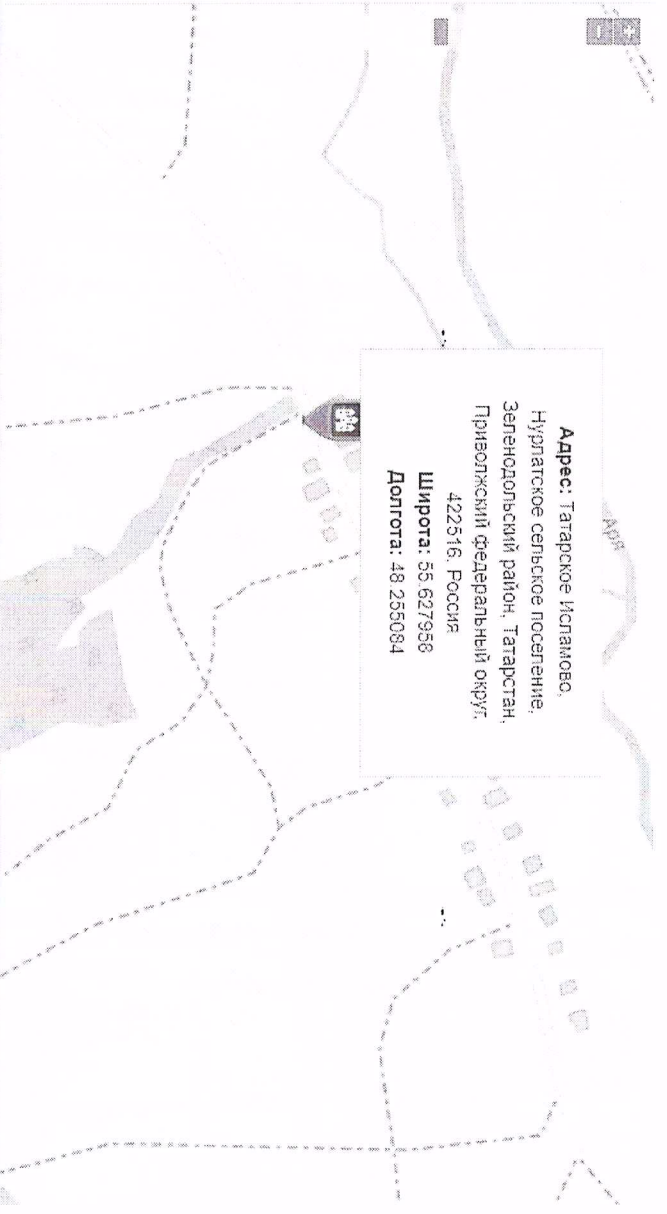

Адрес: Татарское Исламово,
Нурлатское сельское поселение,
Зеленодольский район, Татарстан,
Приволожский федеральный округ
422516, Россия
Широта: 55.627958
Долгота: 48.255084