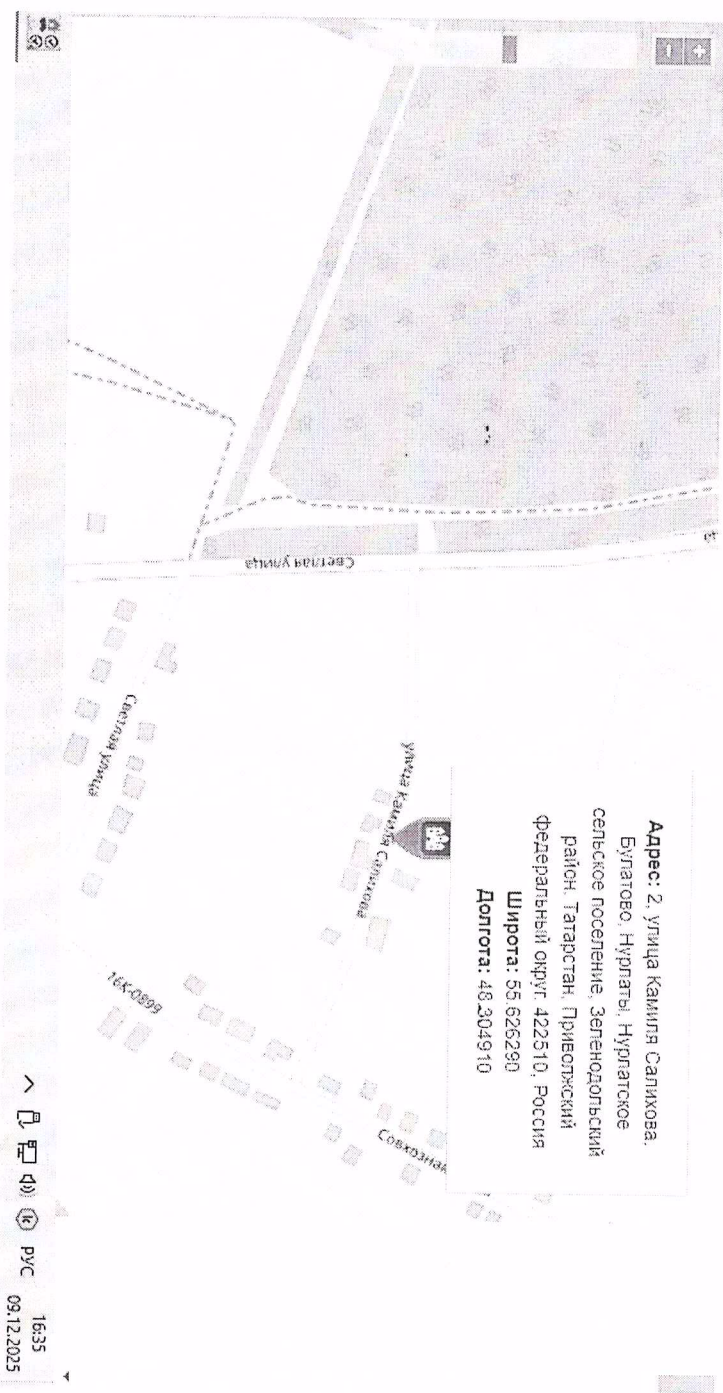

Адрес: 2, улица Камила Салихова,
Бугатово, Нурлаты, Нурлатское
сельское поселение, Зеленодольский
район, Татарстан, Приволжский
федеральный округ, 422510, Россия
Широта: 55.626290
Долгота: 48.304910