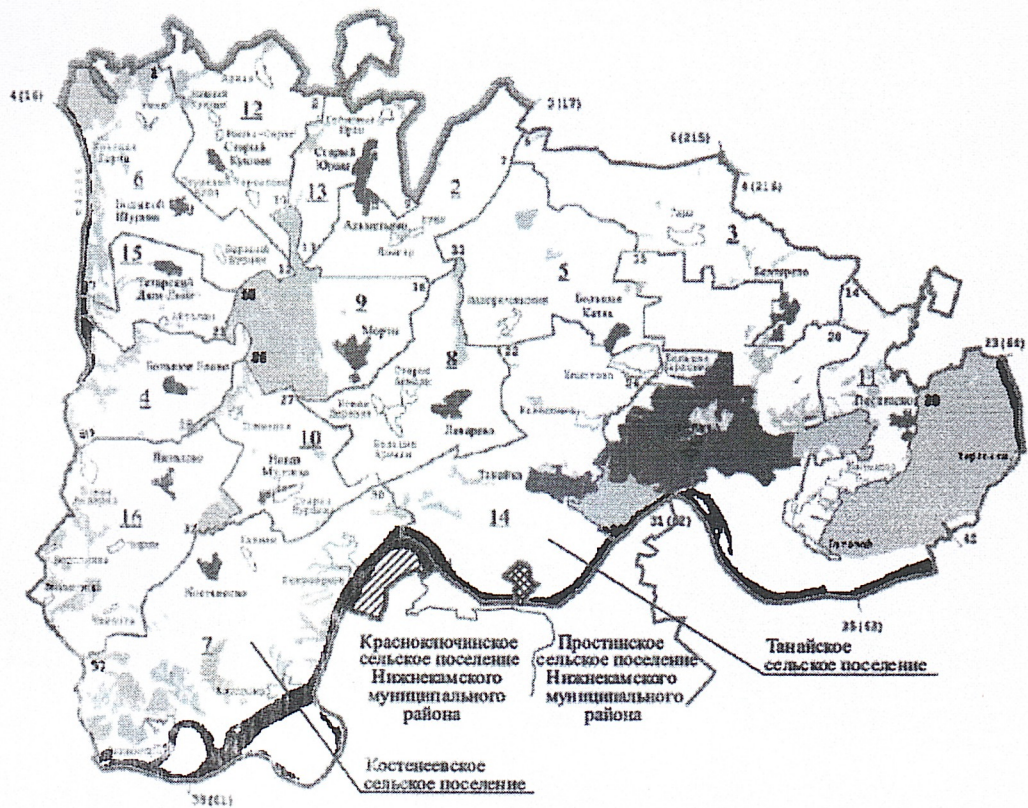

Глава Красноключинского
сельского поселения
Нижнекамского
муниципального района

И.К.Зайнутдинов

Карта-схема
границ муниципальных образований с учетом изменений

- границы Елабужского муниципального района
- границы поселений
-  административный центр поселения
-  населенный пункт
-  территория МО «Костеневское сельское поселение» Елабужского муниципального района, планируемая к включению в границы МО «Красноключинское сельское поселение» Нижнекамского муниципального района
-  Территория МО «Пристинское сельское поселение» Нижнекамского муниципального района, планируемая к включению в границы МО «Танайское сельское поселение» Елабужского муниципального района