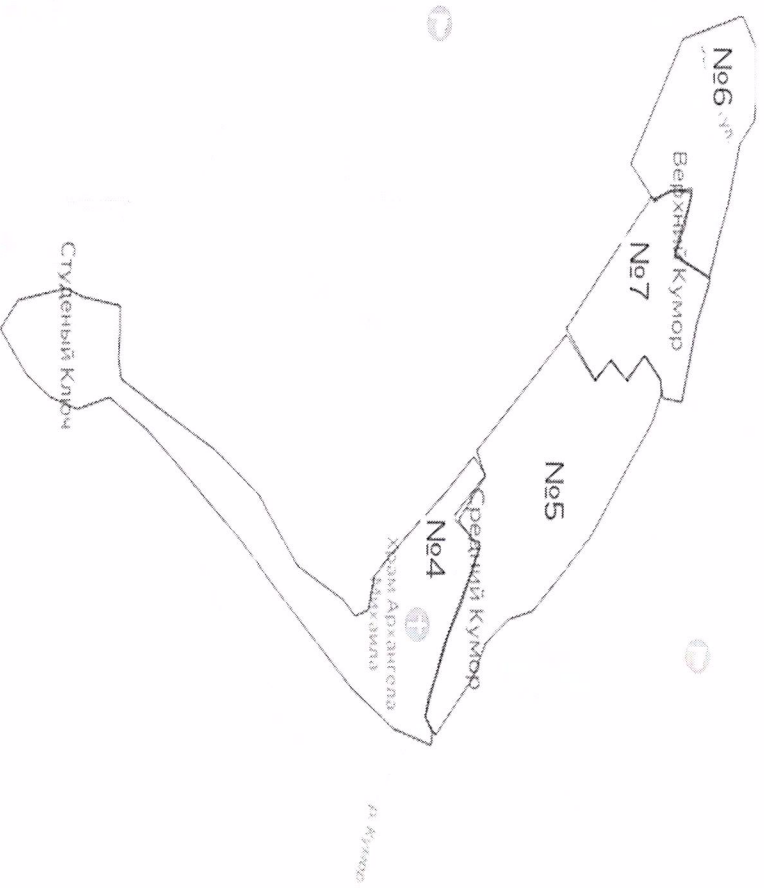

**Графическое изображение схемы
одномандатных избирательных округов для проведения выборов
депутатов Совета Среднекуморского сельского поселения Кукморского муниципального района Республики Татарстан**

№ округа	Наименование округа
№1	Мирный
№2	Кооперативный
№3	Нагорный
№4	Ключевой
№5	Центральный
№6	Зеленый
№7	Школьный