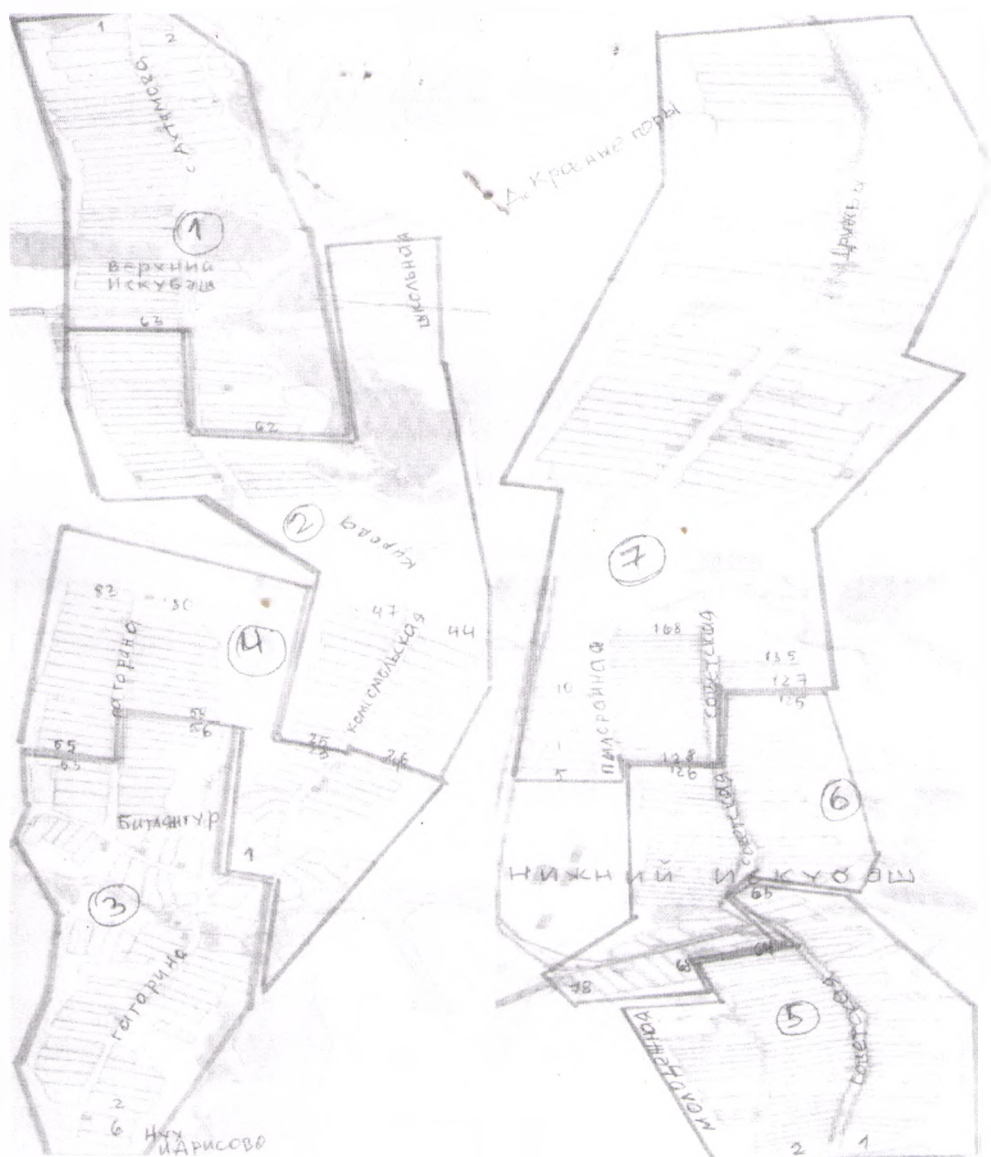

**Графическое изображение схемы
одномандатных избирательных округов для проведения выборов
депутатов Совета Нижнеискубашского сельского поселения Кукморского
муниципального района Республики Татарстан**

№ округа	Наименование округа
1	Школьный
2	Клубный
3	Гагарина
4	Комсомольский
5	Нижний
6	Базарный
7	Лесной