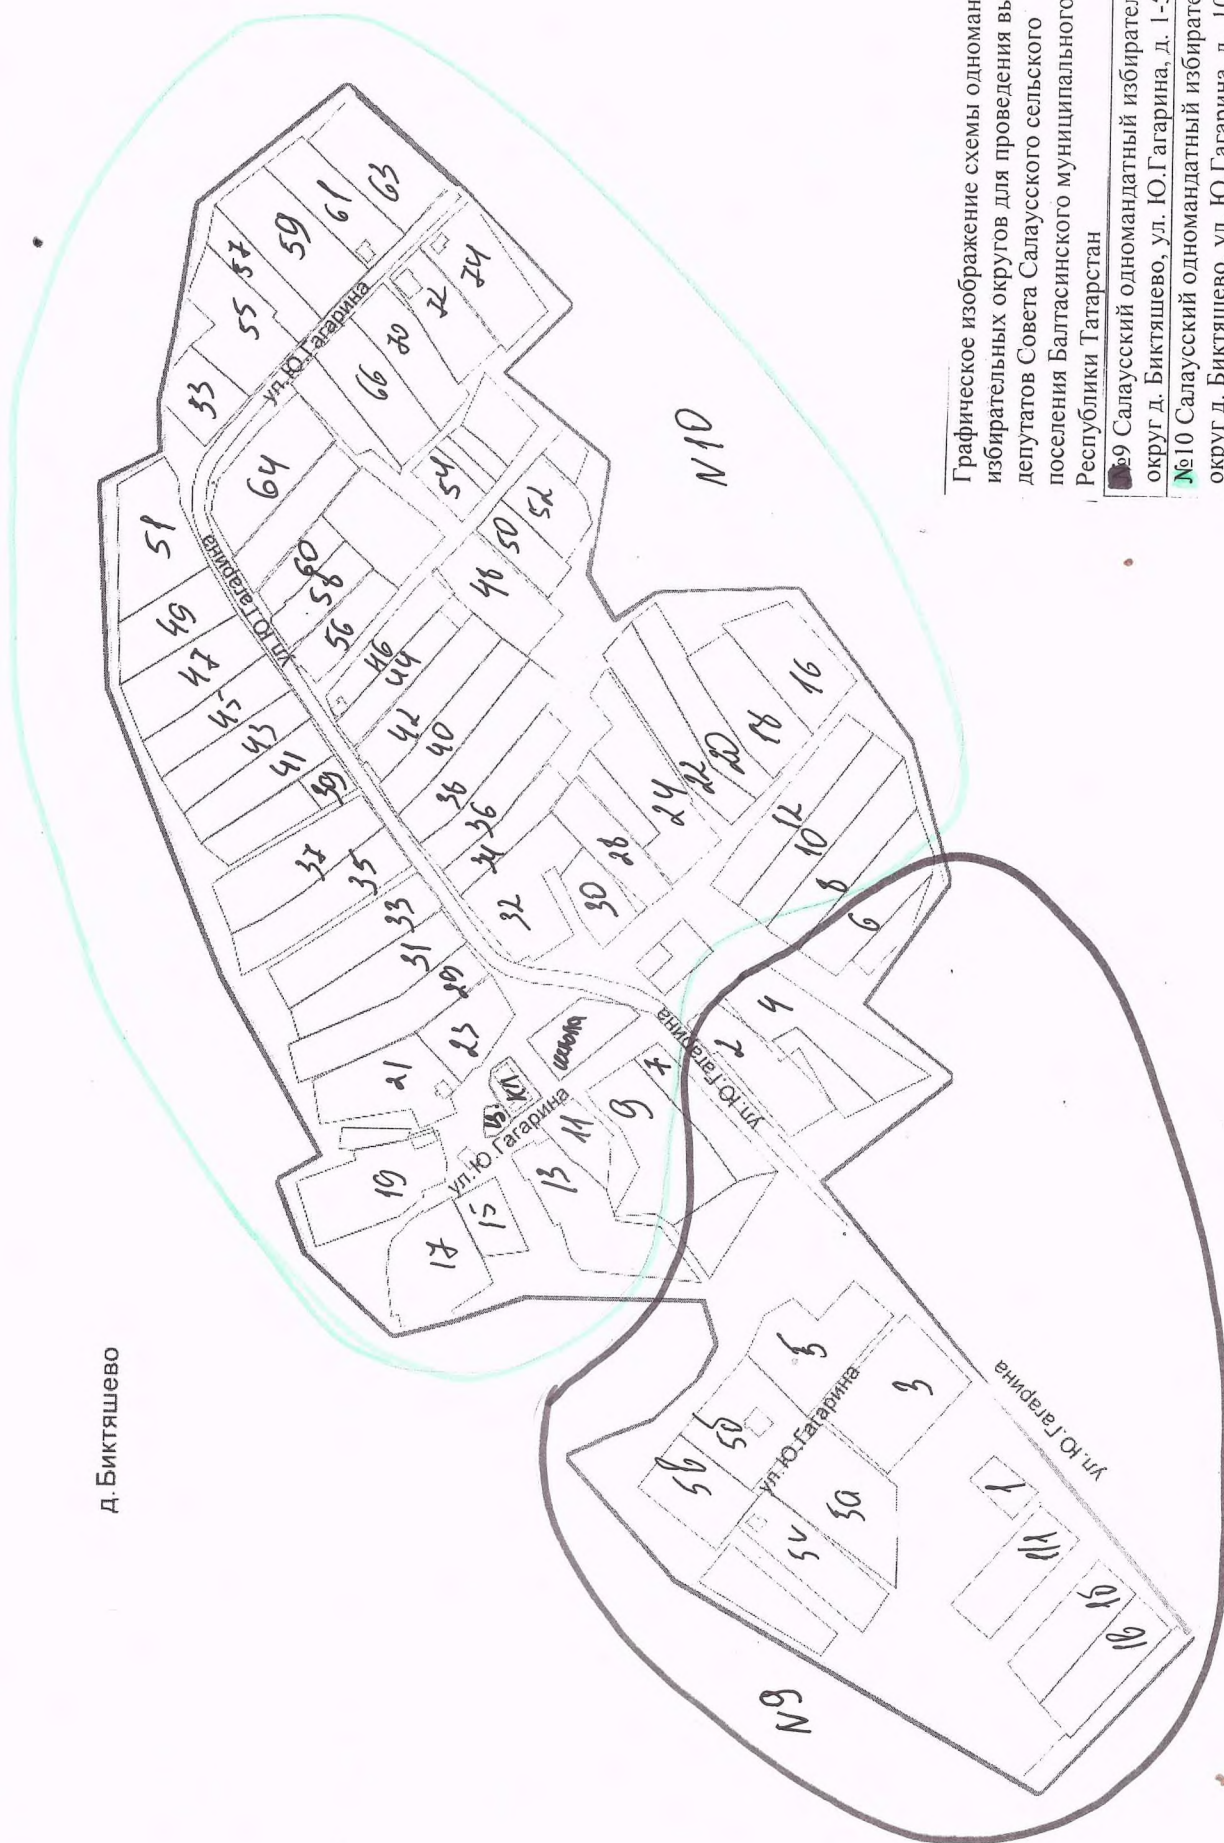

д. Биктяшево

Графическое изображение схемы одномандатных избирательных округов для проведения выборов депутатов Совета Салаусского сельского поселения Балтасинского муниципального района Республики Татарстан

■ 9 Салаусский одномандатный избирательный округ д. Биктяшево, ул. Ю. Гагарина, д. 1-5в; 2-6

■ 10 Салаусский одномандатный избирательный округ д. Биктяшево, ул. Ю. Гагарина, д. 10-74; 7-63