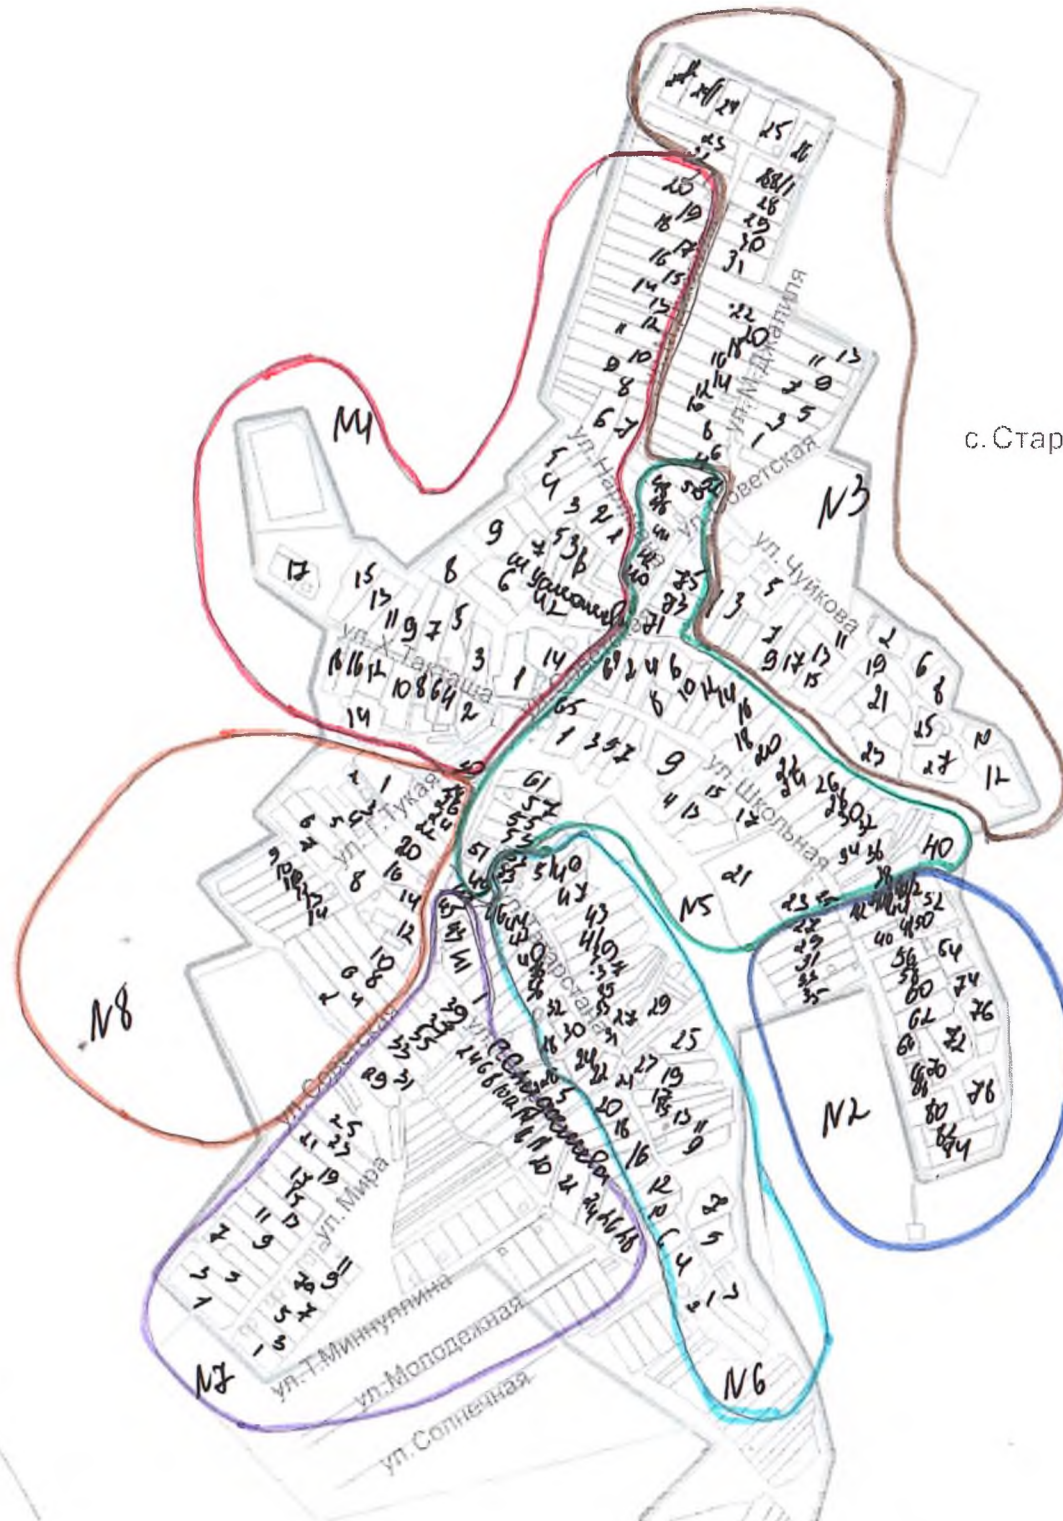

с. Старая Салаузь

Графическое изображение схемы одномандатных избирательных округов для проведения выборов депутатов Совета Салаусского сельского поселения Балтасинского муниципального района Республики Татарстан

№2 Салаусский одномандатный избирательный округ с. Старая Салаузь, ул. Школьная, д. 42-84; 29-35

№3 Салаусский одномандатный избирательный округ с. Старая Салаузь, ул. Чуйкова; ул. М.Джалиля; ул. Наримана д. 22-31

№4 Салаусский одномандатный избирательный округ с. Старая Салаузь, ул. Х.Такташ; ул. Ш.Урманова; ул. Наримана д. 1-21

№5 Салаусский одномандатный избирательный округ с. Старая Салаузь, ул. Школьная, д. 1-27, д. 2-40; ул. Советская, д. 49-75, 36-52, 14-30

№6 Салаусский одномандатный избирательный округ с. Старая Салаузь, ул. Татарстана

№7 Салаусский одномандатный избирательный округ с. Старая Салаузь, ул. С.Сайдашева; ул. Мирра; ул. Т.Миннуллина; ул. Советская д. 1-47

№8 Салаусский одномандатный избирательный округ с. Старая Салаузь, ул. Г.Тукая; ул. Советская, д. 2-10