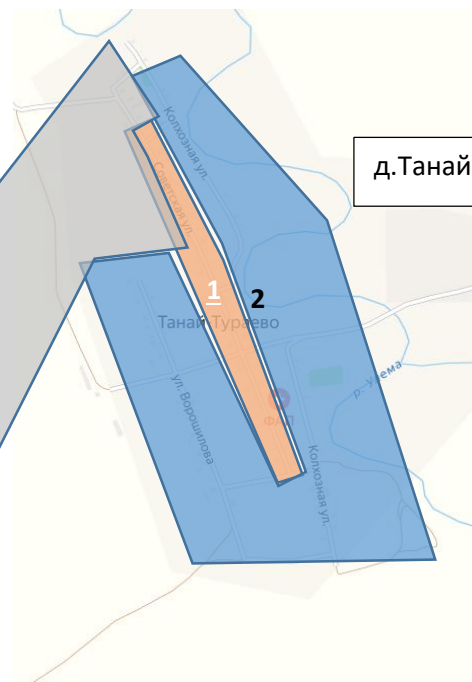

д. Танай-Тураево