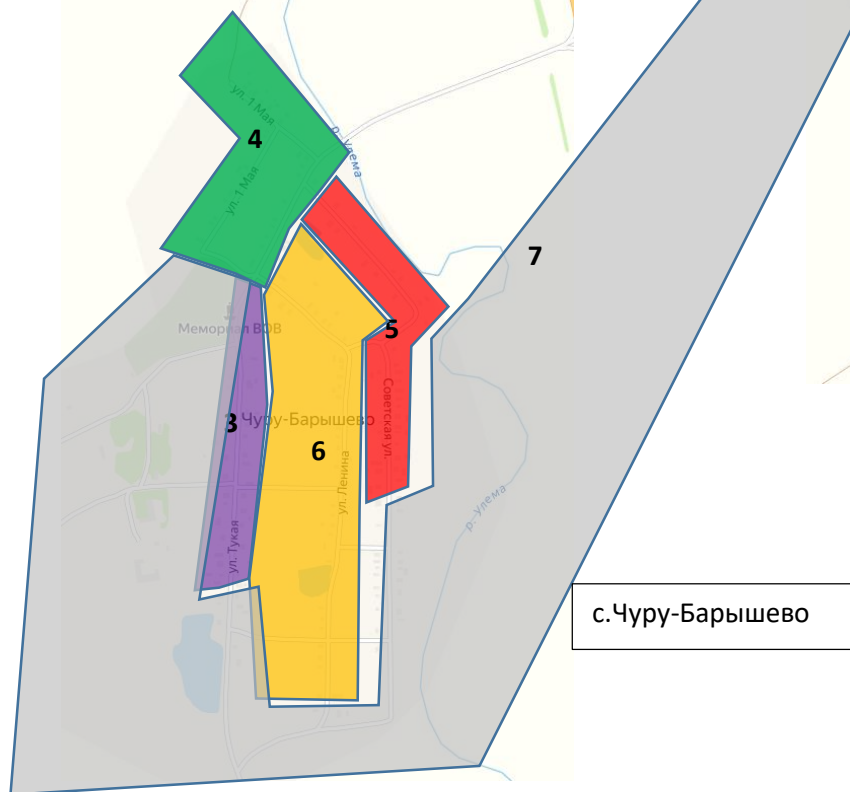

Ленинский одномандатный избирательный округ №6

Число избирателей- 53

В округ входит часть территории Чуру-Барышевского сельского поселения Апастовского муниципального района Республики Татарстан в границах:
с.Чуру-Барышево, улица Ленина, дома №№3-38

Октябрьский одномандатный избирательный округ №7

Число избирателей- 57

В округ входит часть территории Чуру-Барышевского сельского поселения Апастовского муниципального района Республики Татарстан в границах:
с.Чуру-Барышево, улица Тукая, дома №№2-10; улица Ленина, дома №№1, 2, 2А; улица Советская, дома №№39-55; ул. Гагарина;
д.Танай-Тураево, улица Советская, дома №№1-5.

Графическое изображение схемы одномандатных избирательных округов для проведения выборов депутатов Совета Чуру-Барышевского сельского поселения

Апастовского муниципального района Республики Татарстан

- 1. Школьный одномандатный избирательный округ №1
- 2. Колхозный одномандатный избирательный округ №2
- 3. Тукаевский одномандатный избирательный округ №3
- 4. Первомайский одномандатный избирательный округ №4
- 5. Советский одномандатный избирательный округ №5
- 6. Ленинский одномандатный избирательный округ №6
- 7. Октябрьский одномандатный избирательный округ №7