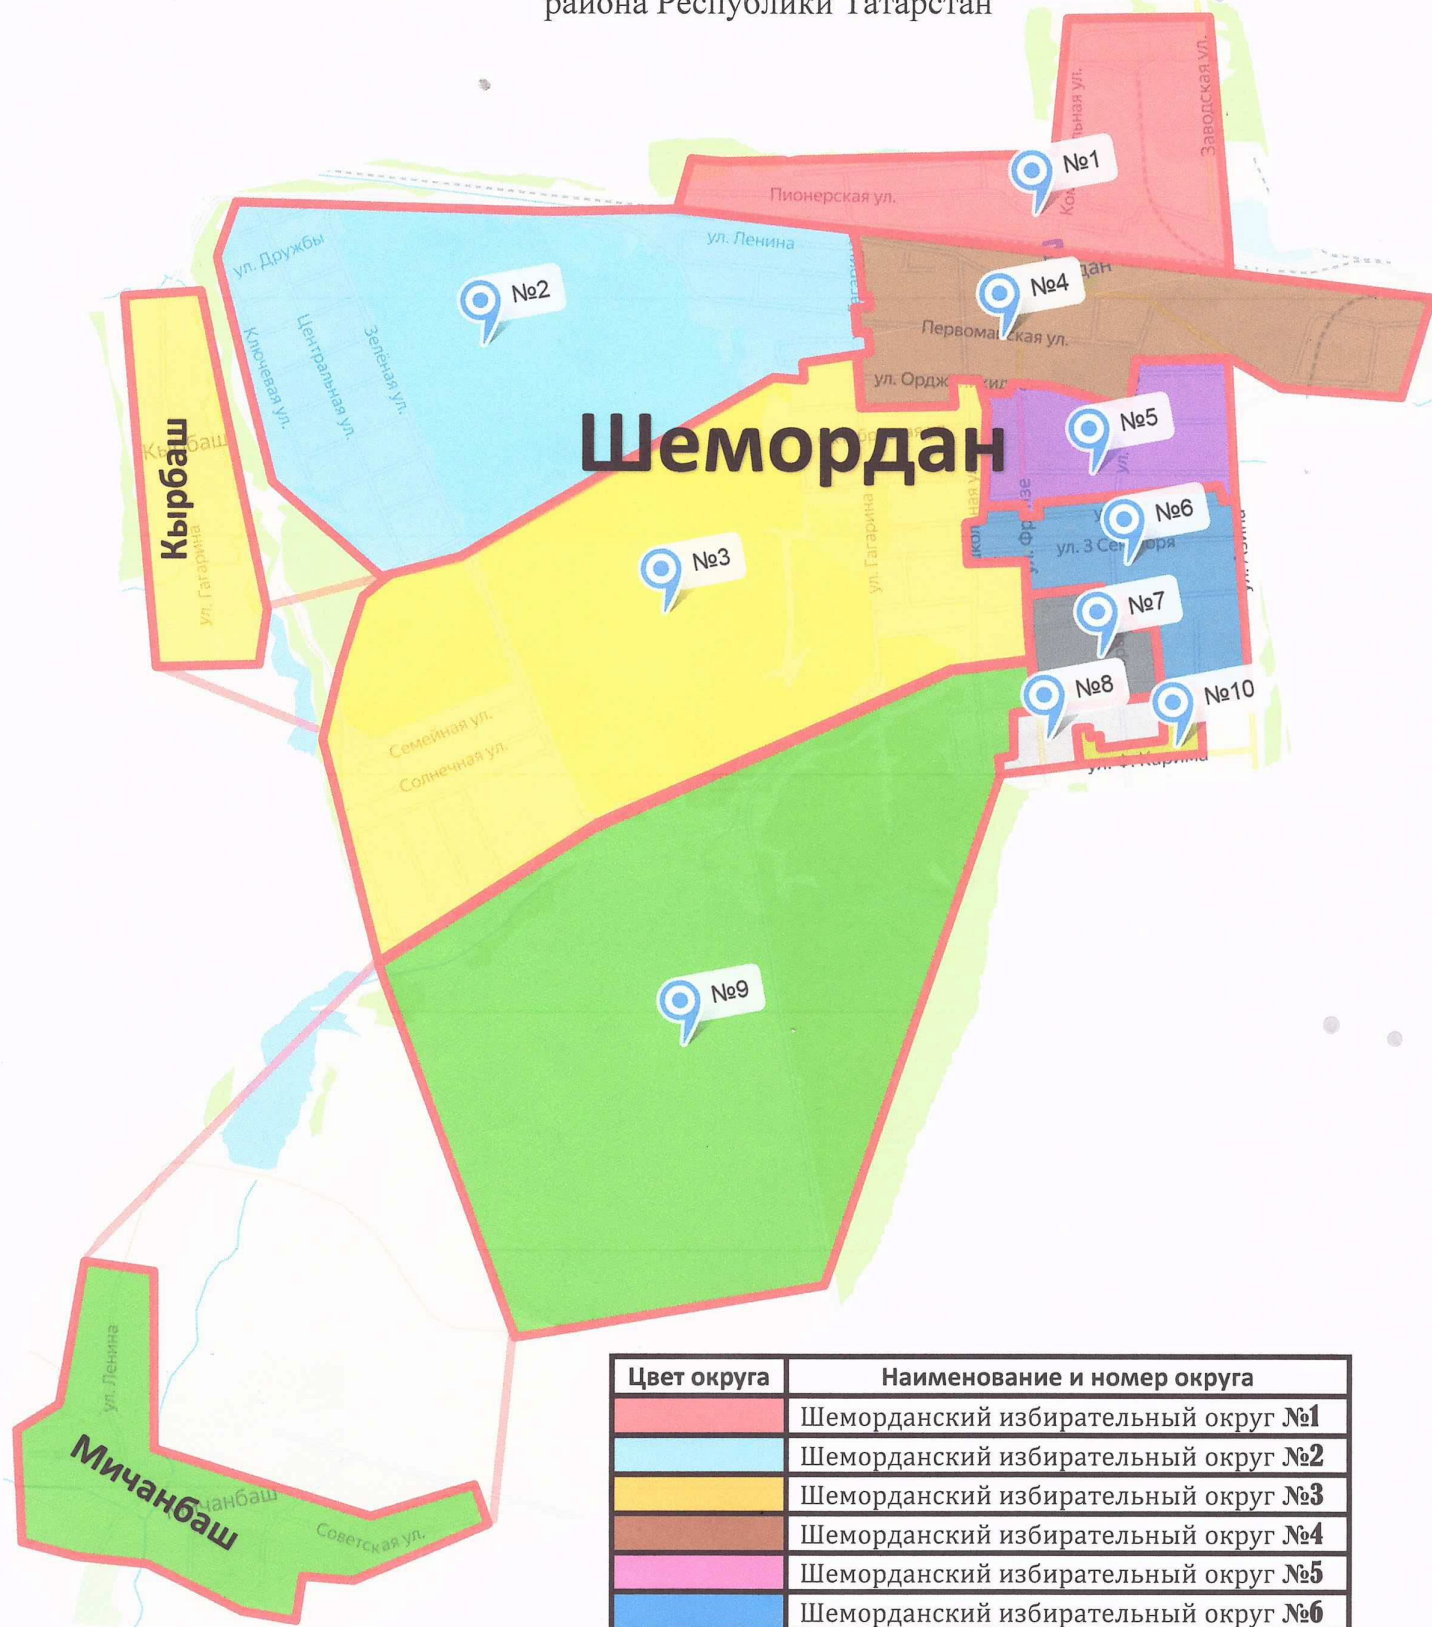

Графическое изображение схемы
одномандатных избирательных округов для проведения выборов депутатов
Совета Шеморданского сельского поселения Сабинского муниципального
района Республики Татарстан

Цвет округа	Наименование и номер округа
Розовый	Шеморданский избирательный округ №1
Светло-голубой	Шеморданский избирательный округ №2
Желтый	Шеморданский избирательный округ №3
Коричневый	Шеморданский избирательный округ №4
Фиолетовый	Шеморданский избирательный округ №5
Синий	Шеморданский избирательный округ №6
Темно-синий	Шеморданский избирательный округ №7
Серый	Шеморданский избирательный округ №8
Зеленый	Шеморданский избирательный округ №9
Светло-зеленый	Шеморданский избирательный округ №10