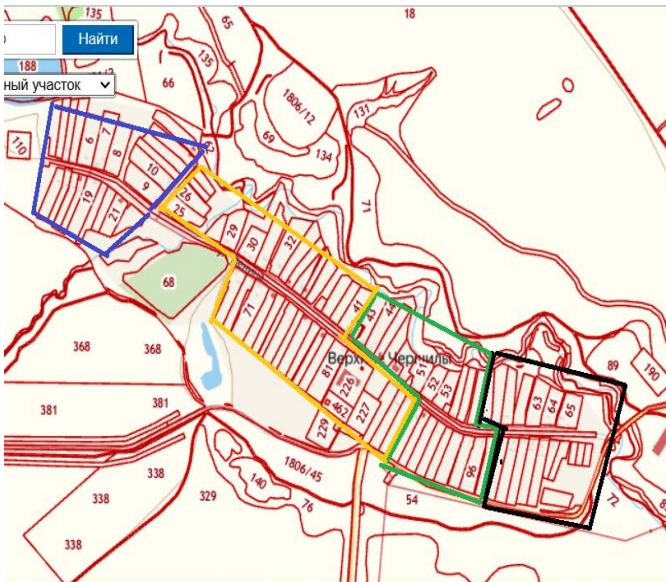

Приложение к решению Совета
Верхне-Чершилинского сельского поселения
от 10.04.2025 г. № 4

_____ Верхне-Чершилинский избирательный округ №1

_____ Верхне-Чершилинский избирательный округ №2

_____ Верхне-Чершилинский избирательный округ №3

_____ Верхне-Чершилинский избирательный округ №4

_____ Нижнершилинский избирательный округ №5

_____ Усаевский избирательный округ №6

_____ Усаевский избирательный округ №7