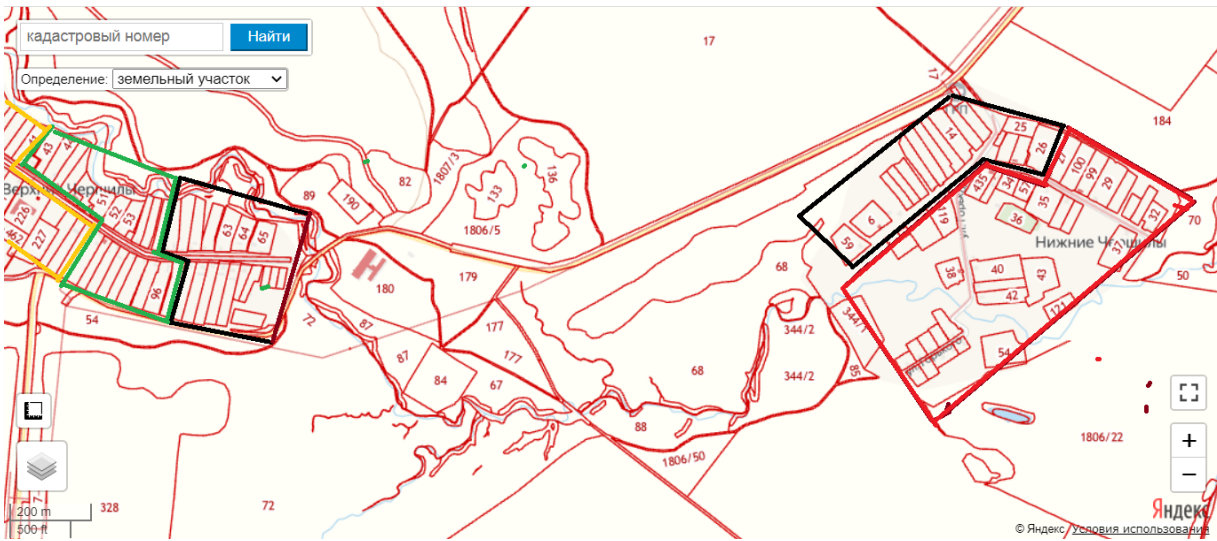

Приложение к решению Совета
Верхне-Чершилинского сельского поселения
от 10.04.2025 г. № 4

_____ Верхне-Чершилинский избирательный округ №1

_____ Верхне-Чершилинский избирательный округ №2

_____ Верхне-Чершилинский избирательный округ №3

_____ Верхне-Чершилинский избирательный округ №4

_____ Нижнершилинский избирательный округ №5

_____ Усаевский избирательный округ №6

_____ Усаевский избирательный округ №7