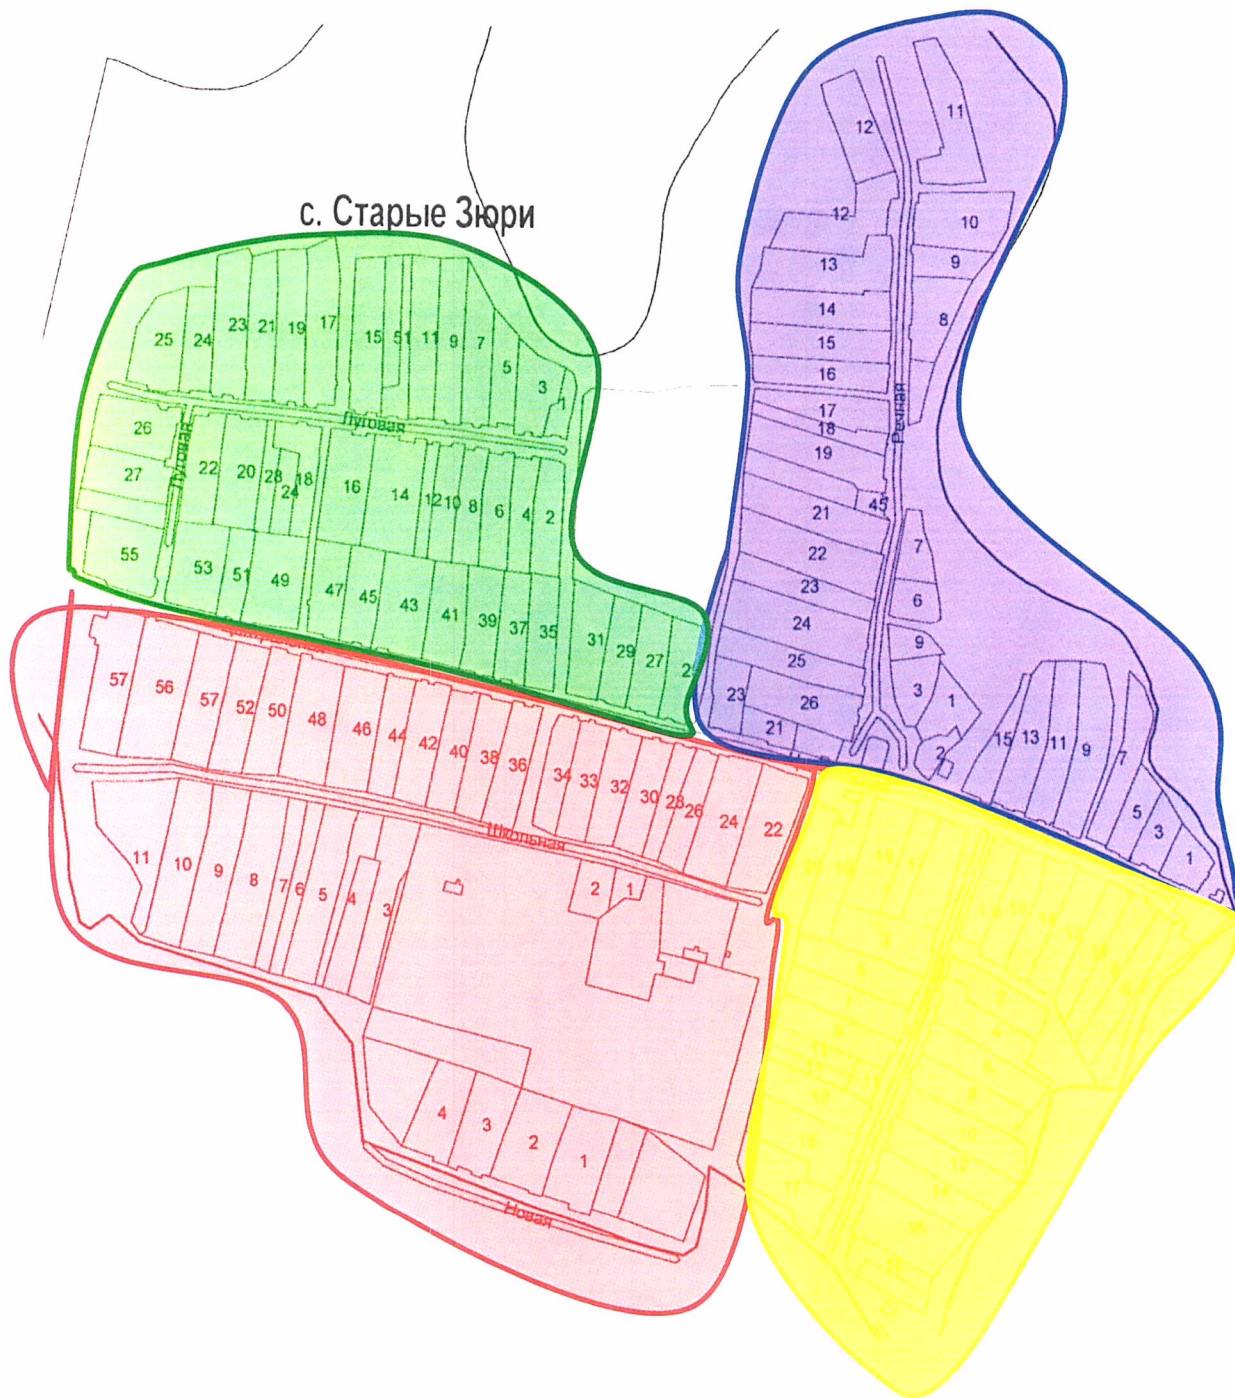

с. Старые Зюри